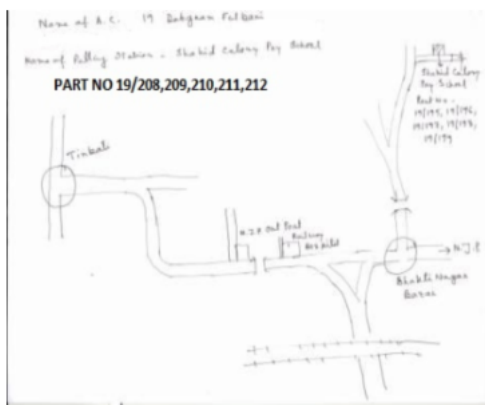

Nazri Naksha