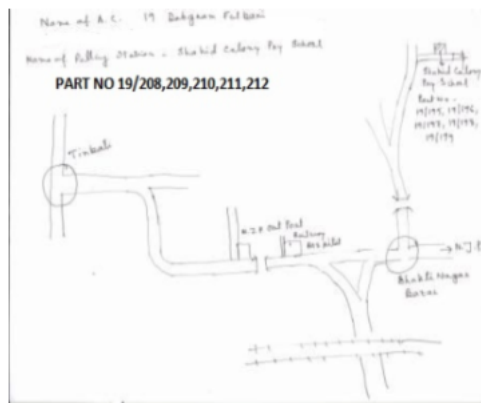

নির্বাচক নিবন্ধন আধিকারিকের স্বাক্ষর

Nazri Naksha

Google Map View

Polling Station Building Front View

Polling Station Front View

Cad View

Key MAP View

1 নাম : কাজলী মন্ডল(ঘোষ) স্বামীর নাম: বিপ্লব ঘোষ বাড়ির নং : এন0290 বয়স : 47 লিঙ্গ : মহিলা	MHX4012993 ফটো উপলব্ধ	2 নাম : স্বপন মন্ডল পিতার নাম: বিষ্ণু মন্ডল বাড়ির নং : বয়স : 47 লিঙ্গ : পুরুষ	WB/03/021/219099 ফটো উপলব্ধ	3 নাম : অমিত চৌহান পিতার নাম: রনজিত চৌহান বাড়ির নং : বয়স : 46 লিঙ্গ : পুরুষ	WDB1113422 ফটো উপলব্ধ
4 নাম : উষা দর্জী পিতার নাম: কালে দর্জী বাড়ির নং : n0279 বয়স : 33 লিঙ্গ : মহিলা	WDB1848431 ফটো উপলব্ধ	5 নাম : দীপা দাস(সরকার) স্বামীর নাম: উত্তম দাস বাড়ির নং : 241 বয়স : 35 লিঙ্গ : মহিলা	WDB1848563 ফটো উপলব্ধ	6 নাম : সুরজ কুমার সিং মায়ের নাম: কুসুম দেবী বাড়ির নং : n0291 বয়স : 33 লিঙ্গ : পুরুষ	WDB2263077 ফটো উপলব্ধ
7 নাম : কল্যাণী চৌধুরী পিতার নাম: অপূর্ব নারায়ন চৌধুরী বাড়ির নং : এন0327 বয়স : 31 লিঙ্গ : মহিলা	UXO1203959 ফটো উপলব্ধ	8 নাম : গৌরী সুর রায় স্বামীর নাম: তাপস সুর রায় বাড়ির নং : n0466 বয়স : 59 লিঙ্গ : মহিলা	WDB2760593 ফটো উপলব্ধ	9 নাম : সুলগা রায় চুমকি মায়ের নাম: চম্পা রায় বাড়ির নং : n0303 বয়স : 31 লিঙ্গ : মহিলা	WDB2263275 ফটো উপলব্ধ
10 নাম : দীপাঙ্জন সুর রায় মায়ের নাম: গৌরী সুর রায় বাড়ির নং : n0467 বয়স : 32 লিঙ্গ : পুরুষ	WDB2760601 ফটো উপলব্ধ	11 নাম : সম্রাট সরকার পিতার নাম: মলয় সরকার বাড়ির নং : n0468 বয়স : 25 লিঙ্গ : পুরুষ	WDB2760619 ফটো উপলব্ধ	12 নাম : মনীষ কুমার পিতার নাম: বিশাল ধারী সিংহ বাড়ির নং : ফ্ল্যাট নং. 2এ বয়স : 41 লিঙ্গ : পুরুষ	JBX7187990 ফটো উপলব্ধ
13 নাম : শিবা নন্দাস পিতার নাম: ধীরেন দাস বাড়ির নং : n0170 বয়স : 33 লিঙ্গ : পুরুষ	WDB1654045 ফটো উপলব্ধ	14 নাম : রোহিত রাম পিতার নাম: রাজেন্দ্র রাম বাড়ির নং : এন0852 বয়স : 25 লিঙ্গ : পুরুষ	WDB3182110 ফটো উপলব্ধ	15 নাম : নিধি কুমারী স্বামীর নাম: মনীষ কুমার বাড়ির নং : ফ্ল্যাট নং. 2এ বয়স : 36 লিঙ্গ : মহিলা	AFS2232783 ফটো উপলব্ধ
16 নাম : সংযুক্তা চৌহান পিতার নাম: রনজিত চৌহান বাড়ির নং : n0238 বয়স : 43 লিঙ্গ : মহিলা	WDB1113430 ফটো উপলব্ধ	17 নাম : শিখা ঘোষ দাস স্বামীর নাম: বিনোদ দাস বাড়ির নং : n0345 বয়স : 55 লিঙ্গ : মহিলা	WDB2834539 ফটো উপলব্ধ	18 নাম : রীয়া চক্রবর্তী স্বামীর নাম: সোমেন চক্রবর্তী বাড়ির নং : n0136 বয়স : 32 লিঙ্গ : মহিলা	WDB3149945 ফটো উপলব্ধ
19 নাম : হেনা চক্রবর্তী স্বামীর নাম: জিতেন চক্রবর্তী বাড়ির নং : n0136 বয়স : 72 লিঙ্গ : মহিলা	WDB2862233 ফটো উপলব্ধ	20 নাম : সুমন চক্রবর্তী পিতার নাম: মনু চক্রবর্তী বাড়ির নং : এন0136 বয়স : 32 লিঙ্গ : পুরুষ	WDB2750487 ফটো উপলব্ধ	21 নাম : শিখা চক্রবর্তী পিতার নাম: জিতেন চক্রবর্তী বাড়ির নং : n0136 বয়স : 46 লিঙ্গ : মহিলা	MHX3817954 ফটো উপলব্ধ
22 নাম : বিশ্বজিত চক্রবর্তী পিতার নাম: মনু চক্রবর্তী বাড়ির নং : n0136 বয়স : 38 লিঙ্গ : পুরুষ	MHX4011821 ফটো উপলব্ধ	23 নাম : প্রসেনজিৎ চক্রবর্তী পিতার নাম: মনু চক্রবর্তী বাড়ির নং : n0136 বয়স : 31 লিঙ্গ : পুরুষ	WDB2061612 ফটো উপলব্ধ	24 নাম : সান্তনা বর্মন পিতার নাম: সন্তোষ বর্মন বাড়ির নং : n0087 বয়স : 35 লিঙ্গ : মহিলা	WDB1849116 ফটো উপলব্ধ
25 নাম : বাপ্পা বর্মন পিতার নাম: অনিল বর্মন বাড়ির নং : এন0087 বয়স : 26 লিঙ্গ : পুরুষ	WDB2679439 ফটো উপলব্ধ	26 নাম : হেমন্তী বর্মন স্বামীর নাম: অনিল বর্মন বাড়ির নং : n0087 বয়স : 49 লিঙ্গ : মহিলা	MHX3609211 ফটো উপলব্ধ	27 নাম : অনিল বর্মন পিতার নাম: শ্রীদাম বর্মন বাড়ির নং : n0087 বয়স : 53 লিঙ্গ : পুরুষ	WB/03/021/294629 ফটো উপলব্ধ
28 নাম : সুনীল বর্মন পিতার নাম: শ্রীদাম বর্মন বাড়ির নং : n0087 বয়স : 44 লিঙ্গ : পুরুষ	WDB1296821 ফটো উপলব্ধ	29 নাম : প্রতিমা বর্মন স্বামীর নাম: সুনীল বর্মন বাড়ির নং : n0087 বয়স : 34 লিঙ্গ : মহিলা	WDB1654169 ফটো উপলব্ধ	30 নাম : জয়ন্তী বর্মন স্বামীর নাম: সুমন্ত বর্মন বাড়ির নং : n0087 বয়স : 32 লিঙ্গ : মহিলা	WDB2061455 ফটো উপলব্ধ