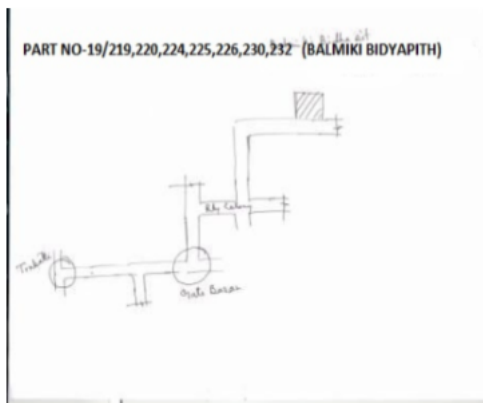

Nazri Naksha