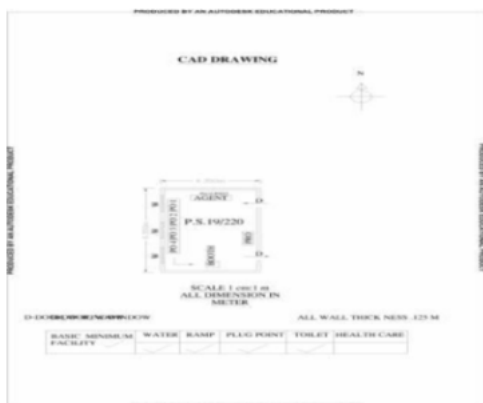

নির্বাচক নিবন্ধন আধিকারিকের স্বাক্ষর

Nazri Naksha

Google Map View

Polling Station Building Front View

Polling Station Front View

Cad View

Key MAP View

1 নাম : বর্নী রায় (দাস) স্বামীর নাম: মিন্টু রায় বাড়ির নং : n0425 বয়স : 32 লিঙ্গ : মহিলা	WDB1852656 ফটো উপলব্ধ	2 নাম : মিন্টু রায় পিতার নাম: অশোক রায় বাড়ির নং : n0423 বয়স : 37 লিঙ্গ : পুরুষ	MHX4015780 ফটো উপলব্ধ	3 নাম : সবিতা দাস (মাজী) স্বামীর নাম: প্রকাশ চন্দ্র দাস বাড়ির নং : n0451 বয়স : 53 লিঙ্গ : মহিলা	WB/24/162/192449 ফটো উপলব্ধ
4 নাম : প্রথম আগরওয়াল পিতার নাম: সুশীল আগরওয়াল বাড়ির নং : n0014 বয়স : 33 লিঙ্গ : পুরুষ	WDB3166675 ফটো উপলব্ধ	5 নাম : রঞ্জন আচার্য পিতার নাম: রমেন্দ্র আচার্য বাড়ির নং : n0016 বয়স : 54 লিঙ্গ : পুরুষ	WDB2861144 ফটো উপলব্ধ	6 নাম : সোমা আচার্য স্বামীর নাম: রজত আচার্য বাড়ির নং : n0059 বয়স : 44 লিঙ্গ : মহিলা	WDB2472116 ফটো উপলব্ধ
7 নাম : রজত আচার্য পিতার নাম: রমেন্দ্র নাথ আচার্য বাড়ির নং : n0016 বয়স : 50 লিঙ্গ : পুরুষ	WB/03/021/306390 ফটো উপলব্ধ	8 নাম : মনু কুমার আচার্য পিতার নাম: তিনকড়ি আচার্য বাড়ির নং : n0404 বয়স : 79 লিঙ্গ : পুরুষ	WB/03/021/471024 ফটো উপলব্ধ	9 নাম : অর্চনা আচার্য স্বামীর নাম: মনু কুমার আচার্য বাড়ির নং : n0405 বয়স : 68 লিঙ্গ : মহিলা	WB/03/021/471515 ফটো উপলব্ধ
10 নাম : রতন আচার্য পিতার নাম: রমেন্দ্র নাথ আচার্য বাড়ির নং : n0016 বয়স : 52 লিঙ্গ : পুরুষ	WB/03/021/306308 ফটো উপলব্ধ	11 নাম : সাধনা আচার্য স্বামীর নাম: রমেন্দ্র আচার্য বাড়ির নং : n0016 বয়স : 71 লিঙ্গ : মহিলা	WB/03/021/306733 ফটো উপলব্ধ	Q 12 নাম : প্রতীমা আচার্য স্বামীর নাম: রতন আচার্য বাড়ির নং : বয়স : 49 লিঙ্গ : মহিলা	MHX3899887 ফটো উপলব্ধ
13 নাম : রতন কুমার আচার্য পিতার নাম: মনু কুমার আচার্য বাড়ির নং : n0406 বয়স : 46 লিঙ্গ : পুরুষ	MHX2262129 ফটো উপলব্ধ	Q 14 নাম : ভারতী কুন্ডু পিতার নাম: বীরেন কুন্ডু বাড়ির নং : বয়স : 33 লিঙ্গ : মহিলা	WDB1657931 ফটো উপলব্ধ	15 নাম : রাজকুমার আচার্য পিতার নাম: রমেন্দ্র নাথ আচার্য বাড়ির নং : n0016 বয়স : 51 লিঙ্গ : পুরুষ	MHX2679843 ফটো উপলব্ধ
16 নাম : মৌমিতা আচার্য পিতার নাম: রঞ্জন আচার্য বাড়ির নং : এন0016 বয়স : 24 লিঙ্গ : মহিলা	WDB3245552 ফটো উপলব্ধ	17 নাম : সুসমা আচার্য স্বামীর নাম: রাজ কুমার আচার্য বাড়ির নং : n0016 বয়স : 50 লিঙ্গ : মহিলা	WDB2269611 ফটো উপলব্ধ	18 নাম : অর্চনা কুন্ডু স্বামীর নাম: বীরেন কুন্ডু বাড়ির নং : n0060 বয়স : 26 লিঙ্গ : মহিলা	MHX3135514 ফটো উপলব্ধ
Q 19 নাম : নিপেন কুন্ডু পিতার নাম: বীরেন কুন্ডু বাড়ির নং : বয়স : 39 লিঙ্গ : পুরুষ	WDB0770354 ফটো উপলব্ধ	Q 20 নাম : অশোক কুন্ডু পিতার নাম: বীরেন কুন্ডু বাড়ির নং : বয়স : 45 লিঙ্গ : পুরুষ	MHX3819133 ফটো উপলব্ধ	21 নাম : রাজা কুন্ডু পিতার নাম: সঞ্জীব কুন্ডু বাড়ির নং : বয়স : 23 লিঙ্গ : পুরুষ	WDB3110376 ফটো উপলব্ধ
22 নাম : দিব্যংশ কুমার পিতার নাম: দেশবন্ধু কুমার বাড়ির নং : এন0275 বয়স : 25 লিঙ্গ : পুরুষ	WDB2723062 ফটো উপলব্ধ	23 নাম : সম্পা কর্মকার স্বামীর নাম: অরুণ কর্মকার বাড়ির নং : n0371 বয়স : 43 লিঙ্গ : মহিলা	MHX2936458 ফটো উপলব্ধ	24 নাম : দেবজিত চক্রবর্তী পিতার নাম: বিপুল চক্রবর্তী বাড়ির নং : 0083 বয়স : 23 লিঙ্গ : পুরুষ	WDB3110582 ফটো উপলব্ধ
25 নাম : সুস্মিতা সাহা পিতার নাম: সুনীল সাহা বাড়ির নং : 0084 বয়স : 23 লিঙ্গ : মহিলা	WDB3111119 ফটো উপলব্ধ	26 নাম : নবনীতা কর্মকার স্বামীর নাম: অনিল কুমার কর্মকার বাড়ির নং : n0084 বয়স : 70 লিঙ্গ : মহিলা	MHX0220814 ফটো উপলব্ধ	27 নাম : গৌতমী মালাকার স্বামীর নাম: অসিত মালাকার বাড়ির নং : N0083 বয়স : 49 লিঙ্গ : মহিলা	WDB2971919 ফটো উপলব্ধ
28 নাম : গোপাল কর্মকার পিতার নাম: গৌরঙ্গ কর্মকার বাড়ির নং : n0046 বয়স : 59 লিঙ্গ : পুরুষ	WB/04/025/1077012 ফটো উপলব্ধ	29 নাম : ছট্টু কর্মকার পিতার নাম: গোপাল কর্মকার বাড়ির নং : n0046 বয়স : 41 লিঙ্গ : পুরুষ	WDB1304153 ফটো উপলব্ধ	30 নাম : পাপড়ি কর্মকার স্বামীর নাম: সুশীল কর্মকার বাড়ির নং : n0082 বয়স : 44 লিঙ্গ : মহিলা	MHX2612547 ফটো উপলব্ধ