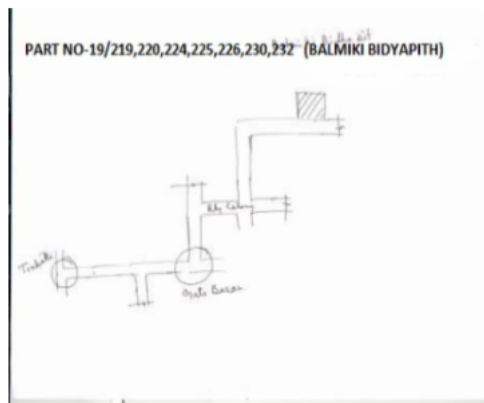

Nazri Naksha