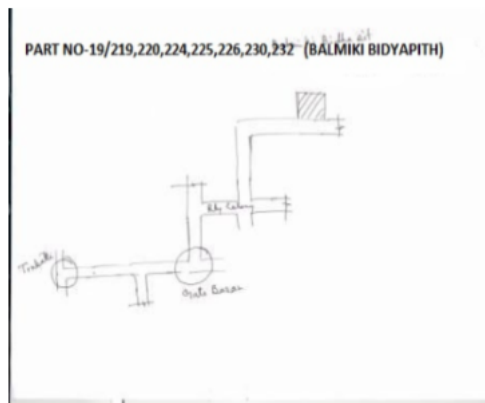

Nazri Naksha