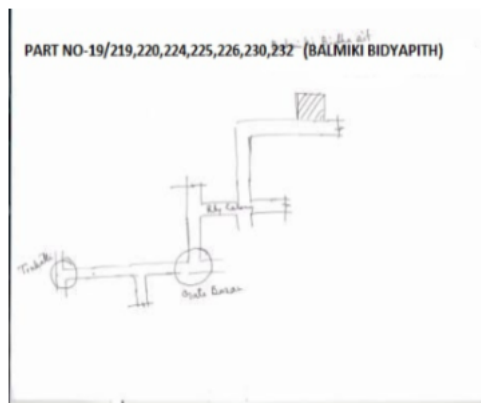

নির্বাচক নিবন্ধন আধিকারিকের স্বাক্ষর

Nazri Naksha

Google Map View

Polling Station Building Front View

Polling Station Front View

Cad View

Key MAP View

1 নাম : নিতু বণিক স্বামীর নাম: রতন বণিক বাড়ির নং : n0009 বয়স : 60 লিঙ্গ : মহিলা	WDB2860690	ফটো উপলব্ধ	2 নাম : রতন পিতার নাম: কালাচাঁদ বণিক বাড়ির নং : n0009 বয়স : 71 লিঙ্গ : পুরুষ	MHX2259406	ফটো উপলব্ধ	3 নাম : কৃষ্ণা রায় পিতার নাম: দীপক চন্দ্র রায় বাড়ির নং : n0139 বয়স : 36 লিঙ্গ : পুরুষ	WDB1307636	ফটো উপলব্ধ
4 নাম : দীপ্তি বণিক পিতার নাম: রতন বণিক বাড়ির নং : n0009 বয়স : 36 লিঙ্গ : মহিলা	WDB1174507	ফটো উপলব্ধ	5 নাম : লিপিকা রায় স্বামীর নাম: দীপক চন্দ্র রায় বাড়ির নং : সূর্যসেন কলোণী ব্লক এ বয়স : 70 লিঙ্গ : মহিলা	WDB2805497	ফটো উপলব্ধ	6 নাম : সৌরভ পিতার নাম: দীপক চন্দ্র রায় বাড়ির নং : সূর্যসেন কলোণী ব্লক এ বয়স : 41 লিঙ্গ : পুরুষ	CYK0032904	ফটো উপলব্ধ
7 নাম : দীপক চন্দ্র রায় পিতার নাম: দীনেশ চন্দ্র রায় বাড়ির নং : n0139 বয়স : 79 লিঙ্গ : পুরুষ	BR/47/285/018399	ফটো উপলব্ধ	8 নাম : শারদা বড়ই পিতার নাম: নারীড়িপ বড়ই বাড়ির নং : n0080 বয়স : 42 লিঙ্গ : মহিলা	MHX2723971	ফটো উপলব্ধ	9 নাম : নবদীপ বড়াই পিতার নাম: নন্দলাল বড়াই বাড়ির নং : n0080 বয়স : 77 লিঙ্গ : পুরুষ	WDB2876910	ফটো উপলব্ধ
10 নাম : শোভা বাড়াই স্বামীর নাম: নবদীপ বাড়াই বাড়ির নং : n0080 বয়স : 66 লিঙ্গ : মহিলা	WB/03/021/390659	ফটো উপলব্ধ	11 নাম : উজ্জ্বলা অধিকারী স্বামীর নাম: তপন অধিকারী বাড়ির নং : n0005 বয়স : 54 লিঙ্গ : মহিলা	WB/03/021/390653	ফটো উপলব্ধ	12 নাম : দীপক কুণ্ডু পিতার নাম: রাধিকালাল কুণ্ডু বাড়ির নং : n0087 বয়স : 66 লিঙ্গ : পুরুষ	WB/03/021/390314	ফটো উপলব্ধ
13 নাম : শ্যামল কুণ্ডু পিতার নাম: রাধিকা লাল কুণ্ডু বাড়ির নং : n0087 বয়স : 57 লিঙ্গ : পুরুষ	WDB2784676	ফটো উপলব্ধ	14 নাম : অঞ্জলী কুণ্ডু স্বামীর নাম: সমির কুণ্ডু বাড়ির নং : n0087 বয়স : 63 লিঙ্গ : মহিলা	WB/03/021/390090	ফটো উপলব্ধ	15 নাম : পাম্পি কুন্ডু(গুণ্ডা) স্বামীর নাম: দেবশীষ কুন্ডু বাড়ির নং : n0087 বয়স : 41 লিঙ্গ : মহিলা	WDB2271179	ফটো উপলব্ধ
16 নাম : সূচন্দা কুণ্ডু স্বামীর নাম: দীপক কুণ্ডু বাড়ির নং : n0087 বয়স : 59 লিঙ্গ : মহিলা	WB/03/021/390093	ফটো উপলব্ধ	17 নাম : সমীর কুমার কুণ্ডু পিতার নাম: রাধিকালাল কুণ্ডু বাড়ির নং : n0087 বয়স : 66 লিঙ্গ : পুরুষ	WB/03/021/390258	ফটো উপলব্ধ	18 নাম : অমল কুণ্ডু পিতার নাম: রাধিকা লাল কুণ্ডু বাড়ির নং : এন0087 বয়স : 56 লিঙ্গ : পুরুষ	MHX3640679	ফটো উপলব্ধ
19 নাম : পূর্ণিমা কুণ্ডু স্বামীর নাম: অমল কুণ্ডু বাড়ির নং : এন0087 বয়স : 44 লিঙ্গ : মহিলা	WDB1307412	ফটো উপলব্ধ	20 নাম : দেবশীষ কুণ্ডু পিতার নাম: দীপক কুণ্ডু বাড়ির নং : n0087 বয়স : 43 লিঙ্গ : পুরুষ	MHX3441821	ফটো উপলব্ধ	21 নাম : মানস দত্ত পিতার নাম: প্রভাত দত্ত বাড়ির নং : n0087 বয়স : 54 লিঙ্গ : পুরুষ	WDB2271252	ফটো উপলব্ধ
22 নাম : সুপ্রিয়া কুন্ডু(দাস) মায়ের নাম: শ্যামল কুন্ডু বাড়ির নং : n0087 বয়স : 54 লিঙ্গ : মহিলা	WB/04/025/0996358	ফটো উপলব্ধ	23 নাম : আদিত্য কুণ্ডু পিতার নাম: গোপাল কুণ্ডু বাড়ির নং : এন0148 বয়স : 25 লিঙ্গ : পুরুষ	WDB2680809	ফটো উপলব্ধ	24 নাম : সায়েন কুন্ডু পিতার নাম: শ্যামল কুন্ডু বাড়ির নং : n0087 বয়স : 26 লিঙ্গ : পুরুষ	WDB2611499	ফটো উপলব্ধ
25 নাম : গোপাল কুণ্ডু পিতার নাম: জিতেন কুন্ডু বাড়ির নং : n0148 বয়স : 56 লিঙ্গ : পুরুষ	MHX4028833	ফটো উপলব্ধ	26 নাম : অলকা কুন্ডু (কর্মকার) স্বামীর নাম: গোপাল কুন্ডু বাড়ির নং : n0149 বয়স : 45 লিঙ্গ : মহিলা	GLQ3405131	ফটো উপলব্ধ	27 নাম : বিপ্লব কুন্ডু পিতার নাম: দীরেন কুন্ডু বাড়ির নং : n0147 বয়স : 53 লিঙ্গ : পুরুষ	WDB1659572	ফটো উপলব্ধ
28 নাম : রুম্পা কর দত্ত পিতার নাম: বিপ্লব কর বাড়ির নং : n0167 বয়স : 35 লিঙ্গ : মহিলা	WDB1856814	ফটো উপলব্ধ	29 নাম : জয়দীপ কর পিতার নাম: বিপ্লব কর বাড়ির নং : n0167 বয়স : 26 লিঙ্গ : পুরুষ	WDB2611507	ফটো উপলব্ধ	30 নাম : রূপা কর(দে) স্বামীর নাম: বিপ্লব কর বাড়ির নং : n0067 বয়স : 49 লিঙ্গ : মহিলা	WDB1659275	ফটো উপলব্ধ