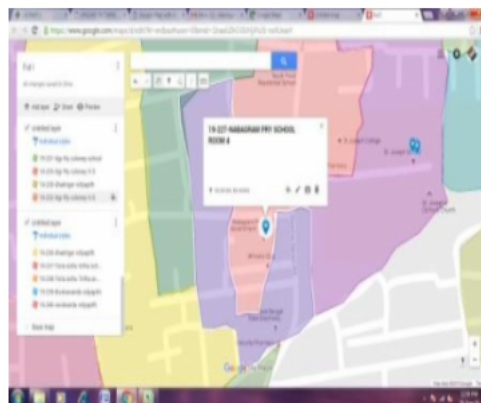

Google Map View