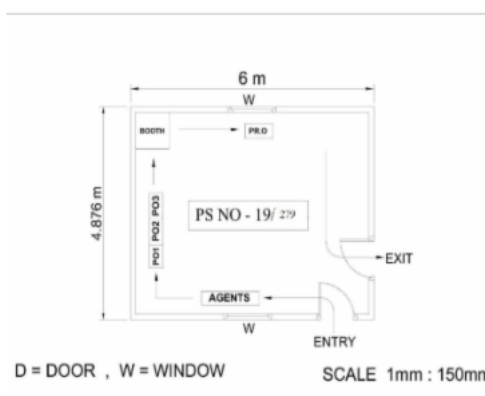

নির্বাচক নিবন্ধন আধিকারিকের স্বাক্ষর

Nazri Naksha

Google Map View

Polling Station Building Front View

Polling Station Front View

Cad View

Key MAP View

Q 1 নাম : কল্পনা সাহা (রায়) স্বামীর নাম: রাকেশ সাহা বাড়ির নং : বয়স : 40 বছর : মহিলা	WDB1855279	2 নাম : শিবু রানী মন্ডল স্বামীর নাম: বিজয় কুমার মন্ডল বাড়ির নং : n0230 বয়স : 54 লিঙ্গ : মহিলা	WDB1115674	Q 3 নাম : লক্ষ্মী সাহা স্বামীর নাম: জীবন সাহা বাড়ির নং : সূর্যসেন কলোনী, ব্লক-এফ বয়স : 23 বছর : মহিলা	WDB3287059
Q 4 নাম : জীবন সাহা মায়ের নাম: কল্পনা সাহা বাড়ির নং : এন0419 বয়স : 25 বছর : পুরুষ	WDB2755163	Q 5 নাম : প্রিয়ান্বিতা সাহা মায়ের নাম: কল্পনা সাহা বাড়ির নং : এন0057 বয়স : 23 বছর : মহিলা	WDB3359163	Q 6 নাম : শুভা সাহা মায়ের নাম: কল্পনা সাহা রায় বাড়ির নং : পাট নং 246 বয়স : 20 বছর : পুরুষ	WDB3371440
7 নাম : সঞ্জয় সিং পিতার নাম: শক্রহন সিং বাড়ির নং : n0104 বয়স : 31 লিঙ্গ : পুরুষ	WDB2273332	8 নাম : বিমলা সিং স্বামীর নাম: শক্রহন সিং বাড়ির নং : n0104 বয়স : 59 লিঙ্গ : মহিলা	MHX3645678	9 নাম : মঞ্জু সিংহ পিতার নাম: শক্রহন সিংহ বাড়ির নং : n0104 বয়স : 32 লিঙ্গ : মহিলা	WDB1858661
10 নাম : সূর্য অধিকারী পিতার নাম: অমল অধিকারী বাড়ির নং : এন0035 বয়স : 22 লিঙ্গ : পুরুষ	WDB3262961	11 নাম : নিতেশ চক্রবর্তী পিতার নাম: শিব চক্রবর্তী বাড়ির নং : n0001 বয়স : 49 লিঙ্গ : পুরুষ	WDB2073252	Q 12 নাম : মিনু অধিকারী পিতার নাম: রবি অধিকারী বাড়ির নং : বয়স : 38 বছর : মহিলা	WDB1511849
Q 13 নাম : নারায়ন বর্মন পিতার নাম: রাজেশ্বর বর্মন বাড়ির নং : বয়স : 65 বছর : পুরুষ	WB/03/021/405154	14 নাম : দিপেন অধিকারী পিতার নাম: গজেন অধিকারী বাড়ির নং : n0033 বয়স : 28 লিঙ্গ : পুরুষ	WDB2435998	15 নাম : দীপক অধিকারী পিতার নাম: অমল অধিকারী বাড়ির নং : এন0035 বয়স : 24 লিঙ্গ : পুরুষ	WDB3262938
16 নাম : টুম্পা অধিকারী স্বামীর নাম: সুজয় অধিকারী বাড়ির নং : n0294 বয়স : 37 লিঙ্গ : মহিলা	CGT2627297	17 নাম : রবি অধিকারী পিতার নাম: জিতেন অধিকারী বাড়ির নং : n0033 বয়স : 55 লিঙ্গ : পুরুষ	WB/03/021/405262	18 নাম : অমল অধিকারী পিতার নাম: বিনোদ অধিকারী বাড়ির নং : n0035 বয়স : 40 লিঙ্গ : পুরুষ	MHX3645868
19 নাম : দীপিকা অধিকারী পিতার নাম: কমল অধিকারী বাড়ির নং : এন0035 বয়স : 23 লিঙ্গ : মহিলা	WDB3257276	20 নাম : মালতী চক্রবর্তী স্বামীর নাম: নিতেশ চক্রবর্তী বাড়ির নং : n0001 বয়স : 44 লিঙ্গ : মহিলা	WDB1175025	21 নাম : ললিতা ঘোষ স্বামীর নাম: লক্ষ্মণ ঘোষ বাড়ির নং : n0122 বয়স : 35 লিঙ্গ : মহিলা	WDB1354919
22 নাম : বিক্রম অধিকারী পিতার নাম: গজেন অধিকারী বাড়ির নং : n0033 বয়স : 25 লিঙ্গ : পুরুষ	WDB2992782	Q 23 নাম : দুলালি অধিকারী স্বামীর নাম: গজেন অধিকারী বাড়ির নং : বয়স : 49 বছর : মহিলা	WB/03/021/405319	24 নাম : পবিত্র রায় পিতার নাম: হৃদয় রায় বাড়ির নং : রঘুনাথ মূর্ম সরনী বয়স : 40 লিঙ্গ : পুরুষ	ZMJ1484161
25 নাম : মহেন্দ্র অধিকারী পিতার নাম: রবীন্দ্র নাথ অধিকারী বাড়ির নং : এন0033 বয়স : 24 লিঙ্গ : পুরুষ	WDB3327467	Q 26 নাম : রবি বর্মন পিতার নাম: নারায়ণ বর্মন বাড়ির নং : বয়স : 32 বছর : পুরুষ	WDB2273324	27 নাম : লক্ষ্মী ঘোষাল(মহন্ত) স্বামীর নাম: সঞ্জীব ঘোষাল বাড়ির নং : n0035 বয়স : 39 লিঙ্গ : মহিলা	WDB2073823
28 নাম : দীপালী অধিকারী (মোহন্ত) স্বামীর নাম: অমল অধিকারী বাড়ির নং : n0035 বয়স : 44 লিঙ্গ : মহিলা	WDB0815373	29 নাম : রতন অধিকারী পিতার নাম: অসকান্ত অধিকারী বাড়ির নং : n0001 বয়স : 41 লিঙ্গ : পুরুষ	MHX3179306	30 নাম : সাধনা সরকার স্বামীর নাম: কনক সরকার বাড়ির নং : n0220 বয়স : 41 লিঙ্গ : মহিলা	MHX3645876