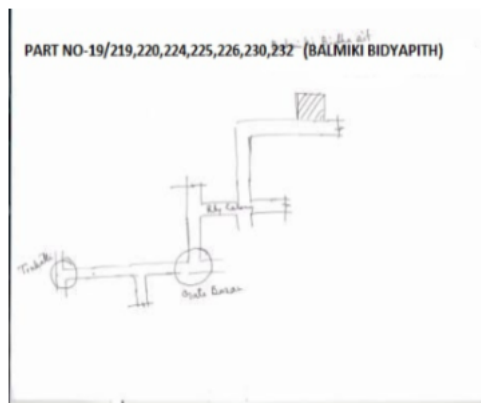

নির্বাচক নিবন্ধন আধিকারিকের স্বাক্ষর

Nazri Naksha

Google Map View

Polling Station Building Front View

Polling Station Front View

Cad View

Key MAP View

1 নাম : প্রীতম কর্মকার পিতার নাম: প্রকাশ কর্মকার বাড়ির নং : n0052 বয়স : 37 লিঙ্গ : পুরুষ	WDB1115583 ফটো উপলব্ধ	2 নাম : শাহেনাজ খাতুন পিতার নাম: রফিক মহঃ বাড়ির নং : n0052 বয়স : 37 লিঙ্গ : মহিলা	WDB1115575 ফটো উপলব্ধ	3 নাম : মোহাম্মদ নিজামুদ্দিন পিতার নাম: মোহাম্মদ নূর আলম বাড়ির নং : এন0407 বয়স : 23 লিঙ্গ : পুরুষ	WDB3270071 ফটো উপলব্ধ
4 নাম : মহ নূর আলম পিতার নাম: মহ জয়নুল বাড়ির নং : n0407 বয়স : 40 লিঙ্গ : পুরুষ	WDB2436905 ফটো উপলব্ধ	5 নাম : সালমা খাতুন স্বামীর নাম: মহঃ তহিদ বাড়ির নং : n0069 বয়স : 66 লিঙ্গ : মহিলা	MHX3644721 ফটো উপলব্ধ	6 নাম : চাঁদনী খাতুন পিতার নাম: মজিবর আলী বাড়ির নং : এন০০৬৮ বয়স : 25 লিঙ্গ : মহিলা	WDB2714400 ফটো উপলব্ধ
7 নাম : সুধাংশু কর্মকার পিতার নাম: কালিচরণ কর্মকার বাড়ির নং : n0069 বয়স : 53 লিঙ্গ : পুরুষ	WB/03/021/405563 ফটো উপলব্ধ	Q 8 নাম : সুরত পাল পিতার নাম: শুকলাল পাল বাড়ির নং : N0052 বয়স : 54 লিঙ্গ : পুরুষ	WDB2947646 ফটো উপলব্ধ	9 নাম : মনিকা কর্মকার স্বামীর নাম: শুধাংশু কর্মকার বাড়ির নং : n0069 বয়স : 46 লিঙ্গ : মহিলা	MHX3177979 ফটো উপলব্ধ
10 নাম : সুমিত কর্মকার পিতার নাম: সুধাংশু কর্মকার বাড়ির নং : এন0023 বয়স : 22 লিঙ্গ : পুরুষ	WDB3238144 ফটো উপলব্ধ	11 নাম : অসমত খাতুন স্বামীর নাম: মহঃ মুস্তাফা বাড়ির নং : n0100 বয়স : 53 লিঙ্গ : মহিলা	WDB1511823 ফটো উপলব্ধ	12 নাম : শবনম নিশা পিতার নাম: খুরসিদ আলম বাড়ির নং : n0300 বয়স : 32 লিঙ্গ : মহিলা	WDB2074078 ফটো উপলব্ধ
13 নাম : আনোয়ার হুসেন পিতার নাম: আহমেদ হুসেন বাড়ির নং : N0100 বয়স : 25 লিঙ্গ : পুরুষ	WDB2977445 ফটো উপলব্ধ	14 নাম : মহাম্মদ রফিক পিতার নাম: সদ্দিক বাড়ির নং : n0052 বয়স : 70 লিঙ্গ : পুরুষ	WDB3288685 ফটো উপলব্ধ	15 নাম : অমিত রায় মায়ের নাম: লক্ষী রায় বাড়ির নং : 03 বয়স : 26 লিঙ্গ : পুরুষ	WDB3270097 ফটো উপলব্ধ
16 নাম : অগবরী খাতুন মায়ের নাম: রাহেনা খাতুন বাড়ির নং : এন0100 বয়স : 25 লিঙ্গ : মহিলা	WDB3338860 ফটো উপলব্ধ	17 নাম : মজিবর আলী পিতার নাম: ইজ্জত আলী বাড়ির নং : n0068 বয়স : 48 লিঙ্গ : পুরুষ	MHX3908274 ফটো উপলব্ধ	18 নাম : অমিত কর্মকার পিতার নাম: সুধাংশু কর্মকার বাড়ির নং : n0069 বয়স : 25 লিঙ্গ : পুরুষ	WDB3131067 ফটো উপলব্ধ
19 নাম : নূরজাহান খাতুন পিতার নাম: রফিক মহঃ বাড়ির নং : n0052 বয়স : 43 লিঙ্গ : মহিলা	MHX2729093 ফটো উপলব্ধ	20 নাম : মহাম্মদ সাহাবুদ্দিন পিতার নাম: মহাম্মদ নূর আলম বাড়ির নং : n0407 বয়স : 27 লিঙ্গ : পুরুষ	WDB2593804 ফটো উপলব্ধ	21 নাম : গীতা সিংহ রায় স্বামীর নাম: প্রদীপ সিংহ বাড়ির নং : n0307 বয়স : 39 লিঙ্গ : মহিলা	WDB2074235 ফটো উপলব্ধ
22 নাম : জয়মালা মন্ডল টিকাদার স্বামীর নাম: রাম প্রসাদ মন্ডল বাড়ির নং : n0326 বয়স : 36 লিঙ্গ : মহিলা	TJR1201953 ফটো উপলব্ধ	23 নাম : শিখা সরকার (প্রামানিক) স্বামীর নাম: সঞ্জিত সরকার বাড়ির নং : n0329 বয়স : 35 লিঙ্গ : মহিলা	NEY1437078 ফটো উপলব্ধ	24 নাম : য়াসমিন নিশা পিতার নাম: সাহিদ আলম বাড়ির নং : এন0034 বয়স : 25 লিঙ্গ : মহিলা	WDB3224201 ফটো উপলব্ধ
25 নাম : মোহাম্মদ ইমরান আলি পিতার নাম: খুরসিদ আলম বাড়ির নং : ওয়ার্ড নং.34 বয়স : 25 লিঙ্গ : পুরুষ	WDB3230406 ফটো উপলব্ধ	26 নাম : মুদিনা খাতুন স্বামীর নাম: আলম মহমমদ বাড়ির নং : n0097 বয়স : 71 লিঙ্গ : মহিলা	WB/03/021/405284 ফটো উপলব্ধ	27 নাম : সহিদ আলম পিতার নাম: মুক্তার আলম বাড়ির নং : n0097 বয়স : 56 লিঙ্গ : পুরুষ	WB/03/021/405201 ফটো উপলব্ধ
28 নাম : খুরসিদ আলম পিতার নাম: আলম বাড়ির নং : n0097 বয়স : 63 লিঙ্গ : পুরুষ	WB/03/021/405063 ফটো উপলব্ধ	29 নাম : জয়রূন খাতুন স্বামীর নাম: খুরসিদ বাড়ির নং : n0097 বয়স : 56 লিঙ্গ : মহিলা	WB/03/021/405286 ফটো উপলব্ধ	30 নাম : ইসমাইল মহাঃ পিতার নাম: আলম মহাঃ বাড়ির নং : n0097 বয়স : 39 লিঙ্গ : পুরুষ	MHX3442639 ফটো উপলব্ধ