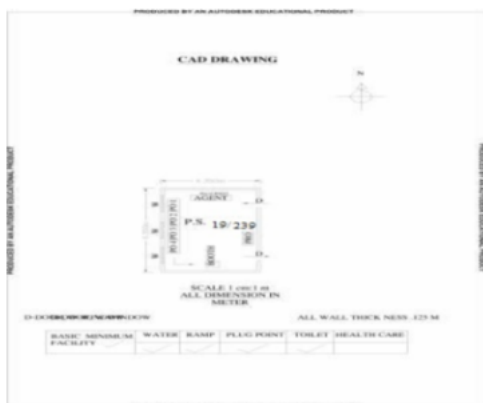

নির্বাচক নিবন্ধন আধিকারিকের স্বাক্ষর

Nazri Naksha

Google Map View

Polling Station Building Front View

Polling Station Front View

Cad View

Key MAP View

1 নাম : নবারুনা সাই রায় স্বামীর নাম: মহেন্দ্র নাথ সাই বাড়ির নং : গণেশ অ্যাপার্টমেন্ট, ফ্ল্যাট বয়স : 49 লিঙ্গ : মহিলা	WDB3342490 ফটো উপলব্ধ	2 নাম : মিঠু দেবনাথ (সরকার) স্বামীর নাম: তপু দেবনাথ বাড়ির নং : n0459 বয়স : 42 লিঙ্গ : মহিলা	HCL2787513 ফটো উপলব্ধ	3 নাম : গৌতম চক্রবর্তী পিতার নাম: সুধাংশু চক্রবর্তী বাড়ির নং : n0267 বয়স : 70 লিঙ্গ : পুরুষ	WB/03/021/468711 ফটো উপলব্ধ
4 নাম : দেবশীষ দত্ত পিতার নাম: ধীরেন্দ্রনাথ দত্ত বাড়ির নং : n0282 বয়স : 62 লিঙ্গ : পুরুষ	XEQ0610253 ফটো উপলব্ধ	5 নাম : পুষ্কররাজ শর্মা পিতার নাম: শিউ কুমার শর্মা বাড়ির নং : n0435 বয়স : 69 লিঙ্গ : পুরুষ	WB/04/025/0612211 ফটো উপলব্ধ	6 নাম : কল্যাণী রুদ্র (মন্ডল) স্বামীর নাম: পার্থ প্রতীম রুদ্র বাড়ির নং : n0457 বয়স : 47 লিঙ্গ : মহিলা	HJK2121077 ফটো উপলব্ধ
7 নাম : বিক্রম আগরওয়াল পিতার নাম: দীপক আগরওয়াল বাড়ির নং : n0528 বয়স : 31 লিঙ্গ : পুরুষ	WDB2440535 ফটো উপলব্ধ	8 নাম : রতন চন্দ্র দে পিতার নাম: গোপাল দে বাড়ির নং : n0539 বয়স : 72 লিঙ্গ : পুরুষ	WDB2561322 ফটো উপলব্ধ	9 নাম : সুভা পিতার নাম: ত্রৈলোক্য নাথ সান্যাল বাড়ির নং : n0329 বয়স : 50 লিঙ্গ : মহিলা	WDB1375401 ফটো উপলব্ধ
10 নাম : অনিতা বিশ্বাস (রায়) স্বামীর নাম: সুবল বিশ্বাস বাড়ির নং : n0465 বয়স : 37 লিঙ্গ : মহিলা	WDB0972356 ফটো উপলব্ধ	11 নাম : মামনি বসাক (বনিক) স্বামীর নাম: অমিত বসাক বাড়ির নং : 25, লেক রোড বয়স : 37 লিঙ্গ : মহিলা	MHX3974839 ফটো উপলব্ধ	12 নাম : সঞ্জয় কুমার শর্মা পিতার নাম: রাম লখন শর্মা বাড়ির নং : n0415 বয়স : 51 লিঙ্গ : পুরুষ	WDB3376597 ফটো উপলব্ধ
13 নাম : পীযুষা শর্মা পিতার নাম: সঞ্জয় কুমার বাড়ির নং : হাউস নং-429/1 বয়স : 20 লিঙ্গ : মহিলা	WDB3354487 ফটো উপলব্ধ	14 নাম : ছবি চক্রবর্তী স্বামীর নাম: গৌতম চক্রবর্তী বাড়ির নং : n0268 বয়স : 65 লিঙ্গ : মহিলা	WB/03/021/468712 ফটো উপলব্ধ	15 নাম : তনয়া চক্রবর্তী পিতার নাম: গৌতম চক্রবর্তী বাড়ির নং : n0266 বয়স : 40 লিঙ্গ : মহিলা	MHX3212693 ফটো উপলব্ধ
16 নাম : শম্পা চক্রবর্তী স্বামীর নাম: সঞ্জয় চক্রবর্তী বাড়ির নং : n0278 বয়স : 42 লিঙ্গ : মহিলা	WDB1117050 ফটো উপলব্ধ	17 নাম : দিশানী আগরওয়াল ব্যানার্জী স্বামীর নাম: দীপক আগরওয়াল বাড়ির নং : n0529 বয়স : 48 লিঙ্গ : মহিলা	WDB2440543 ফটো উপলব্ধ	18 নাম : বিদুলা দাস(বল) স্বামীর নাম: রাজীব দাস বাড়ির নং : n0495 বয়স : 30 লিঙ্গ : মহিলা	MHX3165578 ফটো উপলব্ধ
19 নাম : অন্নপূর্ণা দেবনাথ স্বামীর নাম: নেপাল চন্দ্র দেবনাথ বাড়ির নং : n0274 বয়স : 67 লিঙ্গ : মহিলা	WB/04/025/0606312 ফটো উপলব্ধ	20 নাম : অমৃতা দে (কর্মকার) স্বামীর নাম: সোমনাথ দে বাড়ির নং : এন0054 বয়স : 39 লিঙ্গ : মহিলা	DWP2524791 ফটো উপলব্ধ	21 নাম : সায়ন্তি রায় পিতার নাম: নির্মলেন্দু রায় বাড়ির নং : n0265 বয়স : 39 লিঙ্গ : মহিলা	MHX3439809 ফটো উপলব্ধ
22 নাম : শিল্পী আইচ (ভাওয়াল) স্বামীর নাম: সঞ্জয়কুমার আইচ বাড়ির নং : n0277 বয়স : 43 লিঙ্গ : মহিলা	GLQ3989183 ফটো উপলব্ধ	23 নাম : শান্তা দে স্বামীর নাম: রতন দে বাড়ির নং : n0536 বয়স : 62 লিঙ্গ : মহিলা	WDB2561306 ফটো উপলব্ধ	24 নাম : জয়শ্রী (সাহা)মন্ডল স্বামীর নাম: শুভেন্দু কুমার মন্ডল বাড়ির নং : n0137 বয়স : 67 লিঙ্গ : মহিলা	WB/03/021/420130 ফটো উপলব্ধ
25 নাম : সুরশ্রী মন্ডল মায়ের নাম: জয়শ্রী সাহা মন্ডল বাড়ির নং : n0137 বয়স : 33 লিঙ্গ : মহিলা	WDB1862572 ফটো উপলব্ধ	26 নাম : নীলঞ্জনা মন্ডল মায়ের নাম: জয়শ্রী বাড়ির নং : n0137 বয়স : 29 লিঙ্গ : মহিলা	WDB2440295 ফটো উপলব্ধ	27 নাম : উদয় শংকর সাহা পিতার নাম: যাদব সাহা বাড়ির নং : n0137 বয়স : 50 লিঙ্গ : পুরুষ	WDB2889509 ফটো উপলব্ধ
28 নাম : জয়শঙ্কর সাহা পিতার নাম: যাদব সাহা বাড়ির নং : n0137 বয়স : 55 লিঙ্গ : পুরুষ	WB/03/021/420076 ফটো উপলব্ধ	29 নাম : ভেঙ্কট সুরমনিয়ামরমণী আইয়ার পিতার নাম: সুরমনিয়াম রমণী বাড়ির নং : n0485 বয়স : 74 লিঙ্গ : পুরুষ	WDB2277390 ফটো উপলব্ধ	30 নাম : কাজল কুমার আইচ পিতার নাম: মদন মোহন আইচ বাড়ির নং : n0190 বয়স : 48 লিঙ্গ : পুরুষ	MHX3444536 ফটো উপলব্ধ