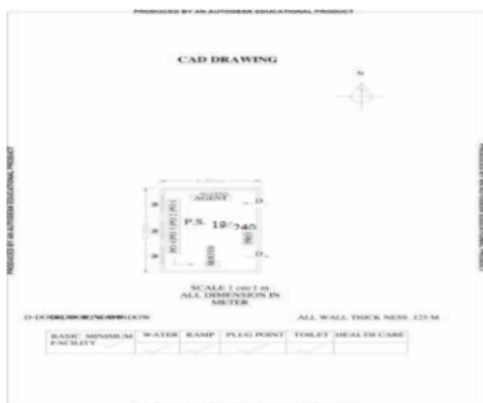

নির্বাচক নিবন্ধন আধিকারিকের স্বাক্ষর

Nazri Naksha

Google Map View

Polling Station Building Front View

Polling Station Front View

Cad View

Key MAP View

1 নাম : অসীম কুমার পিতার নাম: অন্নদা কুমার দাস বাড়ির নং : এন0034 বয়স : 70 লিঙ্গ : পুরুষ	WDB2806719 ফটো উপলব্ধ	2 নাম : অন্নপূর্ণা স্বামীর নাম: অসীম কুমার দাস বাড়ির নং : এন0034, পাট নং. 19/257 বয়স : 62 লিঙ্গ : মহিলা	WDB2789022 ফটো উপলব্ধ	3 নাম : মৌমিতা দাস পিতার নাম: অসীম দাস বাড়ির নং : এন0034, পাট নং. 19/257 বয়স : 41 লিঙ্গ : মহিলা	MHX3189925 ফটো উপলব্ধ
4 নাম : মমতা কর্মকার স্বামীর নাম: হীরালাল কর্মকার বাড়ির নং : n0112 বয়স : 45 লিঙ্গ : মহিলা	WDB1117167 ফটো উপলব্ধ	5 নাম : কাঞ্চন সিংহ স্বামীর নাম: পবন সিংহ বাড়ির নং : n0112 বয়স : 38 লিঙ্গ : মহিলা	WDB2440832 ফটো উপলব্ধ	6 নাম : পারমিতা দাস স্বামীর নাম: আশীষ দাস বাড়ির নং : n0034 বয়স : 48 লিঙ্গ : মহিলা	WDB3297421 ফটো উপলব্ধ
7 নাম : আশীষ দাস পিতার নাম: অন্নদা দাস বাড়ির নং : n0034 বয়স : 61 লিঙ্গ : পুরুষ	WDB3297694 ফটো উপলব্ধ	8 নাম : সান্তম আচার্য্য পিতার নাম: সমরেন্দ্র আচার্য্য বাড়ির নং : n0173 বয়স : 34 লিঙ্গ : পুরুষ	WDB1862994 ফটো উপলব্ধ	9 নাম : সমরেন্দ্র আচার্য্য পিতার নাম: স্বর্গীয় মতিন্দ্র চন্দ্র আচার্য্য বাড়ির নং : n0173 বয়স : 72 লিঙ্গ : পুরুষ	WDB2871127 ফটো উপলব্ধ
10 নাম : অমিতা আচার্য্য স্বামীর নাম: সমরেন্দ্র আচার্য্য বাড়ির নং : n0173 বয়স : 69 লিঙ্গ : মহিলা	WDB3219912 ফটো উপলব্ধ	11 নাম : শুভম আচার্য্য পিতার নাম: সমরেন্দ্র আচার্য্য বাড়ির নং : n0173 বয়স : 37 লিঙ্গ : পুরুষ	MHX3837721 ফটো উপলব্ধ	12 নাম : অনিরুদ্ধ বোস পিতার নাম: দেবদুলাল বোস বাড়ির নং : এন0031 বয়স : 33 লিঙ্গ : পুরুষ	SKW1888197 ফটো উপলব্ধ
13 নাম : বাপ্পা কংস বনিক পিতার নাম: অনিল কংস বনিক বাড়ির নং : n0031 বয়স : 49 লিঙ্গ : পুরুষ	WDB2891794 ফটো উপলব্ধ	14 নাম : রীতা পাল পিতার নাম: নিরঞ্জন পাল বাড়ির নং : N0031 বয়স : 46 লিঙ্গ : মহিলা	MHX2583250 ফটো উপলব্ধ	15 নাম : রত্না বসু স্বামীর নাম: দেবদুলাল বসু বাড়ির নং : এন0031 বয়স : 55 লিঙ্গ : মহিলা	JLG3548393 ফটো উপলব্ধ
16 নাম : বাবন কংস বনিক পিতার নাম: অনিল কংস বনিক বাড়ির নং : n0031 বয়স : 47 লিঙ্গ : পুরুষ	MHX3190873 ফটো উপলব্ধ	17 নাম : অমিত বাগচী পিতার নাম: কাশীনাথ বাগচী বাড়ির নং : n0031 বয়স : 40 লিঙ্গ : পুরুষ	MHX3189594 ফটো উপলব্ধ	18 নাম : অনিল কংস বনিক পিতার নাম: হরিপদ কংস বনিক বাড়ির নং : n0031 বয়স : 69 লিঙ্গ : পুরুষ	MHX2327898 ফটো উপলব্ধ
19 নাম : ইলা কংস বনিক স্বামীর নাম: অনিল কংস বনিক বাড়ির নং : n0031 বয়স : 65 লিঙ্গ : মহিলা	WDB2891513 ফটো উপলব্ধ	20 নাম : শুভদীপ কংস বনিক পিতার নাম: বাপ্পা কংস বনিক বাড়ির নং : এন1416 বয়স : 21 লিঙ্গ : পুরুষ	WDB3289949 ফটো উপলব্ধ	21 নাম : কমলা দেবী প্রসাদ স্বামীর নাম: জগদীশ প্রসাদ বাড়ির নং : n0555 বয়স : 59 লিঙ্গ : মহিলা	WDB3142262 ফটো উপলব্ধ
22 নাম : প্রদীপ কুমার দাশগুপ্ত পিতার নাম: পূর্নেন্দু কুমার দাশগুপ্ত বাড়ির নং : n0231 বয়স : 63 লিঙ্গ : পুরুষ	WDB2806925 ফটো উপলব্ধ	23 নাম : জল্পনা কর স্বামীর নাম: নিমাই কর বাড়ির নং : n0063 বয়স : 66 লিঙ্গ : মহিলা	WB/03/021/423367 ফটো উপলব্ধ	24 নাম : নয়ন কর পিতার নাম: হরিপদ কর বাড়ির নং : n0063 বয়স : 53 লিঙ্গ : পুরুষ	WB/03/021/423129 ফটো উপলব্ধ
25 নাম : কৌশিক কার্জী পিতার নাম: কিরীটি কার্জী বাড়ির নং : n0146 বয়স : 50 লিঙ্গ : পুরুষ	WDB2792232 ফটো উপলব্ধ	26 নাম : শৈবাল গুপ্ত পিতার নাম: সুকুমার গুপ্ত বাড়ির নং : n0058 বয়স : 62 লিঙ্গ : পুরুষ	WB/03/021/423295 ফটো উপলব্ধ	27 নাম : শুভম গুপ্ত পিতার নাম: শৈবাল গুপ্ত বাড়ির নং : n0058 বয়স : 30 লিঙ্গ : পুরুষ	WDB2118958 ফটো উপলব্ধ
28 নাম : রুমা গুপ্ত স্বামীর নাম: সুজিত গুপ্ত বাড়ির নং : এন0058 বয়স : 56 লিঙ্গ : মহিলা	WDB2892214 ফটো উপলব্ধ	29 নাম : রাজদীপ গুপ্ত মায়ের নাম: রুমা গুপ্ত বাড়ির নং : n0058 বয়স : 33 লিঙ্গ : পুরুষ	WDB1663699 ফটো উপলব্ধ	30 নাম : স্বপ্না গুপ্ত স্বামীর নাম: শৈবাল গুপ্ত বাড়ির নং : n0058 বয়স : 56 লিঙ্গ : মহিলা	WB/03/021/423160 ফটো উপলব্ধ