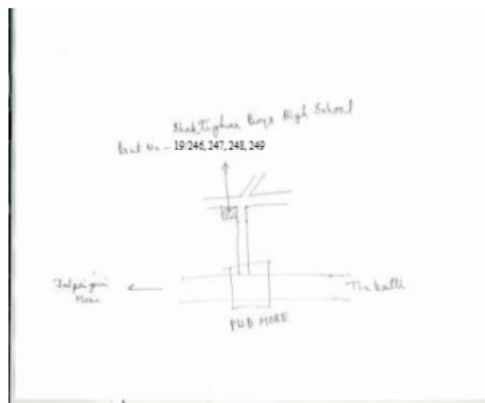

Nazri Naksha