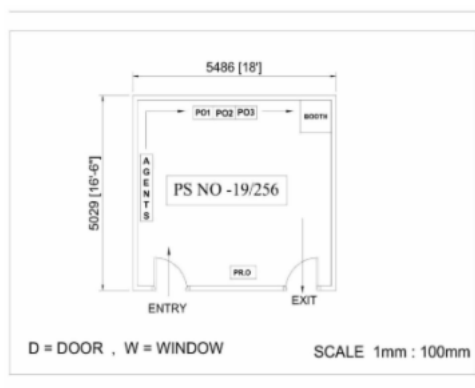

নির্বাচক নিবন্ধন আধিকারিকের স্বাক্ষর

Nazri Naksha

Google Map View

Polling Station Building Front View

Polling Station Front View

Cad View

Key MAP View

1 নাম : প্রদ্যোৎ পিতার নাম: মনীন্দ্রনাথ নন্দী চৌধুরী বাড়ির নং : n0037 বয়স : 73 লিঙ্গ : পুরুষ ফটো উপলব্ধ	WDB2764348	2 নাম : ডলি সাহা স্বামীর নাম: অশোক সাহা বাড়ির নং : n0037 বয়স : 59 লিঙ্গ : মহিলা ফটো উপলব্ধ	MHX3629953	3 নাম : পপি চৌধুরী স্বামীর নাম: প্রদ্যোৎ নন্দী চৌধুরী বাড়ির নং : n0037 বয়স : 65 লিঙ্গ : মহিলা ফটো উপলব্ধ	WDB2764892
4 নাম : অভিষেক চৌধুরী পিতার নাম: প্রদ্যোৎ নন্দী চৌধুরী বাড়ির নং : n0037 বয়স : 41 লিঙ্গ : পুরুষ ফটো উপলব্ধ	MHX3901816	Q 5 নাম : পূর্ণবালা মোহন্ত স্বামীর নাম: যামিনী মোহন মোহন্ত বাড়ির নং : বয়স : 65 লিঙ্গ : মহিলা DELETED	WDB1118892	6 নাম : নীলি রায় পিতার নাম: প্রদীপ কুমার রায় বাড়ির নং : n0278 বয়স : 39 লিঙ্গ : মহিলা ফটো উপলব্ধ	WDB1526003
7 নাম : পূজা চৌধুরী পিতার নাম: প্রদ্যোৎ নন্দী চৌধুরী বাড়ির নং : n0037 বয়স : 34 লিঙ্গ : মহিলা ফটো উপলব্ধ	WDB1666148	8 নাম : অমিত সাহা পিতার নাম: অশোক সাহা বাড়ির নং : n0037 বয়স : 38 লিঙ্গ : পুরুষ ফটো উপলব্ধ	MHX3825957	9 নাম : পিংকি সাহা পিতার নাম: অশোক সাহা বাড়ির নং : n0037 বয়স : 28 লিঙ্গ : মহিলা ফটো উপলব্ধ	WDB2895142
10 নাম : প্রসেনজিৎ বল পিতার নাম: পল্লব কুমার বল বাড়ির নং : রোড নং 4 বয়স : 56 লিঙ্গ : পুরুষ ফটো উপলব্ধ	MHX4024725	11 নাম : অশোক সাহা পিতার নাম: গোবিন্দ সাহা বাড়ির নং : n0037 বয়স : 72 লিঙ্গ : পুরুষ ফটো উপলব্ধ	MHX3629946	12 নাম : মৌসুমী বসু স্বামীর নাম: উৎপল বাড়ির নং : এন0498 বয়স : 51 লিঙ্গ : মহিলা ফটো উপলব্ধ	JVR1352525
Q 13 নাম : উত্তম মোহন্ত পিতার নাম: যামিনী মোহন্ত বাড়ির নং : বয়স : 45 লিঙ্গ : পুরুষ DELETED	WDB2283760	14 নাম : বেলা বল স্বামীর নাম: পল্লব কুমার বল বাড়ির নং : রোড নং 4 বয়স : 42 লিঙ্গ : মহিলা Deleted After Application by Judicial Officers	MHX4024717	15 নাম : সুমিতা (দাস) গুহমজুমদার স্বামীর নাম: বিশুজিৎ গুহমজুমদার বাড়ির নং : n0193 বয়স : 54 লিঙ্গ : মহিলা ফটো উপলব্ধ	MHX4153615
16 নাম : মুনমুন সরকার স্বামীর নাম: আনন্দ সরকার বাড়ির নং : n0044 বয়স : 53 লিঙ্গ : মহিলা ফটো উপলব্ধ	WB/03/021/348364	17 নাম : নমিতা অধিকারী স্বামীর নাম: কৃষ্ণপদ অধিকারী বাড়ির নং : n0044 বয়স : 66 লিঙ্গ : মহিলা ফটো উপলব্ধ	WB/03/021/348011	18 নাম : লাবন্য সাহা (অধিকারী) স্বামীর নাম: কৌশিক অধিকারী বাড়ির নং : n0044 বয়স : 41 লিঙ্গ : মহিলা ফটো উপলব্ধ	MHX3825924
19 নাম : আনন্দ সরকার পিতার নাম: অমল্যচন্দ্র সরকার বাড়ির নং : n0044 বয়স : 66 লিঙ্গ : পুরুষ ফটো উপলব্ধ	WB/03/021/348436	20 নাম : কৌশিক অধিকারী পিতার নাম: কৃষ্ণপদ অধিকারী বাড়ির নং : n0044 বয়স : 45 লিঙ্গ : পুরুষ ফটো উপলব্ধ	MHX2323160	21 নাম : শুভঙ্কর সরকার পিতার নাম: আনন্দ সরকার বাড়ির নং : n0044 বয়স : 38 লিঙ্গ : পুরুষ ফটো উপলব্ধ	MHX4023594
22 নাম : নেপাল আইচ পিতার নাম: সিরিশ আইচ বাড়ির নং : n0004 বয়স : 67 লিঙ্গ : পুরুষ ফটো উপলব্ধ	WB/03/021/348075	23 নাম : পৌতম আইচ পিতার নাম: গোপাল চন্দ্র আইচ বাড়ির নং : n0003 বয়স : 43 লিঙ্গ : পুরুষ ফটো উপলব্ধ	MHX3157294	24 নাম : মৌচিসি আইচ পিতার নাম: গোপাল আইচ বাড়ির নং : n0003 বয়স : 37 লিঙ্গ : মহিলা ফটো উপলব্ধ	WDB1326586
25 নাম : দীপজ্যোতি আইচ পিতার নাম: নেপাল আইচ বাড়ির নং : n0004 বয়স : 31 লিঙ্গ : পুরুষ ফটো উপলব্ধ	WDB2083863	26 নাম : দেবলীনা আইচ পিতার নাম: নেপাল আইচ বাড়ির নং : এন0004 বয়স : 27 লিঙ্গ : মহিলা ফটো উপলব্ধ	WDB2741239	27 নাম : দীপা আইচ স্বামীর নাম: নেপাল আইচ বাড়ির নং : n0004 বয়স : 58 লিঙ্গ : মহিলা ফটো উপলব্ধ	WB/03/021/348055
28 নাম : তন্ময় আইচ পিতার নাম: গোপাল আইচ বাড়ির নং : n0003 বয়স : 40 লিঙ্গ : পুরুষ ফটো উপলব্ধ	MHX3157864	29 নাম : অঙ্কিতা অগরওয়াল পিতার নাম: শ্রী বিষ্ণু কুমার অগরওয়াল বাড়ির নং : n0244 বয়স : 30 লিঙ্গ : মহিলা ফটো উপলব্ধ	WDB2448116	30 নাম : উষা দেবী আগরওয়াল স্বামীর নাম: বিষ্ণু কুমার আগরওয়াল বাড়ির নং : n0244 বয়স : 53 লিঙ্গ : মহিলা ফটো উপলব্ধ	WDB2283844