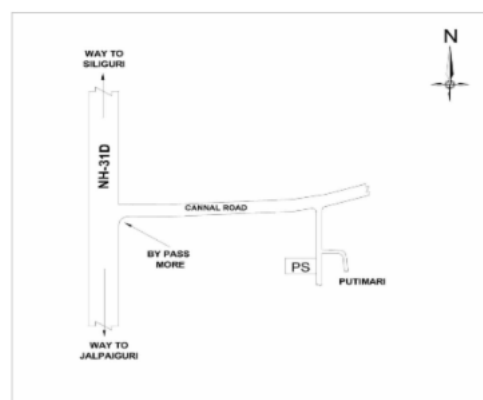

নির্বাচক নিবন্ধন আধিকারিকের স্বাক্ষর

Nazri Naksha

Google Map View

Polling Station Building Front View

Polling Station Front View

Cad View

Key MAP View

1 নাম : প্রদ্যোৎ পিতার নাম: মনীন্দ্রনাথ নন্দী চৌধুরী বাড়ির নং : n0037 বয়স : 73 লিঙ্গ : পুরুষ ফটো উপলব্ধ	WDB2764348	2 নাম : ডলি সাহা স্বামীর নাম: অশোক সাহা বাড়ির নং : n0037 বয়স : 59 লিঙ্গ : মহিলা ফটো উপলব্ধ	MHX3629953	3 নাম : পপি চৌধুরী স্বামীর নাম: প্রদ্যোৎ নন্দী চৌধুরী বাড়ির নং : n0037 বয়স : 65 লিঙ্গ : মহিলা ফটো উপলব্ধ	WDB2764892
4 নাম : অভিষেক চৌধুরী পিতার নাম: প্রদ্যোৎ নন্দী চৌধুরী বাড়ির নং : n0037 বয়স : 41 লিঙ্গ : পুরুষ ফটো উপলব্ধ	MHX3901816	Q 5 নাম : পূর্ণবালা মোহন্ত স্বামীর নাম: যামিনী মোহন মোহন্ত বাড়ির নং : বয়স : 65 লিঙ্গ : মহিলা DELETED	WDB1118892	6 নাম : নীলি রায় পিতার নাম: প্রদীপ কুমার রায় বাড়ির নং : n0278 বয়স : 39 লিঙ্গ : মহিলা ফটো উপলব্ধ	WDB1526003
7 নাম : পূজা চৌধুরী পিতার নাম: প্রদ্যোৎ নন্দী চৌধুরী বাড়ির নং : n0037 বয়স : 34 লিঙ্গ : মহিলা ফটো উপলব্ধ	WDB1666148	8 নাম : অমিত সাহা পিতার নাম: অশোক সাহা বাড়ির নং : n0037 বয়স : 38 লিঙ্গ : পুরুষ ফটো উপলব্ধ	MHX3825957	9 নাম : পিংকি সাহা পিতার নাম: অশোক সাহা বাড়ির নং : n0037 বয়স : 28 লিঙ্গ : মহিলা ফটো উপলব্ধ	WDB2895142
10 নাম : প্রসেনজিৎ বল পিতার নাম: পল্লব কুমার বল বাড়ির নং : রোড নং 4 বয়স : 56 লিঙ্গ : পুরুষ ফটো উপলব্ধ	MHX4024725	11 নাম : অশোক সাহা পিতার নাম: গোবিন্দ সাহা বাড়ির নং : n0037 বয়স : 72 লিঙ্গ : পুরুষ ফটো উপলব্ধ	MHX3629946	12 নাম : মৌসুমী বসু স্বামীর নাম: উৎপল বাড়ির নং : এন0498 বয়স : 51 লিঙ্গ : মহিলা ফটো উপলব্ধ	JVR1352525
Q 13 নাম : উত্তম মোহন্ত পিতার নাম: যামিনী মোহন্ত বাড়ির নং : বয়স : 45 লিঙ্গ : পুরুষ DELETED	WDB2283760	14 নাম : বেলা বল স্বামীর নাম: পল্লব কুমার বল বাড়ির নং : রোড নং 4 বয়স : 42 লিঙ্গ : মহিলা Deleted After Application by Judicial Officers	MHX4024717	15 নাম : সুমিতা (দাস) গুহমজুমদার স্বামীর নাম: বিশুজিৎ গুহমজুমদার বাড়ির নং : n0193 বয়স : 54 লিঙ্গ : মহিলা ফটো উপলব্ধ	MHX4153615
16 নাম : মুনমুন সরকার স্বামীর নাম: আনন্দ সরকার বাড়ির নং : n0044 বয়স : 53 লিঙ্গ : মহিলা ফটো উপলব্ধ	WB/03/021/348364	17 নাম : নমিতা অধিকারী স্বামীর নাম: কৃষ্ণপদ অধিকারী বাড়ির নং : n0044 বয়স : 66 লিঙ্গ : মহিলা ফটো উপলব্ধ	WB/03/021/348011	18 নাম : লাবন্য সাহা (অধিকারী) স্বামীর নাম: কৌশিক অধিকারী বাড়ির নং : n0044 বয়স : 41 লিঙ্গ : মহিলা ফটো উপলব্ধ	MHX3825924
19 নাম : আনন্দ সরকার পিতার নাম: অমল্যচন্দ্র সরকার বাড়ির নং : n0044 বয়স : 66 লিঙ্গ : পুরুষ ফটো উপলব্ধ	WB/03/021/348436	20 নাম : কৌশিক অধিকারী পিতার নাম: কৃষ্ণপদ অধিকারী বাড়ির নং : n0044 বয়স : 45 লিঙ্গ : পুরুষ ফটো উপলব্ধ	MHX2323160	21 নাম : শুভঙ্কর সরকার পিতার নাম: আনন্দ সরকার বাড়ির নং : n0044 বয়স : 38 লিঙ্গ : পুরুষ ফটো উপলব্ধ	MHX4023594
22 নাম : নেপাল আইচ পিতার নাম: সিরিশ আইচ বাড়ির নং : n0004 বয়স : 67 লিঙ্গ : পুরুষ ফটো উপলব্ধ	WB/03/021/348075	23 নাম : পৌতম আইচ পিতার নাম: গোপাল চন্দ্র আইচ বাড়ির নং : n0003 বয়স : 43 লিঙ্গ : পুরুষ ফটো উপলব্ধ	MHX3157294	24 নাম : মৌচিসি আইচ পিতার নাম: গোপাল আইচ বাড়ির নং : n0003 বয়স : 37 লিঙ্গ : মহিলা ফটো উপলব্ধ	WDB1326586
25 নাম : দীপজ্যোতি আইচ পিতার নাম: নেপাল আইচ বাড়ির নং : n0004 বয়স : 31 লিঙ্গ : পুরুষ ফটো উপলব্ধ	WDB2083863	26 নাম : দেবলীনা আইচ পিতার নাম: নেপাল আইচ বাড়ির নং : এন0004 বয়স : 27 লিঙ্গ : মহিলা ফটো উপলব্ধ	WDB2741239	27 নাম : দীপা আইচ স্বামীর নাম: নেপাল আইচ বাড়ির নং : n0004 বয়স : 58 লিঙ্গ : মহিলা ফটো উপলব্ধ	WB/03/021/348055
28 নাম : তন্ময় আইচ পিতার নাম: গোপাল আইচ বাড়ির নং : n0003 বয়স : 40 লিঙ্গ : পুরুষ ফটো উপলব্ধ	MHX3157864	29 নাম : অঙ্কিতা অগরওয়াল পিতার নাম: শ্রী বিষ্ণু কুমার অগরওয়াল বাড়ির নং : n0244 বয়স : 30 লিঙ্গ : মহিলা ফটো উপলব্ধ	WDB2448116	30 নাম : উষা দেবী আগরওয়াল স্বামীর নাম: বিষ্ণু কুমার আগরওয়াল বাড়ির নং : n0244 বয়স : 53 লিঙ্গ : মহিলা ফটো উপলব্ধ	WDB2283844