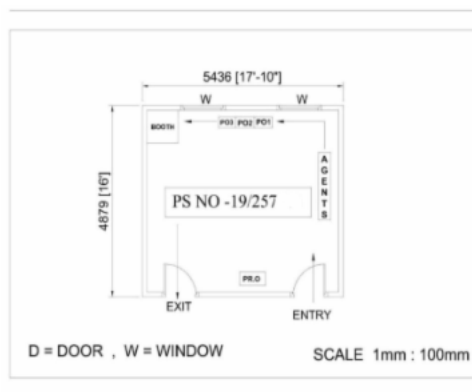

নির্বাচক নিবন্ধন আধিকারিকের স্বাক্ষর

Nazri Naksha

Google Map View

Polling Station Building Front View

Polling Station Front View

Cad View

Key MAP View

1 নাম : প্রতিমা শর্মা স্বামীর নাম: অপু শর্মা বাড়ির নং : n0030 বয়স : 52 লিঙ্গ : মহিলা	WDB2585933 ফটো উপলব্ধ	2 নাম : সোমিচ সাহা পিতার নাম: সৌমেন কুমার সাহা বাড়ির নং : এন0125 বয়স : 23 লিঙ্গ : পুরুষ	WDB3236080 ফটো উপলব্ধ	3 নাম : রুনা খাতুন পিতার নাম: রফিক উদ্দিন বাড়ির নং : এন0010 বয়স : 32 লিঙ্গ : মহিলা	WDB2697837 ফটো উপলব্ধ
4 নাম : আখিম খাতুন মায়ের নাম: আবেদ খাতুন বাড়ির নং : n0122 বয়স : 45 লিঙ্গ : মহিলা	WDB1118918 ফটো উপলব্ধ	5 নাম : আসিরুদ্দিন পিতার নাম: চিহ্নক মহঃ বাড়ির নং : n0123 বয়স : 76 লিঙ্গ : পুরুষ	WB/03/021/351115 ফটো উপলব্ধ	6 নাম : সন্টু মোহাম্মদ পিতার নাম: আসিরুদ্দিন মোহাম্মদ বাড়ির নং : n0123 বয়স : 43 লিঙ্গ : পুরুষ	MHX3158094 ফটো উপলব্ধ
7 নাম : নাছিম বেগম স্বামীর নাম: মালেক দণ্ডুরি বাড়ির নং : n0125 বয়স : 55 লিঙ্গ : মহিলা	MHX3630779 ফটো উপলব্ধ	8 নাম : লক্ষ্মীরানী সুত্রধর স্বামীর নাম: গোপাল চন্দ্র সুত্রধর বাড়ির নং : n0066 বয়স : 55 লিঙ্গ : মহিলা	WDB2794345 ফটো উপলব্ধ	9 নাম : অভিজিৎ পাল পিতার নাম: পরিতোষ পাল বাড়ির নং : বয়স : 40 লিঙ্গ : পুরুষ	MHX4024071 ফটো উপলব্ধ
10 নাম : মায়ী লক্ষর স্বামীর নাম: সত্যেন্দ্র লক্ষর বাড়ির নং : n0030 বয়স : 70 লিঙ্গ : মহিলা	MHX4023834 ফটো উপলব্ধ	11 নাম : অরিজিৎ শর্মা পিতার নাম: অপু শর্মা বাড়ির নং : n0030 বয়স : 36 লিঙ্গ : পুরুষ	WDB1327006 ফটো উপলব্ধ	12 নাম : মহঃ ফজলু পিতার নাম: মস্তপা মহঃ বাড়ির নং : n0106 বয়স : 40 লিঙ্গ : পুরুষ	MHX4023826 ফটো উপলব্ধ
13 নাম : সরিজুল ইসলাম পিতার নাম: মোস্তফা বাড়ির নং : n0106 বয়স : 36 লিঙ্গ : পুরুষ	WDB0939686 ফটো উপলব্ধ	14 নাম : হাসিনা খাতুন স্বামীর নাম: কাদের আলী বাড়ির নং : n0121 বয়স : 71 লিঙ্গ : মহিলা	WB/03/021/351503 ফটো উপলব্ধ	15 নাম : আফসার আলি পিতার নাম: ইয়াকুব আলি বাড়ির নং : n0122 বয়স : 53 লিঙ্গ : পুরুষ	WB/03/021/351012 ফটো উপলব্ধ
16 নাম : নজির হোসেন পিতার নাম: আলিমদ্দিন বাড়ির নং : n0108 বয়স : 41 লিঙ্গ : পুরুষ	MHX3437969 ফটো উপলব্ধ	17 নাম : ইমরান রহমান পিতার নাম: মেহেবুব রহমান বাড়ির নং : N0000 বয়স : 26 লিঙ্গ : পুরুষ	WDB2984938 ফটো উপলব্ধ	18 নাম : গিরিধারী রায় পিতার নাম: রাধারমন রায় বাড়ির নং : n0066 বয়স : 48 লিঙ্গ : পুরুষ	MHX2326643 ফটো উপলব্ধ
19 নাম : শেখ ফিরোজ পিতার নাম: নজরুল ইসলাম বাড়ির নং : n0120 বয়স : 37 লিঙ্গ : পুরুষ	WDB1327311 ফটো উপলব্ধ	20 নাম : মোকসেদা আখতার বানু স্বামীর নাম: জাহাঙ্গুল মোহাম্মদ আলি বাড়ির নং : n0121 বয়স : 47 লিঙ্গ : মহিলা	MHX3631769 ফটো উপলব্ধ	21 নাম : উম্মে আবিদা ইসলাম পিতার নাম: রশীদুল ইসলাম বাড়ির নং : এন001 বয়স : 22 লিঙ্গ : মহিলা	WDB3274966 ফটো উপলব্ধ
22 নাম : অনুশ্রী শর্মা পিতার নাম: অপু শর্মা বাড়ির নং : n0030 বয়স : 29 লিঙ্গ : মহিলা	WDB2283976 ফটো উপলব্ধ	23 নাম : সালমা বানু স্বামীর নাম: হায়দার আলী বাড়ির নং : N0000 বয়স : 32 লিঙ্গ : মহিলা	WDB2984458 ফটো উপলব্ধ	24 নাম : অঞ্জুরা বেগম স্বামীর নাম: ইসমাইল হুসেন বাড়ির নং : n0404 বয়স : 46 লিঙ্গ : মহিলা	WDB2448785 ফটো উপলব্ধ
25 নাম : শিউলী পাল স্বামীর নাম: পরিতোষ পাল বাড়ির নং : n0273 বয়স : 50 লিঙ্গ : মহিলা	MHX4153656 ফটো উপলব্ধ	26 নাম : সখিনা খাতুন স্বামীর নাম: আইনুল হোসেন বাড়ির নং : n0120 বয়স : 53 লিঙ্গ : মহিলা	WB/03/021/351268 ফটো উপলব্ধ	27 নাম : সমীর মায়ের নাম: সখিনা খাতুন বাড়ির নং : n0120 বয়স : 33 লিঙ্গ : পুরুষ	WDB1666379 ফটো উপলব্ধ
28 নাম : মর্জিনা বিবি স্বামীর নাম: রফিক উদ্দিন বাড়ির নং : এন0030 বয়স : 63 লিঙ্গ : মহিলা	WDB2697811 ফটো উপলব্ধ	29 নাম : জব্বার মহঃ পিতার নাম: খড়লী মহঃ বাড়ির নং : n0109 বয়স : 49 লিঙ্গ : পুরুষ	WB/03/021/351404 ফটো উপলব্ধ	30 নাম : সড়িনা খাতুন স্বামীর নাম: খড়লী মহঃ বাড়ির নং : n0109 বয়স : 61 লিঙ্গ : মহিলা	MHX2254159 ফটো উপলব্ধ