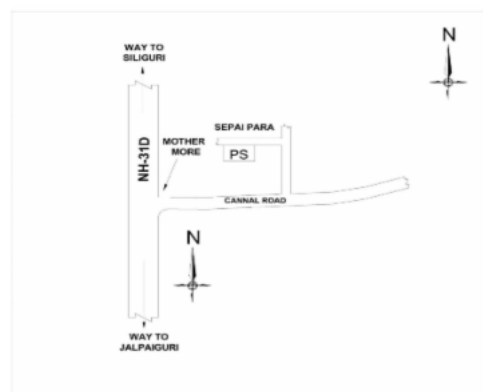

নির্বাচক নিবন্ধন আধিকারিকের স্বাক্ষর

Nazri Naksha

Google Map View

Polling Station Building Front View

Polling Station Front View

Cad View

Key MAP View

1 নাম : প্রতিমা শর্মা স্বামীর নাম: অপু শর্মা বাড়ির নং : n0030 বয়স : 52 লিঙ্গ : মহিলা	WDB2585933 ফটো উপলব্ধ	2 নাম : সোমিচ সাহা পিতার নাম: সৌমেন কুমার সাহা বাড়ির নং : এন0125 বয়স : 23 লিঙ্গ : পুরুষ	WDB3236080 ফটো উপলব্ধ	3 নাম : রুনা খাতুন পিতার নাম: রফিক উদ্দিন বাড়ির নং : এন0010 বয়স : 32 লিঙ্গ : মহিলা	WDB2697837 ফটো উপলব্ধ
4 নাম : আখিম খাতুন মায়ের নাম: আবেদ খাতুন বাড়ির নং : n0122 বয়স : 45 লিঙ্গ : মহিলা	WDB1118918 ফটো উপলব্ধ	5 নাম : আসিরুদ্দিন পিতার নাম: চিহ্নক মহঃ বাড়ির নং : n0123 বয়স : 76 লিঙ্গ : পুরুষ	WB/03/021/351115 ফটো উপলব্ধ	6 নাম : সন্টু মোহাম্মদ পিতার নাম: আসিরুদ্দিন মোহাম্মদ বাড়ির নং : n0123 বয়স : 43 লিঙ্গ : পুরুষ	MHX3158094 ফটো উপলব্ধ
7 নাম : নাছিম বেগম স্বামীর নাম: মালেক দণ্ডুরি বাড়ির নং : n0125 বয়স : 55 লিঙ্গ : মহিলা	MHX3630779 ফটো উপলব্ধ	8 নাম : লক্ষ্মীরানী সুত্রধর স্বামীর নাম: গোপাল চন্দ্র সুত্রধর বাড়ির নং : n0066 বয়স : 55 লিঙ্গ : মহিলা	WDB2794345 ফটো উপলব্ধ	9 নাম : অভিজিৎ পাল পিতার নাম: পরিতোষ পাল বাড়ির নং : বয়স : 40 লিঙ্গ : পুরুষ	MHX4024071 ফটো উপলব্ধ
10 নাম : মায়ী লক্ষর স্বামীর নাম: সত্যেন্দ্র লক্ষর বাড়ির নং : n0030 বয়স : 70 লিঙ্গ : মহিলা	MHX4023834 ফটো উপলব্ধ	11 নাম : অরিজিৎ শর্মা পিতার নাম: অপু শর্মা বাড়ির নং : n0030 বয়স : 36 লিঙ্গ : পুরুষ	WDB1327006 ফটো উপলব্ধ	12 নাম : মহঃ ফজলু পিতার নাম: মস্তপা মহঃ বাড়ির নং : n0106 বয়স : 40 লিঙ্গ : পুরুষ	MHX4023826 ফটো উপলব্ধ
13 নাম : সরিজুল ইসলাম পিতার নাম: মোস্তফা বাড়ির নং : n0106 বয়স : 36 লিঙ্গ : পুরুষ	WDB0939686 ফটো উপলব্ধ	14 নাম : হাসিনা খাতুন স্বামীর নাম: কাদের আলী বাড়ির নং : n0121 বয়স : 71 লিঙ্গ : মহিলা	WB/03/021/351503 ফটো উপলব্ধ	15 নাম : আফসার আলি পিতার নাম: ইয়াকুব আলি বাড়ির নং : n0122 বয়স : 53 লিঙ্গ : পুরুষ	WB/03/021/351012 ফটো উপলব্ধ
16 নাম : নজির হোসেন পিতার নাম: আলিমদ্দিন বাড়ির নং : n0108 বয়স : 41 লিঙ্গ : পুরুষ	MHX3437969 ফটো উপলব্ধ	17 নাম : ইমরান রহমান পিতার নাম: মেহেবুব রহমান বাড়ির নং : N0000 বয়স : 26 লিঙ্গ : পুরুষ	WDB2984938 ফটো উপলব্ধ	18 নাম : গিরিধারী রায় পিতার নাম: রাধারমন রায় বাড়ির নং : n0066 বয়স : 48 লিঙ্গ : পুরুষ	MHX2326643 ফটো উপলব্ধ
19 নাম : শেখ ফিরোজ পিতার নাম: নজরুল ইসলাম বাড়ির নং : n0120 বয়স : 37 লিঙ্গ : পুরুষ	WDB1327311 ফটো উপলব্ধ	20 নাম : মোকসেদা আখতার বানু স্বামীর নাম: জাহাঙ্গুল মোহাম্মদ আলি বাড়ির নং : n0121 বয়স : 47 লিঙ্গ : মহিলা	MHX3631769 ফটো উপলব্ধ	21 নাম : উম্মে আবিদা ইসলাম পিতার নাম: রশীদুল ইসলাম বাড়ির নং : এন001 বয়স : 22 লিঙ্গ : মহিলা	WDB3274966 ফটো উপলব্ধ
22 নাম : অনুশ্রী শর্মা পিতার নাম: অপু শর্মা বাড়ির নং : n0030 বয়স : 29 লিঙ্গ : মহিলা	WDB2283976 ফটো উপলব্ধ	23 নাম : সালমা বানু স্বামীর নাম: হায়দার আলী বাড়ির নং : N0000 বয়স : 32 লিঙ্গ : মহিলা	WDB2984458 ফটো উপলব্ধ	24 নাম : অঞ্জুরা বেগম স্বামীর নাম: ইসমাইল হুসেন বাড়ির নং : n0404 বয়স : 46 লিঙ্গ : মহিলা	WDB2448785 ফটো উপলব্ধ
25 নাম : শিউলী পাল স্বামীর নাম: পরিতোষ পাল বাড়ির নং : n0273 বয়স : 50 লিঙ্গ : মহিলা	MHX4153656 ফটো উপলব্ধ	26 নাম : সখিনা খাতুন স্বামীর নাম: আইনুল হোসেন বাড়ির নং : n0120 বয়স : 53 লিঙ্গ : মহিলা	WB/03/021/351268 ফটো উপলব্ধ	27 নাম : সমীর মায়ের নাম: সখিনা খাতুন বাড়ির নং : n0120 বয়স : 33 লিঙ্গ : পুরুষ	WDB1666379 ফটো উপলব্ধ
28 নাম : মর্জিনা বিবি স্বামীর নাম: রফিক উদ্দিন বাড়ির নং : এন0030 বয়স : 63 লিঙ্গ : মহিলা	WDB2697811 ফটো উপলব্ধ	29 নাম : জব্বার মহঃ পিতার নাম: খড়লী মহঃ বাড়ির নং : n0109 বয়স : 49 লিঙ্গ : পুরুষ	WB/03/021/351404 ফটো উপলব্ধ	30 নাম : সড়িনা খাতুন স্বামীর নাম: খড়লী মহঃ বাড়ির নং : n0109 বয়স : 61 লিঙ্গ : মহিলা	MHX2254159 ফটো উপলব্ধ