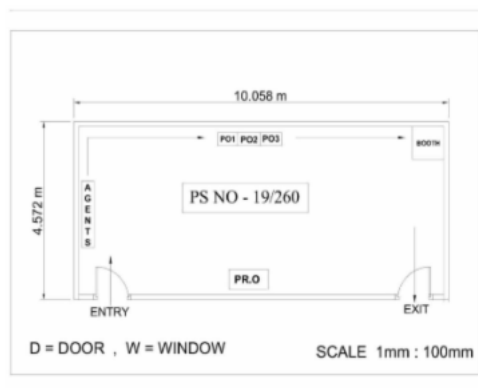

নির্বাচক নিবন্ধন আধিকারিকের স্বাক্ষর

Nazri Naksha

Google Map View

Polling Station Building Front View

Polling Station Front View

Cad View

Key MAP View

1 নাম : কৃষ্ণা সূত্রধার ধর স্বামীর নাম: উত্তম ধর বাড়ির নং : N0049 বয়স : 36 লিঙ্গ : মহিলা	GLQ4717096 ফটো উপলব্ধ	2 নাম : বিনিতা রায় নন্দী পিতার নাম: বাবলু রায় নন্দী বাড়ির নং : এন0049 বয়স : 31 লিঙ্গ : মহিলা	WDB1865070 ফটো উপলব্ধ	3 নাম : উত্তম ধর পিতার নাম: গৌরাজ ধর বাড়ির নং : n0049 বয়স : 48 লিঙ্গ : পুরুষ	WB/03/021/357717 ফটো উপলব্ধ
Q 4 নাম : উত্তম থাপা মায়ের নাম: তারা থাপা বাড়ির নং : বয়স : 30 লিঙ্গ : পুরুষ	WDB2284909 ফটো উপলব্ধ	5 নাম : মলয়া রায় গুহ স্বামীর নাম: সৌরীক রয় বাড়ির নং : 173/এ/974 বয়স : 35 লিঙ্গ : মহিলা	ZMJ1870526 ফটো উপলব্ধ	Q 6 নাম : তারা থাপা স্বামীর নাম: জ্ঞান সিং থাপা বাড়ির নং : বয়স : 64 লিঙ্গ : মহিলা	WB/03/021/357765 ফটো উপলব্ধ
7 নাম : পলক আগরওয়াল পিতার নাম: লক্ষন আগরওয়াল বাড়ির নং : W-31 বয়স : 26 লিঙ্গ : মহিলা	WDB2911352 ফটো উপলব্ধ	8 নাম : মৌবাণী ওয়াদ্দেদার পিতার নাম: শ্যামল কুমার ওয়াদ্দেদার বাড়ির নং : n0358 বয়স : 27 লিঙ্গ : মহিলা	WDB2564961 ফটো উপলব্ধ	9 নাম : বিশ্বজিৎ কুণ্ডু পিতার নাম: কানাই কুণ্ডু বাড়ির নং : N0268 বয়স : 54 লিঙ্গ : পুরুষ	WDB2979243 ফটো উপলব্ধ
10 নাম : নীতা কুণ্ডু পিতার নাম: গোপাল কুণ্ডু বাড়ির নং : N0218 বয়স : 24 লিঙ্গ : মহিলা	WDB2952414 ফটো উপলব্ধ	Q 11 নাম : শ্রেয়া কুণ্ডু পিতার নাম: বিশ্বজিৎ কুণ্ডু বাড়ির নং : এন0268 বয়স : 23 লিঙ্গ : মহিলা	WDB3080918 ফটো উপলব্ধ	12 নাম : দীপা কুণ্ডু পিতার নাম: গোপাল কুণ্ডু বাড়ির নং : n0369 বয়স : 27 লিঙ্গ : মহিলা	WDB2565075 ফটো উপলব্ধ
13 নাম : রঞ্জন রায় পিতার নাম: জয়দেব রায় বাড়ির নং : n0913 বয়স : 38 লিঙ্গ : পুরুষ	WDB3063435 ফটো উপলব্ধ	14 নাম : শিবান্জলি শেখর পিতার নাম: চন্দ্র শেখর কুমার বাড়ির নং : বী-3 বয়স : 21 লিঙ্গ : মহিলা	WDB3283033 ফটো উপলব্ধ	15 নাম : চন্দ্র শেখর কুমার পিতার নাম: গণেশ প্রসাদ শ্রীবাস্তব বাড়ির নং : বী-3 বয়স : 56 লিঙ্গ : পুরুষ	WDB3166121 ফটো উপলব্ধ
16 নাম : অর্চিত কাজী পিতার নাম: অভিজিৎ কাজী বাড়ির নং : N0291 বয়স : 25 লিঙ্গ : পুরুষ	WDB2913580 ফটো উপলব্ধ	17 নাম : মমতা খান স্বামীর নাম: প্রনব খান বাড়ির নং : n0034 বয়স : 65 লিঙ্গ : মহিলা	MHX2708204 ফটো উপলব্ধ	18 নাম : জয়িতা খান পিতার নাম: প্রনব খান বাড়ির নং : n0034 বয়স : 36 লিঙ্গ : মহিলা	WDB0946814 ফটো উপলব্ধ
19 নাম : প্রনব খান পিতার নাম: দেবেন্দ্র খান বাড়ির নং : n0034 বয়স : 72 লিঙ্গ : পুরুষ	WDB3179710 ফটো উপলব্ধ	20 নাম : ওমপ্রকাশ গুপ্তা পিতার নাম: রামনাথ প্রসাদ গুপ্তা বাড়ির নং : n0309 বয়স : 64 লিঙ্গ : পুরুষ	WDB1920909 ফটো উপলব্ধ	21 নাম : শ্যাম কুমার গুপ্তা পিতার নাম: ওমপ্রকাশ গুপ্তা বাড়ির নং : গুপ্তা হাউস বয়স : 28 লিঙ্গ : পুরুষ	WDB3324183 ফটো উপলব্ধ
22 নাম : অনিতা কুমারী গুপ্তা পিতার নাম: ওমপ্রকাশ গুপ্তা বাড়ির নং : গুপ্তা হাউস বয়স : 26 লিঙ্গ : মহিলা	WDB3326030 ফটো উপলব্ধ	23 নাম : শুভম গুপ্তা পিতার নাম: ওমপ্রকাশ গুপ্তা বাড়ির নং : গুপ্তা হাউস বয়স : 20 লিঙ্গ : পুরুষ	WDB3335999 ফটো উপলব্ধ	24 নাম : সারদা গুপ্তা স্বামীর নাম: ওমপ্রকাশ গুপ্তা বাড়ির নং : n0308 বয়স : 51 লিঙ্গ : মহিলা	WDB1869650 ফটো উপলব্ধ
25 নাম : পুতুল গোস্বামী স্বামীর নাম: সীতানাথ গোস্বামী বাড়ির নং : n0015 বয়স : 61 লিঙ্গ : মহিলা	MHX2708311 ফটো উপলব্ধ	26 নাম : অয়ন সিংহ রায় পিতার নাম: অজয় সিংহ রায় বাড়ির নং : n0005 বয়স : 33 লিঙ্গ : পুরুষ	WDB1869551 ফটো উপলব্ধ	27 নাম : প্রীতি গোস্বামী পিতার নাম: প্রনব কুমার গোস্বামী বাড়ির নং : n0006 বয়স : 38 লিঙ্গ : মহিলা	MHX3826740 ফটো উপলব্ধ
28 নাম : প্রনব কুমার গোস্বামী পিতার নাম: প্যারামোহন গোস্বামী বাড়ির নং : n0006 বয়স : 73 লিঙ্গ : পুরুষ	MHX2708295 ফটো উপলব্ধ	29 নাম : দীপালি গোস্বামী স্বামীর নাম: পবিত্র গোস্বামী বাড়ির নং : এন0051 বয়স : 68 লিঙ্গ : মহিলা	WDB3342755 ফটো উপলব্ধ	30 নাম : প্রবীর গোস্বামী পিতার নাম: পবিত্র গোস্বামী বাড়ির নং : n0005 বয়স : 48 লিঙ্গ : পুরুষ	MHX2255735 ফটো উপলব্ধ