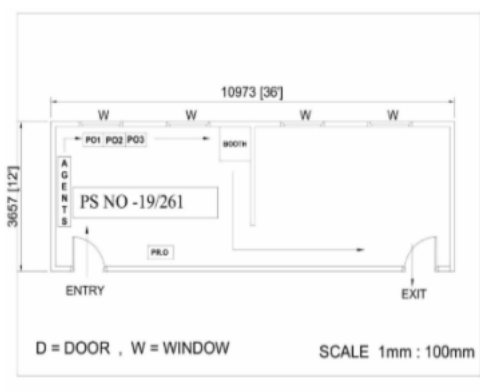

নির্বাচক নিবন্ধন আধিকারিকের স্বাক্ষর

Nazri Naksha

Google Map View

Polling Station Building Front View

Polling Station Front View

Cad View

Key MAP View

1 নাম : সৌরভ সূত্রধর পিতার নাম: নারায়ন সূত্রধর বাড়ির নং : n0263 বয়স : 39 লিঙ্গ : পুরুষ	WDB1129287 ফটো উপলব্ধ	2 নাম : দুলাল রায় পিতার নাম: শিবেন রায় বাড়ির নং : n0275 বয়স : 49 লিঙ্গ : পুরুষ	MHX4154019 ফটো উপলব্ধ	3 নাম : সফ্টু রায় পিতার নাম: শিবেন রায় বাড়ির নং : n0276 বয়স : 41 লিঙ্গ : পুরুষ	MHX4025409 ফটো উপলব্ধ
4 নাম : ধনঞ্জয় কুমার সেন পিতার নাম: কর্ণধর সেন বাড়ির নং : n0282 বয়স : 60 লিঙ্গ : পুরুষ	WB/03/021/360229 ফটো উপলব্ধ	5 নাম : সুধম্মা ঘোষ স্বামীর নাম: প্রদীপ ঘোষ বাড়ির নং : n0286 বয়স : 57 লিঙ্গ : মহিলা	MHX4153995 ফটো উপলব্ধ	6 নাম : খুকুমণী চক্রবর্তী স্বামীর নাম: রামপ্রসাদ চক্রবর্তী বাড়ির নং : n0288 বয়স : 53 লিঙ্গ : মহিলা	MHX4025292 ফটো উপলব্ধ
7 নাম : দীপ জ্যোতি বর্ধন পিতার নাম: সুজিত কুমার বর্ধন বাড়ির নং : n0308 বয়স : 36 লিঙ্গ : পুরুষ	WDB1329382 ফটো উপলব্ধ	8 নাম : মুনমুন সাহা (মুখা) স্বামীর নাম: গোবিন্দ সাহা বাড়ির নং : n0305 বয়স : 42 লিঙ্গ : মহিলা	MHX4025227 ফটো উপলব্ধ	9 নাম : সুমন বিশ্বাস পিতার নাম: নিখিল বিশ্বাস বাড়ির নং : N0512 বয়স : 30 লিঙ্গ : পুরুষ	WDB2085207 ফটো উপলব্ধ
10 নাম : প্রদীপ কুমার ঘোষ পিতার নাম: প্রিয়নাথ ঘোষ বাড়ির নং : n0280 বয়স : 66 লিঙ্গ : পুরুষ	MHX4154001 ফটো উপলব্ধ	11 নাম : পাসোয়ান মুন্না কুমার পিতার নাম: বিরামিধি বাড়ির নং : n0050 বয়স : 50 লিঙ্গ : পুরুষ	WB/04/025/0504678 ফটো উপলব্ধ	12 নাম : রাজেশ কুমার গুপ্তা পিতার নাম: হরিশঙ্কর গুপ্তা বাড়ির নং : n0253 বয়স : 37 লিঙ্গ : পুরুষ	MHX4024907 ফটো উপলব্ধ
13 নাম : অঞ্জলী সেন স্বামীর নাম: ধনঞ্জয় কুমার সেন বাড়ির নং : n0283 বয়স : 50 লিঙ্গ : মহিলা	WB/03/021/360183 ফটো উপলব্ধ	14 নাম : পিয়ালী সেন পিতার নাম: ধনঞ্জয় কুমার সেন বাড়ির নং : n0284 বয়স : 39 লিঙ্গ : মহিলা	MHX3438710 ফটো উপলব্ধ	15 নাম : প্রমিতা বর্ধন পিতার নাম: সুজিত বর্ধন বাড়ির নং : n0308 বয়স : 41 লিঙ্গ : মহিলা	MHX4153987 ফটো উপলব্ধ
16 নাম : মেঘনাথ রায় পিতার নাম: কৃষ্ণ কুমার রায় বাড়ির নং : n0266 বয়স : 69 লিঙ্গ : পুরুষ	MHX4153920 ফটো উপলব্ধ	17 নাম : চিরঞ্জিত রায় পিতার নাম: মেঘনাথ রায় বাড়ির নং : n0268 বয়স : 37 লিঙ্গ : পুরুষ	WDB0956292 ফটো উপলব্ধ	18 নাম : শুভম সেন পিতার নাম: ধনঞ্জয় সেন বাড়ির নং : n0282 বয়স : 29 লিঙ্গ : পুরুষ	WDB2285310 ফটো উপলব্ধ
19 নাম : শিবেন রায় পিতার নাম: বেনামী রায় বাড়ির নং : n0273 বয়স : 69 লিঙ্গ : পুরুষ	MHX4025375 ফটো উপলব্ধ	Q 20 নাম : গীতা দেবী শর্মা স্বামীর নাম: সত্যনাথ শর্মা বাড়ির নং : বয়স : 54 লিঙ্গ : মহিলা	MHX4154043 ফটো উপলব্ধ	21 নাম : রঞ্জিতা মিশ্র স্বামীর নাম: অশু থামা মিশ্র বাড়ির নং : n0300 বয়স : 46 লিঙ্গ : মহিলা	MHX4025250 ফটো উপলব্ধ
22 নাম : ললিতা দেবী পাসোয়ান স্বামীর নাম: মুন্না কুমার পাসোয়ান বাড়ির নং : n0050 বয়স : 39 লিঙ্গ : মহিলা	WDB2285286 ফটো উপলব্ধ	23 নাম : দীপা সরকার স্বামীর নাম: অসীম সরকার বাড়ির নং : n0196 বয়স : 44 লিঙ্গ : মহিলা	MHX2711703 ফটো উপলব্ধ	24 নাম : জয় দেব পাল পিতার নাম: স্বপন পাল বাড়ির নং : 511/1 বয়স : 36 লিঙ্গ : পুরুষ	WDB1329366 ফটো উপলব্ধ
25 নাম : আন্বা বিশ্বাস স্বামীর নাম: নিখিল বিশ্বাস বাড়ির নং : N0475 বয়স : 53 লিঙ্গ : মহিলা	MHX4025367 ফটো উপলব্ধ	26 নাম : অপর্ণা ভট্ট স্বামীর নাম: স্বপন কুমার ভট্ট বাড়ির নং : n0293 বয়স : 50 লিঙ্গ : মহিলা	WB/03/021/399006 ফটো উপলব্ধ	Q 27 নাম : প্রভাকর শর্মা পিতার নাম: সত্যনাথ শর্মা বাড়ির নং : বয়স : 32 লিঙ্গ : পুরুষ	WDB2085249 ফটো উপলব্ধ
Q 28 নাম : পাঞ্জু কুমার শর্মা পিতার নাম: সত্যনাথ শর্মা বাড়ির নং : বয়স : 30 লিঙ্গ : পুরুষ	WDB2085231 ফটো উপলব্ধ	29 নাম : রেখা রায় স্বামীর নাম: মেঘনাথ রায় বাড়ির নং : n0267 বয়স : 63 লিঙ্গ : মহিলা	MHX3668613 ফটো উপলব্ধ	30 নাম : সীমা রায় স্বামীর নাম: শিবেন রায় বাড়ির নং : n0274 বয়স : 67 লিঙ্গ : মহিলা	MHX4154027 ফটো উপলব্ধ