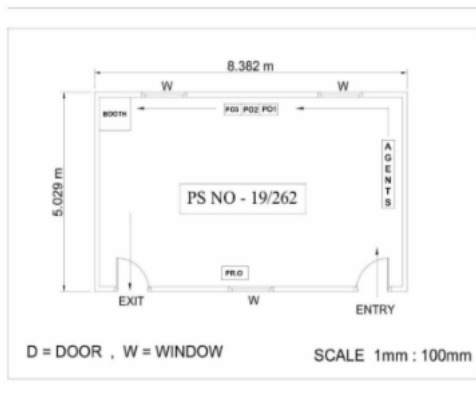

নির্বাচক নিবন্ধন আধিকারিকের স্বাক্ষর

Nazri Naksha

Google Map View

Polling Station Building Front View

Polling Station Front View

Cad View

Key MAP View

1 নাম : শিল্পী সরকার স্বামীর নাম : দীনেশ সরকার বাড়ির নং : এন0169 বয়স : 47 লিঙ্গ : মহিলা	WDB2691178 ফটো উপলব্ধ	2 নাম : বর্নালী বিশ্বাস পিতার নাম : বিষ্ণু বিশ্বাস বাড়ির নং : n0147 বয়স : 30 লিঙ্গ : মহিলা	WDB2085439 ফটো উপলব্ধ	3 নাম : পলি ঘোষ স্বামীর নাম : দুলাল ঘোষ বাড়ির নং : n0149 বয়স : 45 লিঙ্গ : মহিলা	LPZ2002723 ফটো উপলব্ধ
4 নাম : সুমিত্রা দাস স্বামীর নাম : পিঙ্কু দাস বাড়ির নং : এন0148 বয়স : 43 লিঙ্গ : মহিলা	WDB2740314 ফটো উপলব্ধ	5 নাম : দীপাষীতা ঘোষ মায়ের নাম : পলি ঘোষ বাড়ির নং : এন0559 বয়স : 24 লিঙ্গ : মহিলা	WDB3177359 ফটো উপলব্ধ	6 নাম : রতন সরকার পিতার নাম : দুর্গোদন সরকার বাড়ির নং : n0169 বয়স : 51 লিঙ্গ : পুরুষ	MHX3439239 ফটো উপলব্ধ
7 নাম : নিয়তি চক্রবর্তী স্বামীর নাম : দেবশীষ চক্রবর্তী বাড়ির নং : 571 বয়স : 48 লিঙ্গ : মহিলা	MHX2715167 ফটো উপলব্ধ	8 নাম : পম্পা দাস পিতার নাম : সত্য রঞ্জন দাস বাড়ির নং : n0105 বয়স : 36 লিঙ্গ : মহিলা	WDB1119320 ফটো উপলব্ধ	9 নাম : প্রদীপ আচার্য্য পিতার নাম : পরেশ আচার্য্য বাড়ির নং : n0169 বয়স : 60 লিঙ্গ : পুরুষ	MHX3697414 ফটো উপলব্ধ
10 নাম : বিষ্ণু বিশ্বাস পিতার নাম : বনমালী বিশ্বাস বাড়ির নং : n0147 বয়স : 66 লিঙ্গ : পুরুষ	WDB0956318 ফটো উপলব্ধ	11 নাম : সজল মন্ডল পিতার নাম : শ্রীমন্দ মন্ডল বাড়ির নং : এন জিরো জিরো টু নাইন বয়স : 22 লিঙ্গ : পুরুষ	WDB3184744 ফটো উপলব্ধ	12 নাম : বন্দনা দে পিতার নাম : জীবন কুমার দে বাড়ির নং : n0150 বয়স : 44 লিঙ্গ : মহিলা	MHX4025334 ফটো উপলব্ধ
13 নাম : অপর্ণা বিশ্বাস (দাস) স্বামীর নাম : দেবজিৎ বিশ্বাস বাড়ির নং : n0180 বয়স : 39 লিঙ্গ : মহিলা	MHX4025284 ফটো উপলব্ধ	14 নাম : শিপ্রা ঘোষ স্বামীর নাম : নিখিল ঘোষ বাড়ির নং : n0151 বয়স : 39 লিঙ্গ : মহিলা	MHX4025482 ফটো উপলব্ধ	15 নাম : দিল্লী আচার্য্য স্বামীর নাম : প্রদীপ আচার্য্য বাড়ির নং : n0170 বয়স : 49 লিঙ্গ : মহিলা	MHX3697422 ফটো উপলব্ধ
16 নাম : লক্ষী মন্ডল স্বামীর নাম : শ্রীমন্দ মন্ডল বাড়ির নং : n0029 বয়স : 44 লিঙ্গ : মহিলা	WDB1119445 ফটো উপলব্ধ	17 নাম : পিন্টু দাস পিতার নাম : রবি দাস বাড়ির নং : n0148 বয়স : 48 লিঙ্গ : পুরুষ	MHX4025235 ফটো উপলব্ধ	18 নাম : দিগু সরকার পিতার নাম : দিনেশ সরকার বাড়ির নং : N0169 বয়স : 24 লিঙ্গ : পুরুষ	WDB2967552 ফটো উপলব্ধ
19 নাম : শ্রেয়া গুহ পিতার নাম : জয় গুহ বাড়ির নং : N0485 বয়স : 24 লিঙ্গ : মহিলা	WDB2941102 ফটো উপলব্ধ	20 নাম : সমীর আইচ পিতার নাম : স্বপন আইচ বাড়ির নং : n0089 বয়স : 31 লিঙ্গ : পুরুষ	WDB1870070 ফটো উপলব্ধ	21 নাম : স্বপনচন্দ্র আইচ পিতার নাম : অমল্য আইচ বাড়ির নং : n0089 বয়স : 57 লিঙ্গ : পুরুষ	MHX2255727 ফটো উপলব্ধ
22 নাম : রীনা আইচ স্বামীর নাম : স্বপন আইচ বাড়ির নং : n0089 বয়স : 51 লিঙ্গ : মহিলা	WB/03/021/363723 ফটো উপলব্ধ	23 নাম : অমল্যচন্দ্র আইচ পিতার নাম : শিরিষ আইচ বাড়ির নং : n0089 বয়স : 86 লিঙ্গ : পুরুষ	WB/03/021/363360 ফটো উপলব্ধ	24 নাম : আশিষ আচার্য্য পিতার নাম : প্রদীপ আচার্য্য বাড়ির নং : n0168 বয়স : 36 লিঙ্গ : পুরুষ	WDB1420660 ফটো উপলব্ধ
25 নাম : তপতী গুপ্তা স্বামীর নাম : চন্দ্রেশ্বর গুপ্তা বাড়ির নং : n0060 বয়স : 56 লিঙ্গ : মহিলা	MHX3162047 ফটো উপলব্ধ	26 নাম : অভিনয় গুপ্তা পিতার নাম : চন্দ্রেশ্বর গুপ্তা বাড়ির নং : n0060 বয়স : 31 লিঙ্গ : পুরুষ	WDB1870138 ফটো উপলব্ধ	27 নাম : চন্দ্রেশ্বর গুপ্তা পিতার নাম : সত্যনারায়ণ গুপ্তা বাড়ির নং : n0060 বয়স : 63 লিঙ্গ : পুরুষ	WB/03/021/363754 ফটো উপলব্ধ
28 নাম : দেববর্না গুপ্তা পিতার নাম : চন্দ্রেশ্বর গুপ্তা বাড়ির নং : n0060 বয়স : 36 লিঙ্গ : মহিলা	WDB1329010 ফটো উপলব্ধ	29 নাম : চিরন্তন গুপ্তা পিতার নাম : চন্দ্রেশ্বর গুপ্তা বাড়ির নং : n0060 বয়স : 39 লিঙ্গ : পুরুষ	MHX3163185 ফটো উপলব্ধ	30 নাম : শেফালী গুহ স্বামীর নাম : নন্দদুলাল গুহ বাড়ির নং : n0025 বয়স : 86 লিঙ্গ : মহিলা	WB/03/021/363519 ফটো উপলব্ধ