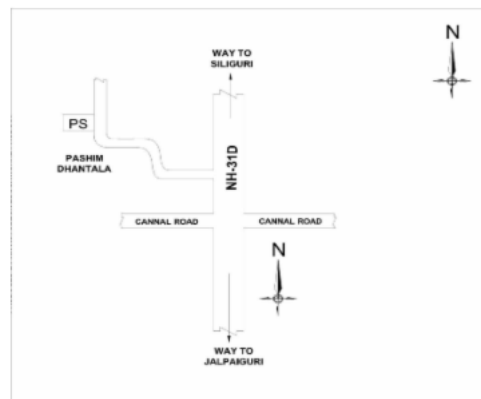

Key MAP View