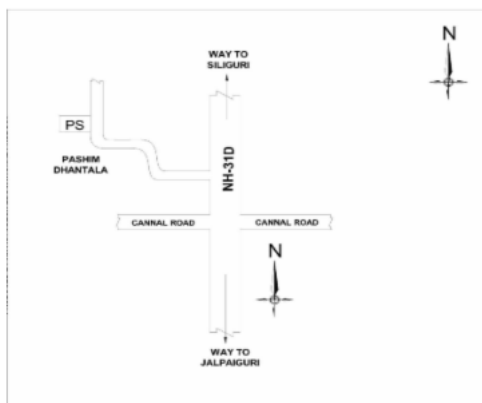

Nazri Naksha