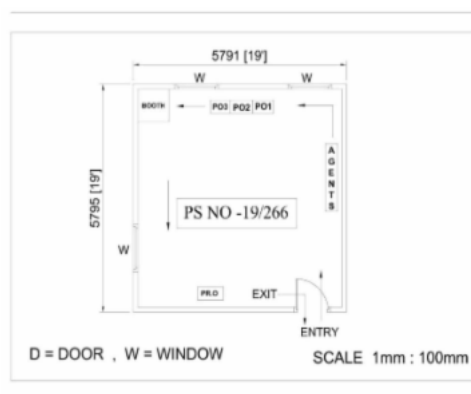

নির্বাচক নিবন্ধন আধিকারিকের স্বাক্ষর

Nazri Naksha

Google Map View

Polling Station Building Front View

Polling Station Front View

Cad View

Key MAP View

1 নাম : আরজু বেগম পিতার নাম: আজিবুল হোসেন বাড়ির নং : n0155 বয়স : 26 লিঙ্গ : মহিলা	WDB2615227 ফটো উপলব্ধ	2 নাম : নীলিমা দত্ত পিতার নাম: জগদীশ চন্দ্র দত্ত বাড়ির নং : n0171 বয়স : 67 লিঙ্গ : মহিলা	MHX2256212 ফটো উপলব্ধ	3 নাম : পায়েল দে (সরকার) স্বামীর নাম: মনোজ দে বাড়ির নং : n0277 বয়স : 41 লিঙ্গ : মহিলা	MBK2659910 ফটো উপলব্ধ
4 নাম : সতু মহঃ পিতার নাম: তমিজদ্দিন বাড়ির নং : n0295 বয়স : 53 লিঙ্গ : পুরুষ	TJR1229285 ফটো উপলব্ধ	5 নাম : আজিবুল হোসেন পিতার নাম: গিয়াসউদ্দিন হোসেন বাড়ির নং : n0155 বয়স : 59 লিঙ্গ : পুরুষ	WDB2761567 ফটো উপলব্ধ	6 নাম : সাইরা বানু পিতার নাম: মহঃ সেতু বাড়ির নং : n0294 বয়স : 35 লিঙ্গ : মহিলা	TJR1575141 ফটো উপলব্ধ
7 নাম : মহঃ ফরিদুল পিতার নাম: সতু মহঃ বাড়ির নং : n0296 বয়স : 35 লিঙ্গ : পুরুষ	TJR1575265 ফটো উপলব্ধ	8 নাম : পিংকি দাস (ঘোষ) স্বামীর নাম: বিশ্বজিৎ দাস বাড়ির নং : এন0123 বয়স : 39 লিঙ্গ : মহিলা	WDB1116540 ফটো উপলব্ধ	9 নাম : গৌরব দত্ত মায়ের নাম: নীলিমা দত্ত বাড়ির নং : n0171 বয়স : 40 লিঙ্গ : পুরুষ	MHX3168523 ফটো উপলব্ধ
10 নাম : মহঃ মুস্তাফা হোসেন পিতার নাম: মহঃ আজিবুল হোসেন বাড়ির নং : n0155 বয়স : 30 লিঙ্গ : পুরুষ	WDB2087088 ফটো উপলব্ধ	11 নাম : পম্পিতা আঢ়া পিতার নাম: সুরত আঢ়া বাড়ির নং : n0062 বয়স : 30 লিঙ্গ : মহিলা	WDB2087112 ফটো উপলব্ধ	12 নাম : কালাচাঁদ ঋশি পিতার নাম: নেপলু ঋশি বাড়ির নং : n0289 বয়স : 42 লিঙ্গ : পুরুষ	WDB2287191 ফটো উপলব্ধ
13 নাম : কালি ঋশি স্বামীর নাম: নেপলু ঋশি বাড়ির নং : n0288 বয়স : 62 লিঙ্গ : মহিলা	WDB2287183 ফটো উপলব্ধ	14 নাম : মঞ্জু কর্মকার স্বামীর নাম: রামলাল কর্মকার বাড়ির নং : n0019 বয়স : 71 লিঙ্গ : মহিলা	WB/03/021/381168 ফটো উপলব্ধ	15 নাম : মনোশ্রী কর্মকার (দাস) স্বামীর নাম: রানা কর্মকার বাড়ির নং : n0019 বয়স : 40 লিঙ্গ : মহিলা	MHX3830726 ফটো উপলব্ধ
16 নাম : রানা কর্মকার পিতার নাম: রামলাল কর্মকার বাড়ির নং : n0019 বয়স : 49 লিঙ্গ : পুরুষ	WB/03/021/381200 ফটো উপলব্ধ	17 নাম : বিশ্বজিত কামাত পিতার নাম: নাথুনি কামাত বাড়ির নং : n0152 বয়স : 48 লিঙ্গ : পুরুষ	MHX2327765 ফটো উপলব্ধ	18 নাম : দেব রাজ কামাত পিতার নাম: বিশ্বজিৎ কামাত বাড়ির নং : এন0152 বয়স : 22 লিঙ্গ : পুরুষ	WDB3206075 ফটো উপলব্ধ
19 নাম : অনুরাধা কামাত পিতার নাম: গৌতম কামাত বাড়ির নং : এন0152 বয়স : 23 লিঙ্গ : মহিলা	WDB3115003 ফটো উপলব্ধ	20 নাম : মাধবী কামাত পিতার নাম: প্রতাপ কামাত বাড়ির নং : n0152 বয়স : 29 লিঙ্গ : মহিলা	WDB2453017 ফটো উপলব্ধ	21 নাম : নির্মালা দেবী কামাত স্বামীর নাম: গৌতম কামাত বাড়ির নং : n0152 বয়স : 42 লিঙ্গ : মহিলা	MHX2718583 ফটো উপলব্ধ
22 নাম : গৌতম কামাত পিতার নাম: নাথুনি কামাত বাড়ির নং : n0152 বয়স : 52 লিঙ্গ : পুরুষ	WB/03/021/381403 ফটো উপলব্ধ	23 নাম : মিনু দেবী কামাত স্বামীর নাম: বিশ্বজিৎ কামাত বাড়ির নং : n0152 বয়স : 42 লিঙ্গ : মহিলা	MHX2718591 ফটো উপলব্ধ	24 নাম : সঞ্জয় কুমার কামাত পিতার নাম: গৌতম কামাত বাড়ির নং : এন0152 বয়স : 26 লিঙ্গ : পুরুষ	WDB2698793 ফটো উপলব্ধ
25 নাম : নন্দিনী কামাত পিতার নাম: বিশ্বজিৎ কামাত বাড়ির নং : 1 বয়স : 20 লিঙ্গ : মহিলা	WDB3320710 ফটো উপলব্ধ	26 নাম : সৌভিক ঘোষ পিতার নাম: সমির ঘোষ বাড়ির নং : এন0117 বয়স : 23 লিঙ্গ : পুরুষ	WDB3115177 ফটো উপলব্ধ	27 নাম : সুশীল হালদার পিতার নাম: ষষ্ঠি হালদার বাড়ির নং : n0071 বয়স : 35 লিঙ্গ : পুরুষ	WDB1120104 ফটো উপলব্ধ
28 নাম : শিখারানী ঘোষ স্বামীর নাম: রবীন ঘোষ বাড়ির নং : n0116 বয়স : 54 লিঙ্গ : মহিলা	WB/03/021/381317 ফটো উপলব্ধ	29 নাম : ঝুমুর ঘোষ(দাস) স্বামীর নাম: নবিন ঘোষ বাড়ির নং : n0146 বয়স : 48 লিঙ্গ : মহিলা	MHX0764225 ফটো উপলব্ধ	30 নাম : সমীর ঘোষ পিতার নাম: নিলমনী ঘোষ বাড়ির নং : n0117 বয়স : 58 লিঙ্গ : পুরুষ	MHX3638079 ফটো উপলব্ধ