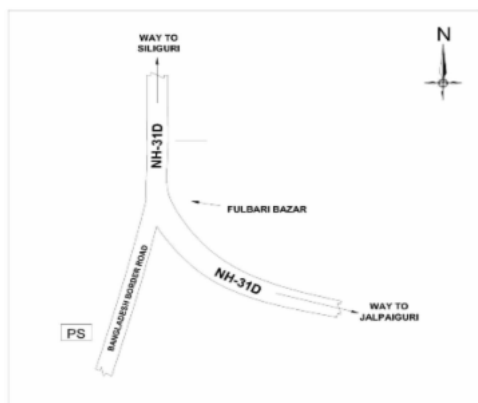

Nazri Naksha