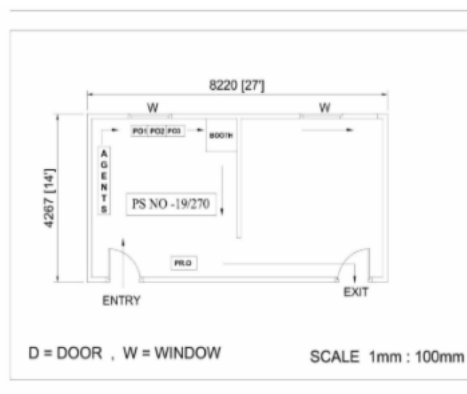

নির্বাচক নিবন্ধন আধিকারিকের স্বাক্ষর

Nazri Naksha

Google Map View

Polling Station Building Front View

Polling Station Front View

Cad View

Key MAP View

1 নাম : সাকিলা বেগম স্বামীর নাম : আহমেদ মুহম্মদ বাড়ির নং : N0032 বয়স : 30 লিঙ্গ : মহিলা	WDB2909612 ফটো উপলব্ধ	2 নাম : আবরার আলম পিতার নাম : মোহম্মদ ইস্তেখার বাড়ির নং : এন0249 বয়স : 38 লিঙ্গ : পুরুষ	WDB2694560 ফটো উপলব্ধ	3 নাম : দীনেশ কুমার লাল পিতার নাম : অশোক কুমার লাল বাড়ির নং : n0729 বয়স : 65 লিঙ্গ : পুরুষ	MHX4034476 ফটো উপলব্ধ
4 নাম : সাহানাজ বেগম স্বামীর নাম : আবদুল হাফিজ বাড়ির নং : n0646 বয়স : 55 লিঙ্গ : মহিলা	WDB2874964 ফটো উপলব্ধ	5 নাম : পিয়ালী মজুমদার স্বামীর নাম : অমৃত মজুমদার বাড়ির নং : এন0125 বয়স : 23 লিঙ্গ : মহিলা	WDB3235462 ফটো উপলব্ধ	6 নাম : রবি কুমার মুর্মু পিতার নাম : কিস্ত মুর্মু বাড়ির নং : এন0029 বয়স : 30 লিঙ্গ : পুরুষ	WDB2007326 ফটো উপলব্ধ
7 নাম : মুক্তা বেগম স্বামীর নাম : বসিরুল ইসলাম বাড়ির নং : n0024 বয়স : 26 লিঙ্গ : মহিলা	WDB2953537 ফটো উপলব্ধ	8 নাম : মোহম্মদ আহম্মদ পিতার নাম : মোহম্মদ সুয়েব বাড়ির নং : নং124 বয়স : 48 লিঙ্গ : পুরুষ	WDB3093093 ফটো উপলব্ধ	9 নাম : কুরজান খাতুন স্বামীর নাম : মোহম্মদ ভালু বাড়ির নং : এন0125 বয়স : 49 লিঙ্গ : মহিলা	WDB3090115 ফটো উপলব্ধ
10 নাম : মোঃ ইস্তেখার পিতার নাম : রমজান আলি বাড়ির নং : এন0249 বয়স : 71 লিঙ্গ : পুরুষ	WDB2694677 ফটো উপলব্ধ	11 নাম : মলিন রায় পিতার নাম : জগদীশ রায় বাড়ির নং : এন0125 বয়স : 45 লিঙ্গ : পুরুষ	WDB3093820 ফটো উপলব্ধ	12 নাম : জয়নাল মহম্মদ পিতার নাম : কাইচালু বাড়ির নং : n0026 বয়স : 76 লিঙ্গ : পুরুষ	WDB3030939 ফটো উপলব্ধ
13 নাম : জিতেন বর্মন পিতার নাম : শশীমোহন বর্মন বাড়ির নং : n0454 বয়স : 58 লিঙ্গ : পুরুষ	WDB1121623 ফটো উপলব্ধ	14 নাম : গুলসান খাতুন পিতার নাম : হায়দার মহঃ বাড়ির নং : এন0060 বয়স : 44 লিঙ্গ : মহিলা	WDB2066330 ফটো উপলব্ধ	15 নাম : মোহ আজাদ মায়ের নাম : সকিনা বাড়ির নং : এন0068 বয়স : 26 লিঙ্গ : পুরুষ	WDB3206398 ফটো উপলব্ধ
16 নাম : মনতাজ আলি পিতার নাম : আমজাত আলি বাড়ির নং : n0038 বয়স : 23 লিঙ্গ : পুরুষ	WDB2944734 ফটো উপলব্ধ	17 নাম : প্রনব বিশ্বাস পিতার নাম : প্রভাত চন্দ্র বিশ্বাস বাড়ির নং : 19/284 বয়স : 33 লিঙ্গ : পুরুষ	WII1474006 ফটো উপলব্ধ	18 নাম : রুকসানা বেগম স্বামীর নাম : মোহম্মদ ইমোয়াজ বাড়ির নং : n0676 বয়স : 37 লিঙ্গ : মহিলা	WDB2289288 ফটো উপলব্ধ
19 নাম : নিশা খাতুন স্বামীর নাম : মহঃ সেলিম বাড়ির নং : n0820 বয়স : 61 লিঙ্গ : মহিলা	WB/03/021/462026 ফটো উপলব্ধ	20 নাম : মহঃ সমীর পিতার নাম : মহঃ বিলাত বাড়ির নং : n0701 বয়স : 43 লিঙ্গ : পুরুষ	WDB1655554 ফটো উপলব্ধ	21 নাম : রূপী রায় স্বামীর নাম : প্রভাত রায় বাড়ির নং : n0826 বয়স : 51 লিঙ্গ : মহিলা	MHX3619145 ফটো উপলব্ধ
22 নাম : আবদুল হালিম পিতার নাম : কাদের হক বাড়ির নং : n0013 বয়স : 36 লিঙ্গ : পুরুষ	WDB1334309 ফটো উপলব্ধ	23 নাম : আহমেদ মুহম্মদ পিতার নাম : আব্দুল বাড়ির নং : N0039 বয়স : 32 লিঙ্গ : পুরুষ	WDB1271576 ফটো উপলব্ধ	24 নাম : শবনম খাতুন পিতার নাম : মোহম্মদ ফারুক বাড়ির নং : 1/417 বয়স : 26 লিঙ্গ : মহিলা	WDB3157187 ফটো উপলব্ধ
25 নাম : আনোয়ারা বেগম স্বামীর নাম : মেহেবুব আলম বাড়ির নং : n0809 বয়স : 33 লিঙ্গ : মহিলা	TJR1278639 ফটো উপলব্ধ	26 নাম : সায়রুণ বিবি স্বামীর নাম : ইসমাইল আনসারি বাড়ির নং : n0705 বয়স : 71 লিঙ্গ : মহিলা	WB/03/021/495085 ফটো উপলব্ধ	27 নাম : কাজলি বাড়ই স্বামীর নাম : মনরঞ্জন বাড়ই বাড়ির নং : n0032 বয়স : 29 লিঙ্গ : মহিলা	WDB2944387 ফটো উপলব্ধ
28 নাম : সুমতি বমন স্বামীর নাম : জীতেন বর্মন বাড়ির নং : n0454 বয়স : 56 লিঙ্গ : মহিলা	WDB2090009 ফটো উপলব্ধ	29 নাম : মধুসূদন সরকার পিতার নাম : কুটিশ্বর সরকার বাড়ির নং : n0024 বয়স : 63 লিঙ্গ : পুরুষ	WDB2942506 ফটো উপলব্ধ	30 নাম : নেহর খাতুন ফাদার পিতার নাম : মোহম্মদ সমির বাড়ির নং : জোরেপকুরী বয়স : 24 লিঙ্গ : মহিলা	WDB3188075 ফটো উপলব্ধ