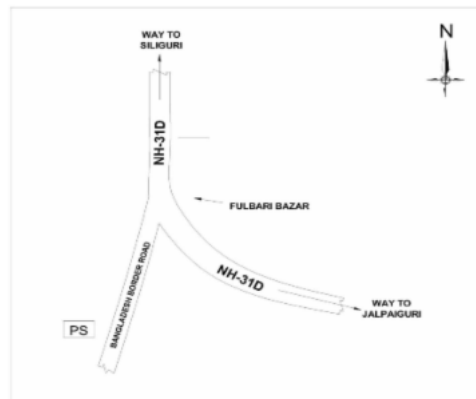

Key MAP View