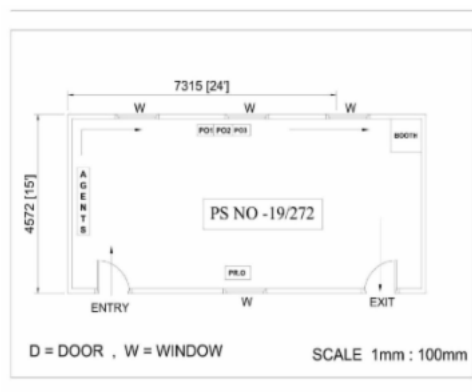

নির্বাচক নিবন্ধন আধিকারিকের স্বাক্ষর

Nazri Naksha

Google Map View

Polling Station Building Front View

Polling Station Front View

Cad View

Key MAP View

1 নাম : বাপ্পি সাহা পিতার নাম: বলরাম সাহা বাড়ির নং : এন0082 বয়স : 23 লিঙ্গ : পুরুষ	WDB3115185 ফটো উপলব্ধ	2 নাম : মায়ারাগী সাহা স্বামীর নাম: ভবানন্দ সাহা বাড়ির নং : এন0090 বয়স : 59 লিঙ্গ : মহিলা	WDB2720290 ফটো উপলব্ধ	Q 3 নাম : অমর হালদার পিতার নাম: মঙ্গল হালদার বাড়ির নং : বয়স : 42 লিঙ্গ : পুরুষ	WDB1334630 ফটো উপলব্ধ
4 নাম : কাঞ্চনরানী সানিক স্বামীর নাম: লায়ী চন্দ্র সানিক বাড়ির নং : n1033 বয়স : 70 লিঙ্গ : মহিলা	WB/03/018/201543 ফটো উপলব্ধ	5 নাম : মনিকা মণ্ডল স্বামীর নাম: কানাই মণ্ডল বাড়ির নং : পাট নং 290 বয়স : 51 লিঙ্গ : মহিলা	WDB3355906 ফটো উপলব্ধ	6 নাম : বাসুদেব মণ্ডল পিতার নাম: বদন মণ্ডল বাড়ির নং : n0075 বয়স : 45 লিঙ্গ : পুরুষ	WDB1121466 ফটো উপলব্ধ
7 নাম : দীপঙ্কর মণ্ডল পিতার নাম: কানাই মণ্ডল বাড়ির নং : পাট নং 290 বয়স : 32 লিঙ্গ : পুরুষ	YUG1491208 ফটো উপলব্ধ	8 নাম : তানি মণ্ডল পিতার নাম: বাসুদেব মণ্ডল বাড়ির নং : পাট নং 290 বয়স : 20 লিঙ্গ : মহিলা	WDB3327723 ফটো উপলব্ধ	9 নাম : গণেশ রায় পিতার নাম: মলিন রায় বাড়ির নং : n0085 বয়স : 53 লিঙ্গ : পুরুষ	KZC2469526 ফটো উপলব্ধ
10 নাম : অনামিকা রায় পিতার নাম: গণেশ রায় বাড়ির নং : পাট নং 290 বয়স : 21 লিঙ্গ : মহিলা	WDB3327046 ফটো উপলব্ধ	11 নাম : কুশচন্দ্র সাহা পিতার নাম: মতিলাল সাহা বাড়ির নং : n0088 বয়স : 48 লিঙ্গ : পুরুষ	WDB1121565 ফটো উপলব্ধ	12 নাম : রকি সাহা পিতার নাম: কুশ চন্দ্র সাহা বাড়ির নং : এন0088 বয়স : 20 লিঙ্গ : পুরুষ	WDB3323029 ফটো উপলব্ধ
13 নাম : সুনিমা রায় স্বামীর নাম: সুভাষ রায় বাড়ির নং : n0886 বয়স : 42 লিঙ্গ : মহিলা	WDB1164516 ফটো উপলব্ধ	14 নাম : সুপ্রিয়া সরকার পিতার নাম: শীতল সরকার বাড়ির নং : এন088 বয়স : 27 লিঙ্গ : মহিলা	WDB2720092 ফটো উপলব্ধ	15 নাম : আলো রায় পিতার নাম: খগেন রায় বাড়ির নং : n0248 বয়স : 36 লিঙ্গ : মহিলা	WDB1121698 ফটো উপলব্ধ
16 নাম : সুকেশ দাস পিতার নাম: মালু দাস বাড়ির নং : n0256 বয়স : 49 লিঙ্গ : পুরুষ	MHX2768190 ফটো উপলব্ধ	17 নাম : যশোমতি রায় স্বামীর নাম: তাপস রায় বাড়ির নং : n0256 বয়স : 41 লিঙ্গ : মহিলা	WDB1334887 ফটো উপলব্ধ	18 নাম : ভবেশ সাহা পিতার নাম: ভবানন্দ সাহা বাড়ির নং : এন0090 বয়স : 36 লিঙ্গ : পুরুষ	YUG1140862 ফটো উপলব্ধ
19 নাম : পশ্চা বর্মণ (রায়) স্বামীর নাম: কদম বর্মণ বাড়ির নং : n0592 বয়স : 52 লিঙ্গ : মহিলা	WDB1121185 ফটো উপলব্ধ	20 নাম : কালু মাহাতো পিতার নাম: বিশ্বনাথ মাহাতো বাড়ির নং : নীঅর কিডস অ্যাকাডেমি বয়স : 36 লিঙ্গ : পুরুষ	WDB1125665 ফটো উপলব্ধ	21 নাম : ভজন সরকার পিতার নাম: হরিপদ সরকার বাড়ির নং : n0084 বয়স : 52 লিঙ্গ : পুরুষ	WDB1121532 ফটো উপলব্ধ
22 নাম : কাঞ্চন মাহাতো স্বামীর নাম: কালু মাহাতো বাড়ির নং : n1095 বয়স : 29 লিঙ্গ : মহিলা	WDB2630754 ফটো উপলব্ধ	23 নাম : কম্পনা সিংহ(রায়) স্বামীর নাম: তরুণ সিংহ বাড়ির নং : n1031 বয়স : 36 লিঙ্গ : মহিলা	MHX4046728 ফটো উপলব্ধ	Q 24 নাম : চলে রায় পিতার নাম: কালী চরণ রায় বাড়ির নং : বয়স : 40 লিঙ্গ : পুরুষ	MHX4042933 ফটো উপলব্ধ
25 নাম : রাজীব সাহা পিতার নাম: ভাগ্যরাম সাহা বাড়ির নং : n1012 বয়স : 40 লিঙ্গ : পুরুষ	WDB0984237 ফটো উপলব্ধ	26 নাম : শঙ্করী সাহা পিতার নাম: অজীত সাহা বাড়ির নং : n0078 বয়স : 27 লিঙ্গ : মহিলা	WDB2630986 ফটো উপলব্ধ	27 নাম : প্রভা বিশ্বাস স্বামীর নাম: অখিল বিশ্বাস বাড়ির নং : n1037 বয়স : 41 লিঙ্গ : মহিলা	WDB1123652 ফটো উপলব্ধ
28 নাম : হিরদাসী সরকার স্বামীর নাম: হরেকৃষ্ণ সরকার বাড়ির নং : n1210 বয়স : 81 লিঙ্গ : মহিলা	MHX4156345 ফটো উপলব্ধ	29 নাম : সুমিত্রা দাস (শিকদার) স্বামীর নাম: অভিজিৎ দাস বাড়ির নং : n1110 বয়স : 41 লিঙ্গ : মহিলা	MHX4000543 ফটো উপলব্ধ	30 নাম : উমা দেবী সা (গুপ্তা) স্বামীর নাম: রামরাবন সা বাড়ির নং : n1229 বয়স : 49 লিঙ্গ : মহিলা	MHX4039467 ফটো উপলব্ধ