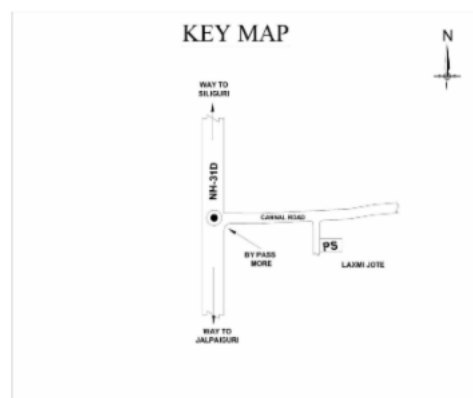

নির্বাচক নিবন্ধন আধিকারিকের স্বাক্ষর

Nazri Naksha

Google Map View

Polling Station Building Front View

Polling Station Front View

Cad View

Key MAP View

1 নাম : বাপ্পি সাহা পিতার নাম: বলরাম সাহা বাড়ির নং : এন0082 বয়স : 23 লিঙ্গ : পুরুষ	WDB3115185 ফটো উপলব্ধ	2 নাম : মায়ারাগী সাহা স্বামীর নাম: ভবানন্দ সাহা বাড়ির নং : এন0090 বয়স : 59 লিঙ্গ : মহিলা	WDB2720290 ফটো উপলব্ধ	Q 3 নাম : অমর হালদার পিতার নাম: মঙ্গল হালদার বাড়ির নং : বয়স : 42 লিঙ্গ : পুরুষ	WDB1334630 ফটো উপলব্ধ
4 নাম : কাঞ্চনরানী সানিক স্বামীর নাম: লায়ী চন্দ্র সানিক বাড়ির নং : n1033 বয়স : 70 লিঙ্গ : মহিলা	WB/03/018/201543 ফটো উপলব্ধ	5 নাম : মনিকা মণ্ডল স্বামীর নাম: কানাই মণ্ডল বাড়ির নং : পাট নং 290 বয়স : 51 লিঙ্গ : মহিলা	WDB3355906 ফটো উপলব্ধ	6 নাম : বাসুদেব মণ্ডল পিতার নাম: বদন মণ্ডল বাড়ির নং : n0075 বয়স : 45 লিঙ্গ : পুরুষ	WDB1121466 ফটো উপলব্ধ
7 নাম : দীপঙ্কর মণ্ডল পিতার নাম: কানাই মণ্ডল বাড়ির নং : পাট নং 290 বয়স : 32 লিঙ্গ : পুরুষ	YUG1491208 ফটো উপলব্ধ	8 নাম : তানি মণ্ডল পিতার নাম: বাসুদেব মণ্ডল বাড়ির নং : পাট নং 290 বয়স : 20 লিঙ্গ : মহিলা	WDB3327723 ফটো উপলব্ধ	9 নাম : গণেশ রায় পিতার নাম: মলিন রায় বাড়ির নং : n0085 বয়স : 53 লিঙ্গ : পুরুষ	KZC2469526 ফটো উপলব্ধ
10 নাম : অনামিকা রায় পিতার নাম: গণেশ রায় বাড়ির নং : পাট নং 290 বয়স : 21 লিঙ্গ : মহিলা	WDB3327046 ফটো উপলব্ধ	11 নাম : কুশচন্দ্র সাহা পিতার নাম: মতিলাল সাহা বাড়ির নং : n0088 বয়স : 48 লিঙ্গ : পুরুষ	WDB1121565 ফটো উপলব্ধ	12 নাম : রকি সাহা পিতার নাম: কুশ চন্দ্র সাহা বাড়ির নং : এন0088 বয়স : 20 লিঙ্গ : পুরুষ	WDB3323029 ফটো উপলব্ধ
13 নাম : সুনিমা রায় স্বামীর নাম: সুভাষ রায় বাড়ির নং : n0886 বয়স : 42 লিঙ্গ : মহিলা	WDB1164516 ফটো উপলব্ধ	14 নাম : সুপ্রিয়া সরকার পিতার নাম: শীতল সরকার বাড়ির নং : এন088 বয়স : 27 লিঙ্গ : মহিলা	WDB2720092 ফটো উপলব্ধ	15 নাম : আলো রায় পিতার নাম: খগেন রায় বাড়ির নং : n0248 বয়স : 36 লিঙ্গ : মহিলা	WDB1121698 ফটো উপলব্ধ
16 নাম : সুকেশ দাস পিতার নাম: মালু দাস বাড়ির নং : n0256 বয়স : 49 লিঙ্গ : পুরুষ	MHX2768190 ফটো উপলব্ধ	17 নাম : যশোমতি রায় স্বামীর নাম: তাপস রায় বাড়ির নং : n0256 বয়স : 41 লিঙ্গ : মহিলা	WDB1334887 ফটো উপলব্ধ	18 নাম : ভবেশ সাহা পিতার নাম: ভবানন্দ সাহা বাড়ির নং : এন0090 বয়স : 36 লিঙ্গ : পুরুষ	YUG1140862 ফটো উপলব্ধ
19 নাম : পশ্চা বর্মণ (রায়) স্বামীর নাম: কদম বর্মণ বাড়ির নং : n0592 বয়স : 52 লিঙ্গ : মহিলা	WDB1121185 ফটো উপলব্ধ	20 নাম : কালু মাহাতো পিতার নাম: বিশ্বনাথ মাহাতো বাড়ির নং : নীঅর কিডস অ্যাকাডেমি বয়স : 36 লিঙ্গ : পুরুষ	WDB1125665 ফটো উপলব্ধ	21 নাম : ভজন সরকার পিতার নাম: হরিপদ সরকার বাড়ির নং : n0084 বয়স : 52 লিঙ্গ : পুরুষ	WDB1121532 ফটো উপলব্ধ
22 নাম : কাঞ্চন মাহাতো স্বামীর নাম: কালু মাহাতো বাড়ির নং : n1095 বয়স : 29 লিঙ্গ : মহিলা	WDB2630754 ফটো উপলব্ধ	23 নাম : কম্পনা সিংহ(রায়) স্বামীর নাম: তরুণ সিংহ বাড়ির নং : n1031 বয়স : 36 লিঙ্গ : মহিলা	MHX4046728 ফটো উপলব্ধ	Q 24 নাম : চলে রায় পিতার নাম: কালী চরণ রায় বাড়ির নং : বয়স : 40 লিঙ্গ : পুরুষ	MHX4042933 ফটো উপলব্ধ
25 নাম : রাজীব সাহা পিতার নাম: ভাগ্যরাম সাহা বাড়ির নং : n1012 বয়স : 40 লিঙ্গ : পুরুষ	WDB0984237 ফটো উপলব্ধ	26 নাম : শঙ্করী সাহা পিতার নাম: অজীত সাহা বাড়ির নং : n0078 বয়স : 27 লিঙ্গ : মহিলা	WDB2630986 ফটো উপলব্ধ	27 নাম : প্রভা বিশ্বাস স্বামীর নাম: অখিল বিশ্বাস বাড়ির নং : n1037 বয়স : 41 লিঙ্গ : মহিলা	WDB1123652 ফটো উপলব্ধ
28 নাম : হিরদাসী সরকার স্বামীর নাম: হরেকৃষ্ণ সরকার বাড়ির নং : n1210 বয়স : 81 লিঙ্গ : মহিলা	MHX4156345 ফটো উপলব্ধ	29 নাম : সুমিত্রা দাস (শিকদার) স্বামীর নাম: অভিজিৎ দাস বাড়ির নং : n1110 বয়স : 41 লিঙ্গ : মহিলা	MHX4000543 ফটো উপলব্ধ	30 নাম : উমা দেবী সা (গুপ্তা) স্বামীর নাম: রামরাবন সা বাড়ির নং : n1229 বয়স : 49 লিঙ্গ : মহিলা	MHX4039467 ফটো উপলব্ধ