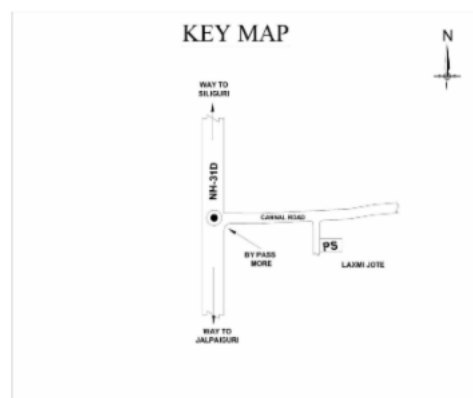

নির্বাচক নিবন্ধন আধিকারিকের স্বাক্ষর

Nazri Naksha

Google Map View

Polling Station Building Front View

Polling Station Front View

Cad View

Key MAP View

1 নাম : পিঙ্কি উড়িয়া(লোহার) স্বামীর নাম: বিক্রম উড়িয়া বাড়ির নং : n0034 বয়স : 37 লিঙ্গ : মহিলা	WDB1335546 ফটো উপলব্ধ	2 নাম : উভয় রায় পিতার নাম: সুরেন রায় বাড়ির নং : n0015 বয়স : 71 লিঙ্গ : পুরুষ	WB/03/021/480457 ফটো উপলব্ধ	3 নাম : সুমিত্রা রায় স্বামীর নাম: উভয় রায় বাড়ির নং : n0015 বয়স : 61 লিঙ্গ : মহিলা	WB/03/021/480441 ফটো উপলব্ধ
4 নাম : মোঃ হাকিমদ্দিন পিতার নাম: তহিজুল ইসলাম বাড়ির নং : এন0015 বয়স : 31 লিঙ্গ : পুরুষ	WDB1878610 ফটো উপলব্ধ	5 নাম : হাবিজুল ইসলাম পিতার নাম: তহিজুল ইসলাম বাড়ির নং : এন0015 বয়স : 39 লিঙ্গ : পুরুষ	MHX3847977 ফটো উপলব্ধ	6 নাম : সাহেদা খাতুন স্বামীর নাম: জাখের আলী বাড়ির নং : n0015 বয়স : 38 লিঙ্গ : মহিলা	TJR1081918 ফটো উপলব্ধ
7 নাম : তহিজুল ইসলাম পিতার নাম: তহিজুল ইসলাম বাড়ির নং : এন0015 বয়স : 79 লিঙ্গ : পুরুষ	MHX3220225 ফটো উপলব্ধ	8 নাম : মিনু বানু স্বামীর নাম: সারাহত হোসেন বাড়ির নং : এন0257 বয়স : 37 লিঙ্গ : মহিলা	WDB1335751 ফটো উপলব্ধ	9 নাম : মোহাম্মদ সাইফুল পিতার নাম: নুর ইসলাম বাড়ির নং : N0698 বয়স : 23 লিঙ্গ : পুরুষ	WDB3201977 ফটো উপলব্ধ
10 নাম : সহিমা বেগম স্বামীর নাম: মো হকীমাদদীন বাড়ির নং : এন0015 বয়স : 26 লিঙ্গ : মহিলা	WDB3209327 ফটো উপলব্ধ	Q 11 নাম : বাবলু মুন্ডা পিতার নাম: গোপাল মুন্ডা বাড়ির নং : বয়স : 44 লিঙ্গ : পুরুষ	WDB1121912 ফটো উপলব্ধ	12 নাম : আসারত আলী পিতার নাম: বসিরদ্দিন মহঃ বাড়ির নং : n0308 বয়স : 37 লিঙ্গ : পুরুষ	MHX4043576 ফটো উপলব্ধ
13 নাম : প্রসেনজিৎ রায় পিতার নাম: গজেন রায় বাড়ির নং : n0308 বয়স : 31 লিঙ্গ : পুরুষ	WDB2092740 ফটো উপলব্ধ	14 নাম : মালেকা বেগম স্বামীর নাম: মোহাম্মদ মোস্তফা বাড়ির নং : n0035 বয়স : 29 লিঙ্গ : মহিলা	WDB2290641 ফটো উপলব্ধ	15 নাম : ষষ্ঠী রায় স্বামীর নাম: বিমল রায় বাড়ির নং : n0015 বয়স : 42 লিঙ্গ : মহিলা	WDB1335462 ফটো উপলব্ধ
16 নাম : সংগীতা রায় স্বামীর নাম: বিকাশ রায় বাড়ির নং : n0015 বয়স : 30 লিঙ্গ : মহিলা	WDB2631240 ফটো উপলব্ধ	17 নাম : মকবুল হক পিতার নাম: মহিরদ্দিন বাড়ির নং : n0309 বয়স : 57 লিঙ্গ : পুরুষ	WB/03/021/480696 ফটো উপলব্ধ	18 নাম : বিকাশ রায় পিতার নাম: উভয় রায় বাড়ির নং : n0015 বয়স : 32 লিঙ্গ : পুরুষ	WDB1670843 ফটো উপলব্ধ
19 নাম : মহঃ কোহিনুর পিতার নাম: তহিজুল ইসলাম বাড়ির নং : 0015 বয়স : 28 লিঙ্গ : পুরুষ	WDB2676641 ফটো উপলব্ধ	20 নাম : হাজেরা খাতুন স্বামীর নাম: আজিমুল হক বাড়ির নং : n0015 বয়স : 27 লিঙ্গ : মহিলা	WDB2922474 ফটো উপলব্ধ	21 নাম : হামিদা বিবি খাতুন স্বামীর নাম: ছাত্তার মিয়া বাড়ির নং : n0015 বয়স : 35 লিঙ্গ : মহিলা	TSX1470079 ফটো উপলব্ধ
22 নাম : অমল রায় পিতার নাম: উভয় রায় বাড়ির নং : n0015 বয়স : 46 লিঙ্গ : পুরুষ	MHX2221695 ফটো উপলব্ধ	23 নাম : ফুলেশ্বরী রায় মায়ের নাম: সুমিত্রা রায় বাড়ির নং : N0015 বয়স : 33 লিঙ্গ : মহিলা	TJR1297043 ফটো উপলব্ধ	24 নাম : খাইরুন নেছা স্বামীর নাম: মনসুর আলী বাড়ির নং : 01 বয়স : 36 লিঙ্গ : মহিলা	WDB1376110 ফটো উপলব্ধ
25 নাম : সারাহত হোসেন পিতার নাম: তোফিল হোসেন বাড়ির নং : এন0558 বয়স : 41 লিঙ্গ : পুরুষ	MHX3220266 ফটো উপলব্ধ	Q 26 নাম : সেবক মুন্ডা পিতার নাম: বাবলু মুন্ডা বাড়ির নং : এন0035 বয়স : 25 লিঙ্গ : পুরুষ	WDB3116894 ফটো উপলব্ধ	27 নাম : সামসু নেহার স্বামীর নাম: আনিসুল মোস্তফা বাড়ির নং : n0310 বয়স : 35 লিঙ্গ : মহিলা	WDB1121938 ফটো উপলব্ধ
28 নাম : করমতুল্লা মো পিতার নাম: ভদ্র মোঃ বাড়ির নং : এন0598 বয়স : 39 লিঙ্গ : পুরুষ	MHX3220969 ফটো উপলব্ধ	29 নাম : রিনা খাতুন স্বামীর নাম: আইসানুল হক বাড়ির নং : n0007 বয়স : 42 লিঙ্গ : মহিলা	MHX3847837 ফটো উপলব্ধ	30 নাম : কবিতা রায় স্বামীর নাম: সারন রায় বাড়ির নং : n0007 বয়স : 29 লিঙ্গ : মহিলা	WDB2290682 ফটো উপলব্ধ