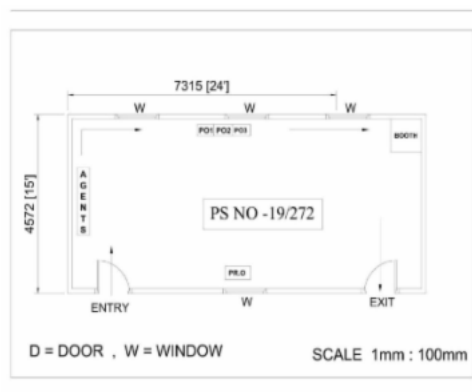

নির্বাচক নিবন্ধন আধিকারিকের স্বাক্ষর

Nazri Naksha

Google Map View

Polling Station Building Front View

Polling Station Front View

Cad View

Key MAP View

1 নাম : পিঙ্কি উড়িয়া(লোহার) স্বামীর নাম: বিক্রম উড়িয়া বাড়ির নং : n0034 বয়স : 37 লিঙ্গ : মহিলা	WDB1335546 ফটো উপলব্ধ	2 নাম : উভয় রায় পিতার নাম: সুরেন রায় বাড়ির নং : n0015 বয়স : 71 লিঙ্গ : পুরুষ	WB/03/021/480457 ফটো উপলব্ধ	3 নাম : সুমিত্রা রায় স্বামীর নাম: উভয় রায় বাড়ির নং : n0015 বয়স : 61 লিঙ্গ : মহিলা	WB/03/021/480441 ফটো উপলব্ধ
4 নাম : মোঃ হাকিমদ্দিন পিতার নাম: তহিজুল ইসলাম বাড়ির নং : এন0015 বয়স : 31 লিঙ্গ : পুরুষ	WDB1878610 ফটো উপলব্ধ	5 নাম : হাবিজুল ইসলাম পিতার নাম: তহিজুল ইসলাম বাড়ির নং : এন0015 বয়স : 39 লিঙ্গ : পুরুষ	MHX3847977 ফটো উপলব্ধ	6 নাম : সাহেদা খাতুন স্বামীর নাম: জাখের আলী বাড়ির নং : n0015 বয়স : 38 লিঙ্গ : মহিলা	TJR1081918 ফটো উপলব্ধ
7 নাম : তহিজুল ইসলাম পিতার নাম: তহিজুল ইসলাম বাড়ির নং : এন0015 বয়স : 79 লিঙ্গ : পুরুষ	MHX3220225 ফটো উপলব্ধ	8 নাম : মিনু বানু স্বামীর নাম: সারাহত হোসেন বাড়ির নং : এন0257 বয়স : 37 লিঙ্গ : মহিলা	WDB1335751 ফটো উপলব্ধ	9 নাম : মোহাম্মদ সাইফুল পিতার নাম: নুর ইসলাম বাড়ির নং : N0698 বয়স : 23 লিঙ্গ : পুরুষ	WDB3201977 ফটো উপলব্ধ
10 নাম : সহিমা বেগম স্বামীর নাম: মো হকীমাদদীন বাড়ির নং : এন0015 বয়স : 26 লিঙ্গ : মহিলা	WDB3209327 ফটো উপলব্ধ	Q 11 নাম : বাবলু মুন্ডা পিতার নাম: গোপাল মুন্ডা বাড়ির নং : বয়স : 44 লিঙ্গ : পুরুষ	WDB1121912 ফটো উপলব্ধ	12 নাম : আসারত আলী পিতার নাম: বসিরদ্দিন মহঃ বাড়ির নং : n0308 বয়স : 37 লিঙ্গ : পুরুষ	MHX4043576 ফটো উপলব্ধ
13 নাম : প্রসেনজিৎ রায় পিতার নাম: গজেন রায় বাড়ির নং : n0308 বয়স : 31 লিঙ্গ : পুরুষ	WDB2092740 ফটো উপলব্ধ	14 নাম : মালেকা বেগম স্বামীর নাম: মোহাম্মদ মোস্তফা বাড়ির নং : n0035 বয়স : 29 লিঙ্গ : মহিলা	WDB2290641 ফটো উপলব্ধ	15 নাম : ষষ্ঠী রায় স্বামীর নাম: বিমল রায় বাড়ির নং : n0015 বয়স : 42 লিঙ্গ : মহিলা	WDB1335462 ফটো উপলব্ধ
16 নাম : সংগীতা রায় স্বামীর নাম: বিকাশ রায় বাড়ির নং : n0015 বয়স : 30 লিঙ্গ : মহিলা	WDB2631240 ফটো উপলব্ধ	17 নাম : মকবুল হক পিতার নাম: মহিরদ্দিন বাড়ির নং : n0309 বয়স : 57 লিঙ্গ : পুরুষ	WB/03/021/480696 ফটো উপলব্ধ	18 নাম : বিকাশ রায় পিতার নাম: উভয় রায় বাড়ির নং : n0015 বয়স : 32 লিঙ্গ : পুরুষ	WDB1670843 ফটো উপলব্ধ
19 নাম : মহঃ কোহিনুর পিতার নাম: তহিজুল ইসলাম বাড়ির নং : 0015 বয়স : 28 লিঙ্গ : পুরুষ	WDB2676641 ফটো উপলব্ধ	20 নাম : হাজেরা খাতুন স্বামীর নাম: আজিমুল হক বাড়ির নং : n0015 বয়স : 27 লিঙ্গ : মহিলা	WDB2922474 ফটো উপলব্ধ	21 নাম : হামিদা বিবি খাতুন স্বামীর নাম: ছাত্তার মিয়া বাড়ির নং : n0015 বয়স : 35 লিঙ্গ : মহিলা	TSX1470079 ফটো উপলব্ধ
22 নাম : অমল রায় পিতার নাম: উভয় রায় বাড়ির নং : n0015 বয়স : 46 লিঙ্গ : পুরুষ	MHX2221695 ফটো উপলব্ধ	23 নাম : ফুলেশ্বরী রায় মায়ের নাম: সুমিত্রা রায় বাড়ির নং : N0015 বয়স : 33 লিঙ্গ : মহিলা	TJR1297043 ফটো উপলব্ধ	24 নাম : খাইরুন নেছা স্বামীর নাম: মনসুর আলী বাড়ির নং : 01 বয়স : 36 লিঙ্গ : মহিলা	WDB1376110 ফটো উপলব্ধ
25 নাম : সারাহত হোসেন পিতার নাম: তোফিল হোসেন বাড়ির নং : এন0558 বয়স : 41 লিঙ্গ : পুরুষ	MHX3220266 ফটো উপলব্ধ	Q 26 নাম : সেবক মুন্ডা পিতার নাম: বাবলু মুন্ডা বাড়ির নং : এন0035 বয়স : 25 লিঙ্গ : পুরুষ	WDB3116894 ফটো উপলব্ধ	27 নাম : সামসু নেহার স্বামীর নাম: আনিসুল মোস্তফা বাড়ির নং : n0310 বয়স : 35 লিঙ্গ : মহিলা	WDB1121938 ফটো উপলব্ধ
28 নাম : করমতুল্লা মো পিতার নাম: ভদ্র মোঃ বাড়ির নং : এন0598 বয়স : 39 লিঙ্গ : পুরুষ	MHX3220969 ফটো উপলব্ধ	29 নাম : রিনা খাতুন স্বামীর নাম: আইসানুল হক বাড়ির নং : n0007 বয়স : 42 লিঙ্গ : মহিলা	MHX3847837 ফটো উপলব্ধ	30 নাম : কবিতা রায় স্বামীর নাম: সারন রায় বাড়ির নং : n0007 বয়স : 29 লিঙ্গ : মহিলা	WDB2290682 ফটো উপলব্ধ