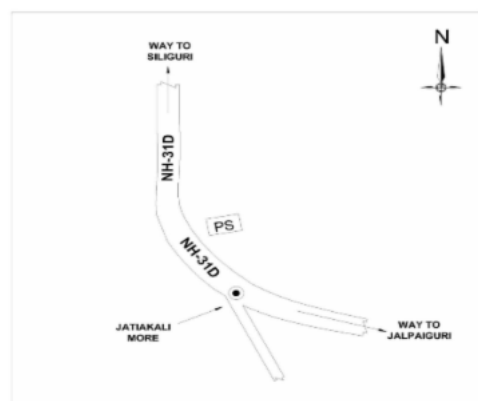

নির্বাচক নিবন্ধন আধিকারিকের স্বাক্ষর

Nazri Naksha

Google Map View

Polling Station Building Front View

Polling Station Front View

Cad View

Key MAP View

1 নাম : ফমিদা খাতুন পিতার নাম: সালেমান খান বাড়ির নং : n0046 বয়স : 33 লিঙ্গ : মহিলা	WDB2092906	ফটো উপলব্ধ	2 নাম : আহেদা খাতুন পিতার নাম: আশারু মহাম্মদ বাড়ির নং : এন0040 বয়স : 30 লিঙ্গ : মহিলা	WDB3216579	ফটো উপলব্ধ	3 নাম : বাবুনাথ অধিকারী পিতার নাম: অনিল চন্দ্র অধিকারী বাড়ির নং : এন0742 বয়স : 36 লিঙ্গ : পুরুষ	WDB1122381	ফটো উপলব্ধ
4 নাম : সুনিতা তামাং স্বামীর নাম: দীনেশ তামাং বাড়ির নং : n0723 বয়স : 40 লিঙ্গ : মহিলা	WDB1122407	ফটো উপলব্ধ	5 নাম : আসিমদ্দিন মহঃ পিতার নাম: ভাদ্র মহঃ বাড়ির নং : n0014 বয়স : 62 লিঙ্গ : পুরুষ	WDB2790657	ফটো উপলব্ধ	6 নাম : উদয় রায় পিতার নাম: ভবেন রায় বাড়ির নং : n0011 বয়স : 30 লিঙ্গ : পুরুষ	WDB2456945	ফটো উপলব্ধ
7 নাম : তপন পিতার নাম: উপেন্দ্রনাথ বর্মণ বাড়ির নং : ডাংগাপাড়া, পুতিমারী বয়স : 53 লিঙ্গ : পুরুষ	WDB3255866	ফটো উপলব্ধ	8 নাম : হালিমা বেগম স্বামীর নাম: নাজির হুসেন বাড়ির নং : n0011 বয়স : 45 লিঙ্গ : মহিলা	MHX3220217	ফটো উপলব্ধ	9 নাম : তাবজল রহমান পিতার নাম: আশারু মহাম্মদ বাড়ির নং : এন0040 বয়স : 26 লিঙ্গ : পুরুষ	WDB3216652	ফটো উপলব্ধ
10 নাম : রবিউল আলম পিতার নাম: নাজির হুসেন বাড়ির নং : N0011 বয়স : 26 লিঙ্গ : পুরুষ	WDB3000098	ফটো উপলব্ধ	11 নাম : সাজিদার রহমান পিতার নাম: মজিরদ্দিন মহম্মদ বাড়ির নং : n0048 বয়স : 42 লিঙ্গ : পুরুষ	MHX4043949	ফটো উপলব্ধ	12 নাম : আজিমা খাতুন স্বামীর নাম: জলিল রহমান বাড়ির নং : n0011 বয়স : 62 লিঙ্গ : মহিলা	WDB2856326	ফটো উপলব্ধ
13 নাম : ফতেমা খাতুন স্বামীর নাম: আযারু বাড়ির নং : n0040 বয়স : 56 লিঙ্গ : মহিলা	WB/03/021/480754	ফটো উপলব্ধ	14 নাম : নাজির হুসেন পিতার নাম: ভাদ্র বাড়ির নং : n0011 বয়স : 56 লিঙ্গ : পুরুষ	WB/03/021/480799	ফটো উপলব্ধ	15 নাম : নুরুল ইসলাম পিতার নাম: মহিরুদ্দিন মহঃ বাড়ির নং : n0037 বয়স : 40 লিঙ্গ : পুরুষ	WDB1122134	ফটো উপলব্ধ
16 নাম : সাহেরা খাতুন পিতার নাম: সালেমান খান বাড়ির নং : n0046 বয়স : 34 লিঙ্গ : মহিলা	WDB2093029	ফটো উপলব্ধ	17 নাম : আযারু মহম্মদ পিতার নাম: সেরাজুল বাড়ির নং : n0040 বয়স : 61 লিঙ্গ : পুরুষ	WB/03/021/480141	ফটো উপলব্ধ	18 নাম : রমজানী খাতুন স্বামীর নাম: আযুব হুসেন বাড়ির নং : n0030 বয়স : 29 লিঙ্গ : মহিলা	WDB2290856	ফটো উপলব্ধ
Q 19 নাম : প্রমিলা অধিকারী স্বামীর নাম: নিরেন অধিকারী বাড়ির নং : n0719 বয়স : 48 লিঙ্গ : মহিলা	WDB2092112	ফটো উপলব্ধ	20 নাম : দীপঙ্কর অধিকারী পিতার নাম: মানস চন্দ্র অধিকারী বাড়ির নং : n0745 বয়স : 22 লিঙ্গ : পুরুষ	WDB3241684	ফটো উপলব্ধ	21 নাম : পরিমল অধিকারী পিতার নাম: বিরেন অধিকারী বাড়ির নং : n0698 বয়স : 39 লিঙ্গ : পুরুষ	MHX3450863	ফটো উপলব্ধ
22 নাম : পরিমল অধিকারী পিতার নাম: অনিল চন্দ্র অধিকারী বাড়ির নং : n0746 বয়স : 49 লিঙ্গ : পুরুষ	WB/03/021/480166	ফটো উপলব্ধ	23 নাম : মানস চন্দ্র অধিকারী পিতার নাম: অনিল অধিকারী বাড়ির নং : n0745 বয়স : 51 লিঙ্গ : পুরুষ	WDB2790210	ফটো উপলব্ধ	24 নাম : আরতী অধিকারী স্বামীর নাম: সুবাস অধিকারী বাড়ির নং : n0722 বয়স : 31 লিঙ্গ : মহিলা	WDB2092559	ফটো উপলব্ধ
25 নাম : মিতু বালা অধিকারী স্বামীর নাম: মানস চন্দ্র অধিকারী বাড়ির নং : n0748 বয়স : 45 লিঙ্গ : মহিলা	MHX2770899	ফটো উপলব্ধ	26 নাম : সাবিত্রী অধিকারী স্বামীর নাম: অনিল চন্দ্র অধিকারী বাড়ির নং : n0744 বয়স : 71 লিঙ্গ : মহিলা	WB/03/021/480226	ফটো উপলব্ধ	27 নাম : প্রমিলা অধিকারী স্বামীর নাম: অনিল চন্দ্র অধিকারী বাড়ির নং : n0747 বয়স : 42 লিঙ্গ : মহিলা	MHX4044095	ফটো উপলব্ধ
28 নাম : সুনিতা অধিকারী(রায়) স্বামীর নাম: পরিমল অধিকারী বাড়ির নং : n0761 বয়স : 32 লিঙ্গ : মহিলা	WDB2092443	ফটো উপলব্ধ	29 নাম : আমিনা খাতুন স্বামীর নাম: মোঃ মোহাসিন আলী বাড়ির নং : n0043 বয়স : 34 লিঙ্গ : মহিলা	WDB1878735	ফটো উপলব্ধ	30 নাম : মোহাম্মদ মহাসিন আলী পিতার নাম: আজিজার রহমান বাড়ির নং : n0043 বয়স : 41 লিঙ্গ : পুরুষ	MHX3220126	ফটো উপলব্ধ