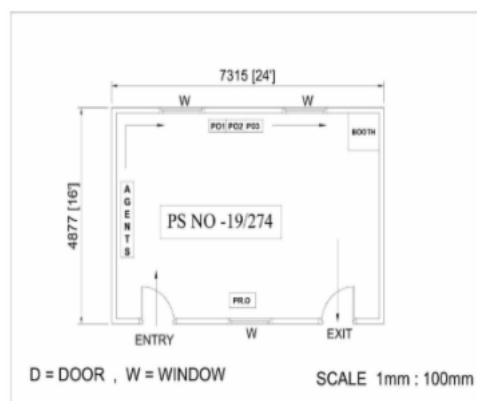

নির্বাচক নিবন্ধন আধিকারিকের স্বাক্ষর

Nazri Naksha

Google Map View

Polling Station Building Front View

Polling Station Front View

Cad View

Key MAP View

1 নাম : ফমিদা খাতুন পিতার নাম: সালেমান খান বাড়ির নং : n0046 বয়স : 33 লিঙ্গ : মহিলা	WDB2092906	ফটো উপলব্ধ	2 নাম : আহেদা খাতুন পিতার নাম: আশারু মহাম্মদ বাড়ির নং : এন0040 বয়স : 30 লিঙ্গ : মহিলা	WDB3216579	ফটো উপলব্ধ	3 নাম : বাবুনাথ অধিকারী পিতার নাম: অনিল চন্দ্র অধিকারী বাড়ির নং : এন0742 বয়স : 36 লিঙ্গ : পুরুষ	WDB1122381	ফটো উপলব্ধ
4 নাম : সুনিতা তামাং স্বামীর নাম: দীনেশ তামাং বাড়ির নং : n0723 বয়স : 40 লিঙ্গ : মহিলা	WDB1122407	ফটো উপলব্ধ	5 নাম : আসিমদ্দিন মহঃ পিতার নাম: ভাদ্র মহঃ বাড়ির নং : n0014 বয়স : 62 লিঙ্গ : পুরুষ	WDB2790657	ফটো উপলব্ধ	6 নাম : উদয় রায় পিতার নাম: ভবেন রায় বাড়ির নং : n0011 বয়স : 30 লিঙ্গ : পুরুষ	WDB2456945	ফটো উপলব্ধ
7 নাম : তপন পিতার নাম: উপেন্দ্রনাথ বর্মণ বাড়ির নং : ডাংগাপাড়া, পুতিমারী বয়স : 53 লিঙ্গ : পুরুষ	WDB3255866	ফটো উপলব্ধ	8 নাম : হালিমা বেগম স্বামীর নাম: নাজির হুসেন বাড়ির নং : n0011 বয়স : 45 লিঙ্গ : মহিলা	MHX3220217	ফটো উপলব্ধ	9 নাম : তাবজল রহমান পিতার নাম: আশারু মহাম্মদ বাড়ির নং : এন0040 বয়স : 26 লিঙ্গ : পুরুষ	WDB3216652	ফটো উপলব্ধ
10 নাম : রবিউল আলম পিতার নাম: নাজির হুসেন বাড়ির নং : N0011 বয়স : 26 লিঙ্গ : পুরুষ	WDB3000098	ফটো উপলব্ধ	11 নাম : সাজিদার রহমান পিতার নাম: মজিরদ্দিন মহম্মদ বাড়ির নং : n0048 বয়স : 42 লিঙ্গ : পুরুষ	MHX4043949	ফটো উপলব্ধ	12 নাম : আজিমা খাতুন স্বামীর নাম: জলিল রহমান বাড়ির নং : n0011 বয়স : 62 লিঙ্গ : মহিলা	WDB2856326	ফটো উপলব্ধ
13 নাম : ফতেমা খাতুন স্বামীর নাম: আযারু বাড়ির নং : n0040 বয়স : 56 লিঙ্গ : মহিলা	WB/03/021/480754	ফটো উপলব্ধ	14 নাম : নাজির হুসেন পিতার নাম: ভাদ্র বাড়ির নং : n0011 বয়স : 56 লিঙ্গ : পুরুষ	WB/03/021/480799	ফটো উপলব্ধ	15 নাম : নুরুল ইসলাম পিতার নাম: মহিরুদ্দিন মহঃ বাড়ির নং : n0037 বয়স : 40 লিঙ্গ : পুরুষ	WDB1122134	ফটো উপলব্ধ
16 নাম : সাহেরা খাতুন পিতার নাম: সালেমান খান বাড়ির নং : n0046 বয়স : 34 লিঙ্গ : মহিলা	WDB2093029	ফটো উপলব্ধ	17 নাম : আযারু মহম্মদ পিতার নাম: সেরাজুল বাড়ির নং : n0040 বয়স : 61 লিঙ্গ : পুরুষ	WB/03/021/480141	ফটো উপলব্ধ	18 নাম : রমজানী খাতুন স্বামীর নাম: আযুব হুসেন বাড়ির নং : n0030 বয়স : 29 লিঙ্গ : মহিলা	WDB2290856	ফটো উপলব্ধ
Q 19 নাম : প্রমিলা অধিকারী স্বামীর নাম: নিরেন অধিকারী বাড়ির নং : n0719 বয়স : 48 লিঙ্গ : মহিলা	WDB2092112	ফটো উপলব্ধ	20 নাম : দীপঙ্কর অধিকারী পিতার নাম: মানস চন্দ্র অধিকারী বাড়ির নং : n0745 বয়স : 22 লিঙ্গ : পুরুষ	WDB3241684	ফটো উপলব্ধ	21 নাম : পরিমল অধিকারী পিতার নাম: বিরেন অধিকারী বাড়ির নং : n0698 বয়স : 39 লিঙ্গ : পুরুষ	MHX3450863	ফটো উপলব্ধ
22 নাম : পরিমল অধিকারী পিতার নাম: অনিল চন্দ্র অধিকারী বাড়ির নং : n0746 বয়স : 49 লিঙ্গ : পুরুষ	WB/03/021/480166	ফটো উপলব্ধ	23 নাম : মানস চন্দ্র অধিকারী পিতার নাম: অনিল অধিকারী বাড়ির নং : n0745 বয়স : 51 লিঙ্গ : পুরুষ	WDB2790210	ফটো উপলব্ধ	24 নাম : আরতী অধিকারী স্বামীর নাম: সুবাস অধিকারী বাড়ির নং : n0722 বয়স : 31 লিঙ্গ : মহিলা	WDB2092559	ফটো উপলব্ধ
25 নাম : মিতু বালা অধিকারী স্বামীর নাম: মানস চন্দ্র অধিকারী বাড়ির নং : n0748 বয়স : 45 লিঙ্গ : মহিলা	MHX2770899	ফটো উপলব্ধ	26 নাম : সাবিত্রী অধিকারী স্বামীর নাম: অনিল চন্দ্র অধিকারী বাড়ির নং : n0744 বয়স : 71 লিঙ্গ : মহিলা	WB/03/021/480226	ফটো উপলব্ধ	27 নাম : প্রমিলা অধিকারী স্বামীর নাম: অনিল চন্দ্র অধিকারী বাড়ির নং : n0747 বয়স : 42 লিঙ্গ : মহিলা	MHX4044095	ফটো উপলব্ধ
28 নাম : সুনিতা অধিকারী(রায়) স্বামীর নাম: পরিমল অধিকারী বাড়ির নং : n0761 বয়স : 32 লিঙ্গ : মহিলা	WDB2092443	ফটো উপলব্ধ	29 নাম : আমিনা খাতুন স্বামীর নাম: মোঃ মোহাসিন আলী বাড়ির নং : n0043 বয়স : 34 লিঙ্গ : মহিলা	WDB1878735	ফটো উপলব্ধ	30 নাম : মোহাম্মদ মহাসিন আলী পিতার নাম: আজিজার রহমান বাড়ির নং : n0043 বয়স : 41 লিঙ্গ : পুরুষ	MHX3220126	ফটো উপলব্ধ