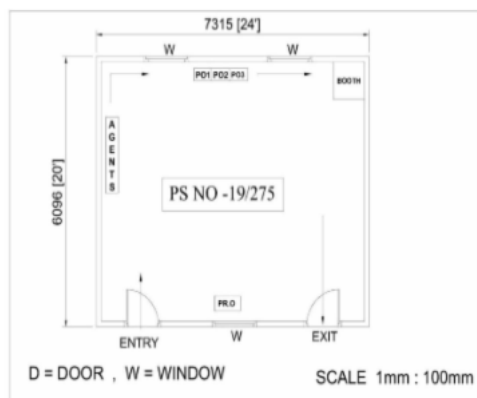

নির্বাচক নিবন্ধন আধিকারিকের স্বাক্ষর

Nazri Naksha

Google Map View

Polling Station Building Front View

Polling Station Front View

Cad View

Key MAP View

1 নাম : রানী পাহান পিতার নাম: প্রফুল্ল পাহান বাড়ির নং : n0010 বয়স : 32 লিঙ্গ : মহিলা	WDB1894880 ফটো উপলব্ধ	2 নাম : মোহাম্মদ সুপা পিতার নাম: সিদ্দিক হোসেন বাড়ির নং : এন0001 বয়স : 40 লিঙ্গ : পুরুষ	WDB3120821 ফটো উপলব্ধ	3 নাম : প্রিয়তোষ সরকার পিতার নাম: পরিতোষ সরকার বাড়ির নং : n0247 বয়স : 41 লিঙ্গ : পুরুষ	WDB1123231 ফটো উপলব্ধ
4 নাম : দিলদার আলী পিতার নাম: কাশেম আলি বাড়ির নং : n0259 বয়স : 45 লিঙ্গ : পুরুষ	MHX3675683 ফটো উপলব্ধ	5 নাম : মহঃ জাকির হোসেন পিতার নাম: মহঃ সিদ্দিক হোসেন বাড়ির নং : n0041 বয়স : 42 লিঙ্গ : পুরুষ	MHX2948727 ফটো উপলব্ধ	6 নাম : অলিয়ার রহমান পিতার নাম: নৈফদ্দিন মহঃ বাড়ির নং : n0003 বয়স : 59 লিঙ্গ : পুরুষ	WDB2776029 ফটো উপলব্ধ
7 নাম : আজিমা খাতুন স্বামীর নাম: জামাল মো বাড়ির নং : n0009 বয়স : 52 লিঙ্গ : মহিলা	MHX3673654 ফটো উপলব্ধ	8 নাম : বুলবুল হক মায়ের নাম: আব্দুল করিম বাড়ির নং : এন0047 বয়স : 28 লিঙ্গ : পুরুষ	WDB2700359 ফটো উপলব্ধ	9 নাম : সুস্মিতা দে পিতার নাম: স্বপন দে বাড়ির নং : n0085 বয়স : 38 লিঙ্গ : মহিলা	MHX4044970 ফটো উপলব্ধ
10 নাম : নাসরীনা পারভীন পিতার নাম: নূর আলম বাড়ির নং : N0002 বয়স : 26 লিঙ্গ : মহিলা	WDB2914455 ফটো উপলব্ধ	11 নাম : নির্মল সিংহ পিতার নাম: সুনিল সিংহ বাড়ির নং : n0345 বয়স : 42 লিঙ্গ : পুরুষ	MHX3759917 ফটো উপলব্ধ	12 নাম : ফনিরুদ্দিন হক পিতার নাম: সিরাজুল হক বাড়ির নং : n0434 বয়স : 37 লিঙ্গ : পুরুষ	ZMJ1403948 ফটো উপলব্ধ
13 নাম : রাহানা খাতুন স্বামীর নাম: আনারুল ইসলাম বাড়ির নং : n0824 বয়স : 30 লিঙ্গ : মহিলা	NGW1839851 ফটো উপলব্ধ	14 নাম : মোহাম্মদ মোস্তফা আলী পিতার নাম: অলিয়ার রহমান বাড়ির নং : n0003 বয়স : 28 লিঙ্গ : পুরুষ	WDB2457539 ফটো উপলব্ধ	15 নাম : নজরুল হক পিতার নাম: খোকা মহম্মদ বাড়ির নং : n0061 বয়স : 40 লিঙ্গ : পুরুষ	WDB1004027 ফটো উপলব্ধ
16 নাম : আব্দুল আজিজ পিতার নাম: গোলাম মুস্তাফা বাড়ির নং : এন0029 বয়স : 35 লিঙ্গ : পুরুষ	WDB1122928 ফটো উপলব্ধ	17 নাম : রঞ্জিত পাহান পিতার নাম: প্রফুল্ল পাহান বাড়ির নং : n0010 বয়স : 36 লিঙ্গ : পুরুষ	WDB1894849 ফটো উপলব্ধ	18 নাম : সোকনদার আলী পিতার নাম: মোমিনুল হক বাড়ির নং : n0017 বয়স : 41 লিঙ্গ : পুরুষ	MHX4044764 ফটো উপলব্ধ
19 নাম : আজমীরা বেগম স্বামীর নাম: মোহাম্মদ ইলিয়াস বাড়ির নং : এন0010 বয়স : 26 লিঙ্গ : মহিলা	WDB3187713 ফটো উপলব্ধ	20 নাম : অপর্ণা মজুমদার (সরকার) স্বামীর নাম: জয়গোপাল মজুমদার বাড়ির নং : n0260 বয়স : 50 লিঙ্গ : মহিলা	WB/03/021/381357 ফটো উপলব্ধ	21 নাম : আঞ্জু খাতুন পিতার নাম: কাশিম মহম্মদ বাড়ির নং : n0010 বয়স : 31 লিঙ্গ : মহিলা	WDB2291433 ফটো উপলব্ধ
22 নাম : মরিয়াম প্রধান পিতার নাম: দুর্গা প্রধান বাড়ির নং : N0052 বয়স : 38 লিঙ্গ : মহিলা	TQG0597211 ফটো উপলব্ধ	23 নাম : মোঃ আরিফুল জামান পিতার নাম: আব্দুল হামিদ বাড়ির নং : n0300 বয়স : 36 লিঙ্গ : পুরুষ	MHX4045316 ফটো উপলব্ধ	24 নাম : মনি খাতুন স্বামীর নাম: রহিমুদ্দিন মহঃ বাড়ির নং : n0408 বয়স : 56 লিঙ্গ : মহিলা	WDB1879279 ফটো উপলব্ধ
25 নাম : বাসন্তী দেবী স্বামীর নাম: জগেশ্বর রজক বাড়ির নং : n0400 বয়স : 46 লিঙ্গ : মহিলা	LKB2383891 ফটো উপলব্ধ	26 নাম : মোহঃ শাহানশা ফিরদৌস আলম পিতার নাম: মোহাম্মদ ইকবাল বাড়ির নং : n0058 বয়স : 48 লিঙ্গ : পুরুষ	MHX4045365 ফটো উপলব্ধ	27 নাম : মোহাম্মদ আমীর হাসান পিতার নাম: রজিদ হাসান বাড়ির নং : n0846 বয়স : 53 লিঙ্গ : পুরুষ	WB/03/021/102383 ফটো উপলব্ধ
28 নাম : সাহেনারা খাতুন স্বামীর নাম: আসরাফ আলম বাড়ির নং : n0069 বয়স : 35 লিঙ্গ : মহিলা	WDB1337468 ফটো উপলব্ধ	29 নাম : ফেরদৌস আলম পিতার নাম: তবিবর রহমান বাড়ির নং : n0027 বয়স : 29 লিঙ্গ : পুরুষ	WDB2458214 ফটো উপলব্ধ	30 নাম : চিরনজীৎ বর্মন পিতার নাম: রতিকান্ত বর্মন বাড়ির নং : N0052 বয়স : 33 লিঙ্গ : পুরুষ	UGR1516434 ফটো উপলব্ধ