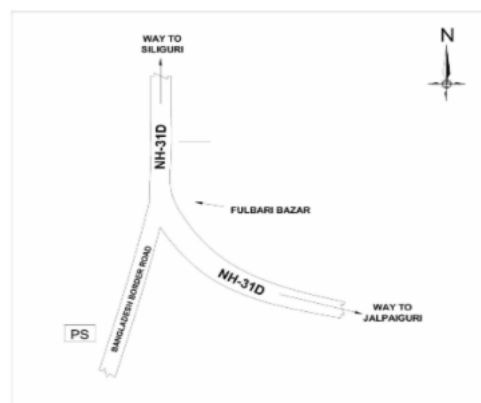

নির্বাচক নিবন্ধন আধিকারিকের স্বাক্ষর

Nazri Naksha

Google Map View

Polling Station Building Front View

Polling Station Front View

Cad View

Key MAP View

1 নাম : রানী পাহান পিতার নাম: প্রফুল্ল পাহান বাড়ির নং : n0010 বয়স : 32 লিঙ্গ : মহিলা	WDB1894880 ফটো উপলব্ধ	2 নাম : মোহাম্মদ সুপা পিতার নাম: সিদ্দিক হোসেন বাড়ির নং : এন0001 বয়স : 40 লিঙ্গ : পুরুষ	WDB3120821 ফটো উপলব্ধ	3 নাম : প্রিয়তোষ সরকার পিতার নাম: পরিতোষ সরকার বাড়ির নং : n0247 বয়স : 41 লিঙ্গ : পুরুষ	WDB1123231 ফটো উপলব্ধ
4 নাম : দিলদার আলী পিতার নাম: কাশেম আলি বাড়ির নং : n0259 বয়স : 45 লিঙ্গ : পুরুষ	MHX3675683 ফটো উপলব্ধ	5 নাম : মহঃ জাকির হোসেন পিতার নাম: মহঃ সিদ্দিক হোসেন বাড়ির নং : n0041 বয়স : 42 লিঙ্গ : পুরুষ	MHX2948727 ফটো উপলব্ধ	6 নাম : অলিয়ার রহমান পিতার নাম: নৈফদ্দিন মহঃ বাড়ির নং : n0003 বয়স : 59 লিঙ্গ : পুরুষ	WDB2776029 ফটো উপলব্ধ
7 নাম : আজিমা খাতুন স্বামীর নাম: জামাল মো বাড়ির নং : n0009 বয়স : 52 লিঙ্গ : মহিলা	MHX3673654 ফটো উপলব্ধ	8 নাম : বুলবুল হক মায়ের নাম: আব্দুল করিম বাড়ির নং : এন0047 বয়স : 28 লিঙ্গ : পুরুষ	WDB2700359 ফটো উপলব্ধ	9 নাম : সুস্মিতা দে পিতার নাম: স্বপন দে বাড়ির নং : n0085 বয়স : 38 লিঙ্গ : মহিলা	MHX4044970 ফটো উপলব্ধ
10 নাম : নাসরীনা পারভীন পিতার নাম: নূর আলম বাড়ির নং : N0002 বয়স : 26 লিঙ্গ : মহিলা	WDB2914455 ফটো উপলব্ধ	11 নাম : নির্মল সিংহ পিতার নাম: সুনিল সিংহ বাড়ির নং : n0345 বয়স : 42 লিঙ্গ : পুরুষ	MHX3759917 ফটো উপলব্ধ	12 নাম : ফনিরুদ্দিন হক পিতার নাম: সিরাজুল হক বাড়ির নং : n0434 বয়স : 37 লিঙ্গ : পুরুষ	ZMJ1403948 ফটো উপলব্ধ
13 নাম : রাহানা খাতুন স্বামীর নাম: আনারুল ইসলাম বাড়ির নং : n0824 বয়স : 30 লিঙ্গ : মহিলা	NGW1839851 ফটো উপলব্ধ	14 নাম : মোহাম্মদ মোস্তফা আলী পিতার নাম: অলিয়ার রহমান বাড়ির নং : n0003 বয়স : 28 লিঙ্গ : পুরুষ	WDB2457539 ফটো উপলব্ধ	15 নাম : নজরুল হক পিতার নাম: খোকা মহম্মদ বাড়ির নং : n0061 বয়স : 40 লিঙ্গ : পুরুষ	WDB1004027 ফটো উপলব্ধ
16 নাম : আব্দুল আজিজ পিতার নাম: গোলাম মুস্তাফা বাড়ির নং : এন0029 বয়স : 35 লিঙ্গ : পুরুষ	WDB1122928 ফটো উপলব্ধ	17 নাম : রঞ্জিত পাহান পিতার নাম: প্রফুল্ল পাহান বাড়ির নং : n0010 বয়স : 36 লিঙ্গ : পুরুষ	WDB1894849 ফটো উপলব্ধ	18 নাম : সোকনদার আলী পিতার নাম: মোমিনুল হক বাড়ির নং : n0017 বয়স : 41 লিঙ্গ : পুরুষ	MHX4044764 ফটো উপলব্ধ
19 নাম : আজমীরা বেগম স্বামীর নাম: মোহাম্মদ ইলিয়াস বাড়ির নং : এন0010 বয়স : 26 লিঙ্গ : মহিলা	WDB3187713 ফটো উপলব্ধ	20 নাম : অপর্ণা মজুমদার (সরকার) স্বামীর নাম: জয়গোপাল মজুমদার বাড়ির নং : n0260 বয়স : 50 লিঙ্গ : মহিলা	WB/03/021/381357 ফটো উপলব্ধ	21 নাম : আঞ্জু খাতুন পিতার নাম: কাশিম মহম্মদ বাড়ির নং : n0010 বয়স : 31 লিঙ্গ : মহিলা	WDB2291433 ফটো উপলব্ধ
22 নাম : মরিয়াম প্রধান পিতার নাম: দুর্গা প্রধান বাড়ির নং : N0052 বয়স : 38 লিঙ্গ : মহিলা	TQG0597211 ফটো উপলব্ধ	23 নাম : মোঃ আরিফুল জামান পিতার নাম: আব্দুল হামিদ বাড়ির নং : n0300 বয়স : 36 লিঙ্গ : পুরুষ	MHX4045316 ফটো উপলব্ধ	24 নাম : মনি খাতুন স্বামীর নাম: রহিমুদ্দিন মহঃ বাড়ির নং : n0408 বয়স : 56 লিঙ্গ : মহিলা	WDB1879279 ফটো উপলব্ধ
25 নাম : বাসন্তী দেবী স্বামীর নাম: জগেশ্বর রজক বাড়ির নং : n0400 বয়স : 46 লিঙ্গ : মহিলা	LKB2383891 ফটো উপলব্ধ	26 নাম : মোহঃ শাহানশা ফিরদৌস আলম পিতার নাম: মোহাম্মদ ইকবাল বাড়ির নং : n0058 বয়স : 48 লিঙ্গ : পুরুষ	MHX4045365 ফটো উপলব্ধ	27 নাম : মোহাম্মদ আমীর হাসান পিতার নাম: রজিদ হাসান বাড়ির নং : n0846 বয়স : 53 লিঙ্গ : পুরুষ	WB/03/021/102383 ফটো উপলব্ধ
28 নাম : সাহেনারা খাতুন স্বামীর নাম: আসরাফ আলম বাড়ির নং : n0069 বয়স : 35 লিঙ্গ : মহিলা	WDB1337468 ফটো উপলব্ধ	29 নাম : ফেরদৌস আলম পিতার নাম: তবিবর রহমান বাড়ির নং : n0027 বয়স : 29 লিঙ্গ : পুরুষ	WDB2458214 ফটো উপলব্ধ	30 নাম : চিরনজীৎ বর্মন পিতার নাম: রতিকান্ত বর্মন বাড়ির নং : N0052 বয়স : 33 লিঙ্গ : পুরুষ	UGR1516434 ফটো উপলব্ধ