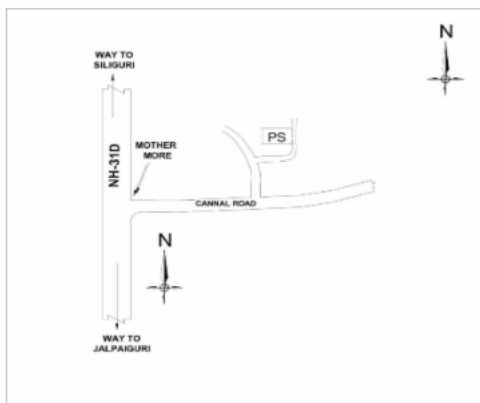

Nazri Naksha