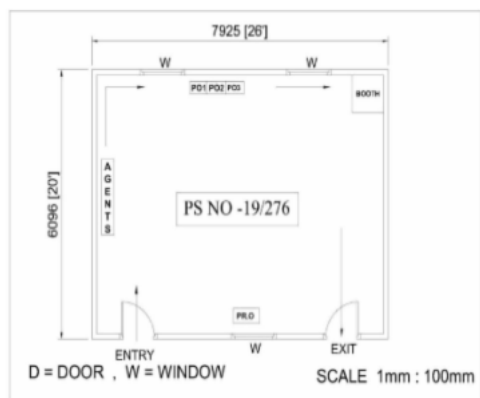

নির্বাচক নিবন্ধন আধিকারিকের স্বাক্ষর

Nazri Naksha

Google Map View

Polling Station Building Front View

Polling Station Front View

Cad View

Key MAP View

1 নাম : কার্তিক সরকার পিতার নাম: সাধন সরকার বাড়ির নং : n0271 বয়স : 30 লিঙ্গ : পুরুষ	WDB2094738 ফটো উপলব্ধ	2 নাম : বকুল মন্ডল স্বামীর নাম: নিরঞ্জন মন্ডল বাড়ির নং : n0182 বয়স : 37 লিঙ্গ : মহিলা	MHX4044939 ফটো উপলব্ধ	3 নাম : পায়েল মন্ডল স্বামীর নাম: বিশ্বজিৎ মন্ডল বাড়ির নং : এন0051 বয়স : 23 লিঙ্গ : মহিলা	WDB3363728 ফটো উপলব্ধ
4 নাম : ফুলমালা সরকার স্বামীর নাম: সুনীল রায় বাড়ির নং : n0528 বয়স : 33 লিঙ্গ : মহিলা	WDB1671650 ফটো উপলব্ধ	5 নাম : দুলাল সরকার মায়ের নাম: নিত্যবালা সরকার বাড়ির নং : n0253 বয়স : 47 লিঙ্গ : পুরুষ	WDB1337278 ফটো উপলব্ধ	6 নাম : চারুবালা মন্ডল স্বামীর নাম: গৌরাঙ্গ মন্ডল বাড়ির নং : n0261 বয়স : 72 লিঙ্গ : মহিলা	WDB1123520 ফটো উপলব্ধ
7 নাম : সাধন সরকার পিতার নাম: জ্ঞানেন্দ্র সরকার বাড়ির নং : n0271 বয়স : 71 লিঙ্গ : পুরুষ	MHX4156865 ফটো উপলব্ধ	8 নাম : রঙ্গমালা পাল (সরকার) স্বামীর নাম: বিষ্ণু সরকার বাড়ির নং : n0215 বয়স : 46 লিঙ্গ : মহিলা	MHX3849098 ফটো উপলব্ধ	9 নাম : শ্যাম প্রিয়া মন্ডল পিতার নাম: পরিতোষ মন্ডল বাড়ির নং : এন0285 বয়স : 27 লিঙ্গ : মহিলা	XFB2070316 ফটো উপলব্ধ
10 নাম : নিত্যবালা সরকার পিতার নাম: মনোন্দ্ৰ সরকার বাড়ির নং : n0253 বয়স : 90 লিঙ্গ : মহিলা	WB/01/005/102342 ফটো উপলব্ধ	Q 11 নাম : মনোরঞ্জন বিশ্বাস পিতার নাম: যোগেন্দ্র নাথ বিশ্বাস বাড়ির নং : বয়স : 53 লিঙ্গ : পুরুষ	WDB1003375 ফটো উপলব্ধ	12 নাম : অঞ্জনা দাস পিতার নাম: অজিত দাস বাড়ির নং : n0273 বয়স : 41 লিঙ্গ : মহিলা	WDB1337005 ফটো উপলব্ধ
13 নাম : অনিতা রায় (বারই) স্বামীর নাম: বরুণ রায় বাড়ির নং : n0587 বয়স : 39 লিঙ্গ : মহিলা	WDB2292753 ফটো উপলব্ধ	14 নাম : সুধাংশু দাস পিতার নাম: সঞ্জয় দাস বাড়ির নং : এন0273 বয়স : 26 লিঙ্গ : পুরুষ	WDB3141553 ফটো উপলব্ধ	15 নাম : অপর্ণা দাস পিতার নাম: অজিত দাস বাড়ির নং : n0273 বয়স : 35 লিঙ্গ : মহিলা	WDB1336999 ফটো উপলব্ধ
16 নাম : বিউটি সূত্রধর স্বামীর নাম: তোতন সূত্রধর বাড়ির নং : n0298 বয়স : 39 লিঙ্গ : মহিলা	WDB1122746 ফটো উপলব্ধ	17 নাম : দিপীকা মন্ডল (রায়) স্বামীর নাম: জয়দেব মন্ডল বাড়ির নং : n0263 বয়স : 40 লিঙ্গ : মহিলা	WDB1745140 ফটো উপলব্ধ	18 নাম : সুধমা চক্রবর্তী স্বামীর নাম: পরিমল চক্রবর্তী বাড়ির নং : এন420 বয়স : 52 লিঙ্গ : মহিলা	MHX4032447 ফটো উপলব্ধ
19 নাম : অঞ্জলী সরকার স্বামীর নাম: মহীধর সরকার বাড়ির নং : n0248 বয়স : 39 লিঙ্গ : মহিলা	WDB1123207 ফটো উপলব্ধ	20 নাম : সঞ্জয় সরকার পিতার নাম: মহেন্দ্র সরকার বাড়ির নং : n0256 বয়স : 45 লিঙ্গ : পুরুষ	WDB1745132 ফটো উপলব্ধ	21 নাম : অজয় রায় পিতার নাম: বিশ্বনাথ রায় বাড়ির নং : এন0256 বয়স : 26 লিঙ্গ : পুরুষ	NEV2315042 ফটো উপলব্ধ
22 নাম : সুরজিৎ মন্ডল পিতার নাম: সুশীল মন্ডল বাড়ির নং : n0217 বয়স : 32 লিঙ্গ : পুরুষ	WDB2292266 ফটো উপলব্ধ	23 নাম : বাসন্তি দাস স্বামীর নাম: সঞ্জয় দাস বাড়ির নং : এন0273 বয়স : 55 লিঙ্গ : মহিলা	MHX3660776 ফটো উপলব্ধ	24 নাম : কৃষ্ণ সরকার পিতার নাম: মদন সরকার বাড়ির নং : n0291 বয়স : 43 লিঙ্গ : পুরুষ	WDB1745173 ফটো উপলব্ধ
25 নাম : রিতা বিশ্বাস পিতার নাম: মনোরঞ্জন বিশ্বাস বাড়ির নং : এন0292 বয়স : 22 লিঙ্গ : মহিলা	WDB3248457 ফটো উপলব্ধ	26 নাম : সুজন সাহা পিতার নাম: বিরেন সাহা বাড়ির নং : এন0258 বয়স : 39 লিঙ্গ : পুরুষ	MHX3165503 ফটো উপলব্ধ	27 নাম : সাগর সাহা পিতার নাম: অনুধ্বজ সাহা বাড়ির নং : n0278 বয়স : 56 লিঙ্গ : পুরুষ	MHX4157012 ফটো উপলব্ধ
28 নাম : রত্না কুন্ডু পিতার নাম: সুবল চন্দ্র কুন্ডু বাড়ির নং : n0677 বয়স : 36 লিঙ্গ : মহিলা	WDB1122878 ফটো উপলব্ধ	Q 29 নাম : বিষ্ণু সরকার পিতার নাম: গোপাল সরকার বাড়ির নং : বয়স : 49 লিঙ্গ : পুরুষ	MHX4044889 ফটো উপলব্ধ	30 নাম : মায়ারানী গোপ স্বামীর নাম: অজিত গোপ বাড়ির নং : n0269 বয়স : 71 লিঙ্গ : মহিলা	MHX4044814 ফটো উপলব্ধ