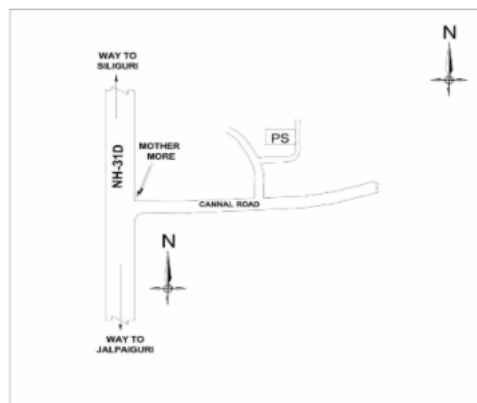

নির্বাচক নিবন্ধন আধিকারিকের স্বাক্ষর

Nazri Naksha

Google Map View

Polling Station Building Front View

Polling Station Front View

Cad View

Key MAP View

1 নাম : কার্তিক সরকার পিতার নাম: সাধন সরকার বাড়ির নং : n0271 বয়স : 30 লিঙ্গ : পুরুষ	WDB2094738 ফটো উপলব্ধ	2 নাম : বকুল মন্ডল স্বামীর নাম: নিরঞ্জন মন্ডল বাড়ির নং : n0182 বয়স : 37 লিঙ্গ : মহিলা	MHX4044939 ফটো উপলব্ধ	3 নাম : পায়েল মন্ডল স্বামীর নাম: বিশ্বজিৎ মন্ডল বাড়ির নং : এন0051 বয়স : 23 লিঙ্গ : মহিলা	WDB3363728 ফটো উপলব্ধ
4 নাম : ফুলমালা সরকার স্বামীর নাম: সুনীল রায় বাড়ির নং : n0528 বয়স : 33 লিঙ্গ : মহিলা	WDB1671650 ফটো উপলব্ধ	5 নাম : দুলাল সরকার মায়ের নাম: নিত্যবালা সরকার বাড়ির নং : n0253 বয়স : 47 লিঙ্গ : পুরুষ	WDB1337278 ফটো উপলব্ধ	6 নাম : চারুবালা মন্ডল স্বামীর নাম: গৌরাঙ্গ মন্ডল বাড়ির নং : n0261 বয়স : 72 লিঙ্গ : মহিলা	WDB1123520 ফটো উপলব্ধ
7 নাম : সাধন সরকার পিতার নাম: জ্ঞানেন্দ্র সরকার বাড়ির নং : n0271 বয়স : 71 লিঙ্গ : পুরুষ	MHX4156865 ফটো উপলব্ধ	8 নাম : রঙ্গমালা পাল (সরকার) স্বামীর নাম: বিষ্ণু সরকার বাড়ির নং : n0215 বয়স : 46 লিঙ্গ : মহিলা	MHX3849098 ফটো উপলব্ধ	9 নাম : শ্যাম প্রিয়া মন্ডল পিতার নাম: পরিতোষ মন্ডল বাড়ির নং : এন0285 বয়স : 27 লিঙ্গ : মহিলা	XFB2070316 ফটো উপলব্ধ
10 নাম : নিত্যবালা সরকার পিতার নাম: মনোন্দ্ৰ সরকার বাড়ির নং : n0253 বয়স : 90 লিঙ্গ : মহিলা	WB/01/005/102342 ফটো উপলব্ধ	Q 11 নাম : মনোরঞ্জন বিশ্বাস পিতার নাম: যোগেন্দ্র নাথ বিশ্বাস বাড়ির নং : বয়স : 53 লিঙ্গ : পুরুষ	WDB1003375 ফটো উপলব্ধ	12 নাম : অঞ্জনা দাস পিতার নাম: অজিত দাস বাড়ির নং : n0273 বয়স : 41 লিঙ্গ : মহিলা	WDB1337005 ফটো উপলব্ধ
13 নাম : অনিতা রায় (বারই) স্বামীর নাম: বরুণ রায় বাড়ির নং : n0587 বয়স : 39 লিঙ্গ : মহিলা	WDB2292753 ফটো উপলব্ধ	14 নাম : সুধাংশু দাস পিতার নাম: সঞ্জয় দাস বাড়ির নং : এন0273 বয়স : 26 লিঙ্গ : পুরুষ	WDB3141553 ফটো উপলব্ধ	15 নাম : অপর্ণা দাস পিতার নাম: অজিত দাস বাড়ির নং : n0273 বয়স : 35 লিঙ্গ : মহিলা	WDB1336999 ফটো উপলব্ধ
16 নাম : বিউটি সূত্রধর স্বামীর নাম: তোতন সূত্রধর বাড়ির নং : n0298 বয়স : 39 লিঙ্গ : মহিলা	WDB1122746 ফটো উপলব্ধ	17 নাম : দিপীকা মন্ডল (রায়) স্বামীর নাম: জয়দেব মন্ডল বাড়ির নং : n0263 বয়স : 40 লিঙ্গ : মহিলা	WDB1745140 ফটো উপলব্ধ	18 নাম : সুধমা চক্রবর্তী স্বামীর নাম: পরিমল চক্রবর্তী বাড়ির নং : এন420 বয়স : 52 লিঙ্গ : মহিলা	MHX4032447 ফটো উপলব্ধ
19 নাম : অঞ্জলী সরকার স্বামীর নাম: মহীধর সরকার বাড়ির নং : n0248 বয়স : 39 লিঙ্গ : মহিলা	WDB1123207 ফটো উপলব্ধ	20 নাম : সঞ্জয় সরকার পিতার নাম: মহেন্দ্র সরকার বাড়ির নং : n0256 বয়স : 45 লিঙ্গ : পুরুষ	WDB1745132 ফটো উপলব্ধ	21 নাম : অজয় রায় পিতার নাম: বিশ্বনাথ রায় বাড়ির নং : এন0256 বয়স : 26 লিঙ্গ : পুরুষ	NEV2315042 ফটো উপলব্ধ
22 নাম : সুরজিৎ মন্ডল পিতার নাম: সুশীল মন্ডল বাড়ির নং : n0217 বয়স : 32 লিঙ্গ : পুরুষ	WDB2292266 ফটো উপলব্ধ	23 নাম : বাসন্তি দাস স্বামীর নাম: সঞ্জয় দাস বাড়ির নং : এন0273 বয়স : 55 লিঙ্গ : মহিলা	MHX3660776 ফটো উপলব্ধ	24 নাম : কৃষ্ণ সরকার পিতার নাম: মদন সরকার বাড়ির নং : n0291 বয়স : 43 লিঙ্গ : পুরুষ	WDB1745173 ফটো উপলব্ধ
25 নাম : রিতা বিশ্বাস পিতার নাম: মনোরঞ্জন বিশ্বাস বাড়ির নং : এন0292 বয়স : 22 লিঙ্গ : মহিলা	WDB3248457 ফটো উপলব্ধ	26 নাম : সুজন সাহা পিতার নাম: বিরেন সাহা বাড়ির নং : এন0258 বয়স : 39 লিঙ্গ : পুরুষ	MHX3165503 ফটো উপলব্ধ	27 নাম : সাগর সাহা পিতার নাম: অনুধ্বজ সাহা বাড়ির নং : n0278 বয়স : 56 লিঙ্গ : পুরুষ	MHX4157012 ফটো উপলব্ধ
28 নাম : রত্না কুন্ডু পিতার নাম: সুবল চন্দ্র কুন্ডু বাড়ির নং : n0677 বয়স : 36 লিঙ্গ : মহিলা	WDB1122878 ফটো উপলব্ধ	Q 29 নাম : বিষ্ণু সরকার পিতার নাম: গোপাল সরকার বাড়ির নং : বয়স : 49 লিঙ্গ : পুরুষ	MHX4044889 ফটো উপলব্ধ	30 নাম : মায়ারানী গোপ স্বামীর নাম: অজিত গোপ বাড়ির নং : n0269 বয়স : 71 লিঙ্গ : মহিলা	MHX4044814 ফটো উপলব্ধ