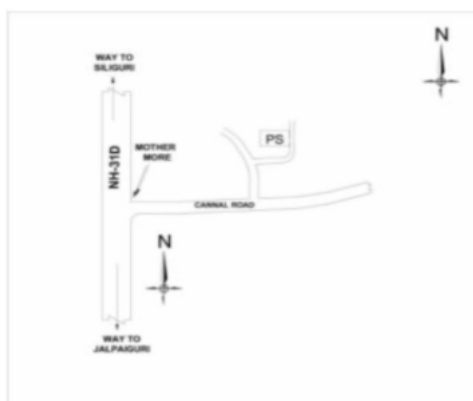

Key MAP View