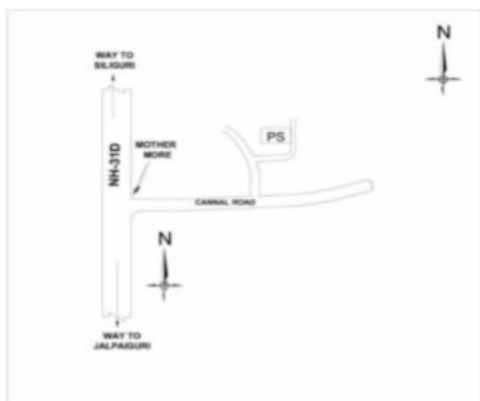

Nazri Naksha