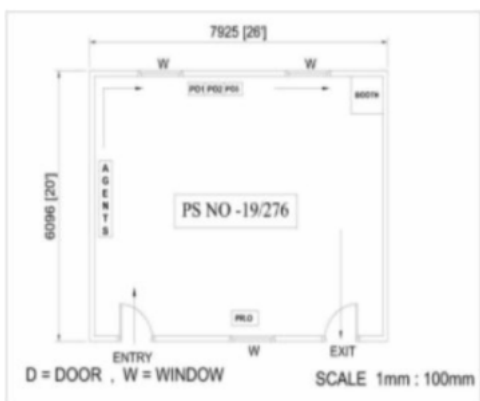

নির্বাচক নিবন্ধন আধিকারিকের স্বাক্ষর

Nazri Naksha

Google Map View

Polling Station Building Front View

Polling Station Front View

Cad View

Key MAP View

1 নাম : দিপেশ সরকার পিতার নাম: দীপেশ সরকার বাড়ির নং : n0284 বয়স : 50 লিঙ্গ : পুরুষ ফটো উপলব্ধ	WDB1745165	2 নাম : সুচিত্রা সরকার স্বামীর নাম: দীপেশ সরকার বাড়ির নং : n0290 বয়স : 43 লিঙ্গ : মহিলা ফটো উপলব্ধ	MHX4045225	3 নাম : মাহাবাব আলম পিতার নাম: ফরজান আলি বাড়ির নং : n0035 বয়স : 26 লিঙ্গ : পুরুষ ফটো উপলব্ধ	WDB2648962
4 নাম : জ্যোতি পাল স্বামীর নাম: বিশ্বজিৎ পাল বাড়ির নং : n0179 বয়স : 47 লিঙ্গ : মহিলা ফটো উপলব্ধ	WB/03/021/381015	5 নাম : প্রদীপ দাস পিতার নাম: গোকুল চন্দ্র দাস বাড়ির নং : এন0143 বয়স : 41 লিঙ্গ : পুরুষ ফটো উপলব্ধ	MHX4038311	6 নাম : দীপক চন্দ্র দাস পিতার নাম: গোকুল চন্দ্র দাস বাড়ির নং : এন0143 বয়স : 36 লিঙ্গ : পুরুষ ফটো উপলব্ধ	WDB1358001
7 নাম : বিশ্বজিত সরকার পিতার নাম: সুনীল সরকার বাড়ির নং : n0179 বয়স : 59 লিঙ্গ : পুরুষ ফটো উপলব্ধ	WDB1123389	8 নাম : জ্যোতি দাস পিতার নাম: মনমোহন দাস বাড়ির নং : এন0050 বয়স : 26 লিঙ্গ : মহিলা ফটো উপলব্ধ	WDB2703742	9 নাম : অনামিকা মণ্ডল স্বামীর নাম: গোপাল মণ্ডল বাড়ির নং : n0143 বয়স : 30 লিঙ্গ : মহিলা ফটো উপলব্ধ	WDB2291987
10 নাম : সাহেরা খাতুন পিতার নাম: আব্দুল জব্বার বাড়ির নং : n0035 বয়স : 39 লিঙ্গ : মহিলা ফটো উপলব্ধ	WDB1003581	11 নাম : নূর আলম পিতার নাম: ফরমান আলি বাড়ির নং : n0035 বয়স : 26 লিঙ্গ : পুরুষ ফটো উপলব্ধ	WDB2649044	12 নাম : মনোয়ারা বেগম স্বামীর নাম: ফরমান আলী বাড়ির নং : n0035 বয়স : 44 লিঙ্গ : মহিলা ফটো উপলব্ধ	MHX2366102
13 নাম : মন মোহন দাস পিতার নাম: মুরারী মোহন দাস বাড়ির নং : n0275 বয়স : 51 লিঙ্গ : পুরুষ ফটো উপলব্ধ	MHX4045456	14 নাম : পরান মন্ডল পিতার নাম: রমেশ মন্ডল বাড়ির নং : n0286 বয়স : 47 লিঙ্গ : পুরুষ ফটো উপলব্ধ	MHX3675659	15 নাম : মাধবী মন্ডল সরকার স্বামীর নাম: মনোরঞ্জন সরকার বাড়ির নং : N0035 বয়স : 25 লিঙ্গ : মহিলা ফটো উপলব্ধ	WDB2933968
16 নাম : ফরজেন আলী পিতার নাম: আব্দুল জব্বার বাড়ির নং : n0035 বয়স : 54 লিঙ্গ : পুরুষ ফটো উপলব্ধ	WDB3041043	17 নাম : প্রানতোষ সরকার মায়ের নাম: পূর্ণলক্ষী সরকার বাড়ির নং : n0028 বয়স : 49 লিঙ্গ : পুরুষ ফটো উপলব্ধ	WDB1123074	18 নাম : ফতেমা খাতুন স্বামীর নাম: ফরজান আলী বাড়ির নং : n0035 বয়স : 49 লিঙ্গ : মহিলা ফটো উপলব্ধ	WB/03/021/477633
19 নাম : আমিনা খাতুন স্বামীর নাম: আবদুল জব্বার বাড়ির নং : n0035 বয়স : 76 লিঙ্গ : মহিলা ফটো উপলব্ধ	WB/03/021/483308	20 নাম : ফরমান আলি পিতার নাম: আবদুল জব্বার বাড়ির নং : n0035 বয়স : 52 লিঙ্গ : পুরুষ ফটো উপলব্ধ	MHX3673605	21 নাম : প্রদীপ মন্ডল মায়ের নাম: কলাবতী মন্ডল বাড়ির নং : n0260 বয়স : 45 লিঙ্গ : পুরুষ ফটো উপলব্ধ	WDB1123496
22 নাম : রীনা মন্ডল (মল্লিক) স্বামীর নাম: প্রদীপ মন্ডল বাড়ির নং : n0260 বয়স : 35 লিঙ্গ : মহিলা ফটো উপলব্ধ	WDB1880343	23 নাম : ফইজুল আলী পিতার নাম: আব্দুল জব্বার বাড়ির নং : n0035 বয়স : 36 লিঙ্গ : পুরুষ ফটো উপলব্ধ	WDB1122761	24 নাম : রমলা মন্ডল (দাস) স্বামীর নাম: আখিল মন্ডল বাড়ির নং : n0514 বয়স : 37 লিঙ্গ : মহিলা ফটো উপলব্ধ	WDB2585370
25 নাম : গীতারানী অধিকারী স্বামীর নাম: রতন অধিকারী বাড়ির নং : এন0001 বয়স : 55 লিঙ্গ : মহিলা ফটো উপলব্ধ	BYB1611813	26 নাম : তপন আচার্য্য পিতার নাম: নেপাল চন্দ্র আচার্য্য বাড়ির নং : n0371 বয়স : 64 লিঙ্গ : পুরুষ ফটো উপলব্ধ	WDB1880442	27 নাম : বাবুল আচার্য্য পিতার নাম: তপন আচার্য্য বাড়ির নং : n0374 বয়স : 38 লিঙ্গ : পুরুষ ফটো উপলব্ধ	WDB1880475
28 নাম : কাজল আচার্য্য স্বামীর নাম: তপন আচার্য্য বাড়ির নং : n0372 বয়স : 57 লিঙ্গ : মহিলা ফটো উপলব্ধ	WDB1880459	29 নাম : রাজু আচার্য্য পিতার নাম: তপন আচার্য্য বাড়ির নং : n0373 বয়স : 37 লিঙ্গ : পুরুষ ফটো উপলব্ধ	WDB1880467	30 নাম : পিংকি কুমারী পিতার নাম: রাম প্রকাশ যাদব বাড়ির নং : n0769 বয়স : 30 লিঙ্গ : মহিলা ফটো উপলব্ধ	WDB2649085