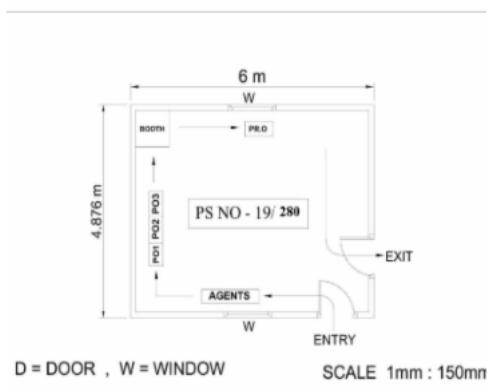

নির্বাচক নিবন্ধন আধিকারিকের স্বাক্ষর

Nazri Naksha

Google Map View

Polling Station Building Front View

Polling Station Front View

Cad View

Key MAP View

1 নাম : মায়ারায় (বর্মন) স্বামীর নাম: বলেন রায় বাড়ির নং : n0266 বয়স : 50 লিঙ্গ : মহিলা	WDB1883479	ফটো উপলব্ধ	2 নাম : দীপালী মল্লিক স্বামীর নাম: রঞ্জিত মল্লিক বাড়ির নং : n0351 বয়স : 50 লিঙ্গ : মহিলা	MHX4157251	ফটো উপলব্ধ	3 নাম : সরস্বতী সরকার (চক্রবর্তী) স্বামীর নাম: নিতাই সরকার বাড়ির নং : n0366 বয়স : 46 লিঙ্গ : মহিলা	WDB1883438	ফটো উপলব্ধ
4 নাম : মুক্তা রায় বর্মন স্বামীর নাম: গণেশ বর্মন বাড়ির নং : 19 বয়স : 22 লিঙ্গ : মহিলা	WDB3284924	ফটো উপলব্ধ	5 নাম : অঞ্জু বেগম স্বামীর নাম: আজমুদ্দিন বাড়ির নং : n0219 বয়স : 51 লিঙ্গ : মহিলা	WDB1883255	ফটো উপলব্ধ	6 নাম : আশারাফ আলী পিতার নাম: সামসের আলী বাড়ির নং : n0399 বয়স : 42 লিঙ্গ : পুরুষ	MHX3987146	ফটো উপলব্ধ
7 নাম : চান্দা দেবী স্বামীর নাম: ললিত কুমার ঠাকুর বাড়ির নং : n0230 বয়স : 40 লিঙ্গ : মহিলা	WDB1883248	ফটো উপলব্ধ	8 নাম : ললিত কুমার ঠাকুর পিতার নাম: জয়নারায়ন ঠাকুর বাড়ির নং : n0230 বয়স : 50 লিঙ্গ : পুরুষ	MHX3676574	ফটো উপলব্ধ	9 নাম : আজমুদ্দিন পিতার নাম: ফজর আলী বাড়ির নং : n0317 বয়স : 54 লিঙ্গ : পুরুষ	WB/02/014/336227	ফটো উপলব্ধ
10 নাম : মহঃ নজরুল ইসলাম পিতার নাম: হকচৌধুরী মনজুর বাড়ির নং : n0594 বয়স : 31 লিঙ্গ : পুরুষ	WDB2606309	ফটো উপলব্ধ	11 নাম : বিপুল মহন্ত পিতার নাম: স্বপন মহন্ত বাড়ির নং : N0266 বয়স : 26 লিঙ্গ : পুরুষ	WDB2910685	ফটো উপলব্ধ	12 নাম : বলেন রায় পিতার নাম: অমল্য রায় বাড়ির নং : n0266 বয়স : 43 লিঙ্গ : পুরুষ	WDB1339241	ফটো উপলব্ধ
13 নাম : মহম্মদ নুর ইসলাম পিতার নাম: হকচৌধুরী মঞ্জুর বাড়ির নং : n0593 বয়স : 28 লিঙ্গ : পুরুষ	WDB2606291	ফটো উপলব্ধ	14 নাম : ললিতা রায় (সিং) স্বামীর নাম: মলয় রায় বাড়ির নং : n0353 বয়স : 48 লিঙ্গ : মহিলা	MHX4157285	ফটো উপলব্ধ	15 নাম : বিক্রু রায় মায়ের নাম: ললিতা রায় বাড়ির নং : বিল্লাগুরী পাট নং-19/299 বয়স : 22 লিঙ্গ : পুরুষ	WDB3344322	ফটো উপলব্ধ
Q 16 নাম : শ্রীনাথ বর্মন পিতার নাম: বাবু বর্মন বাড়ির নং : বয়স : 34 লিঙ্গ : পুরুষ	WDB1338524	ফটো উপলব্ধ	17 নাম : দীপশিখা রায় পিতার নাম: মলয় রায় বাড়ির নং : এন0266 বয়স : 22 লিঙ্গ : মহিলা	WDB3206885	ফটো উপলব্ধ	18 নাম : পম্পি রায় স্বামীর নাম: ডাবলু রায় বাড়ির নং : n0266 বয়স : 41 লিঙ্গ : মহিলা	WDB1339100	ফটো উপলব্ধ
19 নাম : অনিতা বর্মন পিতার নাম: বাবু বর্মন বাড়ির নং : n0068 বয়স : 37 লিঙ্গ : মহিলা	MHX4046488	ফটো উপলব্ধ	20 নাম : ভাগ্যবালা মন্ডল স্বামীর নাম: ভক্ত মন্ডল বাড়ির নং : n0340 বয়স : 67 লিঙ্গ : মহিলা	MHX4157301	ফটো উপলব্ধ	21 নাম : সুমিত্রা রায়(বর্মন) স্বামীর নাম: মিঠুন রায় বাড়ির নং : n0266 বয়স : 34 লিঙ্গ : মহিলা	WDB2606036	ফটো উপলব্ধ
22 নাম : সুজাতা সরকার(কীর্তিনিয়া) স্বামীর নাম: শ্যামল সরকার বাড়ির নং : n0334 বয়স : 41 লিঙ্গ : মহিলা	WDB1124148	ফটো উপলব্ধ	23 নাম : শ্যামল সরকার পিতার নাম: সুনীল সরকার বাড়ির নং : n0333 বয়স : 41 লিঙ্গ : পুরুষ	WDB1124130	ফটো উপলব্ধ	24 নাম : মলিন রায় পিতার নাম: অমল্য রায় বাড়ির নং : n0266 বয়স : 60 লিঙ্গ : পুরুষ	WB/03/021/489156	ফটো উপলব্ধ
25 নাম : মনতোষ নাথ পিতার নাম: বিশ্বনাথ নাথ বাড়ির নং : n0350 বয়স : 48 লিঙ্গ : পুরুষ	MHX4046942	ফটো উপলব্ধ	26 নাম : মিঠুন রায় পিতার নাম: অমল্য চন্দ্র রায় বাড়ির নং : n0266 বয়স : 38 লিঙ্গ : পুরুষ	MHX4046710	ফটো উপলব্ধ	27 নাম : দ্বিগেন সাহা পিতার নাম: বিমল সাহা বাড়ির নং : n0346 বয়স : 56 লিঙ্গ : পুরুষ	WB/03/021/519472	ফটো উপলব্ধ
Q 28 নাম : শিউলী ঘোষ স্বামীর নাম: সুধন ঘোষ বাড়ির নং : বয়স : 55 লিঙ্গ : মহিলা	WDB1124189	ফটো উপলব্ধ	29 নাম : ববিতা সরকার (পাল) স্বামীর নাম: সেন্ট পাল বাড়ির নং : n0417 বয়স : 45 লিঙ্গ : মহিলা	WDB1089309	ফটো উপলব্ধ	30 নাম : নুর বানু বেগম স্বামীর নাম: আশারাফ আলি বাড়ির নং : n0317 বয়স : 35 লিঙ্গ : মহিলা	WDB1339118	ফটো উপলব্ধ