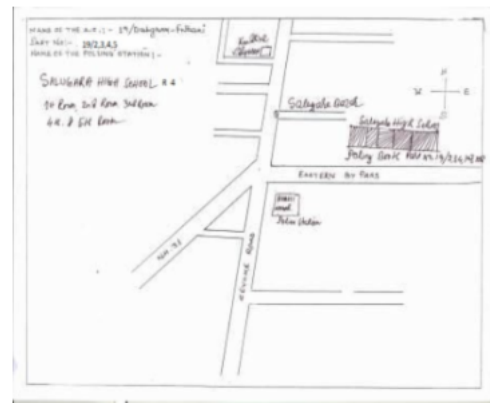

Key MAP View