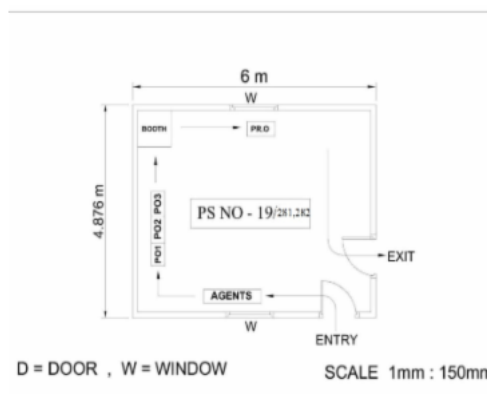

নির্বাচক নিবন্ধন আধিকারিকের স্বাক্ষর

Nazri Naksha

Google Map View

Polling Station Building Front View

Polling Station Front View

Cad View

Key MAP View

1	MHX4047163	নাম : মোবারক হোসেন পিতার নাম : তফদীরদ্দিন মহম্মদ বাড়ির নং : n0315 বয়স : 71 লিঙ্গ : পুরুষ	ফটো উপলব্ধ	2	MHX4047189	নাম : মিনারা বেগম স্বামীর নাম : মোবারক হোসেন বাড়ির নং : n0316 বয়স : 58 লিঙ্গ : মহিলা	ফটো উপলব্ধ	3	WDB2578672	নাম : আতাউল রহমান পিতার নাম : জয়জল ইসলাম বাড়ির নং : n0823 বয়স : 27 লিঙ্গ : পুরুষ	ফটো উপলব্ধ
4	MHX2773828	নাম : সুমন সরকার পিতার নাম : হারাদন সরকার বাড়ির নং : n0306 বয়স : 42 লিঙ্গ : পুরুষ	ফটো উপলব্ধ	5	WB/03/019/549039	নাম : নারায়ন মন্ডল পিতার নাম : বিশ্বস্তর মন্ডল বাড়ির নং : n0311 বয়স : 71 লিঙ্গ : পুরুষ	ফটো উপলব্ধ	6	WB/03/021/492239	নাম : মস্কুদুল মগো পিতার নাম : মুসারেফ মহঃ বাড়ির নং : n0161 বয়স : 61 লিঙ্গ : পুরুষ	ফটো উপলব্ধ
7	MHX4047890	নাম : লক্ষন রায় পিতার নাম : যতিন রায় বাড়ির নং : n0239 বয়স : 58 লিঙ্গ : পুরুষ	ফটো উপলব্ধ	8	WDB2579035	নাম : মর্জিনা খাতুন পিতার নাম : মকসেদুল মহঃ বাড়ির নং : n0878 বয়স : 30 লিঙ্গ : মহিলা	ফটো উপলব্ধ	9	WDB1124247	নাম : সপিকুল মোঃ পিতার নাম : আব্বাস আলী বাড়ির নং : n0139 বয়স : 35 লিঙ্গ : পুরুষ	ফটো উপলব্ধ
10	WB/03/021/267702	নাম : বাবুল রায় পিতার নাম : সুকদেব রায় বাড়ির নং : n0649 বয়স : 78 লিঙ্গ : পুরুষ	ফটো উপলব্ধ	11	WB/03/021/231474	নাম : সাগরী সূত্রধর স্বামীর নাম : জুরান সূত্রধর বাড়ির নং : এন0180 বয়স : 60 লিঙ্গ : মহিলা	ফটো উপলব্ধ	12	MHX3337409	নাম : মহম্মদ ইব্রাহিম পিতার নাম : মুবারক আলি বাড়ির নং : n0937 বয়স : 52 লিঙ্গ : পুরুষ	ফটো উপলব্ধ
13	WDB1124551	নাম : বুলেন রায় পিতার নাম : প্রকাশ রায় বাড়ির নং : n0294 বয়স : 37 লিঙ্গ : পুরুষ	ফটো উপলব্ধ	14	WB/03/021/492397	নাম : সাহেরা বানু স্বামীর নাম : মহঃ হায়দার বাড়ির নং : n0152 বয়স : 55 লিঙ্গ : মহিলা	ফটো উপলব্ধ	15	MHX4047155	নাম : আজিমা খাতুন স্বামীর নাম : মহঃ মামিরুল বাড়ির নং : n0675 বয়স : 42 লিঙ্গ : মহিলা	ফটো উপলব্ধ
16	WDB2579084	নাম : মিনা খাতুন পিতার নাম : মহঃ মামিরুল বাড়ির নং : n0884 বয়স : 27 লিঙ্গ : মহিলা	ফটো উপলব্ধ	17	WDB3008992	নাম : বিশ্বজিত রায় পিতার নাম : বলরাম রায় বাড়ির নং : N0151 বয়স : 25 লিঙ্গ : পুরুষ	ফটো উপলব্ধ	18	WDB2808442	নাম : ফেরজা বেগম স্বামীর নাম : তপজল মহঃ বাড়ির নং : n0682 বয়স : 55 লিঙ্গ : মহিলা	ফটো উপলব্ধ
19	WDB3214855	নাম : বুদ্ধ মুখার্জি পিতার নাম : বৈকুণ্ঠ মুখার্জি বাড়ির নং : এন0500 বয়স : 23 লিঙ্গ : পুরুষ	ফটো উপলব্ধ	20	WB/03/021/486695	নাম : মিনু সরকার স্বামীর নাম : হারাদন সরকার বাড়ির নং : n0304 বয়স : 63 লিঙ্গ : মহিলা	ফটো উপলব্ধ	21	WDB2721983	নাম : আলিমা খাতুন স্বামীর নাম : সারুল ইসলাম বাড়ির নং : এন0111 বয়স : 28 লিঙ্গ : মহিলা	ফটো উপলব্ধ
22	MHX4157327	নাম : বীনা দাস স্বামীর নাম : হৃদয় দাস বাড়ির নং : n0320 বয়স : 51 লিঙ্গ : মহিলা	ফটো উপলব্ধ	23	WDB1339803	নাম : মোজরুল ইসলাম পিতার নাম : মোবারক হুসেন বাড়ির নং : n0315 বয়স : 35 লিঙ্গ : পুরুষ	ফটো উপলব্ধ	24	WDB1339548	নাম : মলয় দাস পিতার নাম : হৃদয় দাস বাড়ির নং : n0321 বয়স : 34 লিঙ্গ : পুরুষ	ফটো উপলব্ধ
25	WDB1026574	নাম : আমিনা খাতুন স্বামীর নাম : রহিমুদ্দিন মহঃ বাড়ির নং : n0257 বয়স : 37 লিঙ্গ : মহিলা	ফটো উপলব্ধ	26	WDB2295152	নাম : গৌরাজ বর্মন পিতার নাম : নীলকান্ত বর্মন বাড়ির নং : n0472 বয়স : 29 লিঙ্গ : পুরুষ	ফটো উপলব্ধ	27	WDB2461192	নাম : রহিম বেগম স্বামীর নাম : সরিফুল মহঃ বাড়ির নং : n0139 বয়স : 30 লিঙ্গ : মহিলা	ফটো উপলব্ধ
28	WDB2294692	নাম : সারুল ইসলাম পিতার নাম : হায়দার বাড়ির নং : n0152 বয়স : 29 লিঙ্গ : পুরুষ	ফটো উপলব্ধ	29	WDB3009966	নাম : উমা চক্রবর্তী পিতার নাম : অনাথ চক্রবর্তী বাড়ির নং : n0151 বয়স : 24 লিঙ্গ : মহিলা	ফটো উপলব্ধ	30	WB/03/021/492175	নাম : উসমান আলী পিতার নাম : রফিজুদ্দিন বাড়ির নং : n0164 বয়স : 55 লিঙ্গ : পুরুষ	ফটো উপলব্ধ