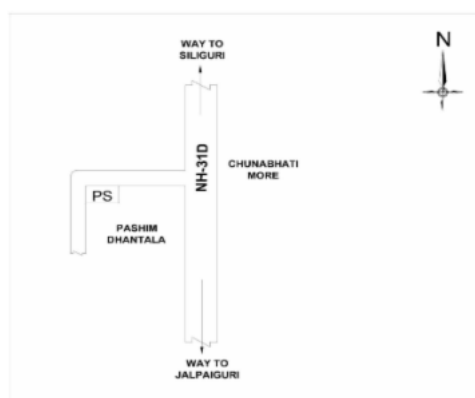

নির্বাচক নিবন্ধন আধিকারিকের স্বাক্ষর

Nazri Naksha

Google Map View

Polling Station Building Front View

Polling Station Front View

Cad View

Key MAP View

1 নাম : কৃষ্ণকান্ত রায় পিতার নাম: দেবেশ্বর রায় বাড়ির নং : এন0245 বয়স : 39 লিঙ্গ : পুরুষ	WDB1007632 ফটো উপলব্ধ	2 নাম : সরিফা খাতুন পিতার নাম: আবদুল সামাত বাড়ির নং : n0024 বয়স : 32 লিঙ্গ : মহিলা	WDB2295608 ফটো উপলব্ধ	3 নাম : হাসিনা বেগম স্বামীর নাম: মকবুল মহঃ বাড়ির নং : n0077 বয়স : 33 লিঙ্গ : মহিলা	WDB2099828 ফটো উপলব্ধ
4 নাম : সামিনা বেগম স্বামীর নাম: খুদ্দুস মহম্মাদ বাড়ির নং : এন0245 বয়স : 40 লিঙ্গ : মহিলা	WDB3109485 ফটো উপলব্ধ	5 নাম : সাহিদা খাতুন স্বামীর নাম: মুহঃ সুকরুদ্দীন বাড়ির নং : n0024 বয়স : 40 লিঙ্গ : মহিলা	MHX4047064 ফটো উপলব্ধ	6 নাম : মোঃ আমজাদ পিতার নাম: মোঃ মুস্তফা বাড়ির নং : এন0300 বয়স : 38 লিঙ্গ : পুরুষ	AKC1522085 ফটো উপলব্ধ
7 নাম : আয়সা খাতুন স্বামীর নাম: আলম মহঃ বাড়ির নং : n0080 বয়স : 36 লিঙ্গ : মহিলা	WDB1124288 ফটো উপলব্ধ	8 নাম : মোহাম্মদ হারুন পিতার নাম: মজহার আলী বাড়ির নং : n0088 বয়স : 50 লিঙ্গ : মহিলা	WDB2461853 ফটো উপলব্ধ	9 নাম : খায়রুন নেছা স্বামীর নাম: রফিকুল ইসলাম বাড়ির নং : n0080 বয়স : 42 লিঙ্গ : মহিলা	MHX4047296 ফটো উপলব্ধ
10 নাম : রুকেয়া খাতুন স্বামীর নাম: আলম মহঃ বাড়ির নং : n0088 বয়স : 36 লিঙ্গ : মহিলা	WDB1024660 ফটো উপলব্ধ	11 নাম : আফাজুদ্দিন পিতার নাম: মবারক বাড়ির নং : n0351 বয়স : 54 লিঙ্গ : পুরুষ	MHX2196822 ফটো উপলব্ধ	12 নাম : গুলসান খাতুন স্বামীর নাম: নরোজ মহঃ বাড়ির নং : n0454 বয়স : 37 লিঙ্গ : মহিলা	WDB2099786 ফটো উপলব্ধ
13 নাম : কামাল হোসেন পিতার নাম: আব্দুল রহমান বাড়ির নং : n0736 বয়স : 27 লিঙ্গ : পুরুষ	WDB2580207 ফটো উপলব্ধ	14 নাম : তনুজা খাতুন স্বামীর নাম: মিজানুর সরকার বাড়ির নং : n0086 বয়স : 38 লিঙ্গ : মহিলা	MHX3226578 ফটো উপলব্ধ	15 নাম : হাসিনা বেগম স্বামীর নাম: শাজাহান বাড়ির নং : n0739 বয়স : 33 লিঙ্গ : মহিলা	WDB2580223 ফটো উপলব্ধ
16 নাম : সাহাদাত আলী পিতার নাম: মমতাজ আলী বাড়ির নং : n0102 বয়স : 40 লিঙ্গ : পুরুষ	MHX3225117 ফটো উপলব্ধ	17 নাম : মনোয়ারা বেগম পিতার নাম: আইনুল হক বাড়ির নং : n0077 বয়স : 37 লিঙ্গ : মহিলা	MHX4046975 ফটো উপলব্ধ	18 নাম : চম্পা রায় স্বামীর নাম: গোবিন্দ রায় বাড়ির নং : n0002 বয়স : 37 লিঙ্গ : মহিলা	WDB1340066 ফটো উপলব্ধ
19 নাম : মহঃ জাভেদ পিতার নাম: মহঃ নসিম বাড়ির নং : N0532 বয়স : 36 লিঙ্গ : পুরুষ	XEQ1343599 ফটো উপলব্ধ	20 নাম : জিনাত পারভিন স্বামীর নাম: মহ নৌসাদ আলি বাড়ির নং : n0035 বয়স : 41 লিঙ্গ : মহিলা	WDB2303584 ফটো উপলব্ধ	21 নাম : সেখ হাসান উল্লাহ পিতার নাম: হারুন রসিদ সেখ বাড়ির নং : n0462 বয়স : 33 লিঙ্গ : পুরুষ	WDB1885409 ফটো উপলব্ধ
22 নাম : সাহিরুল ইসলাম পিতার নাম: জহিরুল ইসলাম বাড়ির নং : n0085 বয়স : 29 লিঙ্গ : পুরুষ	WDB2295673 ফটো উপলব্ধ	23 নাম : মুন্নি খাতুন স্বামীর নাম: নমিজুল বাড়ির নং : n0025 বয়স : 30 লিঙ্গ : মহিলা	WDB2462265 ফটো উপলব্ধ	24 নাম : আয়সা খাতুন পিতার নাম: লিয়াকৎ আলী বাড়ির নং : n0038 বয়স : 36 লিঙ্গ : মহিলা	WDB1124262 ফটো উপলব্ধ
25 নাম : আশাদুল হক পিতার নাম: হারুন রসিদ সেখ বাড়ির নং : n0463 বয়স : 33 লিঙ্গ : পুরুষ	WDB1885417 ফটো উপলব্ধ	26 নাম : মাবুদা সেখ বিবি স্বামীর নাম: হারুন রসিদ সেখ বাড়ির নং : n0462 বয়স : 50 লিঙ্গ : মহিলা	WB/12/711/6306388 ফটো উপলব্ধ	27 নাম : আছমা বেগম স্বামীর নাম: ইসরাইল মিঞা বাড়ির নং : n0549 বয়স : 31 লিঙ্গ : মহিলা	GLQ4565743 ফটো উপলব্ধ
28 নাম : হাসিনা বেগম স্বামীর নাম: রফিকুল ইসলাম বাড়ির নং : n0247 বয়স : 53 লিঙ্গ : মহিলা	WDB1745496 ফটো উপলব্ধ	29 নাম : জবেদা খাতুন পিতার নাম: সামজুদ্দীন বাড়ির নং : n0028 বয়স : 49 লিঙ্গ : মহিলা	WDB2847978 ফটো উপলব্ধ	30 নাম : হাসেন আলি পিতার নাম: আবদুল সামাত বাড়ির নং : n0024 বয়স : 53 লিঙ্গ : পুরুষ	WDB2789964 ফটো উপলব্ধ