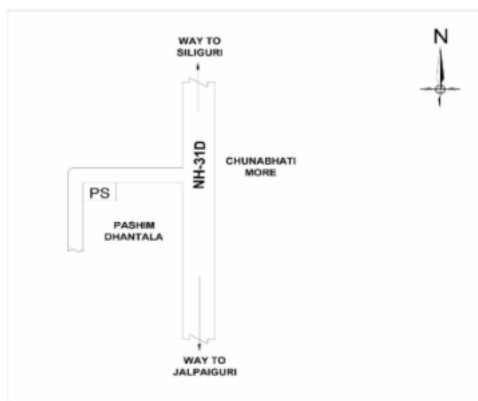

Nazri Naksha