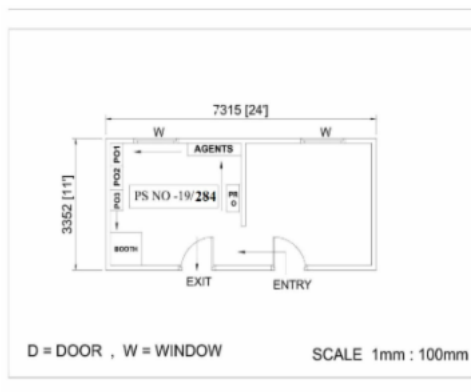

নির্বাচক নিবন্ধন আধিকারিকের স্বাক্ষর

Nazri Naksha

Google Map View

Polling Station Building Front View

Polling Station Front View

Cad View

Key MAP View

1 নাম : কৃষ্ণকান্ত রায় পিতার নাম: দেবেশ্বর রায় বাড়ির নং : এন0245 বয়স : 39 লিঙ্গ : পুরুষ	WDB1007632 ফটো উপলব্ধ	2 নাম : সরিফা খাতুন পিতার নাম: আবদুল সামাত বাড়ির নং : n0024 বয়স : 32 লিঙ্গ : মহিলা	WDB2295608 ফটো উপলব্ধ	3 নাম : হাসিনা বেগম স্বামীর নাম: মকবুল মহঃ বাড়ির নং : n0077 বয়স : 33 লিঙ্গ : মহিলা	WDB2099828 ফটো উপলব্ধ
4 নাম : সামিনা বেগম স্বামীর নাম: খুদ্দুস মহম্মাদ বাড়ির নং : এন0245 বয়স : 40 লিঙ্গ : মহিলা	WDB3109485 ফটো উপলব্ধ	5 নাম : সাহিদা খাতুন স্বামীর নাম: মুহঃ সুকরুদ্দীন বাড়ির নং : n0024 বয়স : 40 লিঙ্গ : মহিলা	MHX4047064 ফটো উপলব্ধ	6 নাম : মোঃ আমজাদ পিতার নাম: মোঃ মুস্তফা বাড়ির নং : এন0300 বয়স : 38 লিঙ্গ : পুরুষ	AKC1522085 ফটো উপলব্ধ
7 নাম : আয়সা খাতুন স্বামীর নাম: আলম মহঃ বাড়ির নং : n0080 বয়স : 36 লিঙ্গ : মহিলা	WDB1124288 ফটো উপলব্ধ	8 নাম : মোহাম্মদ হারুন পিতার নাম: মজহার আলী বাড়ির নং : n0088 বয়স : 50 লিঙ্গ : মহিলা	WDB2461853 ফটো উপলব্ধ	9 নাম : খায়রুন নেছা স্বামীর নাম: রফিকুল ইসলাম বাড়ির নং : n0080 বয়স : 42 লিঙ্গ : মহিলা	MHX4047296 ফটো উপলব্ধ
10 নাম : রুকেয়া খাতুন স্বামীর নাম: আলম মহঃ বাড়ির নং : n0088 বয়স : 36 লিঙ্গ : মহিলা	WDB1024660 ফটো উপলব্ধ	11 নাম : আফাজুদ্দিন পিতার নাম: মবারক বাড়ির নং : n0351 বয়স : 54 লিঙ্গ : পুরুষ	MHX2196822 ফটো উপলব্ধ	12 নাম : গুলসান খাতুন স্বামীর নাম: নরোজ মহঃ বাড়ির নং : n0454 বয়স : 37 লিঙ্গ : মহিলা	WDB2099786 ফটো উপলব্ধ
13 নাম : কামাল হোসেন পিতার নাম: আব্দুল রহমান বাড়ির নং : n0736 বয়স : 27 লিঙ্গ : পুরুষ	WDB2580207 ফটো উপলব্ধ	14 নাম : তনুজা খাতুন স্বামীর নাম: মিজানুর সরকার বাড়ির নং : n0086 বয়স : 38 লিঙ্গ : মহিলা	MHX3226578 ফটো উপলব্ধ	15 নাম : হাসিনা বেগম স্বামীর নাম: শাজাহান বাড়ির নং : n0739 বয়স : 33 লিঙ্গ : মহিলা	WDB2580223 ফটো উপলব্ধ
16 নাম : সাহাদাত আলী পিতার নাম: মমতাজ আলী বাড়ির নং : n0102 বয়স : 40 লিঙ্গ : পুরুষ	MHX3225117 ফটো উপলব্ধ	17 নাম : মনোয়ারা বেগম পিতার নাম: আইনুল হক বাড়ির নং : n0077 বয়স : 37 লিঙ্গ : মহিলা	MHX4046975 ফটো উপলব্ধ	18 নাম : চম্পা রায় স্বামীর নাম: গোবিন্দ রায় বাড়ির নং : n0002 বয়স : 37 লিঙ্গ : মহিলা	WDB1340066 ফটো উপলব্ধ
19 নাম : মহঃ জাভেদ পিতার নাম: মহঃ নসিম বাড়ির নং : N0532 বয়স : 36 লিঙ্গ : পুরুষ	XEQ1343599 ফটো উপলব্ধ	20 নাম : জিনাত পারভিন স্বামীর নাম: মহ নৌসাদ আলি বাড়ির নং : n0035 বয়স : 41 লিঙ্গ : মহিলা	WDB2303584 ফটো উপলব্ধ	21 নাম : সেখ হাসান উল্লাহ পিতার নাম: হারুন রসিদ সেখ বাড়ির নং : n0462 বয়স : 33 লিঙ্গ : পুরুষ	WDB1885409 ফটো উপলব্ধ
22 নাম : সাহিরুল ইসলাম পিতার নাম: জহিরুল ইসলাম বাড়ির নং : n0085 বয়স : 29 লিঙ্গ : পুরুষ	WDB2295673 ফটো উপলব্ধ	23 নাম : মুন্নি খাতুন স্বামীর নাম: নমিজুল বাড়ির নং : n0025 বয়স : 30 লিঙ্গ : মহিলা	WDB2462265 ফটো উপলব্ধ	24 নাম : আয়সা খাতুন পিতার নাম: লিয়াকৎ আলী বাড়ির নং : n0038 বয়স : 36 লিঙ্গ : মহিলা	WDB1124262 ফটো উপলব্ধ
25 নাম : আশাদুল হক পিতার নাম: হারুন রসিদ সেখ বাড়ির নং : n0463 বয়স : 33 লিঙ্গ : পুরুষ	WDB1885417 ফটো উপলব্ধ	26 নাম : মাবুদা সেখ বিবি স্বামীর নাম: হারুন রসিদ সেখ বাড়ির নং : n0462 বয়স : 50 লিঙ্গ : মহিলা	WB/12/711/6306388 ফটো উপলব্ধ	27 নাম : আছমা বেগম স্বামীর নাম: ইসরাইল মিঞা বাড়ির নং : n0549 বয়স : 31 লিঙ্গ : মহিলা	GLQ4565743 ফটো উপলব্ধ
28 নাম : হাসিনা বেগম স্বামীর নাম: রফিকুল ইসলাম বাড়ির নং : n0247 বয়স : 53 লিঙ্গ : মহিলা	WDB1745496 ফটো উপলব্ধ	29 নাম : জবেদা খাতুন পিতার নাম: সামজুদ্দীন বাড়ির নং : n0028 বয়স : 49 লিঙ্গ : মহিলা	WDB2847978 ফটো উপলব্ধ	30 নাম : হাসেন আলি পিতার নাম: আবদুল সামাত বাড়ির নং : n0024 বয়স : 53 লিঙ্গ : পুরুষ	WDB2789964 ফটো উপলব্ধ