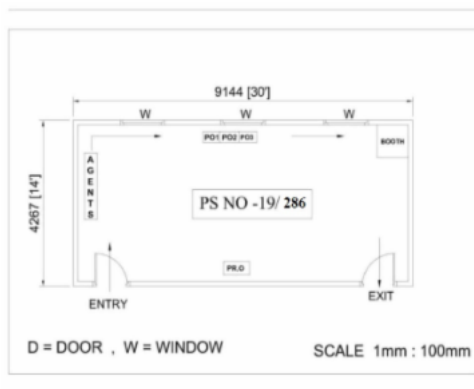

নির্বাচক নিবন্ধন আধিকারিকের স্বাক্ষর

Nazri Naksha

Google Map View

Polling Station Building Front View

Polling Station Front View

Cad View

Key MAP View

1 নাম : গীতা চৌধুরী মায়ের নাম : সুকেশ্বরী চৌধুরী বাড়ির নং : n0015 বয়স : 37 লিঙ্গ : মহিলা	WDB1125582 ফটো উপলব্ধ	2 নাম : গীতা রায় স্বামীর নাম : বিশু রায় বাড়ির নং : n0156 বয়স : 29 লিঙ্গ : মহিলা	WDB2463503 ফটো উপলব্ধ	3 নাম : তসলিমা খাতুন স্বামীর নাম : শাজাহান মহঃ বাড়ির নং : n0232 বয়স : 31 লিঙ্গ : মহিলা	WDB2581767 ফটো উপলব্ধ
4 নাম : সালটি রায় (বর্মন) স্বামীর নাম : কেরেকের রায় বাড়ির নং : n0173 বয়স : 38 লিঙ্গ : মহিলা	BQT3758067 ফটো উপলব্ধ	5 নাম : নিলা রায় স্বামীর নাম : বাবুল রায় বাড়ির নং : n0182 বয়স : 54 লিঙ্গ : মহিলা	WB/04/026/336211 ফটো উপলব্ধ	6 নাম : শিপ্রা রায় পিতার নাম : নিলকর্ন্ত রায় বাড়ির নং : ডাবগ্রাম বয়স : 27 লিঙ্গ : মহিলা	TJR1953744 ফটো উপলব্ধ
7 নাম : মহাঃ বেজুল পিতার নাম : বিহারু মহাঃ বাড়ির নং : n0022 বয়স : 33 লিঙ্গ : পুরুষ	WDB1886324 ফটো উপলব্ধ	8 নাম : নাজিমা খাতুন পিতার নাম : আব্দুল রহমান বাড়ির নং : n0022 বয়স : 33 লিঙ্গ : মহিলা	WDB1034636 ফটো উপলব্ধ	9 নাম : টুঙ্গা রায় (ধর) স্বামীর নাম : রাজকুমার রায় বাড়ির নং : n0176 বয়স : 37 লিঙ্গ : মহিলা	XEQ1254069 ফটো উপলব্ধ
10 নাম : মহাঃ সামসুল পিতার নাম : মোহঃ আমিন বাড়ির নং : n0136 বয়স : 36 লিঙ্গ : পুরুষ	WDB1886407 ফটো উপলব্ধ	11 নাম : শিখা রায় সরকার স্বামীর নাম : দেবেন্দ্রনাথ রায় বাড়ির নং : n0236 বয়স : 37 লিঙ্গ : মহিলা	MHX4089769 ফটো উপলব্ধ	12 নাম : আল্লা সরকার (দাস) স্বামীর নাম : অরুণ কুমার সরকার বাড়ির নং : n0186 বয়স : 49 লিঙ্গ : মহিলা	WB/18/113/177279 ফটো উপলব্ধ
13 নাম : মুনময় দাস পিতার নাম : তরুন চন্দ্র দাস বাড়ির নং : n0195 বয়স : 35 লিঙ্গ : পুরুষ	WDB1125673 ফটো উপলব্ধ	14 নাম : মহঃ শাজাহান পিতার নাম : মহঃ নূর আলী বাড়ির নং : n0154 বয়স : 33 লিঙ্গ : পুরুষ	WDB1923747 ফটো উপলব্ধ	15 নাম : আব্দুল রহমান পিতার নাম : বিহারু মহম্মদ বাড়ির নং : n0022 বয়স : 40 লিঙ্গ : পুরুষ	MHX3452539 ফটো উপলব্ধ
16 নাম : মালতী বর্মন বিশ্বাস স্বামীর নাম : বিশু বিশ্বাস বাড়ির নং : n0226 বয়স : 42 লিঙ্গ : মহিলা	WDB2581718 ফটো উপলব্ধ	17 নাম : প্রনব রায় পিতার নাম : ডোলো রায় বাড়ির নং : n0205 বয়স : 37 লিঙ্গ : পুরুষ	MHX3851474 ফটো উপলব্ধ	18 নাম : শ্রীমন্ত কুমার সাহা পিতার নাম : পরেশ চন্দ্র সাহা বাড়ির নং : n0205 বয়স : 67 লিঙ্গ : পুরুষ	WB/03/021/498606 ফটো উপলব্ধ
19 নাম : সুমিত রায় স্বামীর নাম : বশু রায় বাড়ির নং : n0205 বয়স : 44 লিঙ্গ : মহিলা	MHX3851433 ফটো উপলব্ধ	20 নাম : মিঠু (দাস) শিকদার স্বামীর নাম : শম্ভু শিকদার বাড়ির নং : n0160 বয়স : 47 লিঙ্গ : মহিলা	MHX2366524 ফটো উপলব্ধ	21 নাম : মিনা রায় (বর্মন) স্বামীর নাম : পতি চন্দ্র রায় বাড়ির নং : n0184 বয়স : 35 লিঙ্গ : মহিলা	WDB1218031 ফটো উপলব্ধ
22 নাম : সলমা খাতুন মায়ের নাম : মোহাম্মদ ডাবরু বাড়ির নং : n0244 বয়স : 27 লিঙ্গ : মহিলা	WDB2760197 ফটো উপলব্ধ	23 নাম : আজিমা খাতুন স্বামীর নাম : শুক্র মহঃ বাড়ির নং : n0003 বয়স : 40 লিঙ্গ : মহিলা	MHX4048690 ফটো উপলব্ধ	24 নাম : মঞ্জলী খাতুন পিতার নাম : সতিকল মহঃ বাড়ির নং : n0022 বয়স : 38 লিঙ্গ : মহিলা	WDB1675214 ফটো উপলব্ধ
25 নাম : ফরিজা খাতুন স্বামীর নাম : কান্দুর্ক মহম্মদ বাড়ির নং : n0185 বয়স : 37 লিঙ্গ : মহিলা	WDB0939678 ফটো উপলব্ধ	26 নাম : শুক্র মায়ের নাম : তামিনা খাতুন বাড়ির নং : n0003 বয়স : 45 লিঙ্গ : পুরুষ	MHX2367969 ফটো উপলব্ধ	27 নাম : কান্দুর্ক মহম্মদ মায়ের নাম : তামিনা খাতুন বাড়ির নং : n0003 বয়স : 36 লিঙ্গ : পুরুষ	WDB1034818 ফটো উপলব্ধ
28 নাম : তমিনা খাতুন স্বামীর নাম : নজিবউদ্দিন বাড়ির নং : n0003 বয়স : 66 লিঙ্গ : মহিলা	WB/03/021/498312 ফটো উপলব্ধ	29 নাম : দেবারু মায়ের নাম : তমিনা খাতুন বাড়ির নং : n0003 বয়স : 33 লিঙ্গ : পুরুষ	WDB1675370 ফটো উপলব্ধ	30 নাম : জয়ন্ত ঘোষ পিতার নাম : ব্রজেন্দ্র চন্দ্র ঘোষ বাড়ির নং : n0114 বয়স : 72 লিঙ্গ : পুরুষ	MHX4048617 ফটো উপলব্ধ