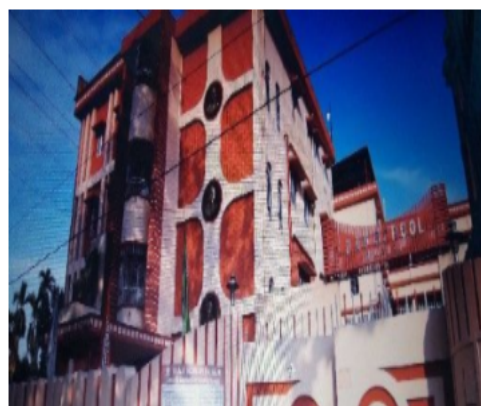

নির্বাচক নিবন্ধন আধিকারিকের স্বাক্ষর

Nazri Naksha

Google Map View

Polling Station Building Front View

Polling Station Front View

Cad View

Key MAP View

1 নাম : গীতা চৌধুরী মায়ের নাম : সুকেশ্বরী চৌধুরী বাড়ির নং : n0015 বয়স : 37 লিঙ্গ : মহিলা	WDB1125582 ফটো উপলব্ধ	2 নাম : গীতা রায় স্বামীর নাম : বিশু রায় বাড়ির নং : n0156 বয়স : 29 লিঙ্গ : মহিলা	WDB2463503 ফটো উপলব্ধ	3 নাম : তসলিমা খাতুন স্বামীর নাম : শাজাহান মহঃ বাড়ির নং : n0232 বয়স : 31 লিঙ্গ : মহিলা	WDB2581767 ফটো উপলব্ধ
4 নাম : সালটি রায় (বর্মন) স্বামীর নাম : কেরেকের রায় বাড়ির নং : n0173 বয়স : 38 লিঙ্গ : মহিলা	BQT3758067 ফটো উপলব্ধ	5 নাম : নিলা রায় স্বামীর নাম : বাবুল রায় বাড়ির নং : n0182 বয়স : 54 লিঙ্গ : মহিলা	WB/04/026/336211 ফটো উপলব্ধ	6 নাম : শিপ্রা রায় পিতার নাম : নিলকর্ন্ত রায় বাড়ির নং : ডাবগ্রাম বয়স : 27 লিঙ্গ : মহিলা	TJR1953744 ফটো উপলব্ধ
7 নাম : মহাঃ বেজুল পিতার নাম : বিহারু মহাঃ বাড়ির নং : n0022 বয়স : 33 লিঙ্গ : পুরুষ	WDB1886324 ফটো উপলব্ধ	8 নাম : নাজিমা খাতুন পিতার নাম : আব্দুল রহমান বাড়ির নং : n0022 বয়স : 33 লিঙ্গ : মহিলা	WDB1034636 ফটো উপলব্ধ	9 নাম : টুঙ্গা রায় (ধর) স্বামীর নাম : রাজকুমার রায় বাড়ির নং : n0176 বয়স : 37 লিঙ্গ : মহিলা	XEQ1254069 ফটো উপলব্ধ
10 নাম : মহাঃ সামসুল পিতার নাম : মোহঃ আমিন বাড়ির নং : n0136 বয়স : 36 লিঙ্গ : পুরুষ	WDB1886407 ফটো উপলব্ধ	11 নাম : শিখা রায় সরকার স্বামীর নাম : দেবেন্দ্রনাথ রায় বাড়ির নং : n0236 বয়স : 37 লিঙ্গ : মহিলা	MHX4089769 ফটো উপলব্ধ	12 নাম : আল্লা সরকার (দাস) স্বামীর নাম : অরুণ কুমার সরকার বাড়ির নং : n0186 বয়স : 49 লিঙ্গ : মহিলা	WB/18/113/177279 ফটো উপলব্ধ
13 নাম : মুনময় দাস পিতার নাম : তরুন চন্দ্র দাস বাড়ির নং : n0195 বয়স : 35 লিঙ্গ : পুরুষ	WDB1125673 ফটো উপলব্ধ	14 নাম : মহঃ শাজাহান পিতার নাম : মহঃ নূর আলী বাড়ির নং : n0154 বয়স : 33 লিঙ্গ : পুরুষ	WDB1923747 ফটো উপলব্ধ	15 নাম : আব্দুল রহমান পিতার নাম : বিহারু মহম্মদ বাড়ির নং : n0022 বয়স : 40 লিঙ্গ : পুরুষ	MHX3452539 ফটো উপলব্ধ
16 নাম : মালতী বর্মন বিশ্বাস স্বামীর নাম : বিশু বিশ্বাস বাড়ির নং : n0226 বয়স : 42 লিঙ্গ : মহিলা	WDB2581718 ফটো উপলব্ধ	17 নাম : প্রনব রায় পিতার নাম : ডোলো রায় বাড়ির নং : n0205 বয়স : 37 লিঙ্গ : পুরুষ	MHX3851474 ফটো উপলব্ধ	18 নাম : শ্রীমন্ত কুমার সাহা পিতার নাম : পরেশ চন্দ্র সাহা বাড়ির নং : n0205 বয়স : 67 লিঙ্গ : পুরুষ	WB/03/021/498606 ফটো উপলব্ধ
19 নাম : সুমিত রায় স্বামীর নাম : বশু রায় বাড়ির নং : n0205 বয়স : 44 লিঙ্গ : মহিলা	MHX3851433 ফটো উপলব্ধ	20 নাম : মিঠু (দাস) শিকদার স্বামীর নাম : শম্ভু শিকদার বাড়ির নং : n0160 বয়স : 47 লিঙ্গ : মহিলা	MHX2366524 ফটো উপলব্ধ	21 নাম : মিনা রায় (বর্মন) স্বামীর নাম : পতি চন্দ্র রায় বাড়ির নং : n0184 বয়স : 35 লিঙ্গ : মহিলা	WDB1218031 ফটো উপলব্ধ
22 নাম : সলমা খাতুন মায়ের নাম : মোহাম্মদ ডাবরু বাড়ির নং : n0244 বয়স : 27 লিঙ্গ : মহিলা	WDB2760197 ফটো উপলব্ধ	23 নাম : আজিমা খাতুন স্বামীর নাম : শুক্র মহঃ বাড়ির নং : n0003 বয়স : 40 লিঙ্গ : মহিলা	MHX4048690 ফটো উপলব্ধ	24 নাম : মঞ্জলী খাতুন পিতার নাম : সতিকল মহঃ বাড়ির নং : n0022 বয়স : 38 লিঙ্গ : মহিলা	WDB1675214 ফটো উপলব্ধ
25 নাম : ফরিজা খাতুন স্বামীর নাম : কান্দুর্ক মহম্মদ বাড়ির নং : n0185 বয়স : 37 লিঙ্গ : মহিলা	WDB0939678 ফটো উপলব্ধ	26 নাম : শুক্র মায়ের নাম : তামিনা খাতুন বাড়ির নং : n0003 বয়স : 45 লিঙ্গ : পুরুষ	MHX2367969 ফটো উপলব্ধ	27 নাম : কান্দুর্ক মহম্মদ মায়ের নাম : তামিনা খাতুন বাড়ির নং : n0003 বয়স : 36 লিঙ্গ : পুরুষ	WDB1034818 ফটো উপলব্ধ
28 নাম : তমিনা খাতুন স্বামীর নাম : নজিবউদ্দিন বাড়ির নং : n0003 বয়স : 66 লিঙ্গ : মহিলা	WB/03/021/498312 ফটো উপলব্ধ	29 নাম : দেবারু মায়ের নাম : তমিনা খাতুন বাড়ির নং : n0003 বয়স : 33 লিঙ্গ : পুরুষ	WDB1675370 ফটো উপলব্ধ	30 নাম : জয়ন্ত ঘোষ পিতার নাম : ব্রজেন্দ্র চন্দ্র ঘোষ বাড়ির নং : n0114 বয়স : 72 লিঙ্গ : পুরুষ	MHX4048617 ফটো উপলব্ধ