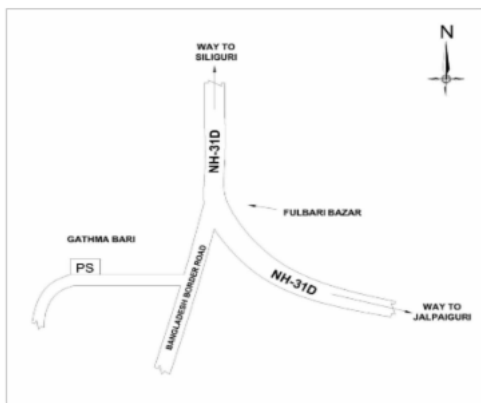

Nazri Naksha