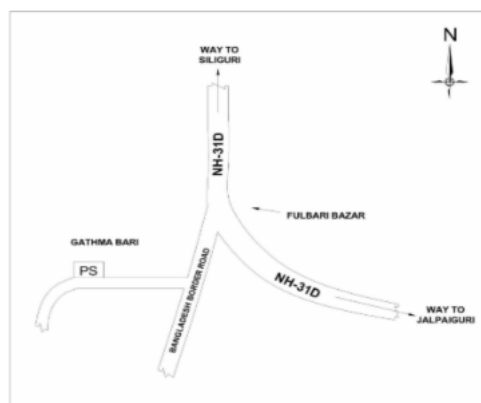

নির্বাচক নিবন্ধন আধিকারিকের স্বাক্ষর

Nazri Naksha

Google Map View

Polling Station Building Front View

Polling Station Front View

Cad View

Key MAP View

1 নাম : গীতা চৌধুরী মায়ের নাম : সুকেশ্বরী চৌধুরী বাড়ির নং : n0015 বয়স : 37 লিঙ্গ : মহিলা	WDB1125582 ফটো উপলব্ধ	2 নাম : গীতা রায় স্বামীর নাম : বিশু রায় বাড়ির নং : n0156 বয়স : 29 লিঙ্গ : মহিলা	WDB2463503 ফটো উপলব্ধ	3 নাম : তসলিমা খাতুন স্বামীর নাম : শাজাহান মহঃ বাড়ির নং : n0232 বয়স : 31 লিঙ্গ : মহিলা	WDB2581767 ফটো উপলব্ধ
4 নাম : সালটি রায় (বর্মন) স্বামীর নাম : কেরেকের রায় বাড়ির নং : n0173 বয়স : 38 লিঙ্গ : মহিলা	BQT3758067 ফটো উপলব্ধ	5 নাম : নিলা রায় স্বামীর নাম : বাবুল রায় বাড়ির নং : n0182 বয়স : 54 লিঙ্গ : মহিলা	WB/04/026/336211 ফটো উপলব্ধ	6 নাম : শিপ্রা রায় পিতার নাম : নিলকর্ন্ত রায় বাড়ির নং : ডাবগ্রাম বয়স : 27 লিঙ্গ : মহিলা	TJR1953744 ফটো উপলব্ধ
7 নাম : মহাঃ বেজুল পিতার নাম : বিহারু মহাঃ বাড়ির নং : n0022 বয়স : 33 লিঙ্গ : পুরুষ	WDB1886324 ফটো উপলব্ধ	8 নাম : নাজিমা খাতুন পিতার নাম : আব্দুল রহমান বাড়ির নং : n0022 বয়স : 33 লিঙ্গ : মহিলা	WDB1034636 ফটো উপলব্ধ	9 নাম : টুঙ্গা রায় (ধর) স্বামীর নাম : রাজকুমার রায় বাড়ির নং : n0176 বয়স : 37 লিঙ্গ : মহিলা	XEQ1254069 ফটো উপলব্ধ
10 নাম : মহাঃ সামসুল পিতার নাম : মোহঃ আমিন বাড়ির নং : n0136 বয়স : 36 লিঙ্গ : পুরুষ	WDB1886407 ফটো উপলব্ধ	11 নাম : শিখা রায় সরকার স্বামীর নাম : দেবেন্দ্রনাথ রায় বাড়ির নং : n0236 বয়স : 37 লিঙ্গ : মহিলা	MHX4089769 ফটো উপলব্ধ	12 নাম : আল্লা সরকার (দাস) স্বামীর নাম : অরুণ কুমার সরকার বাড়ির নং : n0186 বয়স : 49 লিঙ্গ : মহিলা	WB/18/113/177279 ফটো উপলব্ধ
13 নাম : মুনময় দাস পিতার নাম : তরুন চন্দ্র দাস বাড়ির নং : n0195 বয়স : 35 লিঙ্গ : পুরুষ	WDB1125673 ফটো উপলব্ধ	14 নাম : মহঃ শাজাহান পিতার নাম : মহঃ নূর আলী বাড়ির নং : n0154 বয়স : 33 লিঙ্গ : পুরুষ	WDB1923747 ফটো উপলব্ধ	15 নাম : আব্দুল রহমান পিতার নাম : বিহারু মহম্মদ বাড়ির নং : n0022 বয়স : 40 লিঙ্গ : পুরুষ	MHX3452539 ফটো উপলব্ধ
16 নাম : মালতী বর্মন বিশ্বাস স্বামীর নাম : বিশু বিশ্বাস বাড়ির নং : n0226 বয়স : 42 লিঙ্গ : মহিলা	WDB2581718 ফটো উপলব্ধ	17 নাম : প্রনব রায় পিতার নাম : ডোলো রায় বাড়ির নং : n0205 বয়স : 37 লিঙ্গ : পুরুষ	MHX3851474 ফটো উপলব্ধ	18 নাম : শ্রীমন্ত কুমার সাহা পিতার নাম : পরেশ চন্দ্র সাহা বাড়ির নং : n0205 বয়স : 67 লিঙ্গ : পুরুষ	WB/03/021/498606 ফটো উপলব্ধ
19 নাম : সুমিত রায় স্বামীর নাম : বশু রায় বাড়ির নং : n0205 বয়স : 44 লিঙ্গ : মহিলা	MHX3851433 ফটো উপলব্ধ	20 নাম : মিঠু (দাস) শিকদার স্বামীর নাম : শম্ভু শিকদার বাড়ির নং : n0160 বয়স : 47 লিঙ্গ : মহিলা	MHX2366524 ফটো উপলব্ধ	21 নাম : মিনা রায় (বর্মন) স্বামীর নাম : পতি চন্দ্র রায় বাড়ির নং : n0184 বয়স : 35 লিঙ্গ : মহিলা	WDB1218031 ফটো উপলব্ধ
22 নাম : সলমা খাতুন মায়ের নাম : মোহাম্মদ ডাবরু বাড়ির নং : n0244 বয়স : 27 লিঙ্গ : মহিলা	WDB2760197 ফটো উপলব্ধ	23 নাম : আজিমা খাতুন স্বামীর নাম : শুক্র মহঃ বাড়ির নং : n0003 বয়স : 40 লিঙ্গ : মহিলা	MHX4048690 ফটো উপলব্ধ	24 নাম : মঞ্জলী খাতুন পিতার নাম : সতিকল মহঃ বাড়ির নং : n0022 বয়স : 38 লিঙ্গ : মহিলা	WDB1675214 ফটো উপলব্ধ
25 নাম : ফরিজা খাতুন স্বামীর নাম : কান্দুর্ক মহম্মদ বাড়ির নং : n0185 বয়স : 37 লিঙ্গ : মহিলা	WDB0939678 ফটো উপলব্ধ	26 নাম : শুক্র মায়ের নাম : তামিনা খাতুন বাড়ির নং : n0003 বয়স : 45 লিঙ্গ : পুরুষ	MHX2367969 ফটো উপলব্ধ	27 নাম : কান্দুর্ক মহম্মদ মায়ের নাম : তামিনা খাতুন বাড়ির নং : n0003 বয়স : 36 লিঙ্গ : পুরুষ	WDB1034818 ফটো উপলব্ধ
28 নাম : তমিনা খাতুন স্বামীর নাম : নজিবউদ্দিন বাড়ির নং : n0003 বয়স : 66 লিঙ্গ : মহিলা	WB/03/021/498312 ফটো উপলব্ধ	29 নাম : দেবারু মায়ের নাম : তমিনা খাতুন বাড়ির নং : n0003 বয়স : 33 লিঙ্গ : পুরুষ	WDB1675370 ফটো উপলব্ধ	30 নাম : জয়ন্ত ঘোষ পিতার নাম : ব্রজেন্দ্র চন্দ্র ঘোষ বাড়ির নং : n0114 বয়স : 72 লিঙ্গ : পুরুষ	MHX4048617 ফটো উপলব্ধ