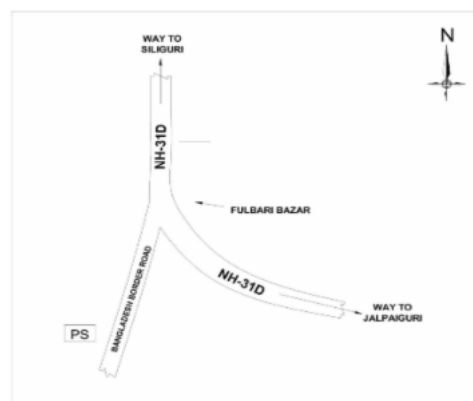

Key MAP View