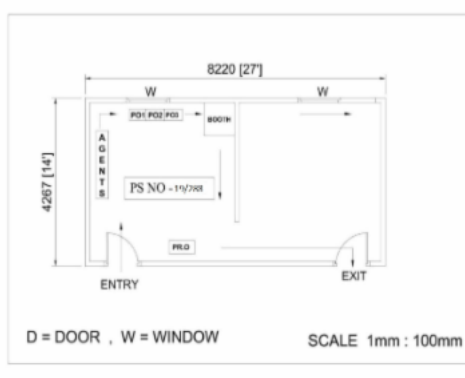

নির্বাচক নিবন্ধন আধিকারিকের স্বাক্ষর

Nazri Naksha

Google Map View

Polling Station Building Front View

Polling Station Front View

Cad View

Key MAP View

1 নাম : আকবর আলী পিতার নাম: এফ্রামুল হক বাড়ির নং : n0031 বয়স : 61 লিঙ্গ : পুরুষ	WB/03/021/501677	2 নাম : মোহাম্মদ ইমরান পিতার নাম: তাজিরুল ইসলাম বাড়ির নং : এন0058 বয়স : 22 লিঙ্গ : পুরুষ	WDB3240371	3 নাম : রবিউল ইসলাম পিতার নাম: নজরুল ইসলাম বাড়ির নং : n0118 বয়স : 29 লিঙ্গ : পুরুষ	WDB2463891
4 নাম : রাজু দাস পিতার নাম: চন্দ্র মোহন দাস বাড়ির নং : এন0136 বয়স : 25 লিঙ্গ : পুরুষ	WDB2700789	5 নাম : আজিজুল রহমান পিতার নাম: জাকিমুদ্দিন বাড়ির নং : n0114 বয়স : 57 লিঙ্গ : পুরুষ	WDB2776987	6 নাম : রঞ্জিনা খাতুন স্বামীর নাম: রফিকুল রহমান বাড়ির নং : n0139 বয়স : 36 লিঙ্গ : মহিলা	WDB2101905
7 নাম : মজিবুল রহমান পিতার নাম: আকবর আলী বাড়ির নং : n0031 বয়স : 31 লিঙ্গ : পুরুষ	WDB1887264	8 নাম : নূরজাহান বেওয়া স্বামীর নাম: মৃত রফিকুল ইসলাম বাড়ির নং : n0154 বয়স : 56 লিঙ্গ : মহিলা	WDB2773406	9 নাম : তাহিরুল মহঃ পিতার নাম: আইসানুল হক বাড়ির নং : n0081 বয়স : 30 লিঙ্গ : পুরুষ	WDB2297018
10 নাম : ভাদরী খাতুন স্বামীর নাম: এজহারুল হক বাড়ির নং : n0129 বয়স : 41 লিঙ্গ : মহিলা	BOT2850840	11 নাম : আয়ুব আলি পিতার নাম: আব্দুল আলী বাড়ির নং : n0026 বয়স : 39 লিঙ্গ : পুরুষ	MHX3852092	12 নাম : সাহেনা বেগম স্বামীর নাম: সামসের আলী বাড়ির নং : n0160 বয়স : 66 লিঙ্গ : মহিলা	MHX3229325
13 নাম : বাপি হক সরকার পিতার নাম: কমল মহঃ সরকার বাড়ির নং : n0223 বয়স : 29 লিঙ্গ : পুরুষ	WDB2297042	14 নাম : জাহানা খাতুন স্বামীর নাম: নূর আলম বাড়ির নং : 9/199/088 বয়স : 31 লিঙ্গ : মহিলা	NTL1579143	15 নাম : হাসিনা বেগম স্বামীর নাম: হবিবুর রহমান বাড়ির নং : n0260 বয়স : 37 লিঙ্গ : মহিলা	MHX4049433
16 নাম : জাকের মহঃ পিতার নাম: মকারু মহম্মদ (মজিবুল) বাড়ির নং : n0262 বয়স : 36 লিঙ্গ : পুরুষ	MHX4049300	17 নাম : রেহানা বেগম স্বামীর নাম: রহিম মহঃ বাড়ির নং : n0091 বয়স : 33 লিঙ্গ : মহিলা	WDB1887801	18 নাম : আবজল আলী পিতার নাম: জহিরুদ্দিন হক বাড়ির নং : n0006 বয়স : 61 লিঙ্গ : পুরুষ	WB/03/021/501306
19 নাম : মনসুর আলি পিতার নাম: সফিকুল আলী বাড়ির নং : এন0085 বয়স : 33 লিঙ্গ : পুরুষ	WDB2102184	20 নাম : মোহাম্মদ মোজাহীদ পিতার নাম: মোহাম্মদ মুস্তাফা আনসারি বাড়ির নং : এন0088 বয়স : 26 লিঙ্গ : পুরুষ	WDB3236593	21 নাম : মোহাম্মদ আসগর পিতার নাম: মোহাম্মদ আসলাম বাড়ির নং : এন0123 বয়স : 29 লিঙ্গ : পুরুষ	WDB3098407
22 নাম : মজবুল মহঃ পিতার নাম: নজিবুদ্দিন মহঃ বাড়ির নং : n0131 বয়স : 58 লিঙ্গ : পুরুষ	WB/03/021/501918	23 নাম : মমতা বানু স্বামীর নাম: ইমাম আলী বাড়ির নং : n0133 বয়স : 51 লিঙ্গ : মহিলা	WB/03/021/501903	24 নাম : বাপ্পা দাস পিতার নাম: ইন্দ্র দাশ বাড়ির নং : এন0078 বয়স : 25 লিঙ্গ : পুরুষ	WDB2700847
25 নাম : সমিনা খাতুন স্বামীর নাম: আকবর আলী বাড়ির নং : n0031 বয়স : 56 লিঙ্গ : মহিলা	WDB2776243	26 নাম : সুরিয়া পারভীন পিতার নাম: সাপিবর রহমান বাড়ির নং : এন0249 বয়স : 26 লিঙ্গ : মহিলা	WDB3254547	27 নাম : সহিদ আলম পিতার নাম: সমিরুদ্দিন মোঃ বাড়ির নং : n0082 বয়স : 29 লিঙ্গ : পুরুষ	WDB2463958
28 নাম : অরিনা বেওয়া স্বামীর নাম: এফ্রামুল হক বাড়ির নং : n0129 বয়স : 56 লিঙ্গ : মহিলা	WDB2771996	29 নাম : নূরসভা খাতুন মায়ের নাম: আলোহা খাতুন বাড়ির নং : n0131 বয়স : 40 লিঙ্গ : মহিলা	WDB2101889	30 নাম : পরিমল দাস পিতার নাম: অমল্য দাস বাড়ির নং : এন0129 বয়স : 28 লিঙ্গ : পুরুষ	WDB3207321