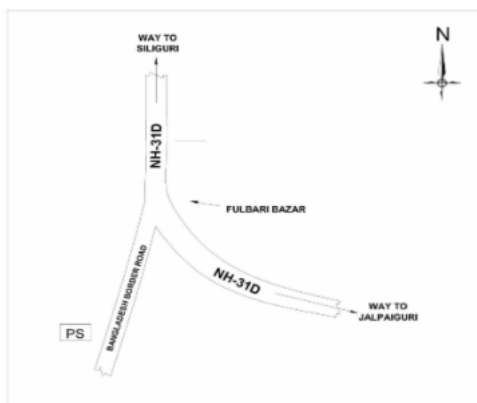

Nazri Naksha