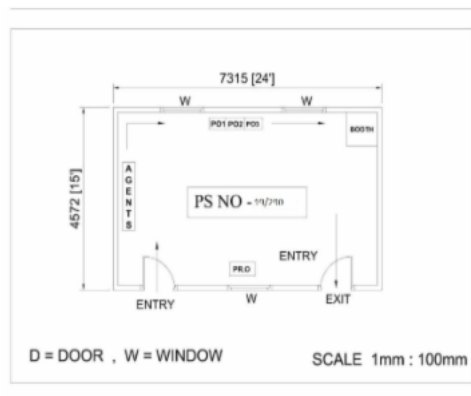

নির্বাচক নিবন্ধন আধিকারিকের স্বাক্ষর

Nazri Naksha

Google Map View

Polling Station Building Front View

Polling Station Front View

Cad View

Key MAP View

1 নাম : আমেনা খাতুন পিতার নাম: জাহেরুল হক বাড়ির নং : এন0194 বয়স : 34 লিঙ্গ : মহিলা	WDB2702496 ফটো উপলব্ধ	2 নাম : নাজিরা বেগম স্বামীর নাম: মহঃ ওহাব আলী বাড়ির নং : n0328 বয়স : 59 লিঙ্গ : মহিলা	WB/04/025/0336775 ফটো উপলব্ধ	3 নাম : আমেদা বিবি স্বামীর নাম: মোবারক বাড়ির নং : n0190 বয়স : 65 লিঙ্গ : মহিলা	WDB2765394 ফটো উপলব্ধ
4 নাম : সাহেরা খাতুন স্বামীর নাম: মহঃ সরিফুল বাড়ির নং : n0189 বয়স : 31 লিঙ্গ : মহিলা	WDB1889195 ফটো উপলব্ধ	5 নাম : আয়সানুল হক পিতার নাম: সলিমদ্দিন হক বাড়ির নং : n0218 বয়স : 44 লিঙ্গ : পুরুষ	MHX2365880 ফটো উপলব্ধ	6 নাম : জাহেরুল হক পিতার নাম: নসরুল হক বাড়ির নং : n0194 বয়স : 66 লিঙ্গ : পুরুষ	WDB2799930 ফটো উপলব্ধ
7 নাম : আবু বক্কর সিদ্দিক পিতার নাম: মুসা কলিম বাড়ির নং : n0187 বয়স : 32 লিঙ্গ : পুরুষ	WDB1889187 ফটো উপলব্ধ	8 নাম : আজিমা খাতুন স্বামীর নাম: খমিরুল হক বাড়ির নং : n0189 বয়স : 56 লিঙ্গ : মহিলা	WDB2802262 ফটো উপলব্ধ	9 নাম : রফিকুল ইসলাম পিতার নাম: নজরুল হক বাড়ির নং : n0192 বয়স : 50 লিঙ্গ : পুরুষ	WDB2849594 ফটো উপলব্ধ
10 নাম : নজিমা বিবি পিতার নাম: জালালদ্দিন বাড়ির নং : n0194 বয়স : 53 লিঙ্গ : মহিলা	WDB2878163 ফটো উপলব্ধ	11 নাম : সারজিনা খাতুন স্বামীর নাম: অনোয়ার হোসেন বাড়ির নং : এন0189 বয়স : 27 লিঙ্গ : মহিলা	WDB3094430 ফটো উপলব্ধ	12 নাম : আলিমা খাতুন স্বামীর নাম: সাহিরুল ইসলাম বাড়ির নং : n0197 বয়স : 40 লিঙ্গ : মহিলা	WDB1053586 ফটো উপলব্ধ
13 নাম : আনজুনা খাতুন পিতার নাম: আফসার আলি বাড়ির নং : n0191 বয়স : 27 লিঙ্গ : মহিলা	WDB2640803 ফটো উপলব্ধ	14 নাম : সুপিয়া খাতুন স্বামীর নাম: হাফেজুল বাড়ির নং : n0221 বয়স : 63 লিঙ্গ : মহিলা	WDB2842474 ফটো উপলব্ধ	15 নাম : মহঃ ওহাব আলী পিতার নাম: সপিউল রহমান বাড়ির নং : n0328 বয়স : 67 লিঙ্গ : পুরুষ	WDB2297836 ফটো উপলব্ধ
16 নাম : আবু কাসেম মায়ের নাম: মুসা কলিম বাড়ির নং : n0187 বয়স : 41 লিঙ্গ : পুরুষ	MHX3453776 ফটো উপলব্ধ	17 নাম : অনুয়ারা বেগম স্বামীর নাম: সরিফুল ইসলাম বাড়ির নং : এন0221 বয়স : 29 লিঙ্গ : মহিলা	WDB2706612 ফটো উপলব্ধ	18 নাম : হাসেনা বেগম স্বামীর নাম: আজিমুল রহমান বাড়ির নং : n0192 বয়স : 37 লিঙ্গ : মহিলা	WDB1126705 ফটো উপলব্ধ
19 নাম : শাহেহা বেগম স্বামীর নাম: আব্দুল কাদের বাড়ির নং : n0223 বয়স : 53 লিঙ্গ : মহিলা	WDB2878197 ফটো উপলব্ধ	20 নাম : নাজিমা খাতুন পিতার নাম: হাপিজুল বাড়ির নং : nং0221 বয়স : 24 লিঙ্গ : মহিলা	WDB2988491 ফটো উপলব্ধ	21 নাম : আবদুল হক পিতার নাম: মোবারক আলী বাড়ির নং : n0190 বয়স : 45 লিঙ্গ : পুরুষ	MHX2781417 ফটো উপলব্ধ
22 নাম : মোবারক আলি পিতার নাম: কালু বাড়ির নং : n0190 বয়স : 71 লিঙ্গ : পুরুষ	WB/03/021/504416 ফটো উপলব্ধ	23 নাম : করিমুল ইসলাম পিতার নাম: জাহেরুল হক বাড়ির নং : n0194 বয়স : 35 লিঙ্গ : পুরুষ	WDB1126671 ফটো উপলব্ধ	24 নাম : সলেখা খাতুন স্বামীর নাম: জামিরুল হক বাড়ির নং : n0194 বয়স : 37 লিঙ্গ : মহিলা	WDB1126697 ফটো উপলব্ধ
25 নাম : নবাব আলি পিতার নাম: মহঃ ওহাব আলী বাড়ির নং : n0328 বয়স : 36 লিঙ্গ : পুরুষ	WDB2297794 ফটো উপলব্ধ	26 নাম : খতেজা বেগম স্বামীর নাম: আকবর আলী বাড়ির নং : n0413 বয়স : 33 লিঙ্গ : মহিলা	WDB2583342 ফটো উপলব্ধ	27 নাম : সায়রা বানু স্বামীর নাম: সমিজদ্দিন বাড়ির নং : n0213 বয়স : 53 লিঙ্গ : মহিলা	WB/03/021/504294 ফটো উপলব্ধ
28 নাম : সায়েদ আলী পিতার নাম: শুকরু মহঃ বাড়ির নং : n0331 বয়স : 56 লিঙ্গ : পুরুষ	WDB2848729 ফটো উপলব্ধ	29 নাম : হাপিজুল পিতার নাম: অকিনদ্দিন বাড়ির নং : n0221 বয়স : 66 লিঙ্গ : মহিলা	WDB2842458 ফটো উপলব্ধ	30 নাম : জিয়ারুল রহমান পিতার নাম: সফিজদ্দিন মহঃ বাড়ির নং : n0208 বয়স : 37 লিঙ্গ : পুরুষ	MHX4050415 ফটো উপলব্ধ