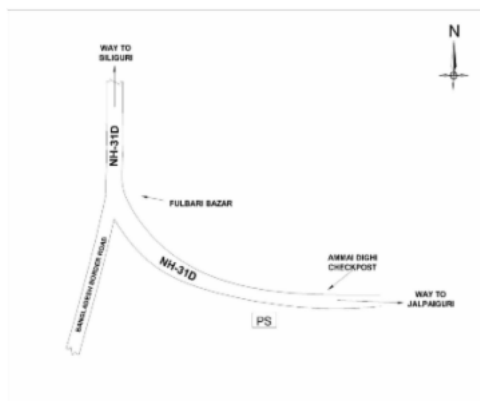

Nazri Naksha