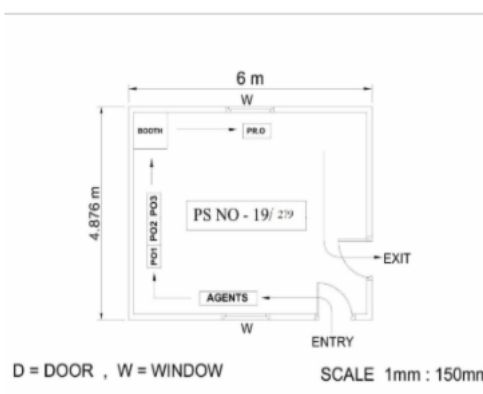

নির্বাচক নিবন্ধন আধিকারিকের স্বাক্ষর

Nazri Naksha

Google Map View

Polling Station Building Front View

Polling Station Front View

Cad View

Key MAP View

1 নাম : নূর হোসেন পিতার নাম: সমির আলী বাড়ির নং : n0387 বয়স : 28 লিঙ্গ : পুরুষ	WDB2582948 ফটো উপলব্ধ	2 নাম : বসিরন নেছা স্বামীর নাম: নামাজু মহঃ বাড়ির নং : n0396 বয়স : 34 লিঙ্গ : মহিলা	WDB2583169 ফটো উপলব্ধ	3 নাম : রফিকুল মহঃ পিতার নাম: মহঃ ইউসুফ বাড়ির নং : n0165 বয়স : 42 লিঙ্গ : পুরুষ	MHX3229556 ফটো উপলব্ধ
4 নাম : জাহানারা খাতুন পিতার নাম: নজরুল ইসলাম বাড়ির নং : n0397 বয়স : 27 লিঙ্গ : মহিলা	WDB2583185 ফটো উপলব্ধ	5 নাম : আলোমা খাতুন স্বামীর নাম: পিয়ারুল হক বাড়ির নং : n0390 বয়স : 35 লিঙ্গ : মহিলা	WDB2582971 ফটো উপলব্ধ	6 নাম : সাবির হোসেন পিতার নাম: নজরুল হক বাড়ির নং : n0417 বয়স : 27 লিঙ্গ : পুরুষ	WDB2583383 ফটো উপলব্ধ
7 নাম : ফিরোজা খাতুন পিতার নাম: বৈজন্ত রহমান বাড়ির নং : n0399 বয়স : 27 লিঙ্গ : মহিলা	WDB2583201 ফটো উপলব্ধ	8 নাম : রসনারা বেগম স্বামীর নাম: মণীরুদদীন মহঃ বাড়ির নং : এন0378 বয়স : 26 লিঙ্গ : মহিলা	WDB3090388 ফটো উপলব্ধ	9 নাম : আসমা খাতুন পিতার নাম: হাসিবুল মোহঃ বাড়ির নং : এন0041 বয়স : 27 লিঙ্গ : মহিলা	WDB2722718 ফটো উপলব্ধ
10 নাম : জিন্নাতুন লায়লা পিতার নাম: জিন্নাত আলী বাড়ির নং : n0394 বয়স : 29 লিঙ্গ : মহিলা	WDB2583144 ফটো উপলব্ধ	11 নাম : করিমা বেগম পিতার নাম: আজিবর মহঃ বাড়ির নং : n0403 বয়স : 33 লিঙ্গ : মহিলা	WDB2583243 ফটো উপলব্ধ	12 নাম : রাবেয়া খাতুন পিতার নাম: মজিবর রহমান বাড়ির নং : এন0156 বয়স : 22 লিঙ্গ : মহিলা	WDB3225612 ফটো উপলব্ধ
13 নাম : মনোয়ারা বেগম পিতার নাম: সাদুল হক বাড়ির নং : n0016 বয়স : 30 লিঙ্গ : মহিলা	WDB2103257 ফটো উপলব্ধ	14 নাম : নাজিবদ্দিন মহা পিতার নাম: আসিরদ্দিন মহা বাড়ির নং : নং0106 বয়স : 57 লিঙ্গ : পুরুষ	WDB2988137 ফটো উপলব্ধ	15 নাম : রাবেয়া খাতুন স্বামীর নাম: সহীদার রহমান বাড়ির নং : নং0000 বয়স : 38 লিঙ্গ : মহিলা	WDB2987733 ফটো উপলব্ধ
16 নাম : তৈবর আলি পিতার নাম: তমিজাদদীন হোক. বাড়ির নং : এন0076 বয়স : 24 লিঙ্গ : পুরুষ	WDB3091469 ফটো উপলব্ধ	17 নাম : রসুদা খাতুন পিতার নাম: মোহাম্মদ জাহিদ বাড়ির নং : NO12 বয়স : 26 লিঙ্গ : মহিলা	NTL2277275 ফটো উপলব্ধ	18 নাম : সোহিনা খাতুন স্বামীর নাম: আব্দুল রেজ্জাক বাড়ির নং : n0053 বয়স : 27 লিঙ্গ : মহিলা	WDB2103760 ফটো উপলব্ধ
19 নাম : রুবিয়া স্বামীর নাম: আব্দুল রেজ্জাক বাড়ির নং : এন0253 বয়স : 34 লিঙ্গ : মহিলা	WDB2103778 ফটো উপলব্ধ	20 নাম : রেজাক মহাম্মাদ পিতার নাম: নাজিবদ্দিন মহাম্মাদ বাড়ির নং : n0042 বয়স : 44 লিঙ্গ : পুরুষ	MHX2781318 ফটো উপলব্ধ	21 নাম : হালিমা বেগম স্বামীর নাম: জলিল হক বাড়ির নং : 296 বয়স : 33 লিঙ্গ : মহিলা	WDB1888999 ফটো উপলব্ধ
22 নাম : অনিমা খাতুন স্বামীর নাম: হাসিবুল মহঃ বাড়ির নং : 291 বয়স : 37 লিঙ্গ : মহিলা	WDB1123959 ফটো উপলব্ধ	23 নাম : আজাদ মোহাম্মাদ পিতার নাম: তাহজুল হক বাড়ির নং : এন0032 বয়স : 26 লিঙ্গ : পুরুষ	WDB3091576 ফটো উপলব্ধ	24 নাম : সাকিমুদ্দিন পিতার নাম: ভুলকা বাড়ির নং : n0076 বয়স : 71 লিঙ্গ : পুরুষ	WB/03/021/504300 ফটো উপলব্ধ
25 নাম : নাইয়ার আরা স্বামীর নাম: রনজিৎ মহম্মাদ বাড়ির নং : n0104 বয়স : 41 লিঙ্গ : মহিলা	MHX3852977 ফটো উপলব্ধ	26 নাম : নাজিবদ্দিন পিতার নাম: খাকার বাড়ির নং : n0042 বয়স : 76 লিঙ্গ : পুরুষ	WDB2775187 ফটো উপলব্ধ	27 নাম : তসলিমা বেগম স্বামীর নাম: মনতাজ আলী বাড়ির নং : n0420 বয়স : 33 লিঙ্গ : মহিলা	TJR1421866 ফটো উপলব্ধ
28 নাম : রুপাতন খাতুন স্বামীর নাম: সাকিমুদ্দিন বাড়ির নং : n0076 বয়স : 68 লিঙ্গ : মহিলা	WB/03/021/504184 ফটো উপলব্ধ	29 নাম : রমিজান খাতুন স্বামীর নাম: আবজল আলী বাড়ির নং : n0107 বয়স : 66 লিঙ্গ : মহিলা	MHX0282087 ফটো উপলব্ধ	30 নাম : অনেশা খাতুন স্বামীর নাম: জাহের আলী বাড়ির নং : n0406 বয়স : 33 লিঙ্গ : মহিলা	NTL1527605 ফটো উপলব্ধ