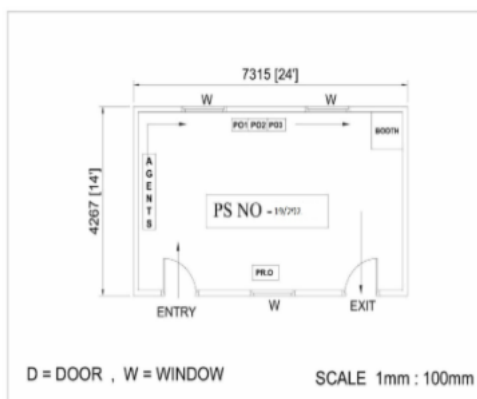

নির্বাচক নিবন্ধন আধিকারিকের স্বাক্ষর

Nazri Naksha

Google Map View

Polling Station Building Front View

Polling Station Front View

Cad View

Key MAP View

1 নাম : আমিরন নেছা স্বামীর নাম: সমাজুদ্দিন মহঃ বাড়ির নং : n0036 বয়স : 39 লিঙ্গ : মহিলা	MHX4051322 ফটো উপলব্ধ	2 নাম : লক্ষ্মী রায় স্বামীর নাম: চিপনারায়ণ রায় বাড়ির নং : n0046 বয়স : 40 লিঙ্গ : মহিলা	WDB1541259 ফটো উপলব্ধ	3 নাম : নাসিরুদ্দিন মহাম্মাদ পিতার নাম: রজব আলী বাড়ির নং : n0013 বয়স : 38 লিঙ্গ : পুরুষ	MHX3853629 ফটো উপলব্ধ
4 নাম : তমিনা খাতুন স্বামীর নাম: মজের আলি বাড়ির নং : n0006 বয়স : 61 লিঙ্গ : মহিলা	WDB2803872 ফটো উপলব্ধ	5 নাম : জয়তুন বেগম স্বামীর নাম: হবিবর রহমান বাড়ির নং : n0174 বয়স : 44 লিঙ্গ : মহিলা	MHX3231511 ফটো উপলব্ধ	6 নাম : সকিনা বেগম স্বামীর নাম: দুবের আলী বাড়ির নং : n0006 বয়স : 71 লিঙ্গ : মহিলা	WDB2816163 ফটো উপলব্ধ
7 নাম : আসাবুদ্দিন মহাম্মাদ পিতার নাম: নজিমবদ্দিন বাড়ির নং : n0013 বয়স : 61 লিঙ্গ : পুরুষ	WDB2853810 ফটো উপলব্ধ	8 নাম : নসিরুদ্দিন মায়ের নাম: জাফিরুদ্দিন বাড়ির নং : n0046 বয়স : 56 লিঙ্গ : পুরুষ	WDB2801207 ফটো উপলব্ধ	9 নাম : রুবিনা খাতুন স্বামীর নাম: কাসিম মহঃ বাড়ির নং : n0013 বয়স : 34 লিঙ্গ : মহিলা	TJR1097807 ফটো উপলব্ধ
10 নাম : আয়ুব খান পিতার নাম: আজিজার রহমান বাড়ির নং : n0039 বয়স : 29 লিঙ্গ : পুরুষ	WDB2465433 ফটো উপলব্ধ	11 নাম : সমাজুদ্দিন পিতার নাম: বৈজুদ্দিন বাড়ির নং : n0036 বয়স : 54 লিঙ্গ : পুরুষ	WB/03/021/507523 ফটো উপলব্ধ	12 নাম : সরিফুল হক পিতার নাম: বৈজুদ্দিন মহঃ বাড়ির নং : n0036 বয়স : 40 লিঙ্গ : পুরুষ	WDB1059336 ফটো উপলব্ধ
13 নাম : নজিমা খাতুন স্বামীর নাম: রজব আলী বাড়ির নং : n0013 বয়স : 60 লিঙ্গ : মহিলা	WDB2876985 ফটো উপলব্ধ	14 নাম : লতিফা খাতুন স্বামীর নাম: আজিজুল মহঃ বাড়ির নং : n0072 বয়স : 35 লিঙ্গ : মহিলা	WDB2465367 ফটো উপলব্ধ	15 নাম : নাজিবুদ্দিন হক পিতার নাম: রজব আলি বাড়ির নং : n0013 বয়স : 43 লিঙ্গ : পুরুষ	WDB2853844 ফটো উপলব্ধ
16 নাম : মহঃ আবুবক্কর সিদ্দিক পিতার নাম: মহঃ মনিরুদ্দিন বাড়ির নং : n0040 বয়স : 46 লিঙ্গ : পুরুষ	MHX2223246 ফটো উপলব্ধ	17 নাম : কমিজুদ্দিন মহঃ পিতার নাম: মজের আলি বাড়ির নং : n0006 বয়স : 28 লিঙ্গ : পুরুষ	WDB2465532 ফটো উপলব্ধ	18 নাম : মসিরন বেগম পিতার নাম: দুবের আলী বাড়ির নং : n0006 বয়স : 50 লিঙ্গ : মহিলা	WDB2830826 ফটো উপলব্ধ
19 নাম : মজিবর রহমান পিতার নাম: মজের আলি বাড়ির নং : n0006 বয়স : 31 লিঙ্গ : পুরুষ	WDB2465516 ফটো উপলব্ধ	20 নাম : ওজিফা খাতুন স্বামীর নাম: মোঃ আব্দুল কাদের বাড়ির নং : n0013 বয়স : 33 লিঙ্গ : মহিলা	WDB2103869 ফটো উপলব্ধ	21 নাম : মহঃ রুহুল আমিন পিতার নাম: মহঃ মনিরুদ্দিন বাড়ির নং : n0040 বয়স : 41 লিঙ্গ : পুরুষ	MHX3232089 ফটো উপলব্ধ
22 নাম : কসিররুদ্দিন পিতার নাম: জাফিরুদ্দিন মহঃ বাড়ির নং : n0046 বয়স : 53 লিঙ্গ : পুরুষ	WDB2784924 ফটো উপলব্ধ	23 নাম : ফরিজিনা নেছা স্বামীর নাম: দুলাল মহম্মাদ বাড়ির নং : n0045 বয়স : 47 লিঙ্গ : মহিলা	MHX3232063 ফটো উপলব্ধ	24 নাম : কমিজান খাতুন স্বামীর নাম: আসাবুদ্দিন বাড়ির নং : n0013 বয়স : 56 লিঙ্গ : মহিলা	WDB2824134 ফটো উপলব্ধ
25 নাম : সাহাবুদ্দিন মায়ের নাম: সাহের খাতুন বাড়ির নং : n0013 বয়স : 40 লিঙ্গ : পুরুষ	MHX4050928 ফটো উপলব্ধ	26 নাম : রাজ্জাক আলম পিতার নাম: খয়রুল আলম বাড়ির নং : n0076 বয়স : 30 লিঙ্গ : পুরুষ	WDB2104172 ফটো উপলব্ধ	27 নাম : আজিতা খাতুন স্বামীর নাম: নুর ইসলাম বাড়ির নং : n0040 বয়স : 40 লিঙ্গ : মহিলা	MHX4051249 ফটো উপলব্ধ
28 নাম : রানু বেগম স্বামীর নাম: রফিজুল রহমান বাড়ির নং : n0189 বয়স : 46 লিঙ্গ : মহিলা	MHX3231735 ফটো উপলব্ধ	29 নাম : উসমান গনি পিতার নাম: আজিমুল হক বাড়ির নং : n0173 বয়স : 45 লিঙ্গ : পুরুষ	MHX2781615 ফটো উপলব্ধ	30 নাম : আজিজুল মহম্মাদ পিতার নাম: সপিবর রহমান বাড়ির নং : n0072 বয়স : 46 লিঙ্গ : পুরুষ	MHX2781607 ফটো উপলব্ধ