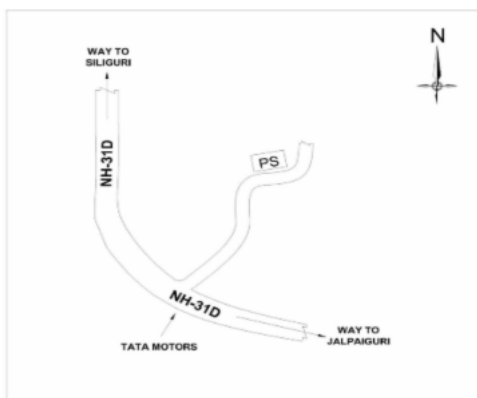

Nazri Naksha