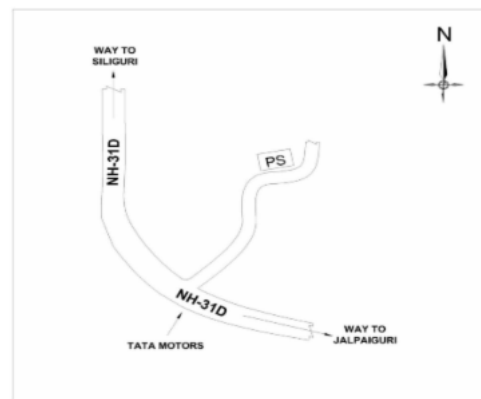

নির্বাচক নিবন্ধন আধিকারিকের স্বাক্ষর

Nazri Naksha

Google Map View

Polling Station Building Front View

Polling Station Front View

Cad View

Key MAP View

1 নাম : আমিরন নেছা স্বামীর নাম: সমাজুদ্দিন মহঃ বাড়ির নং : n0036 বয়স : 39 লিঙ্গ : মহিলা	MHX4051322 ফটো উপলব্ধ	2 নাম : লক্ষ্মী রায় স্বামীর নাম: চিপনারায়ণ রায় বাড়ির নং : n0046 বয়স : 40 লিঙ্গ : মহিলা	WDB1541259 ফটো উপলব্ধ	3 নাম : নাসিরুদ্দিন মহাম্মাদ পিতার নাম: রজব আলী বাড়ির নং : n0013 বয়স : 38 লিঙ্গ : পুরুষ	MHX3853629 ফটো উপলব্ধ
4 নাম : তমিনা খাতুন স্বামীর নাম: মজের আলি বাড়ির নং : n0006 বয়স : 61 লিঙ্গ : মহিলা	WDB2803872 ফটো উপলব্ধ	5 নাম : জয়তুন বেগম স্বামীর নাম: হবিবর রহমান বাড়ির নং : n0174 বয়স : 44 লিঙ্গ : মহিলা	MHX3231511 ফটো উপলব্ধ	6 নাম : সকিনা বেগম স্বামীর নাম: দুবের আলী বাড়ির নং : n0006 বয়স : 71 লিঙ্গ : মহিলা	WDB2816163 ফটো উপলব্ধ
7 নাম : আসাবুদ্দিন মহাম্মাদ পিতার নাম: নজিমবদ্দিন বাড়ির নং : n0013 বয়স : 61 লিঙ্গ : পুরুষ	WDB2853810 ফটো উপলব্ধ	8 নাম : নসিরুদ্দিন মায়ের নাম: জাফিরুদ্দিন বাড়ির নং : n0046 বয়স : 56 লিঙ্গ : পুরুষ	WDB2801207 ফটো উপলব্ধ	9 নাম : রুবিনা খাতুন স্বামীর নাম: কাসিম মহঃ বাড়ির নং : n0013 বয়স : 34 লিঙ্গ : মহিলা	TJR1097807 ফটো উপলব্ধ
10 নাম : আয়ুব খান পিতার নাম: আজিজার রহমান বাড়ির নং : n0039 বয়স : 29 লিঙ্গ : পুরুষ	WDB2465433 ফটো উপলব্ধ	11 নাম : সমাজুদ্দিন পিতার নাম: বৈজুদ্দিন বাড়ির নং : n0036 বয়স : 54 লিঙ্গ : পুরুষ	WB/03/021/507523 ফটো উপলব্ধ	12 নাম : সরিফুল হক পিতার নাম: বৈজুদ্দিন মহঃ বাড়ির নং : n0036 বয়স : 40 লিঙ্গ : পুরুষ	WDB1059336 ফটো উপলব্ধ
13 নাম : নজিমা খাতুন স্বামীর নাম: রজব আলী বাড়ির নং : n0013 বয়স : 60 লিঙ্গ : মহিলা	WDB2876985 ফটো উপলব্ধ	14 নাম : লতিফা খাতুন স্বামীর নাম: আজিজুল মহঃ বাড়ির নং : n0072 বয়স : 35 লিঙ্গ : মহিলা	WDB2465367 ফটো উপলব্ধ	15 নাম : নাজিবুদ্দিন হক পিতার নাম: রজব আলি বাড়ির নং : n0013 বয়স : 43 লিঙ্গ : পুরুষ	WDB2853844 ফটো উপলব্ধ
16 নাম : মহঃ আবুবক্কর সিদ্দিক পিতার নাম: মহঃ মনিরুদ্দিন বাড়ির নং : n0040 বয়স : 46 লিঙ্গ : পুরুষ	MHX2223246 ফটো উপলব্ধ	17 নাম : কমিজুদ্দিন মহঃ পিতার নাম: মজের আলি বাড়ির নং : n0006 বয়স : 28 লিঙ্গ : পুরুষ	WDB2465532 ফটো উপলব্ধ	18 নাম : মসিরন বেগম পিতার নাম: দুবের আলী বাড়ির নং : n0006 বয়স : 50 লিঙ্গ : মহিলা	WDB2830826 ফটো উপলব্ধ
19 নাম : মজিবর রহমান পিতার নাম: মজের আলি বাড়ির নং : n0006 বয়স : 31 লিঙ্গ : পুরুষ	WDB2465516 ফটো উপলব্ধ	20 নাম : ওজিফা খাতুন স্বামীর নাম: মোঃ আব্দুল কাদের বাড়ির নং : n0013 বয়স : 33 লিঙ্গ : মহিলা	WDB2103869 ফটো উপলব্ধ	21 নাম : মহঃ রুহুল আমিন পিতার নাম: মহঃ মনিরুদ্দিন বাড়ির নং : n0040 বয়স : 41 লিঙ্গ : পুরুষ	MHX3232089 ফটো উপলব্ধ
22 নাম : কসিররুদ্দিন পিতার নাম: জাফিরুদ্দিন মহঃ বাড়ির নং : n0046 বয়স : 53 লিঙ্গ : পুরুষ	WDB2784924 ফটো উপলব্ধ	23 নাম : ফরিজিনা নেছা স্বামীর নাম: দুলাল মহম্মাদ বাড়ির নং : n0045 বয়স : 47 লিঙ্গ : মহিলা	MHX3232063 ফটো উপলব্ধ	24 নাম : কমিজান খাতুন স্বামীর নাম: আসাবুদ্দিন বাড়ির নং : n0013 বয়স : 56 লিঙ্গ : মহিলা	WDB2824134 ফটো উপলব্ধ
25 নাম : সাহাবুদ্দিন মায়ের নাম: সাহের খাতুন বাড়ির নং : n0013 বয়স : 40 লিঙ্গ : পুরুষ	MHX4050928 ফটো উপলব্ধ	26 নাম : রাজ্জাক আলম পিতার নাম: খয়রুল আলম বাড়ির নং : n0076 বয়স : 30 লিঙ্গ : পুরুষ	WDB2104172 ফটো উপলব্ধ	27 নাম : আজিতা খাতুন স্বামীর নাম: নুর ইসলাম বাড়ির নং : n0040 বয়স : 40 লিঙ্গ : মহিলা	MHX4051249 ফটো উপলব্ধ
28 নাম : রানু বেগম স্বামীর নাম: রফিজুল রহমান বাড়ির নং : n0189 বয়স : 46 লিঙ্গ : মহিলা	MHX3231735 ফটো উপলব্ধ	29 নাম : উসমান গনি পিতার নাম: আজিমুল হক বাড়ির নং : n0173 বয়স : 45 লিঙ্গ : পুরুষ	MHX2781615 ফটো উপলব্ধ	30 নাম : আজিজুল মহম্মাদ পিতার নাম: সপিবর রহমান বাড়ির নং : n0072 বয়স : 46 লিঙ্গ : পুরুষ	MHX2781607 ফটো উপলব্ধ