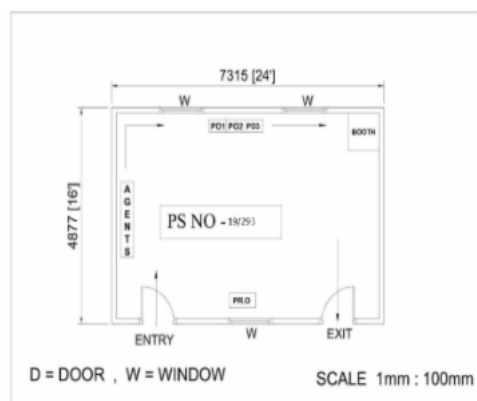

নির্বাচক নিবন্ধন আধিকারিকের স্বাক্ষর

Nazri Naksha

Google Map View

Polling Station Building Front View

Polling Station Front View

Cad View

Key MAP View

1	WDB2781425	নাম : ওসমানগনি পিতার নাম: সাকিমদ্দিন মোহঃ বাড়ির নং : n0052 বয়স : 76 লিঙ্গ : পুরুষ	ফটো উপলব্ধ	2	MHX3680030	নাম : আহমেদ আলি পিতার নাম: বসিরদ্দিন মহাঃ বাড়ির নং : n0080 বয়স : 52 লিঙ্গ : পুরুষ	ফটো উপলব্ধ	3	WDB2722379	নাম : জিয়ারুল হক পিতার নাম: সেরাজুল মহাঃ বাড়ির নং : এন0087 বয়স : 27 লিঙ্গ : পুরুষ	ফটো উপলব্ধ
4	WDB1177245	নাম : নুরমা খাতুন স্বামীর নাম: সেরাজুল হক বাড়ির নং : n0005 বয়স : 39 লিঙ্গ : মহিলা	ফটো উপলব্ধ	5	WDB1677079	নাম : ইউসুফ পিতার নাম: মাইফুদ্দিন বাড়ির নং : n0005 বয়স : 33 লিঙ্গ : পুরুষ	ফটো উপলব্ধ	6	WB/03/021/510180	নাম : আব্দুল হামিদ পিতার নাম: নজরুল বাড়ির নং : n0075 বয়স : 60 লিঙ্গ : পুরুষ	ফটো উপলব্ধ
7	WDB1343334	নাম : তোমিরুল মহম্মদ পিতার নাম: নাজিম মহম্মদ বাড়ির নং : n0072 বয়স : 36 লিঙ্গ : পুরুষ	ফটো উপলব্ধ	8	MHX4050977	নাম : মল্লিকা বেগম স্বামীর নাম: জামাল হক বাড়ির নং : n0137 বয়স : 36 লিঙ্গ : মহিলা	ফটো উপলব্ধ	9	WDB2943942	নাম : রাহুল মহাঃ পিতার নাম: সমিরুল মহাঃ বাড়ির নং : n0096 বয়স : 25 লিঙ্গ : পুরুষ	ফটো উপলব্ধ
10	WB/03/021/843401	নাম : আব্দুর রহমান পিতার নাম: নজিবদ্দিন মহাঃ বাড়ির নং : n0216 বয়স : 50 লিঙ্গ : পুরুষ	ফটো উপলব্ধ	11	MHX4050738	নাম : রমেশা খাতুন স্বামীর নাম: লিটন মহাঃ বাড়ির নং : n0003 বয়স : 37 লিঙ্গ : মহিলা	ফটো উপলব্ধ	12	WB/03/021/507212	নাম : তনিমা খাতুন স্বামীর নাম: নাজিম মহাঃ বাড়ির নং : n0072 বয়স : 61 লিঙ্গ : মহিলা	ফটো উপলব্ধ
13	WDB2702058	নাম : উমর আলি পিতার নাম: সলিমদ্দিন বাড়ির নং : এন0005 বয়স : 26 লিঙ্গ : পুরুষ	ফটো উপলব্ধ	14	MHX3680550	নাম : আলেমা খাতুন স্বামীর নাম: মমতাজ আলি বাড়ির নং : n0043 বয়স : 44 লিঙ্গ : মহিলা	ফটো উপলব্ধ	15	WDB1055961	নাম : কমিরুল মহাঃ পিতার নাম: আব্দুল কাদের বাড়ির নং : n0096 বয়স : 38 লিঙ্গ : পুরুষ	ফটো উপলব্ধ
16	WDB2774396	নাম : আকলিমা বেগম স্বামীর নাম: আসাদ আলি বাড়ির নং : n0052 বয়স : 51 লিঙ্গ : মহিলা	ফটো উপলব্ধ	17	WDB2981835	নাম : মহিরুল মহাঃ পিতার নাম: সামসুল মহম্মদ বাড়ির নং : n0005 বয়স : 29 লিঙ্গ : পুরুষ	ফটো উপলব্ধ	18	WDB2894665	নাম : আবদুল রহমান পিতার নাম: মোঃ সরিফদ্দিন বাড়ির নং : n0048 বয়স : 72 লিঙ্গ : পুরুষ	ফটো উপলব্ধ
19	WDB3211844	নাম : হায়দার আলী মায়ের নাম: সাউনি নেছা বাড়ির নং : এন0008 বয়স : 23 লিঙ্গ : পুরুষ	ফটো উপলব্ধ	20	MHX3231602	নাম : তহিজুল মহাঃ পিতার নাম: কফিলুদ্দিন বাড়ির নং : n0051 বয়স : 40 লিঙ্গ : পুরুষ	ফটো উপলব্ধ	21	WDB3126299	নাম : রিনা রায় বর্মন স্বামীর নাম: দ্রোণা বর্মন বাড়ির নং : এন0069 বয়স : 32 লিঙ্গ : মহিলা	ফটো উপলব্ধ
22	WDB3084530	নাম : জাহানারা বেগম স্বামীর নাম: আব্দুল হামিদ বাড়ির নং : এন0096 বয়স : 31 লিঙ্গ : মহিলা	ফটো উপলব্ধ	23	WDB3084639	নাম : নিলিমা খাতুন পিতার নাম: আলিয়ার রহমান বাড়ির নং : এন0096 বয়স : 24 লিঙ্গ : মহিলা	ফটো উপলব্ধ	24	WDB2982437	নাম : মনোয়ার আলি পিতার নাম: তহিজুল হক বাড়ির নং : n0085 বয়স : 25 লিঙ্গ : পুরুষ	ফটো উপলব্ধ
25	WDB1343631	নাম : রফিকুল পিতার নাম: কফিজদ্দিন বাড়ির নং : n0051 বয়স : 39 লিঙ্গ : পুরুষ	ফটো উপলব্ধ	26	WB/03/021/507199	নাম : ইসুব আলি পিতার নাম: সাকিমদ্দিন আলি বাড়ির নং : n0052 বয়স : 49 লিঙ্গ : পুরুষ	ফটো উপলব্ধ	27	WDB3219458	নাম : সালাম মহাঃ পিতার নাম: তবারুদ্দিন মহাঃ বাড়ির নং : এন0147 বয়স : 32 লিঙ্গ : পুরুষ	ফটো উপলব্ধ
28	WDB1677053	নাম : সাহেরা বানু স্বামীর নাম: আহমেদ আলি বাড়ির নং : n0080 বয়স : 42 লিঙ্গ : মহিলা	ফটো উপলব্ধ	29	MHX3853363	নাম : হাসিনা খাতুন স্বামীর নাম: মনসুর আলী বাড়ির নং : n0043 বয়স : 51 লিঙ্গ : মহিলা	ফটো উপলব্ধ	30	WB/03/001/270807	নাম : ইজারুদ্দিন মহাঃ পিতার নাম: জামরুদ্দিন মহাঃ বাড়ির নং : জয়দেব ভিটা বয়স : 60 লিঙ্গ : পুরুষ	ফটো উপলব্ধ