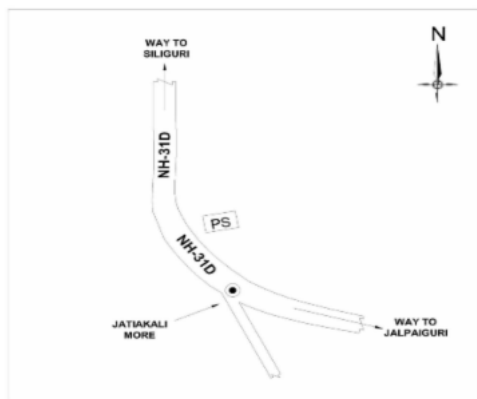

Nazri Naksha