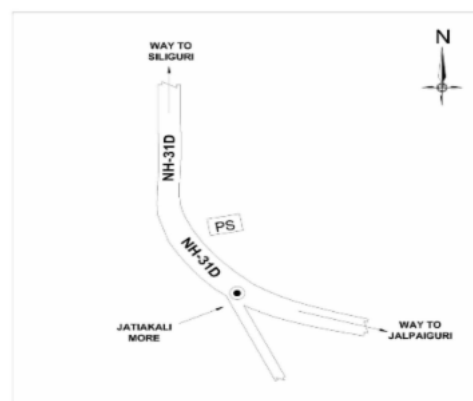

Key MAP View