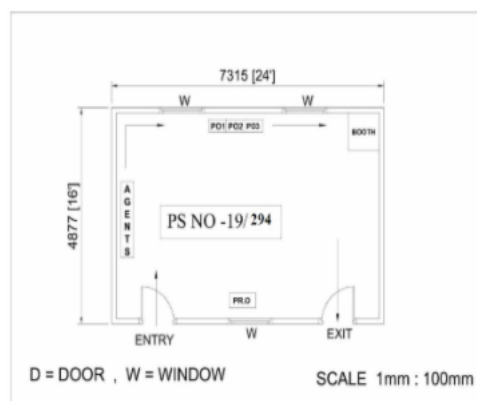

নির্বাচক নিবন্ধন আধিকারিকের স্বাক্ষর

Nazri Naksha

Google Map View

Polling Station Building Front View

Polling Station Front View

Cad View

Key MAP View

1 নাম : আলোয়া খাতুন স্বামীর নাম: সাবু আলী বাড়ির নং : n0088 বয়স : 38 লিঙ্গ : মহিলা	MHX3854213	ফটো উপলব্ধ	2 নাম : আনছার আলী পিতার নাম: জনাকু মহম্মদ বাড়ির নং : n0105 বয়স : 40 লিঙ্গ : পুরুষ	MHX3914884	ফটো উপলব্ধ	3 নাম : গোলজার আলী পিতার নাম: জয়নাল আবেদিন বাড়ির নং : n0383 বয়স : 30 লিঙ্গ : পুরুষ	WDB2584217	ফটো উপলব্ধ
4 নাম : আবু আমজাদ পিতার নাম: মোজাহার আলী বাড়ির নং : N0038 বয়স : 25 লিঙ্গ : পুরুষ	WDB2979516	ফটো উপলব্ধ	5 নাম : মোশারফ হুসেন পিতার নাম: জনাকু মহঃ বাড়ির নং : n0105 বয়স : 46 লিঙ্গ : পুরুষ	WDB3293610	ফটো উপলব্ধ	6 নাম : আব্দুল আহি পিতার নাম: আবদুল রহমান বাড়ির নং : n0049 বয়স : 32 লিঙ্গ : পুরুষ	WDB2105781	ফটো উপলব্ধ
7 নাম : মোস্তাফা হক পিতার নাম: আব্দুল করিম বাড়ির নং : n0057 বয়স : 37 লিঙ্গ : পুরুষ	MHX4051629	ফটো উপলব্ধ	8 নাম : মজিদা খাতুন স্বামীর নাম: সমিরদ্দিন বাড়ির নং : n0104 বয়স : 52 লিঙ্গ : মহিলা	MHX3680790	ফটো উপলব্ধ	9 নাম : মকসেদ আলী পিতার নাম: সমিরদ্দিন মহাম্মদ বাড়ির নং : n0104 বয়স : 38 লিঙ্গ : পুরুষ	WDB1127711	ফটো উপলব্ধ
10 নাম : মেহেরুন নেছা স্বামীর নাম: আনিসুর রহমান বাড়ির নং : এন0126 বয়স : 32 লিঙ্গ : মহিলা	WDB2677441	ফটো উপলব্ধ	11 নাম : আয়ুব আলি পিতার নাম: আজিজুল হক বাড়ির নং : n0049 বয়স : 36 লিঙ্গ : পুরুষ	MHX4051611	ফটো উপলব্ধ	12 নাম : মহঃ আবু হানিফ পিতার নাম: সাপিজদ্দিন মহঃ বাড়ির নং : n0305 বয়স : 67 লিঙ্গ : পুরুষ	MHX3233384	ফটো উপলব্ধ
13 নাম : সরিফুল মহাম্মদ পিতার নাম: সমিরদ্দিন মহাম্মদ বাড়ির নং : n0104 বয়স : 35 লিঙ্গ : পুরুষ	WDB1127745	ফটো উপলব্ধ	14 নাম : নুর আলম পিতার নাম: ইউছুফ আলি বাড়ির নং : n0084 বয়স : 36 লিঙ্গ : পুরুষ	WDB1063684	ফটো উপলব্ধ	15 নাম : মোহাম্মদ ইউছুফ আলি পিতার নাম: জফিরদ্দিন মহাম্মদ বাড়ির নং : n0084 বয়স : 67 লিঙ্গ : পুরুষ	WDB2844181	ফটো উপলব্ধ
16 নাম : জবেদা খাতুন স্বামীর নাম: মোশারফ হুসেন বাড়ির নং : n0105 বয়স : 30 লিঙ্গ : মহিলা	WDB1063783	ফটো উপলব্ধ	17 নাম : তছলিমদ্দিন পিতার নাম: নফিরদ্দিন বাড়ির নং : n0092 বয়স : 76 লিঙ্গ : পুরুষ	WB/03/021/510792	ফটো উপলব্ধ	18 নাম : কাউসার পারভিন পিতার নাম: মুস্তাক আহমেদ বাড়ির নং : n0303 বয়স : 27 লিঙ্গ : মহিলা	WDB2645182	ফটো উপলব্ধ
19 নাম : আব্দুল হামিদ পিতার নাম: সরিফদ্দিন বাড়ির নং : n0035 বয়স : 59 লিঙ্গ : পুরুষ	WB/03/021/510046	ফটো উপলব্ধ	20 নাম : আইসা খাতুন স্বামীর নাম: আবদুল রহমান বাড়ির নং : n0049 বয়স : 56 লিঙ্গ : মহিলা	WDB2767655	ফটো উপলব্ধ	21 নাম : জইনউদ্দিন মহঃ পিতার নাম: মসিরদ্দিন বাড়ির নং : n0219 বয়স : 60 লিঙ্গ : পুরুষ	WB/03/021/510207	ফটো উপলব্ধ
22 নাম : আবুল কালাম আজাদ পিতার নাম: মোজাহার হোসেন বাড়ির নং : n0038 বয়স : 29 লিঙ্গ : পুরুষ	WDB2644896	ফটো উপলব্ধ	23 নাম : সামিম আক্তার পিতার নাম: মুস্তাক আহমেদ বাড়ির নং : n0303 বয়স : 31 লিঙ্গ : পুরুষ	WDB1890664	ফটো উপলব্ধ	24 নাম : সতীবুল রহমান পিতার নাম: বুধাকু মহঃ বাড়ির নং : n0385 বয়স : 29 লিঙ্গ : পুরুষ	WDB2584233	ফটো উপলব্ধ
25 নাম : সইফর রহমান পিতার নাম: মোবারক হোসেন বাড়ির নং : n0367 বয়স : 28 লিঙ্গ : পুরুষ	WDB2584068	ফটো উপলব্ধ	26 নাম : ইমামুল হক পিতার নাম: মহঃ জনাকু বাড়ির নং : n0105 বয়স : 45 লিঙ্গ : পুরুষ	MHX2368322	ফটো উপলব্ধ	27 নাম : হাসেনা খাতুন স্বামীর নাম: আয়রু মহঃ বাড়ির নং : পাট-313,এন530 বয়স : 64 লিঙ্গ : মহিলা	WDB3344439	ফটো উপলব্ধ
28 নাম : ইউনুস আলি পিতার নাম: তমিজুদ্দিন বাড়ির নং : n0094 বয়স : 32 লিঙ্গ : পুরুষ	WDB1677723	ফটো উপলব্ধ	29 নাম : সবেদা খাতুন স্বামীর নাম: মসির হুসেন বাড়ির নং : n0036 বয়স : 56 লিঙ্গ : মহিলা	WB/03/021/510237	ফটো উপলব্ধ	30 নাম : মালেকা খাতুন স্বামীর নাম: আজিজার রহমান বাড়ির নং : n0049 বয়স : 49 লিঙ্গ : মহিলা	WDB2844066	ফটো উপলব্ধ