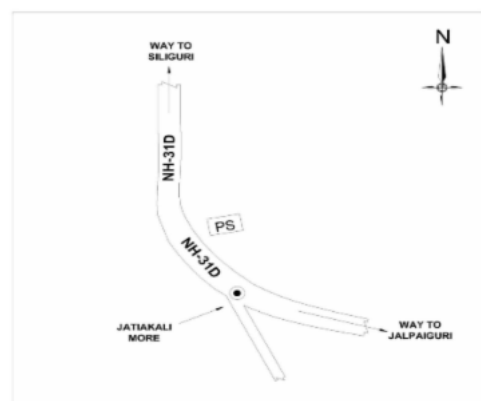

Key MAP View