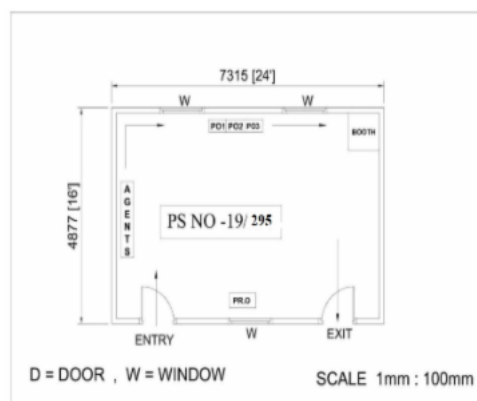

নির্বাচক নিবন্ধন আধিকারিকের স্বাক্ষর

Nazri Naksha

Google Map View

Polling Station Building Front View

Polling Station Front View

Cad View

Key MAP View

1 নাম : মালেক হুসসীন পিতার নাম: আহিনুল হক বাড়ির নং : n0068 বয়স : 39 লিঙ্গ : পুরুষ	MHX4052395	ফটো উপলব্ধ	2 নাম : মহচিনা খাতুন স্বামীর নাম: তাহজুল রহমান বাড়ির নং : n0233 বয়স : 27 লিঙ্গ : মহিলা	WDB2584860	ফটো উপলব্ধ	3 নাম : সাবিনা পিতার নাম: ইয়াসমিন বাড়ির নং : এন0016 বয়স : 25 লিঙ্গ : মহিলা	WDB2766376	ফটো উপলব্ধ
4 নাম : জহিরুল ইসলাম মায়ের নাম: তমিনা বিবি বাড়ির নং : n0172 বয়স : 38 লিঙ্গ : পুরুষ	WDB2467132	ফটো উপলব্ধ	5 নাম : মহাঃ বোরহান পিতার নাম: মহাঃ বোকতার বাড়ির নং : n0191 বয়স : 70 লিঙ্গ : পুরুষ	WDB2467140	ফটো উপলব্ধ	6 নাম : খুকি বেওয়া স্বামীর নাম: সাপিমুদ্দিন বাড়ির নং : n0032 বয়স : 63 লিঙ্গ : মহিলা	WB/03/021/510970	ফটো উপলব্ধ
7 নাম : বেবী সারজুনা বেগম পিতার নাম: আলিমুদ্দিন বাড়ির নং : n0066 বয়স : 36 লিঙ্গ : মহিলা	WDB1678309	ফটো উপলব্ধ	8 নাম : জিয়াউর রহমান পিতার নাম: আব্দুল কাদের বাড়ির নং : এন0054 বয়স : 40 লিঙ্গ : পুরুষ	MHX3233251	ফটো উপলব্ধ	9 নাম : সমিরুল হক পিতার নাম: সবাবদদিন বাড়ির নং : n0016 বয়স : 37 লিঙ্গ : পুরুষ	MHX4052452	ফটো উপলব্ধ
10 নাম : ইয়াকুব মহঃ পিতার নাম: গফি. রুদদিন মহম্মদ বাড়ির নং : n0014 বয়স : 49 লিঙ্গ : পুরুষ	WDB2764942	ফটো উপলব্ধ	11 নাম : সামিনা খাতুন স্বামীর নাম: সবাবদদিন মহঃ বাড়ির নং : n0016 বয়স : 54 লিঙ্গ : মহিলা	WDB2764793	ফটো উপলব্ধ	12 নাম : নার্সিনা আকতার পিতার নাম: আব্দুল তাসের বাড়ির নং : n0212 বয়স : 27 লিঙ্গ : মহিলা	WDB2584654	ফটো উপলব্ধ
13 নাম : জবের আলী পিতার নাম: আবদুল হাসেন বাড়ির নং : n0197 বয়স : 27 লিঙ্গ : পুরুষ	WDB2584506	ফটো উপলব্ধ	14 নাম : আলেমা খাতুন স্বামীর নাম: আজাদ হক বাড়ির নং : n0165 বয়স : 41 লিঙ্গ : মহিলা	MHX4051959	ফটো উপলব্ধ	15 নাম : জলেখা খাতুন স্বামীর নাম: আজিমুল হক বাড়ির নং : n0085 বয়স : 27 লিঙ্গ : মহিলা	WDB2645380	ফটো উপলব্ধ
16 নাম : সাহিদা খাতুন স্বামীর নাম: মহাঃ ওমর ফারুক বাড়ির নং : n0182 বয়স : 37 লিঙ্গ : মহিলা	WDB2105401	ফটো উপলব্ধ	17 নাম : আলেমা খাতুন স্বামীর নাম: মহঃ সরাজুল হক বাড়ির নং : n0193 বয়স : 32 লিঙ্গ : মহিলা	WDB1889500	ফটো উপলব্ধ	18 নাম : তাসলিম খাতুন পিতার নাম: মোহম্মদ আনারুল বাড়ির নং : এন0005 বয়স : 25 লিঙ্গ : মহিলা	WDB2760130	ফটো উপলব্ধ
19 নাম : রফিকুল ইসলাম পিতার নাম: তাইবর রহমান বাড়ির নং : এন0022 বয়স : 27 লিঙ্গ : পুরুষ	WDB2584787	ফটো উপলব্ধ	20 নাম : সামিম আকতার পিতার নাম: সবাবদদিন বাড়ির নং : n0016 বয়স : 30 লিঙ্গ : পুরুষ	WDB2299105	ফটো উপলব্ধ	21 নাম : লিলি রহমান স্বামীর নাম: রবিউল করিম বাড়ির নং : n0069 বয়স : 44 লিঙ্গ : মহিলা	MHX2657906	ফটো উপলব্ধ
22 নাম : তাহের হোসেন পিতার নাম: লুৎফর রহমান বাড়ির নং : n0241 বয়স : 32 লিঙ্গ : পুরুষ	WDB2584985	ফটো উপলব্ধ	23 নাম : সহর বানু স্বামীর নাম: সাদ্দাম আলি বাড়ির নং : n0238 বয়স : 29 লিঙ্গ : মহিলা	WDB2584910	ফটো উপলব্ধ	24 নাম : গলেমা খাতুন পিতার নাম: আফিজুদ্দিন মহঃ বাড়ির নং : n0058 বয়স : 68 লিঙ্গ : মহিলা	WDB2299196	ফটো উপলব্ধ
25 নাম : মহঃ আনারুল পিতার নাম: নজিবুদ্দিন বাড়ির নং : n0005 বয়স : 56 লিঙ্গ : পুরুষ	WB/04/026/324351	ফটো উপলব্ধ	26 নাম : নুরজাহান খাতুন স্বামীর নাম: ইয়াকুব মহঃ বাড়ির নং : এন0123 বয়স : 53 লিঙ্গ : মহিলা	WDB3361276	ফটো উপলব্ধ	27 নাম : ফজরন আলী পিতার নাম: আকবর আলী বাড়ির নং : n0054 বয়স : 34 লিঙ্গ : পুরুষ	WDB1345016	ফটো উপলব্ধ
28 নাম : সাহেরা বানু স্বামীর নাম: সমির মহঃ বাড়ির নং : n0053 বয়স : 38 লিঙ্গ : মহিলা	WDB1177427	ফটো উপলব্ধ	29 নাম : আনোয়ারা খাতুন পিতার নাম: রঞ্জিত আলী বাড়ির নং : n0303 বয়স : 31 লিঙ্গ : মহিলা	WDB2298933	ফটো উপলব্ধ	30 নাম : মহঃ তালীম মায়ের নাম: গোলেফা খাতুন বাড়ির নং : n0299 বয়স : 30 লিঙ্গ : পুরুষ	WDB2082758	ফটো উপলব্ধ