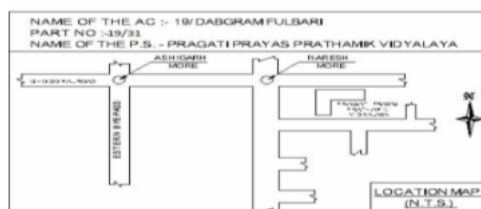

নির্বাচক নিবন্ধন আধিকারিকের স্বাক্ষর

Nazri Naksha

Google Map View

Polling Station Building Front View

Polling Station Front View

Cad View

Key MAP View

Q 1 নাম : স্বরসতি দাস স্বামীর নাম: রবেন দাস বাড়ির নং : বয়স : 31 লিঙ্গ : মহিলা	WDB1954049	2 নাম : দুলালী রায় স্বামীর নাম: ঈশ্বর রায় বাড়ির নং : n0388 বয়স : 41 লিঙ্গ : মহিলা	WDB1077734	Q 3 নাম : রবী রানী দাস স্বামীর নাম: লালচন্দ্র দাস বাড়ির নং : বয়স : 47 লিঙ্গ : মহিলা	WDB1077080
4 নাম : উৎপল শীল পিতার নাম: পরিতোষ শীল বাড়ির নং : n0298 বয়স : 26 লিঙ্গ : পুরুষ	WDB2632966	5 নাম : গোপাল সাহা পিতার নাম: গুপী সাহা বাড়ির নং : এন0033 বয়স : 22 লিঙ্গ : পুরুষ	WDB3222635	6 নাম : নরেশ দাস পিতার নাম: মহাদেব দাস বাড়ির নং : n0320 বয়স : 43 লিঙ্গ : পুরুষ	WDB0096669
Q 7 নাম : শিপ্রা সাহা স্বামীর নাম: অসীম সাহা বাড়ির নং : বয়স : 48 লিঙ্গ : মহিলা	WDB1381276	8 নাম : আরতি রায় পিতার নাম: নুপেন রায় বাড়ির নং : n0330 বয়স : 42 লিঙ্গ : মহিলা	WDB0092221	Q 9 নাম : রূপালী রায় মায়ের নাম: আরতি রায় বাড়ির নং : 19/83 বয়স : 22 লিঙ্গ : মহিলা	WDB3334463
10 নাম : জুরান দাস পিতার নাম: হরেকৃষ্ণ দাস বাড়ির নং : n0194 বয়স : 40 লিঙ্গ : পুরুষ	WDB1393776	Q 11 নাম : প্রমিলা রায় স্বামীর নাম: জ্যোতিষ রায় বাড়ির নং : বয়স : 64 লিঙ্গ : মহিলা	MHX4147567	Q 12 নাম : রবি পাল পিতার নাম: সুরেন চন্দ্র পাল বাড়ির নং : বয়স : 38 লিঙ্গ : পুরুষ	WDB1077650
Q 13 নাম : সোনালী পাল পিতার নাম: রবি পাল বাড়ির নং : এন0426 বয়স : 20 লিঙ্গ : মহিলা	WDB3362829	Q 14 নাম : বাবু পাল পিতার নাম: ভবেন্দ্র পাল বাড়ির নং : বয়স : 37 লিঙ্গ : পুরুষ	WDB0085142	15 নাম : গোপাল দাস পিতার নাম: হরেকৃষ্ণ দাস বাড়ির নং : n0194 বয়স : 35 লিঙ্গ : পুরুষ	WDB1393784
16 নাম : সুশান্ত পাল পিতার নাম: সুবল পাল বাড়ির নং : n0252 বয়স : 37 লিঙ্গ : পুরুষ	WDB0085167	17 নাম : রুমা ঘোষ স্বামীর নাম: মুস্তাক আলম বাড়ির নং : n0542 বয়স : 38 লিঙ্গ : মহিলা	WDB1075415	18 নাম : গুপী সাহা পিতার নাম: রেবতী সাহা বাড়ির নং : n0239 বয়স : 55 লিঙ্গ : পুরুষ	MHX2642114
Q 19 নাম : বিপ্লব দাস পিতার নাম: হরেকৃষ্ণ দাস বাড়ির নং : বয়স : 28 লিঙ্গ : পুরুষ	WDB2334506	20 নাম : পদ্মা দাস স্বামীর নাম: জুরান দাস বাড়ির নং : n0194 বয়স : 32 লিঙ্গ : মহিলা	WDB1954239	Q 21 নাম : অনিতা দাস পিতার নাম: সুকুমার দাস বাড়ির নং : বয়স : 35 লিঙ্গ : মহিলা	WDB1084276
22 নাম : ভাগ্য পাল স্বামীর নাম: সুশান্ত পাল বাড়ির নং : n0252 বয়স : 32 লিঙ্গ : মহিলা	WDB1954114	23 নাম : বৃন্দ সূত্রধর (সরকার) স্বামীর নাম: কমল সূত্রধর বাড়ির নং : n0428 বয়স : 37 লিঙ্গ : মহিলা	WDB0101824	24 নাম : মালা দাস স্বামীর নাম: সুশান্ত দাস বাড়ির নং : n0448 বয়স : 54 লিঙ্গ : মহিলা	WDB1078997
25 নাম : বিক্রম সরকার পিতার নাম: বাদল সরকার বাড়ির নং : n0480 বয়স : 26 লিঙ্গ : পুরুষ	WDB2632982	26 নাম : বাদল সরকার পিতার নাম: মুকুন্দ সরকার বাড়ির নং : n0480 বয়স : 56 লিঙ্গ : পুরুষ	WDB2852283	27 নাম : সোমা সাহা (বসাক) স্বামীর নাম: সুভাষ সাহা বাড়ির নং : n0484 বয়স : 34 লিঙ্গ : মহিলা	WDB1208297
28 নাম : চম্পারানী ঢালী (সরকার) স্বামীর নাম: স্বপন সরকার বাড়ির নং : n0368 বয়স : 39 লিঙ্গ : মহিলা	LCC3979077	29 নাম : নিতাই অধিকারী পিতার নাম: প্রফুল্ল অধিকারী বাড়ির নং : n0349 বয়স : 49 লিঙ্গ : পুরুষ	WB/03/021/255361	30 নাম : পিয়ালী অধিকারী স্বামীর নাম: সুদাম চক্রবর্তী বাড়ির নং : n0456 বয়স : 39 লিঙ্গ : মহিলা	WDB1294206