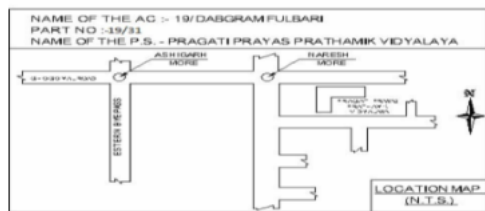

Nazri Naksha