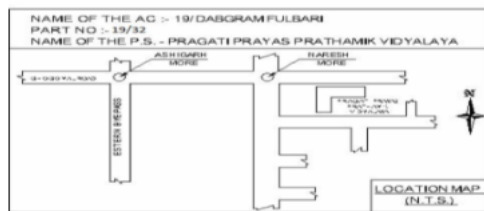

Nazri Naksha