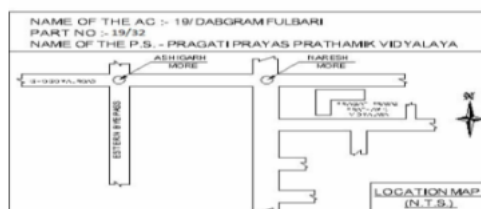

নির্বাচক নিবন্ধন আধিকারিকের স্বাক্ষর

Nazri Naksha

Google Map View

Polling Station Building Front View

Polling Station Front View

Cad View

Key MAP View

1 নাম : সাধন সাহা পিতার নাম: মহেন্দ্র সাহা বাড়ির নং : n0286 বয়স : 65 লিঙ্গ : পুরুষ	WDB1077924	ফটো উপলব্ধ	2 নাম : মিলন সাহা স্বামীর নাম: রতন সাহা বাড়ির নং : n0313 বয়স : 36 লিঙ্গ : মহিলা	WDB1077056	ফটো উপলব্ধ	Q 3 নাম : প্রনভী পাল স্বামীর নাম: নিবারন পাল বাড়ির নং : বয়স : 54 লিঙ্গ : মহিলা	MHX3413853	ফটো উপলব্ধ
4 নাম : সম্পা দাস পিতার নাম: রামপদ দাস বাড়ির নং : এন0193 বয়স : 42 লিঙ্গ : মহিলা	MHX3986908	ফটো উপলব্ধ	5 নাম : রতন সাহা পিতার নাম: বাসুদেব সাহা বাড়ির নং : n0320 বয়স : 45 লিঙ্গ : পুরুষ	WDB1077874	ফটো উপলব্ধ	Q 6 নাম : রবি দাস পিতার নাম: প্রাননথ দাস বাড়ির নং : বয়স : 41 লিঙ্গ : পুরুষ	MHX2623676	ফটো উপলব্ধ
Q 7 নাম : বিশ্বজিৎ দাস পিতার নাম: দীপক দাস বাড়ির নং : বয়স : 41 লিঙ্গ : পুরুষ	WDB1954866	ফটো উপলব্ধ	8 নাম : শ্যামল সাহা পিতার নাম: সাধন সাহা বাড়ির নং : n0201 বয়স : 43 লিঙ্গ : পুরুষ	LPZ2188308	ফটো উপলব্ধ	9 নাম : প্রিয়াংকা বসাক সাহা স্বামীর নাম: শ্যামল সাহা বাড়ির নং : এন0201 বয়স : 37 লিঙ্গ : মহিলা	WDB3064169	ফটো উপলব্ধ
10 নাম : নিখিল দাস পিতার নাম: অমল্য দাস বাড়ির নং : n0203 বয়স : 40 লিঙ্গ : পুরুষ	WDB0085126	ফটো উপলব্ধ	11 নাম : শেফালী দাস স্বামীর নাম: নিখিল দাস বাড়ির নং : n0203 বয়স : 39 লিঙ্গ : মহিলা	WDB1393792	ফটো উপলব্ধ	Q 12 নাম : মনো পাল পিতার নাম: শিক্বেশ্বর পাল বাড়ির নং : বয়স : 47 লিঙ্গ : পুরুষ	WDB1078898	ফটো উপলব্ধ
13 নাম : দীপক দাস পিতার নাম: রামচন্দ্র দাস বাড়ির নং : n0193 বয়স : 69 লিঙ্গ : পুরুষ	MHX4147591	ফটো উপলব্ধ	Q 14 নাম : পূজা দাস পিতার নাম: রবি দাস বাড়ির নং : এন0202 বয়স : 21 লিঙ্গ : মহিলা	WDB3264629	ফটো উপলব্ধ	Q 15 নাম : চন্দন দাস পিতার নাম: নিখিল দাস বাড়ির নং : এন203 বয়স : 23 লিঙ্গ : পুরুষ	WDB3062353	ফটো উপলব্ধ
Q 16 নাম : ললিতা দাস পিতার নাম: রবি দাস বাড়ির নং : এন0202 বয়স : 23 লিঙ্গ : মহিলা	WDB3282167	ফটো উপলব্ধ	17 নাম : পার্থ পাল পিতার নাম: নিবারন পাল বাড়ির নং : n0196 বয়স : 31 লিঙ্গ : পুরুষ	WDB1761220	ফটো উপলব্ধ	18 নাম : শুভঙ্কর সরকার পিতার নাম: সুদেব সরকার বাড়ির নং : নং341 বয়স : 21 লিঙ্গ : পুরুষ	WDB3264777	ফটো উপলব্ধ
19 নাম : নিবারন পাল পিতার নাম: নিমাই পাল বাড়ির নং : n0195 বয়স : 63 লিঙ্গ : পুরুষ	MHX3413762	ফটো উপলব্ধ	20 নাম : সুদেব সরকার পিতার নাম: রমেশ সরকার বাড়ির নং : n0341 বয়স : 51 লিঙ্গ : পুরুষ	WB/03/021/259704	ফটো উপলব্ধ	Q 21 নাম : বাবেশ্বর দাস পিতার নাম: রাইচরণ দাস বাড়ির নং : বয়স : 71 লিঙ্গ : পুরুষ	WDB0084665	ফটো উপলব্ধ
Q 22 নাম : বিকি দাস পিতার নাম: বিশ্বজিৎ দাস বাড়ির নং : এন0193 বয়স : 24 লিঙ্গ : পুরুষ	WDB3281433	ফটো উপলব্ধ	Q 23 নাম : রনি দাস পিতার নাম: বিশ্বজিৎ দাস বাড়ির নং : এন0193 বয়স : 20 লিঙ্গ : পুরুষ	WDB3332681	ফটো উপলব্ধ	24 নাম : শুক্লা কুন্ডু স্বামীর নাম: কার্তিক কুন্ডু বাড়ির নং : n0223 বয়স : 35 লিঙ্গ : মহিলা	WDB1194786	ফটো উপলব্ধ
25 নাম : সীমা কর্মকার স্বামীর নাম: বাপি কর্মকার বাড়ির নং : এন0132 বয়স : 28 লিঙ্গ : মহিলা	IUS1585124	ফটো উপলব্ধ	26 নাম : মিনতী কর্মকার স্বামীর নাম: গনেশ কর্মকার বাড়ির নং : n0288 বয়স : 60 লিঙ্গ : মহিলা	WDB2775476	ফটো উপলব্ধ	27 নাম : বিশ্বজিৎ কর্মকার পিতার নাম: গনেশ কর্মকার বাড়ির নং : n0218 বয়স : 36 লিঙ্গ : পুরুষ	MHX3988953	ফটো উপলব্ধ
28 নাম : বাপী কর্মকার পিতার নাম: গনেশ কর্মকার বাড়ির নং : n0132 বয়স : 41 লিঙ্গ : পুরুষ	MHX3101177	ফটো উপলব্ধ	29 নাম : গনেশ কর্মকার পিতার নাম: নরেন কর্মকার বাড়ির নং : n0132 বয়স : 64 লিঙ্গ : পুরুষ	WDB2781946	ফটো উপলব্ধ	30 নাম : নীলকমল কর্মকার পিতার নাম: ননী গোপাল কর্মকার বাড়ির নং : n0173 বয়স : 44 লিঙ্গ : পুরুষ	MHX3862554	ফটো উপলব্ধ