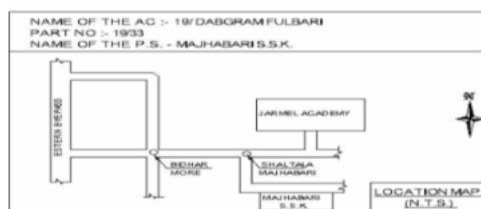

নির্বাচক নিবন্ধন আধিকারিকের স্বাক্ষর

Nazri Naksha

Google Map View

Polling Station Building Front View

Polling Station Front View

Cad View

Key MAP View

1 নাম : পরিমল রায় পিতার নাম: মোহিনী রায় বাড়ির নং : n0356 বয়স : 52 লিঙ্গ : পুরুষ	MHX2641165	ফটো উপলব্ধ	2 নাম : রঞ্জিত বসাক পিতার নাম: নরেশ বসাক বাড়ির নং : n0536 বয়স : 48 লিঙ্গ : পুরুষ	WDB1076389	ফটো উপলব্ধ	3 নাম : রবিকা রায় স্বামীর নাম: প্রহ্লাদ রায় বাড়ির নং : n0537 বয়স : 39 লিঙ্গ : মহিলা	MHX3019783	ফটো উপলব্ধ
4 নাম : দেবাশিষ সরকার পিতার নাম: ক্ষুদিরাম সরকার বাড়ির নং : n0336 বয়স : 62 লিঙ্গ : পুরুষ	WDB1078138	ফটো উপলব্ধ	5 নাম : বৈদ্য বর্মণ পিতার নাম: উপেন বর্মণ বাড়ির নং : এন0444 বয়স : 30 লিঙ্গ : পুরুষ	WDB2657518	ফটো উপলব্ধ	6 নাম : টুম্পা বসাক স্বামীর নাম: সঞ্জীত বসাক বাড়ির নং : এন0444 বয়স : 31 লিঙ্গ : মহিলা	WDB2678878	ফটো উপলব্ধ
7 নাম : পম্পি সিংহ পিতার নাম: দীপু সিং বাড়ির নং : এন0326 বয়স : 28 লিঙ্গ : মহিলা	WDB2745586	ফটো উপলব্ধ	8 নাম : সুব্রত সূত্রধর পিতার নাম: জীতেন সূত্রধর বাড়ির নং : n0357 বয়স : 50 লিঙ্গ : পুরুষ	MHX4147518	ফটো উপলব্ধ	9 নাম : আশুতোষ পাল পিতার নাম: অমল্য পাল বাড়ির নং : n0354 বয়স : 54 লিঙ্গ : পুরুষ	BQT2079895	ফটো উপলব্ধ
10 নাম : বেলা পাল স্বামীর নাম: আশুতোষ পাল বাড়ির নং : n0355 বয়স : 48 লিঙ্গ : মহিলা	BQT2079861	ফটো উপলব্ধ	11 নাম : গোপাল সূত্রধর পিতার নাম: জীতেন সূত্রধর বাড়ির নং : n0358 বয়স : 45 লিঙ্গ : পুরুষ	MHX2555191	ফটো উপলব্ধ	12 নাম : শঙ্কু সরকার পিতার নাম: কৃষ্ণ সরকার বাড়ির নং : n0275 বয়স : 36 লিঙ্গ : পুরুষ	WDB1196054	ফটো উপলব্ধ
13 নাম : সবিতা রায় (কর্মকার) স্বামীর নাম: অনাথ রায় বাড়ির নং : n0529 বয়স : 52 লিঙ্গ : মহিলা	WDB1760842	ফটো উপলব্ধ	Q 14 নাম : কাকলী সাহা স্বামীর নাম: স্বপন সাহা বাড়ির নং : বয়স : 40 লিঙ্গ : মহিলা	WDB1077965	ফটো উপলব্ধ	15 নাম : সঞ্জিত বসাক পিতার নাম: নরেশ বসাক বাড়ির নং : n0444 বয়স : 45 লিঙ্গ : পুরুষ	WDB1076405	ফটো উপলব্ধ
16 নাম : নিমাই পাল পিতার নাম: নীলকান্ত পাল বাড়ির নং : এন0314 বয়স : 25 লিঙ্গ : পুরুষ	WDB3067485	ফটো উপলব্ধ	17 নাম : বিশ্বজিৎ সরকার পিতার নাম: গোপাল সরকার বাড়ির নং : n0084 বয়স : 33 লিঙ্গ : পুরুষ	WDB1600477	ফটো উপলব্ধ	18 নাম : বাবলী সাহা (সূত্রধর) স্বামীর নাম: মানিক সাহা বাড়ির নং : n0494 বয়স : 37 লিঙ্গ : মহিলা	WDB1955319	ফটো উপলব্ধ
19 নাম : চন্দন পাল পিতার নাম: আশুতোষ পাল বাড়ির নং : n0354 বয়স : 30 লিঙ্গ : পুরুষ	WDB2111300	ফটো উপলব্ধ	Q 20 নাম : অঞ্জলি বসাক স্বামীর নাম: নরেশ বসাক বাড়ির নং : বয়স : 75 লিঙ্গ : মহিলা	WDB1076421	ফটো উপলব্ধ	21 নাম : বিভা সরকার পিতার নাম: কৃষ্ণ সরকার বাড়ির নং : n0275 বয়স : 37 লিঙ্গ : মহিলা	WDB1077767	ফটো উপলব্ধ
22 নাম : নিমন পাল পিতার নাম: নীলকান্ত পাল বাড়ির নং : n0314 বয়স : 32 লিঙ্গ : পুরুষ	WDB1761964	ফটো উপলব্ধ	23 নাম : স্বপন সাহা পিতার নাম: রঞ্জন সাহা বাড়ির নং : n0309 বয়স : 47 লিঙ্গ : পুরুষ	WDB1077957	ফটো উপলব্ধ	24 নাম : সীমা রায় স্বামীর নাম: পরিমল রায় বাড়ির নং : n0359 বয়স : 41 লিঙ্গ : মহিলা	MHX2641173	ফটো উপলব্ধ
25 নাম : দীপু সিং পিতার নাম: মোহন সিং বাড়ির নং : n0825 বয়স : 39 লিঙ্গ : পুরুষ	MHX3806544	ফটো উপলব্ধ	26 নাম : বাপ্পা সরকার পিতার নাম: গোপাল সরকার বাড়ির নং : n0084 বয়স : 37 লিঙ্গ : পুরুষ	WDB0094094	ফটো উপলব্ধ	27 নাম : মিনতী রাণী সরকার স্বামীর নাম: দেবাশীষ সরকার বাড়ির নং : n0336 বয়স : 50 লিঙ্গ : মহিলা	WDB1196070	ফটো উপলব্ধ
28 নাম : সীমা বিশ্বাস (চক্রবর্তী) স্বামীর নাম: বিপ্লব বিশ্বাস বাড়ির নং : n0204 বয়স : 38 লিঙ্গ : মহিলা	WDB1955186	ফটো উপলব্ধ	29 নাম : মুক্তি পাল স্বামীর নাম: নীলকান্ত পাল বাড়ির নং : n0314 বয়স : 37 লিঙ্গ : মহিলা	WDB1195957	ফটো উপলব্ধ	30 নাম : মনিমালা রায় পিতার নাম: পরিমল রায় বাড়ির নং : n0356 বয়স : 26 লিঙ্গ : মহিলা	WDB2633444	ফটো উপলব্ধ