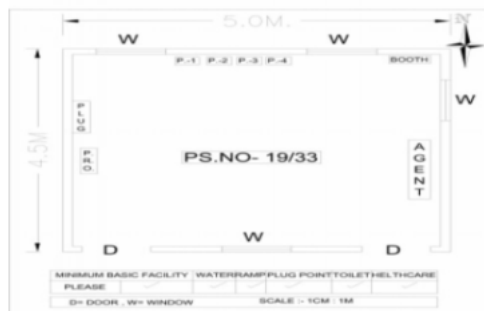

নির্বাচক নিবন্ধন আধিকারিকের স্বাক্ষর

Nazri Naksha

Google Map View

Polling Station Building Front View

Polling Station Front View

Cad View

Key MAP View

1 নাম : পরিমল রায় পিতার নাম: মোহিনী রায় বাড়ির নং : n0356 বয়স : 52 লিঙ্গ : পুরুষ	MHX2641165	ফটো উপলব্ধ	2 নাম : রঞ্জিত বসাক পিতার নাম: নরেশ বসাক বাড়ির নং : n0536 বয়স : 48 লিঙ্গ : পুরুষ	WDB1076389	ফটো উপলব্ধ	3 নাম : রবিকা রায় স্বামীর নাম: প্রহ্লাদ রায় বাড়ির নং : n0537 বয়স : 39 লিঙ্গ : মহিলা	MHX3019783	ফটো উপলব্ধ
4 নাম : দেবাশিষ সরকার পিতার নাম: ক্ষুদিরাম সরকার বাড়ির নং : n0336 বয়স : 62 লিঙ্গ : পুরুষ	WDB1078138	ফটো উপলব্ধ	5 নাম : বৈদ্য বর্মণ পিতার নাম: উপেন বর্মণ বাড়ির নং : এন0444 বয়স : 30 লিঙ্গ : পুরুষ	WDB2657518	ফটো উপলব্ধ	6 নাম : টুম্পা বসাক স্বামীর নাম: সঞ্জীত বসাক বাড়ির নং : এন0444 বয়স : 31 লিঙ্গ : মহিলা	WDB2678878	ফটো উপলব্ধ
7 নাম : পম্পি সিংহ পিতার নাম: দীপু সিং বাড়ির নং : এন0326 বয়স : 28 লিঙ্গ : মহিলা	WDB2745586	ফটো উপলব্ধ	8 নাম : সুব্রত সূত্রধর পিতার নাম: জীতেন সূত্রধর বাড়ির নং : n0357 বয়স : 50 লিঙ্গ : পুরুষ	MHX4147518	ফটো উপলব্ধ	9 নাম : আশুতোষ পাল পিতার নাম: অমল্য পাল বাড়ির নং : n0354 বয়স : 54 লিঙ্গ : পুরুষ	BQT2079895	ফটো উপলব্ধ
10 নাম : বেলা পাল স্বামীর নাম: আশুতোষ পাল বাড়ির নং : n0355 বয়স : 48 লিঙ্গ : মহিলা	BQT2079861	ফটো উপলব্ধ	11 নাম : গোপাল সূত্রধর পিতার নাম: জীতেন সূত্রধর বাড়ির নং : n0358 বয়স : 45 লিঙ্গ : পুরুষ	MHX2555191	ফটো উপলব্ধ	12 নাম : শঙ্কু সরকার পিতার নাম: কৃষ্ণ সরকার বাড়ির নং : n0275 বয়স : 36 লিঙ্গ : পুরুষ	WDB1196054	ফটো উপলব্ধ
13 নাম : সবিতা রায় (কর্মকার) স্বামীর নাম: অনাথ রায় বাড়ির নং : n0529 বয়স : 52 লিঙ্গ : মহিলা	WDB1760842	ফটো উপলব্ধ	Q 14 নাম : কাকলী সাহা স্বামীর নাম: স্বপন সাহা বাড়ির নং : বয়স : 40 লিঙ্গ : মহিলা	WDB1077965	ফটো উপলব্ধ	15 নাম : সঞ্জিত বসাক পিতার নাম: নরেশ বসাক বাড়ির নং : n0444 বয়স : 45 লিঙ্গ : পুরুষ	WDB1076405	ফটো উপলব্ধ
16 নাম : নিমাই পাল পিতার নাম: নীলকান্ত পাল বাড়ির নং : এন0314 বয়স : 25 লিঙ্গ : পুরুষ	WDB3067485	ফটো উপলব্ধ	17 নাম : বিশ্বজিৎ সরকার পিতার নাম: গোপাল সরকার বাড়ির নং : n0084 বয়স : 33 লিঙ্গ : পুরুষ	WDB1600477	ফটো উপলব্ধ	18 নাম : বাবলী সাহা (সূত্রধর) স্বামীর নাম: মানিক সাহা বাড়ির নং : n0494 বয়স : 37 লিঙ্গ : মহিলা	WDB1955319	ফটো উপলব্ধ
19 নাম : চন্দন পাল পিতার নাম: আশুতোষ পাল বাড়ির নং : n0354 বয়স : 30 লিঙ্গ : পুরুষ	WDB2111300	ফটো উপলব্ধ	Q 20 নাম : অঞ্জলি বসাক স্বামীর নাম: নরেশ বসাক বাড়ির নং : বয়স : 75 লিঙ্গ : মহিলা	WDB1076421	ফটো উপলব্ধ	21 নাম : বিভা সরকার পিতার নাম: কৃষ্ণ সরকার বাড়ির নং : n0275 বয়স : 37 লিঙ্গ : মহিলা	WDB1077767	ফটো উপলব্ধ
22 নাম : নিমন পাল পিতার নাম: নীলকান্ত পাল বাড়ির নং : n0314 বয়স : 32 লিঙ্গ : পুরুষ	WDB1761964	ফটো উপলব্ধ	23 নাম : স্বপন সাহা পিতার নাম: রঞ্জন সাহা বাড়ির নং : n0309 বয়স : 47 লিঙ্গ : পুরুষ	WDB1077957	ফটো উপলব্ধ	24 নাম : সীমা রায় স্বামীর নাম: পরিমল রায় বাড়ির নং : n0359 বয়স : 41 লিঙ্গ : মহিলা	MHX2641173	ফটো উপলব্ধ
25 নাম : দীপু সিং পিতার নাম: মোহন সিং বাড়ির নং : n0825 বয়স : 39 লিঙ্গ : পুরুষ	MHX3806544	ফটো উপলব্ধ	26 নাম : বাপ্পা সরকার পিতার নাম: গোপাল সরকার বাড়ির নং : n0084 বয়স : 37 লিঙ্গ : পুরুষ	WDB0094094	ফটো উপলব্ধ	27 নাম : মিনতী রাণী সরকার স্বামীর নাম: দেবাশীষ সরকার বাড়ির নং : n0336 বয়স : 50 লিঙ্গ : মহিলা	WDB1196070	ফটো উপলব্ধ
28 নাম : সীমা বিশ্বাস (চক্রবর্তী) স্বামীর নাম: বিপ্লব বিশ্বাস বাড়ির নং : n0204 বয়স : 38 লিঙ্গ : মহিলা	WDB1955186	ফটো উপলব্ধ	29 নাম : মুক্তি পাল স্বামীর নাম: নীলকান্ত পাল বাড়ির নং : n0314 বয়স : 37 লিঙ্গ : মহিলা	WDB1195957	ফটো উপলব্ধ	30 নাম : মনিমালা রায় পিতার নাম: পরিমল রায় বাড়ির নং : n0356 বয়স : 26 লিঙ্গ : মহিলা	WDB2633444	ফটো উপলব্ধ