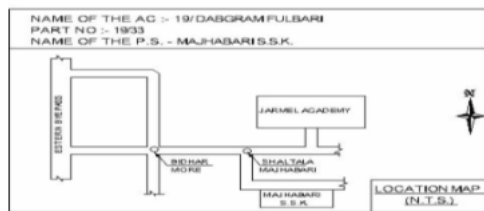

Nazri Naksha