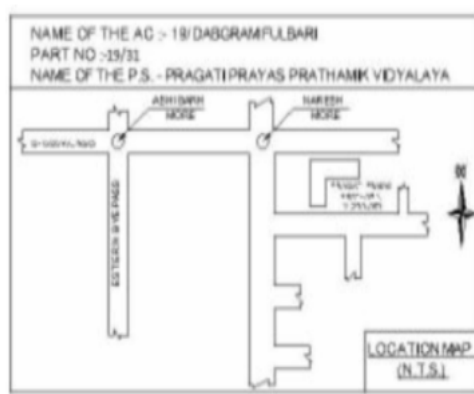

নির্বাচক নিবন্ধন আধিকারিকের স্বাক্ষর

Nazri Naksha

Google Map View

Polling Station Building Front View

Polling Station Front View

Cad View

Key MAP View

| | | |
|---|---|---|
| <p>Q 1</p> <p>নাম : নিরঞ্জন বর্মন পিতার নাম : ক্ষিতীশ বর্মন বাড়ির নং : বয়স : 51 লিঙ্গ : পুরুষ</p> <p>ফটো উপলব্ধ</p> <p>WDB1083864</p> | <p>2</p> <p>নাম : সবিতা বিশ্বাস স্বামীর নাম : বিশ্বজিৎ বিশ্বাস বাড়ির নং : n0345 বয়স : 40 লিঙ্গ : মহিলা</p> <p>ফটো উপলব্ধ</p> <p>GTM2127744</p> | <p>3</p> <p>নাম : সুজিত কুমার দেব পিতার নাম : সুধির চন্দ্র দেব বাড়ির নং : n0334 বয়স : 59 লিঙ্গ : পুরুষ</p> <p>ফটো উপলব্ধ</p> <p>MHX3586047</p> |
| <p>4</p> <p>নাম : নিতীশ সরকার পিতার নাম : শিরিশ সরকার বাড়ির নং : n0339 বয়স : 51 লিঙ্গ : পুরুষ</p> <p>ফটো উপলব্ধ</p> <p>WB/03/019/468057</p> | <p>5</p> <p>নাম : প্রসেনজিৎ বিশ্বাস পিতার নাম : খগেন্দ্র চন্দ্র বিশ্বাস বাড়ির নং : n0346 বয়স : 45 লিঙ্গ : পুরুষ</p> <p>ফটো উপলব্ধ</p> <p>GTM1899038</p> | <p>6</p> <p>নাম : শিবশঙ্কর সাহা পিতার নাম : খোকন সাহা বাড়ির নং : n0328 বয়স : 41 লিঙ্গ : পুরুষ</p> <p>ফটো উপলব্ধ</p> <p>WDB1548973</p> |
| <p>7</p> <p>নাম : রাম কর্মকার পিতার নাম : বলরাম কর্মকার বাড়ির নং : n0439 বয়স : 38 লিঙ্গ : পুরুষ</p> <p>ফটো উপলব্ধ</p> <p>MHX3999562</p> | <p>8</p> <p>নাম : মায়ারানী পাল স্বামীর নাম : মানিক পাল বাড়ির নং : n0395 বয়স : 56 লিঙ্গ : মহিলা</p> <p>ফটো উপলব্ধ</p> <p>WDB1075639</p> | <p>9</p> <p>নাম : সুরজিৎ সাহা পিতার নাম : সুভাষ সাহা বাড়ির নং : n0127 বয়স : 35 লিঙ্গ : পুরুষ</p> <p>ফটো উপলব্ধ</p> <p>WDB1077866</p> |
| <p>10</p> <p>নাম : স্নেহা দেব পিতার নাম : সুজীত কুমার দেব বাড়ির নং : n0334 বয়স : 26 লিঙ্গ : মহিলা</p> <p>ফটো উপলব্ধ</p> <p>WDB2633717</p> | <p>11</p> <p>নাম : বাবাই সাহা পিতার নাম : খোকন সাহা বাড়ির নং : 9 বয়স : 38 লিঙ্গ : পুরুষ</p> <p>ফটো উপলব্ধ</p> <p>MHX3981727</p> | <p>12</p> <p>নাম : খুকু সাহা স্বামীর নাম : খোকন সাহা বাড়ির নং : n0327 বয়স : 66 লিঙ্গ : মহিলা</p> <p>ফটো উপলব্ধ</p> <p>WDB2585594</p> |
| <p>13</p> <p>নাম : লতী সাহা স্বামীর নাম : নেপাল সাহা বাড়ির নং : n0440 বয়স : 45 লিঙ্গ : মহিলা</p> <p>ফটো উপলব্ধ</p> <p>MHX3983160</p> | <p>14</p> <p>নাম : দীপালী রায় পিতার নাম : জীতেন্দ্র রায় বাড়ির নং : n0335 বয়স : 39 লিঙ্গ : মহিলা</p> <p>ফটো উপলব্ধ</p> <p>MHX3413366</p> | <p>15</p> <p>নাম : সুমিত রায় পিতার নাম : ললিত রায় বাড়ির নং : n0335 বয়স : 33 লিঙ্গ : পুরুষ</p> <p>ফটো উপলব্ধ</p> <p>WDB2180818</p> |
| <p>16</p> <p>নাম : নরত্তম বিশ্বাস পিতার নাম : শ্রীদাম চন্দ্র বিশ্বাস বাড়ির নং : n0338 বয়স : 55 লিঙ্গ : পুরুষ</p> <p>ফটো উপলব্ধ</p> <p>WDB1394543</p> | <p>17</p> <p>নাম : প্রতিমা বিশ্বাস(শীল) স্বামীর নাম : প্রসেনজিৎ বিশ্বাস বাড়ির নং : n0346 বয়স : 34 লিঙ্গ : মহিলা</p> <p>ফটো উপলব্ধ</p> <p>WDB1761899</p> | <p>18</p> <p>নাম : পরেশ মালাকার পিতার নাম : কৃষ্ণ চন্দ্র মালাকার বাড়ির নং : n0320 বয়স : 63 লিঙ্গ : পুরুষ</p> <p>ফটো উপলব্ধ</p> <p>MHX/3586138</p> |
| <p>19</p> <p>নাম : গীতারানী কীর্ত্বণীয়া স্বামীর নাম : নরত্তম বিশ্বাস বাড়ির নং : n0338 বয়স : 59 লিঙ্গ : মহিলা</p> <p>ফটো উপলব্ধ</p> <p>WB/03/021/597203</p> | <p>20</p> <p>নাম : নবীন বিশ্বাস পিতার নাম : নরত্তম বিশ্বাস বাড়ির নং : এন0338 বয়স : 25 লিঙ্গ : পুরুষ</p> <p>ফটো উপলব্ধ</p> <p>WDB2746360</p> | <p>21</p> <p>নাম : বুন সাহা(রায়) স্বামীর নাম : সুরজিত সাহা বাড়ির নং : n0127 বয়স : 33 লিঙ্গ : মহিলা</p> <p>ফটো উপলব্ধ</p> <p>WDB1196161</p> |
| <p>22</p> <p>নাম : গীতা দাস মায়ের নাম : পূর্ণিমা দাস বাড়ির নং : N0330 বয়স : 24 লিঙ্গ : মহিলা</p> <p>ফটো উপলব্ধ</p> <p>WDB2966562</p> | <p>23</p> <p>নাম : মিন হালদার স্বামীর নাম : লিপেন হালদার বাড়ির নং : n0391 বয়স : 43 লিঙ্গ : মহিলা</p> <p>ফটো উপলব্ধ</p> <p>WDB0090738</p> | <p>24</p> <p>নাম : পূর্ণিমা রায় (দাস) স্বামীর নাম : রণজীত দাস বাড়ির নং : n0330 বয়স : 55 লিঙ্গ : মহিলা</p> <p>ফটো উপলব্ধ</p> <p>WDB1723469</p> |
| <p>25</p> <p>নাম : বাবু সাহা পিতার নাম : সুভাষ সাহা বাড়ির নং : n0166 বয়স : 36 লিঙ্গ : পুরুষ</p> <p>ফটো উপলব্ধ</p> <p>WDB1077882</p> | <p>26</p> <p>নাম : বিশ্বজিৎ বিশ্বাস পিতার নাম : খগেন্দ্র চন্দ্র বিশ্বাস বাড়ির নং : n0344 বয়স : 48 লিঙ্গ : পুরুষ</p> <p>ফটো উপলব্ধ</p> <p>GTM1899020</p> | <p>27</p> <p>নাম : সবিতারানী সাহা স্বামীর নাম : সুভাষ সাহা বাড়ির নং : n0340 বয়স : 66 লিঙ্গ : মহিলা</p> <p>ফটো উপলব্ধ</p> <p>WB/03/021/222641</p> |
| <p>28</p> <p>নাম : পূর্ণিমা সরকার স্বামীর নাম : নিতীশ সরকার বাড়ির নং : n0339 বয়স : 43 লিঙ্গ : মহিলা</p> <p>ফটো উপলব্ধ</p> <p>WDB1196062</p> | <p>29</p> <p>নাম : দিনমণী দেব (দাস) স্বামীর নাম : সুজিত কুমার দেব বাড়ির নং : n0312 বয়স : 46 লিঙ্গ : মহিলা</p> <p>ফটো উপলব্ধ</p> <p>WDB2107571</p> | <p>30</p> <p>নাম : অনিতা মালাকার স্বামীর নাম : পরেশ মালাকার বাড়ির নং : n0321 বয়স : 54 লিঙ্গ : মহিলা</p> <p>ফটো উপলব্ধ</p> <p>MHX/3586146</p> |