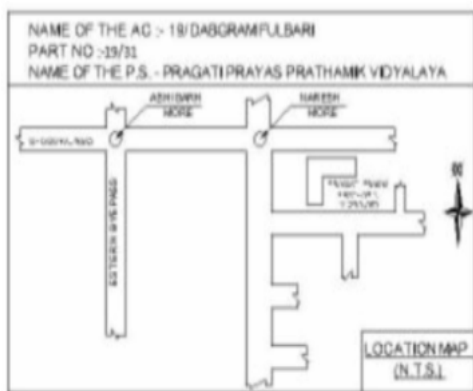

Nazri Naksha