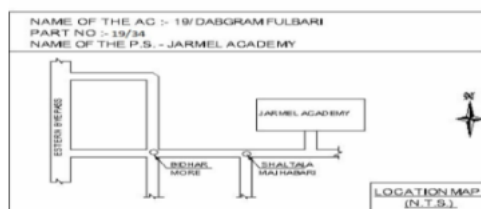

Key MAP View