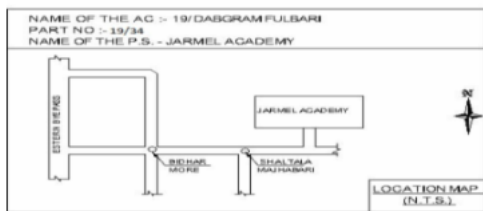

Nazri Naksha