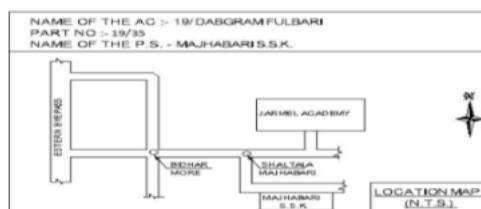

নির্বাচক নিবন্ধন আধিকারিকের স্বাক্ষর

Nazri Naksha

Google Map View

Polling Station Building Front View

Polling Station Front View

Cad View

Key MAP View

বিধানসভা নির্বাচনক্ষেত্রের নং, নাম : 19-ডাবগ্রাম-ফুলবাড়ি  
ভাগ নং, নাম : 1-মাঝাবাড়ী (মধ্য)