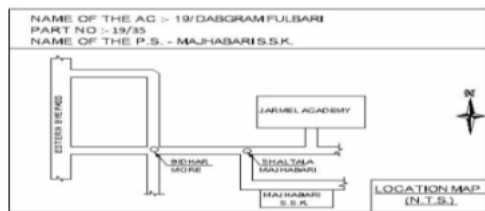

Nazri Naksha