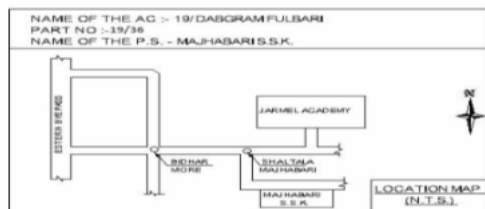

Nazri Naksha