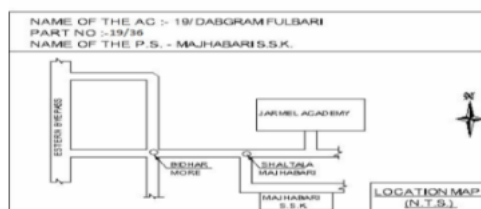

নির্বাচক নিবন্ধন আধিকারিকের স্বাক্ষর

Nazri Naksha

Google Map View

Polling Station Building Front View

Polling Station Front View

Cad View

Key MAP View

1 নাম : মীরা হালদার স্বামীর নাম: রঘুনাথ হালদার বাড়ির নং : n0204 বয়স : 46 লিঙ্গ : মহিলা	WDB1078971 ফটো উপলব্ধ	2 নাম : রাম হালদার পিতার নাম: সুকুমার হালদার বাড়ির নং : n0229 বয়স : 41 লিঙ্গ : পুরুষ	WDB0096164 ফটো উপলব্ধ	3 নাম : জয়া দাস স্বামীর নাম: বাবুন দাস বাড়ির নং : N0165 বয়স : 31 লিঙ্গ : মহিলা	WDB2979755 ফটো উপলব্ধ
4 নাম : সীমা হালদার পিতার নাম: সুকুমার হালদার বাড়ির নং : N0229 বয়স : 24 লিঙ্গ : মহিলা	WDB3004033 ফটো উপলব্ধ	5 নাম : অর্চনা সরকার দাস স্বামীর নাম: ইন্দ্র সরকার বাড়ির নং : N0229 বয়স : 26 লিঙ্গ : মহিলা	WDB3020567 ফটো উপলব্ধ	6 নাম : বুলবুলি দাস স্বামীর নাম: উত্তম দাস বাড়ির নং : n0115 বয়স : 35 লিঙ্গ : মহিলা	WDB1542752 ফটো উপলব্ধ
7 নাম : পূর্ণ দাস পিতার নাম: মঙ্গল দাস বাড়ির নং : n0224 বয়স : 44 লিঙ্গ : পুরুষ	WDB0096040 ফটো উপলব্ধ	8 নাম : বুলবুলি হালদার পিতার নাম: দেবেন হালদার বাড়ির নং : N0229 বয়স : 25 লিঙ্গ : মহিলা	WDB3010246 ফটো উপলব্ধ	9 নাম : বিশ্বনাথ হালদার মায়ের নাম: কল্পনা হালদার বাড়ির নং : N0229 বয়স : 24 লিঙ্গ : পুরুষ	WDB2984623 ফটো উপলব্ধ
10 নাম : রঞ্জন হালদার পিতার নাম: রবীন্দ্রনাথ হালদার বাড়ির নং : n0205 বয়স : 37 লিঙ্গ : পুরুষ	WDB1196492 ফটো উপলব্ধ	11 নাম : আনন্দ দাস পিতার নাম: বিমল দাস বাড়ির নং : N0229 বয়স : 24 লিঙ্গ : পুরুষ	WDB2984771 ফটো উপলব্ধ	Q 12 নাম : স্বপ্না হালদার স্বামীর নাম: লালচান হালদার বাড়ির নং : N0229 বয়স : 32 লিঙ্গ : মহিলা	WDB3005865 ফটো উপলব্ধ
13 নাম : হরিপদ হালদার পিতার নাম: শ্রীকান্ত হালদার বাড়ির নং : n0208 বয়স : 39 লিঙ্গ : পুরুষ	WDB0084608 ফটো উপলব্ধ	Q 14 নাম : চিত্তা হালদার স্বামীর নাম: শিব হালদার বাড়ির নং : n0208 বয়স : 40 লিঙ্গ : মহিলা	MHX3978376 ফটো উপলব্ধ	15 নাম : কবিতা মল্লিক (মন্ডল) স্বামীর নাম: প্রদীপ মল্লিক বাড়ির নং : n0207 বয়স : 44 লিঙ্গ : মহিলা	MHX4005237 ফটো উপলব্ধ
16 নাম : তৃপ্তিলতা মল্লিক পিতার নাম: মৃত প্রদীপ মল্লিক বাড়ির নং : পাট-19/39 এন0038 বয়স : 20 লিঙ্গ : মহিলা	WDB3324274 ফটো উপলব্ধ	17 নাম : গোলমুখী হালদার স্বামীর নাম: মনু হালদার বাড়ির নং : n0208 বয়স : 40 লিঙ্গ : মহিলা	WDB1079011 ফটো উপলব্ধ	18 নাম : দিপালী সাহা স্বামীর নাম: বাবুল সাহা বাড়ির নং : n0223 বয়স : 59 লিঙ্গ : মহিলা	MHX4148003 ফটো উপলব্ধ
19 নাম : স্বপ্না দাস (রায়) স্বামীর নাম: মঙ্গল দাস বাড়ির নং : n0225 বয়স : 34 লিঙ্গ : মহিলা	WDB0096057 ফটো উপলব্ধ	20 নাম : বাবুন দাস পিতার নাম: বাপি দাস বাড়ির নং : n0165 বয়স : 38 লিঙ্গ : পুরুষ	WDB0095463 ফটো উপলব্ধ	21 নাম : ছবিরানী দাস স্বামীর নাম: গনেশ দাস বাড়ির নং : n0166 বয়স : 50 লিঙ্গ : মহিলা	MHX2231843 ফটো উপলব্ধ
Q 22 নাম : বাবুল মালো পিতার নাম: তারাপদ মালো বাড়ির নং : n0208 বয়স : 37 লিঙ্গ : পুরুষ	WDB1078559 ফটো উপলব্ধ	23 নাম : জীবন হালদার মায়ের নাম: শোভা হালদার বাড়ির নং : n0206 বয়স : 60 লিঙ্গ : পুরুষ	WDB1079003 ফটো উপলব্ধ	24 নাম : ললিতা হালদার স্বামীর নাম: হরিপদ হালদার বাড়ির নং : n0208 বয়স : 42 লিঙ্গ : মহিলা	WDB1601525 ফটো উপলব্ধ
25 নাম : মালতী হালদার স্বামীর নাম: উজ্জ্বল হালদার বাড়ির নং : n0209 বয়স : 36 লিঙ্গ : মহিলা	WDB1197847 ফটো উপলব্ধ	26 নাম : শিল্পী রায় স্বামীর নাম: সমীর রায় বাড়ির নং : n0226 বয়স : 38 লিঙ্গ : মহিলা	WDB0096065 ফটো উপলব্ধ	Q 27 নাম : ববিতা দাস স্বামীর নাম: মদন দাস বাড়ির নং : এন0224 বয়স : 36 লিঙ্গ : মহিলা	WDB1601251 ফটো উপলব্ধ
Q 28 নাম : দিপু হালদার পিতার নাম: হরিপদ হালদার বাড়ির নং : এন0268 বয়স : 23 লিঙ্গ : পুরুষ	WDB3082377 ফটো উপলব্ধ	29 নাম : চুম্বুলি হালদার পিতার নাম: কাজিরাম হালদার বাড়ির নং : এন0224 বয়স : 37 লিঙ্গ : মহিলা	MHX3991668 ফটো উপলব্ধ	30 নাম : বিথী হালদার স্বামীর নাম: বচন হালদার বাড়ির নং : এন0224 বয়স : 24 লিঙ্গ : মহিলা	WDB3083060 ফটো উপলব্ধ