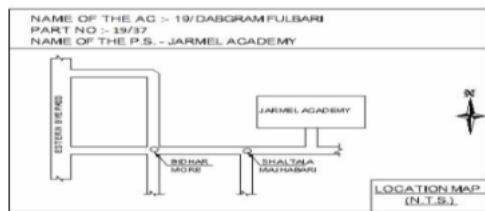

Nazri Naksha