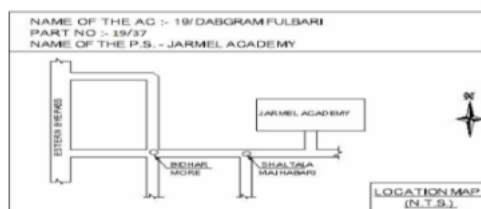

নির্বাচক নিবন্ধন আধিকারিকের স্বাক্ষর

Nazri Naksha

Google Map View

Polling Station Building Front View

Polling Station Front View

Cad View

Key MAP View

Q 1 নাম : তুলা দাস স্বামীর নাম: কিনা দাস বাড়ির নং : বয়স : 60 লিঙ্গ : মহিলা	WB/03/021/243358	2 নাম : চম্পা বাড়ই স্বামীর নাম: সুশীল বাড়ই বাড়ির নং : n0139 বয়স : 49 লিঙ্গ : মহিলা	WDB1079599	3 নাম : কম্পনা দাস স্বামীর নাম: সুর্য্য দাস বাড়ির নং : n0136 বয়স : 75 লিঙ্গ : মহিলা	WB/03/021/240351
4 নাম : উজ্জল নট্ট পিতার নাম: মনোরঞ্জন নট্ট বাড়ির নং : n0237 বয়স : 35 লিঙ্গ : পুরুষ	WDB1079250	Q 5 নাম : পদ্মা দাস স্বামীর নাম: রামচন্দ্র দাস বাড়ির নং : বয়স : 55 লিঙ্গ : মহিলা	WB/03/021/258647	6 নাম : কিনা দাস পিতার নাম: বনমালী দাস বাড়ির নং : n0134 বয়স : 65 লিঙ্গ : পুরুষ	MHX3586005
7 নাম : বাপ্পা দাস পিতার নাম: কালিপদ দাস বাড়ির নং : n0204 বয়স : 38 লিঙ্গ : পুরুষ	WDB1079235	8 নাম : কম্পনা অধিকারী পিতার নাম: কালাচাঁদ অধিকারী বাড়ির নং : n0279 বয়স : 37 লিঙ্গ : মহিলা	WDB1078625	9 নাম : অনিতা নট্ট স্বামীর নাম: উজ্জল নট্ট বাড়ির নং : n0237 বয়স : 33 লিঙ্গ : মহিলা	WDB1764356
10 নাম : প্রিয়লাল পিতার নাম: মোতিলাল সরকার বাড়ির নং : n0047 বয়স : 71 লিঙ্গ : পুরুষ	WDB2817674	Q 11 নাম : বিজয় দাস পিতার নাম: অজিত দাস বাড়ির নং : এন0022 বয়স : 26 লিঙ্গ : পুরুষ	WDB2728376	12 নাম : বিশুজিৎ অন্যান্য: প্রসেনজিৎ বাড়ির নং : □□□□□□□□ বয়স : 54 লিঙ্গ : পুরুষ	YDY0012062
13 নাম : সুশীল বাড়ই পিতার নাম: শিব নাথ বাড়ই বাড়ির নং : n0138 বয়স : 53 লিঙ্গ : পুরুষ	WDB1079581	14 নাম : শুভ বাড়ই পিতার নাম: সুশীল বাড়ির নং : মাঝাবাড়ী বয়স : 23 লিঙ্গ : পুরুষ	WDB3372265	15 নাম : সত্যাবতী সরকার স্বামীর নাম: প্রিয়লাল সরকার বাড়ির নং : n0047 বয়স : 63 লিঙ্গ : মহিলা	WDB2832418
16 নাম : মুন তালুকদার পিতার নাম: রাজু তালুকদার বাড়ির নং : এন0688 বয়স : 25 লিঙ্গ : মহিলা	WDB3208923	17 নাম : ডলি দাস পিতার নাম: কিনা দাস বাড়ির নং : n0132 বয়স : 43 লিঙ্গ : মহিলা	MHX2635795	18 নাম : রাজু তালুকদার পিতার নাম: গোপাল তালুকদার বাড়ির নং : এন0688 বয়স : 50 লিঙ্গ : পুরুষ	HWD0048678
Q 19 নাম : বিণ্ডু দাস মায়ের নাম: পদ্মা দাস বাড়ির নং : বয়স : 31 লিঙ্গ : পুরুষ	WDB2337095	Q 20 নাম : নবকুমার সাহা পিতার নাম: উপেন্দ্র চন্দ্র সাহা বাড়ির নং : বয়স : 39 লিঙ্গ : পুরুষ	MHX3983426	21 নাম : নিতাই দাস পিতার নাম: সুদেব দাস বাড়ির নং : N0135 বয়স : 25 লিঙ্গ : পুরুষ	WDB3004629
22 নাম : মঞ্জু দাস পিতার নাম: সুদেব দাস বাড়ির নং : এন0135 বয়স : 26 লিঙ্গ : মহিলা	WDB3241809	23 নাম : বিকাশ সরকার পিতার নাম: প্রিয়লাল সরকার বাড়ির নং : n0047 বয়স : 31 লিঙ্গ : পুরুষ	WDB1958065	24 নাম : সুদেব দাস পিতার নাম: শ্রী সুর্য্য দাস বাড়ির নং : n0135 বয়স : 46 লিঙ্গ : পুরুষ	WDB2337137
25 নাম : বিলাস সরকার পিতার নাম: প্রিয়লাল সরকার বাড়ির নং : n0047 বয়স : 36 লিঙ্গ : পুরুষ	WDB1199173	26 নাম : বিনা দাস পিতার নাম: সুর্য্য দাস বাড়ির নং : N0135 বয়স : 33 লিঙ্গ : মহিলা	WDB3004462	27 নাম : সুশীলা অধিকারী স্বামীর নাম: রমেশ অধিকারী বাড়ির নং : n0085 বয়স : 57 লিঙ্গ : মহিলা	WB/03/021/258175
28 নাম : পিনু অধিকারী পিতার নাম: রমেশ অধিকারী বাড়ির নং : n0085 বয়স : 33 লিঙ্গ : পুরুষ	WDB1602176	29 নাম : রবীন অধিকারী পিতার নাম: যতীন অধিকারী বাড়ির নং : n0022 বয়স : 61 লিঙ্গ : পুরুষ	WDB1200765	30 নাম : ছবিতা অধিকারী স্বামীর নাম: সুভাষ অধিকারী বাড়ির নং : n0075 বয়স : 56 লিঙ্গ : মহিলা	WB/03/021/258846