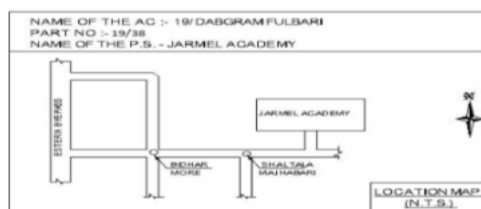

Key MAP View