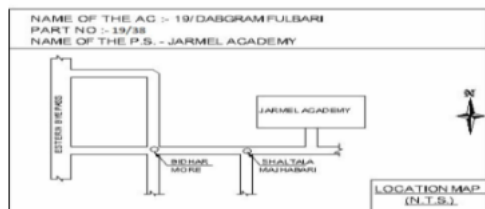

Nazri Naksha