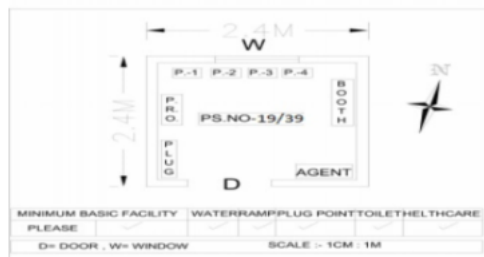

নির্বাচক নিবন্ধন আধিকারিকের স্বাক্ষর

Nazri Naksha

Google Map View

Polling Station Building Front View

Polling Station Front View

Cad View

Key MAP View

1	USV0744672	ফটো উপলব্ধ	2	WDB1128438	ফটো উপলব্ধ	3	GLQ4199121	ফটো উপলব্ধ
নাম : সঞ্জয় পিতার নাম: উত্তম কুমার দাস বাড়ির নং : এন008 বয়স : 37 লিঙ্গ : পুরুষ			নাম : বিকাশ কুমার সিনহা পিতার নাম: বীরেন্দ্র প্রসাদ সিনহা বাড়ির নং : n0164 বয়স : 46 লিঙ্গ : পুরুষ			নাম : প্রিয়াংকা সিনহা (গুপ্তা) পিতার নাম: বিকাশ কুমার সিনহা বাড়ির নং : n0164 বয়স : 39 লিঙ্গ : মহিলা		
4	GLQ3481355	ফটো উপলব্ধ	5	MHX3834652	ফটো উপলব্ধ	6	WDB2183754	ফটো উপলব্ধ
নাম : অশোক বসাক পিতার নাম: উপেন বসাক বাড়ির নং : n0624 বয়স : 45 লিঙ্গ : পুরুষ			নাম : নবনিতা দে দত্ত স্বামীর নাম: সুশীল কান্তি দে বাড়ির নং : n0577 বয়স : 39 লিঙ্গ : মহিলা			নাম : রুমা অধিকারী পিতার নাম: মদন অধিকারী বাড়ির নং : n0048 বয়স : 36 লিঙ্গ : মহিলা		
7	WDB0110379	ফটো উপলব্ধ	8	WB/03/021/264526	ফটো উপলব্ধ	9	WDB3092376	ফটো উপলব্ধ
নাম : প্রতিমা অধিকারী পিতার নাম: মদন অধিকারী বাড়ির নং : n0048 বয়স : 38 লিঙ্গ : মহিলা			নাম : মদন অধিকারী পিতার নাম: মহাদেব অধিকারী বাড়ির নং : n0048 বয়স : 54 লিঙ্গ : পুরুষ			নাম : ডিংকি অধিকারী স্বামীর নাম: মিহির অধিকারী বাড়ির নং : এন0040 বয়স : 24 লিঙ্গ : মহিলা		
10	JLG3375458	ফটো উপলব্ধ	11	MHX3421229	ফটো উপলব্ধ	12	WB/03/021/261177	ফটো উপলব্ধ
নাম : অঞ্জনা অধিকারী পিতার নাম: নিমাই অধিকারী বাড়ির নং : n0718 বয়স : 39 লিঙ্গ : মহিলা			নাম : খোকন অধিকারী পিতার নাম: সুরেন অধিকারী বাড়ির নং : n0040 বয়স : 38 লিঙ্গ : পুরুষ			নাম : সুরেন অধিকারী পিতার নাম: মনিন্দ্র অধিকারী বাড়ির নং : n0040 বয়স : 61 লিঙ্গ : পুরুষ		
13	WDB1398312	ফটো উপলব্ধ	14	WDB2183747	ফটো উপলব্ধ	15	MHX3106408	ফটো উপলব্ধ
নাম : রাজু অধিকারী পিতার নাম: পরিমল অধিকারী বাড়ির নং : n0194 বয়স : 34 লিঙ্গ : পুরুষ			নাম : অনিমা অধিকারী পিতার নাম: মদন অধিকারী বাড়ির নং : n0048 বয়স : 32 লিঙ্গ : মহিলা			নাম : মিহির অধিকারী পিতার নাম: সুরেন অধিকারী বাড়ির নং : n0040 বয়স : 39 লিঙ্গ : পুরুষ		
16	WB/03/021/261520	ফটো উপলব্ধ	17	WDB1202027	ফটো উপলব্ধ	18	WDB3004819	ফটো উপলব্ধ
নাম : অবলা অধিকারী স্বামীর নাম: সুরেন অধিকারী বাড়ির নং : n0040 বয়স : 56 লিঙ্গ : মহিলা			নাম : রেনু অধিকারী পিতার নাম: সুরেন অধিকারী বাড়ির নং : n0631 বয়স : 36 লিঙ্গ : মহিলা			নাম : শ্রেয়া আচার্যী পিতার নাম: হেলিশ চন্দ্র আচার্যী বাড়ির নং : N0542 বয়স : 25 লিঙ্গ : মহিলা		
19	WB/04/025/0444086	ফটো উপলব্ধ	20	MHX3587557	ফটো উপলব্ধ	21	MHX2341303	ফটো উপলব্ধ
নাম : প্রতিভা চক্রবর্তী(আচার্য্য) স্বামীর নাম: হেলিশ চন্দ্র আচার্য্য বাড়ির নং : n0045 বয়স : 54 লিঙ্গ : মহিলা			নাম : হেলিশ চন্দ্র আচার্য্য পিতার নাম: সুবীর আচার্য্য বাড়ির নং : n0045 বয়স : 61 লিঙ্গ : পুরুষ			নাম : মনিকা আচার্য্য (ব্যানাজী) স্বামীর নাম: প্রদীপ কুমার আচার্য্য বাড়ির নং : n0434 বয়স : 54 লিঙ্গ : মহিলা		
22	WB/05/031/546424	ফটো উপলব্ধ	Q 23	MHX3976271	ফটো উপলব্ধ	24	WDB2495372	ফটো উপলব্ধ
নাম : পিনাকী কুন্ডু পিতার নাম: সনৎ কুন্ডু বাড়ির নং : n0639 বয়স : 50 লিঙ্গ : পুরুষ			নাম : অঞ্জলী কুন্ডু স্বামীর নাম: গৌরাঙ্গ কুন্ডু বাড়ির নং : বয়স : 63 লিঙ্গ : মহিলা			নাম : বলাই কুন্ডু পিতার নাম: গোপাল কুন্ডু বাড়ির নং : n0708 বয়স : 36 লিঙ্গ : পুরুষ		
25	WB/05/031/546422	ফটো উপলব্ধ	26	WDB1398742	ফটো উপলব্ধ	27	MHX3817707	ফটো উপলব্ধ
নাম : সনৎকুমার কুন্ডু পিতার নাম: শচীন্দ্র কুন্ডু বাড়ির নং : n0638 বয়স : 80 লিঙ্গ : পুরুষ			নাম : অর্চনা কুন্ডু (সরকার) স্বামীর নাম: সুকুমার কুন্ডু বাড়ির নং : n0636 বয়স : 46 লিঙ্গ : মহিলা			নাম : অঞ্জন কর পিতার নাম: তরুণ কর বাড়ির নং : N0755 বয়স : 49 লিঙ্গ : পুরুষ		
28	MHX3587623	ফটো উপলব্ধ	29	WDB1398148	ফটো উপলব্ধ	30	WDB1201524	ফটো উপলব্ধ
নাম : সুভঙ্কর কর্মকার পিতার নাম: রবীন্দ্র নাথ কর্মকার বাড়ির নং : n0016 বয়স : 49 লিঙ্গ : পুরুষ			নাম : অমিত কর্মকার পিতার নাম: স্বপন কর্মকার বাড়ির নং : n0016 বয়স : 35 লিঙ্গ : পুরুষ			নাম : শিল্পী কর্মকার(মন্ডল) স্বামীর নাম: দীপঙ্কর কর্মকার বাড়ির নং : n0016 বয়স : 52 লিঙ্গ : মহিলা		