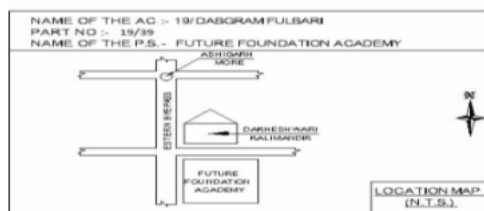

Nazri Naksha