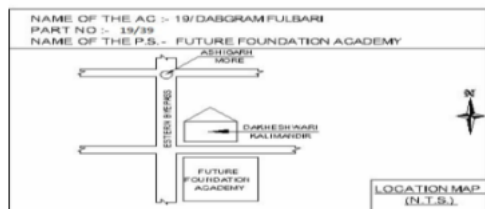

Nazri Naksha