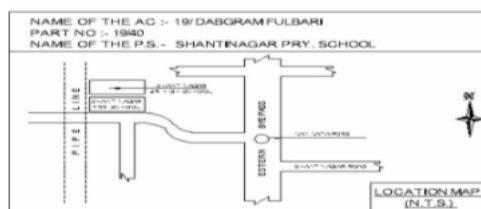

নির্বাচক নিবন্ধন আধিকারিকের স্বাক্ষর

Nazri Naksha

Google Map View

Polling Station Building Front View

Polling Station Front View

Cad View

Key MAP View

1	WDB1080282	নাম : উত্তম মজুমদার পিতার নাম : রাজমোহন মজুমদার বাড়ির নং : n0411 বয়স : 50 লিঙ্গ : পুরুষ	ফটো উপলব্ধ	2	WDB1080274	নাম : মনসা মজুমদার স্বামীর নাম : উত্তম মজুমদার বাড়ির নং : n0410 বয়স : 48 লিঙ্গ : মহিলা	ফটো উপলব্ধ	3	WDB1960681	নাম : সচিত্রা মজুমদার স্বামীর নাম : দানন্দ মন্ডল বাড়ির নং : n0448 বয়স : 69 লিঙ্গ : মহিলা	ফটো উপলব্ধ
4	WDB1079995	নাম : স্বপন কুমার সরকার পিতার নাম : রামানন্দ সরকার বাড়ির নং : n0157 বয়স : 41 লিঙ্গ : পুরুষ	ফটো উপলব্ধ	5	MHX3798873	নাম : সন্ধ্যা মন্ডল পিতার নাম : দানন্দ মন্ডল বাড়ির নং : n0449 বয়স : 40 লিঙ্গ : পুরুষ	ফটো উপলব্ধ	6	WDB1112523	নাম : মালতী বর্মন স্বামীর নাম : বিপ্ত বর্মন বাড়ির নং : n0569 বয়স : 40 লিঙ্গ : মহিলা	ফটো উপলব্ধ
7	WDB2184786	নাম : কম্পনা রায় (সরকার) স্বামীর নাম : সুভজিত রায় বাড়ির নং : n0722 বয়স : 44 লিঙ্গ : মহিলা	ফটো উপলব্ধ	8	WB/03/021/264003	নাম : সঞ্জীত মন্ডল পিতার নাম : সুশিল মন্ডল বাড়ির নং : n0153 বয়স : 49 লিঙ্গ : পুরুষ	ফটো উপলব্ধ	9	WB/03/021/264112	নাম : চারুবালা মন্ডল স্বামীর নাম : সুশিল মন্ডল বাড়ির নং : n0152 বয়স : 66 লিঙ্গ : মহিলা	ফটো উপলব্ধ
10	NFH1505247	নাম : নন্দিতা চ্যাটার্জী পিতার নাম : প্রসন্ন চ্যাটার্জী বাড়ির নং : এন0031 বয়স : 33 লিঙ্গ : মহিলা	ফটো উপলব্ধ	11	MHX0192062	নাম : পোলি স্বামীর নাম : সুজিত কুমার দাসগুপ্ত বাড়ির নং : n0351 বয়স : 58 লিঙ্গ : মহিলা	ফটো উপলব্ধ	12	WDB2777027	নাম : রত্না গুহ (সোহা) স্বামীর নাম : দিলীপ গুহ বাড়ির নং : n0163 বয়স : 51 লিঙ্গ : মহিলা	ফটো উপলব্ধ
13	WDB1079862	নাম : আরতী চক্রবর্তী স্বামীর নাম : মদন চক্রবর্তী বাড়ির নং : n0774 বয়স : 47 লিঙ্গ : মহিলা	ফটো উপলব্ধ	14	WDB2338473	নাম : শুভ সরকার পিতার নাম : জয়ন্ত সরকার বাড়ির নং : n0146 বয়স : 29 লিঙ্গ : পুরুষ	ফটো উপলব্ধ	15	WDB2743722	নাম : নিলীমা সরকার স্বামীর নাম : স্বপন কুমার সরকার বাড়ির নং : এন0131 বয়স : 34 লিঙ্গ : মহিলা	ফটো উপলব্ধ
16	WDB1079961	নাম : অনিমেষ সরকার পিতার নাম : আনন্দ চন্দ্র সরকার বাড়ির নং : n0154 বয়স : 49 লিঙ্গ : পুরুষ	ফটো উপলব্ধ	17	WDB1201417	নাম : রবীন্দ্র মন্ডল পিতার নাম : পান্ডব মন্ডল বাড়ির নং : n0148 বয়স : 35 লিঙ্গ : পুরুষ	ফটো উপলব্ধ	18	WDB1079912	নাম : জয়ন্ত সরকার পিতার নাম : মনোতোষ সরকার বাড়ির নং : n0146 বয়স : 52 লিঙ্গ : পুরুষ	ফটো উপলব্ধ
19	WDB1960459	নাম : অর্পনা মন্ডল পিতার নাম : সন্ধ্যা মন্ডল বাড়ির নং : n0449 বয়স : 30 লিঙ্গ : মহিলা	ফটো উপলব্ধ	20	WDB1080050	নাম : দুর্গা দে স্বামীর নাম : অশোক দে বাড়ির নং : n0162 বয়স : 59 লিঙ্গ : মহিলা	ফটো উপলব্ধ	21	WDB1766096	নাম : শোভা সরকার স্বামীর নাম : জয়ন্ত সরকার বাড়ির নং : n0146 বয়স : 50 লিঙ্গ : মহিলা	ফটো উপলব্ধ
22	WDB1080076	নাম : দিলীপ গুহ পিতার নাম : সত্যেন্দ্র নাথ গুহ বাড়ির নং : n0164 বয়স : 59 লিঙ্গ : পুরুষ	ফটো উপলব্ধ	23	WDB1079987	নাম : মান্নি সরকার স্বামীর নাম : অনিমেষ সরকার বাড়ির নং : n0156 বয়স : 38 লিঙ্গ : মহিলা	ফটো উপলব্ধ	24	WDB2339000	নাম : বশু মজুমদার পিতার নাম : উত্তম মজুমদার বাড়ির নং : n0411 বয়স : 29 লিঙ্গ : পুরুষ	ফটো উপলব্ধ
25	WB/03/021/273391	নাম : ইলা (দাস) গুহমজুমদার স্বামীর নাম : উত্তম গুহমজুমদার বাড়ির নং : n0139 বয়স : 52 লিঙ্গ : মহিলা	ফটো উপলব্ধ	Q 26	MHX3807021	নাম : মাণ্ডি (দাস) সাহা স্বামীর নাম : সঞ্জয় কুমার বাড়ির নং : বয়স : 38 লিঙ্গ : মহিলা	ফটো উপলব্ধ	Q 27	MHX3106523	নাম : রতন কুমার আইচ পিতার নাম : গৌরচন্দ্র আইচ বাড়ির নং : বয়স : 61 লিঙ্গ : পুরুষ	ফটো উপলব্ধ
Q 28	WDB2643195	নাম : অভিষেক আইচ পিতার নাম : রতন কুমার আইচ বাড়ির নং : বয়স : 26 লিঙ্গ : পুরুষ	ফটো উপলব্ধ	Q 29	MHX3106515	নাম : মিতু আইচ স্বামীর নাম : রতন আইচ বাড়ির নং : বয়স : 49 লিঙ্গ : মহিলা	ফটো উপলব্ধ	Q 30	WDB1960491	নাম : সন্ধ্যা আচার্য স্বামীর নাম : হিমাংশু আচার্য বাড়ির নং : বয়স : 67 লিঙ্গ : মহিলা	ফটো উপলব্ধ