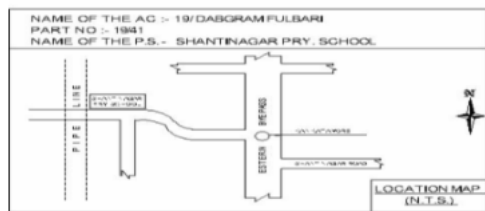

Nazri Naksha