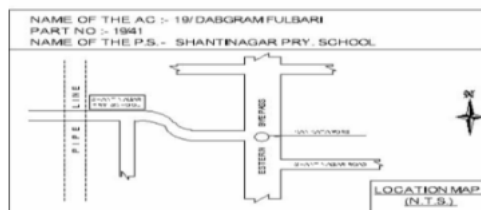

নির্বাচক নিবন্ধন আধিকারিকের স্বাক্ষর

Nazri Naksha

Google Map View

Polling Station Building Front View

Polling Station Front View

Cad View

Key MAP View

1	MHX2341584	নাম : শিপ্রা দাস স্বামীর নাম: কিশোর কুমার দাস বাড়ির নং : n0246 বয়স : 45 লিঙ্গ : মহিলা	ফটো উপলব্ধ	2	MHX3997624	নাম : নিতাই অধিকারী পিতার নাম: কাসীশ্বর অধিকারী বাড়ির নং : n0231 বয়স : 56 লিঙ্গ : পুরুষ	ফটো উপলব্ধ	3	MHX4148565	নাম : হেমন্ত দাস পিতার নাম: পুলিন চন্দ্র দাস বাড়ির নং : n0215 বয়স : 61 লিঙ্গ : পুরুষ	ফটো উপলব্ধ
4	WDB1961663	নাম : সূশান্ত চন্দ্র দাস পিতার নাম: হেমন্ত দাস বাড়ির নং : n0215 বয়স : 32 লিঙ্গ : পুরুষ	ফটো উপলব্ধ	5	WDB2949022	নাম : সন্তোষী সরকার পিতার নাম: সুনীল সরকার বাড়ির নং : N0236 বয়স : 24 লিঙ্গ : মহিলা	ফটো উপলব্ধ	6	MHX3592318	নাম : মহেশ্বর পিতার নাম: প্রভুনাথ পাণ্ডে বাড়ির নং : n0099 বয়স : 55 লিঙ্গ : পুরুষ	ফটো উপলব্ধ
Q 7	WDB1398981	নাম : রতন রায় পিতার নাম: দুলাল রায় বাড়ির নং : বয়স : 37 লিঙ্গ : পুরুষ	ফটো উপলব্ধ	8	WDB1080373	নাম : শাশ্বতী পুলিশাল স্বামীর নাম: গুরু পুলিশাল বাড়ির নং : n0168 বয়স : 58 লিঙ্গ : মহিলা	ফটো উপলব্ধ	Q 9	MHX3997749	নাম : রাখাল সাহা পিতার নাম: অভয় সাহা বাড়ির নং : বয়স : 56 লিঙ্গ : পুরুষ	ফটো উপলব্ধ
10	WDB2864114	নাম : সাবিত্রী পাণ্ডে স্বামীর নাম: মহেশ্বর পাণ্ডে বাড়ির নং : n0099 বয়স : 53 লিঙ্গ : মহিলা	ফটো উপলব্ধ	11	WDB3301157	নাম : শায়ন চৌধুরী পিতার নাম: সুমন চৌধুরী বাড়ির নং : এন0233 বয়স : 21 লিঙ্গ : পুরুষ	ফটো উপলব্ধ	12	MHX4148532	নাম : শম্ভু সরকার পিতার নাম: শ্রীনাথ সরকার বাড়ির নং : n0219 বয়স : 61 লিঙ্গ : পুরুষ	ফটো উপলব্ধ
13	XEQ2195758	নাম : অরিত দে পিতার নাম: ভোলা দে বাড়ির নং : এন0168 বয়স : 27 লিঙ্গ : পুরুষ	ফটো উপলব্ধ	14	WDB1080423	নাম : বাবলু সিকদার পিতার নাম: অভিমন্যু সিকদার বাড়ির নং : n0175 বয়স : 43 লিঙ্গ : পুরুষ	ফটো উপলব্ধ	15	WDB1080431	নাম : অভিমন্যু সিকদার মায়ের নাম: মাতঙ্গিনী সিকদার বাড়ির নং : n0176 বয়স : 72 লিঙ্গ : পুরুষ	ফটো উপলব্ধ
16	WDB2926178	নাম : সুমন বাগচি পিতার নাম: শঙ্কর বাগচি বাড়ির নং : বয়স : 25 লিঙ্গ : পুরুষ	ফটো উপলব্ধ	17	WDB2753465	নাম : টুম্পা সরকার দাস স্বামীর নাম: সন্দিপ সরকার বাড়ির নং : এন0023 বয়স : 27 লিঙ্গ : মহিলা	ফটো উপলব্ধ	18	GLQ3538089	নাম : বুনু ঘোষ স্বামীর নাম: নিমাই ঘোষ বাড়ির নং : n0228 বয়স : 50 লিঙ্গ : মহিলা	ফটো উপলব্ধ
19	WDB1961531	নাম : সুজয় সরকার পিতার নাম: শম্ভু সরকার বাড়ির নং : n0219 বয়স : 32 লিঙ্গ : পুরুষ	ফটো উপলব্ধ	20	MHX4148540	নাম : নিমাই ঘোষ পিতার নাম: বলাই ঘোষ বাড়ির নং : n0227 বয়স : 57 লিঙ্গ : পুরুষ	ফটো উপলব্ধ	21	XEQ1812601	নাম : মৌসুমী দত্ত দাস স্বামীর নাম: প্রশান্ত দাস বাড়ির নং : N0000 বয়স : 30 লিঙ্গ : মহিলা	ফটো উপলব্ধ
22	MHX3997525	নাম : গীতা(শর্মা)ছেত্রী স্বামীর নাম: কমল ছেত্রী বাড়ির নং : n0255 বয়স : 39 লিঙ্গ : মহিলা	ফটো উপলব্ধ	23	MHX3997814	নাম : সুদিগু সরকার পিতার নাম: হরিনারায়ন সরকার বাড়ির নং : n0188 বয়স : 44 লিঙ্গ : পুরুষ	ফটো উপলব্ধ	24	MHX3997509	নাম : পিংকী দত্ত স্বামীর নাম: দীপঙ্কর দত্ত বাড়ির নং : n0202 বয়স : 38 লিঙ্গ : মহিলা	ফটো উপলব্ধ
25	MHX3997632	নাম : স্বপ্না রায় স্বামীর নাম: নিমলেন্দু রায় বাড়ির নং : n0247 বয়স : 43 লিঙ্গ : মহিলা	ফটো উপলব্ধ	26	MHX3997442	নাম : রীতা শীল স্বামীর নাম: শিব শীল বাড়ির নং : n0248 বয়স : 43 লিঙ্গ : মহিলা	ফটো উপলব্ধ	27	MHX3997426	নাম : সোনিয়া রায় (শর্মা) পিতার নাম: তপন কুমার রায় বাড়ির নং : n0250 বয়স : 42 লিঙ্গ : মহিলা	ফটো উপলব্ধ
28	MHX3997129	নাম : সম্পা দাস (রায়) স্বামীর নাম: দীপক দাস বাড়ির নং : n0451 বয়স : 38 লিঙ্গ : মহিলা	ফটো উপলব্ধ	29	WDB1202738	নাম : সুজাতা রায়(মণ্ডল) স্বামীর নাম: সজল রায় বাড়ির নং : n0253 বয়স : 36 লিঙ্গ : মহিলা	ফটো উপলব্ধ	30	WB/01/006/474805	নাম : সবিতা দত্ত নাগ স্বামীর নাম: মলয় দত্ত বাড়ির নং : n0418 বয়স : 49 লিঙ্গ : মহিলা	ফটো উপলব্ধ