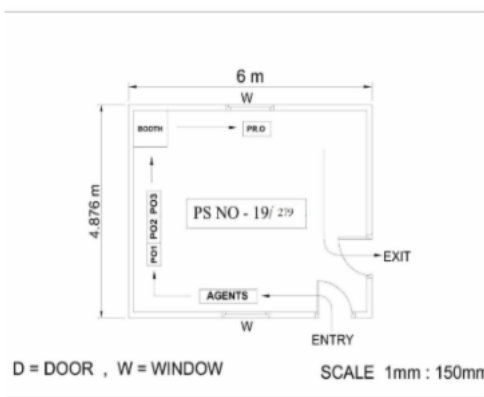

নির্বাচক নিবন্ধন আধিকারিকের স্বাক্ষর

Nazri Naksha

Google Map View

Polling Station Building Front View

Polling Station Front View

Cad View

Key MAP View

1	AZK2897196	নাম : পূজা পিতার নাম: ঝন্টু দে বাড়ির নং : এন0482 বয়স : 33 লিঙ্গ : মহিলা	ফটো উপলব্ধ	2	WDB1399492	নাম : পঙ্কজ দাস পিতার নাম: পরেশ চন্দ্র দাস বাড়ির নং : n0229 বয়স : 52 লিঙ্গ : পুরুষ	ফটো উপলব্ধ	3	MHX3996725	নাম : নন্দীতা চক্রবর্তী (বর্মন) স্বামীর নাম: পল্লব চক্রবর্তী বাড়ির নং : n0273 বয়স : 55 লিঙ্গ : মহিলা	ফটো উপলব্ধ	
4	WDB1898261	নাম : অর্পিতা সরকার (দাস) স্বামীর নাম: প্রহ্লাদ সরকার বাড়ির নং : n0388 বয়স : 45 লিঙ্গ : মহিলা	ফটো উপলব্ধ	5	WDB3246600	নাম : সুচিত্রা মজুমদার কবিরাজ স্বামীর নাম: খোকন চন্দ্র মজুমদার বাড়ির নং : 101 বয়স : 58 লিঙ্গ : মহিলা	ফটো উপলব্ধ	6	WB/03/001/102333	নাম : বাবলী সিং (চক্রবর্তী) স্বামীর নাম: বিপ্লব চক্রবর্তী বাড়ির নং : n0432 বয়স : 53 লিঙ্গ : মহিলা	ফটো উপলব্ধ	
7	HJK2582500	নাম : মৌলিকা দাস (হাজরা) স্বামীর নাম: নিহার রঞ্জন দাস বাড়ির নং : n0238 বয়স : 38 লিঙ্গ : মহিলা	ফটো উপলব্ধ	8	WDB2753531	নাম : ঝন্টু দে পিতার নাম: দিনেশ দে বাড়ির নং : এন0482 বয়স : 53 লিঙ্গ : পুরুষ	ফটো উপলব্ধ	9	MHX3996915	নাম : মিলি ব্যানার্জী স্বামীর নাম: দেবশীষ ব্যানার্জী বাড়ির নং : n0318 বয়স : 38 লিঙ্গ : মহিলা	ফটো উপলব্ধ	
10	WDB2340263	নাম : সম্পা দে স্বামীর নাম: ঝন্টু দে বাড়ির নং : n0482 বয়স : 50 লিঙ্গ : মহিলা	ফটো উপলব্ধ	11	MHX3809811	নাম : ববিতা মজুমদার স্বামীর নাম: চন্দন মজুমদার বাড়ির নং : n0451 বয়স : 37 লিঙ্গ : মহিলা	ফটো উপলব্ধ	12	MHX3810249	নাম : দোলা (বিশ্বাস) পাল স্বামীর নাম: রাজেশ পাল বাড়ির নং : n0247 বয়স : 39 লিঙ্গ : মহিলা	ফটো উপলব্ধ	
13	WDB2985836	নাম : ত্রয়সী কুন্ডু পিতার নাম: গণেশ কুন্ডু বাড়ির নং : N0023 বয়স : 24 লিঙ্গ : মহিলা	ফটো উপলব্ধ	14	WDB2807774	নাম : গণেশ কুন্ডু পিতার নাম: গোপেশ্বর কুন্ডু বাড়ির নং : N0023 বয়স : 61 লিঙ্গ : পুরুষ	ফটো উপলব্ধ	15	WB/03/021/279013	নাম : কৃষ্ণ কুন্ডু পিতার নাম: জয় গোপাল কুন্ডু বাড়ির নং : n0219 বয়স : 54 লিঙ্গ : পুরুষ	ফটো উপলব্ধ	
16	WB/03/021/279180	নাম : উলি কুন্ডু স্বামীর নাম: কৃষ্ণ কুন্ডু বাড়ির নং : n0158 বয়স : 50 লিঙ্গ : মহিলা	ফটো উপলব্ধ	17	WDB3109758	নাম : রিম্পা কুন্ডু পিতার নাম: সুজীত কুন্ডু বাড়ির নং : এন0984 বয়স : 23 লিঙ্গ : মহিলা	ফটো উপলব্ধ	Q	18	WDB2892958	নাম : চাঁদনি কুন্ডু পিতার নাম: কৃষ্ণ কুন্ডু বাড়ির নং : n021 বয়স : 25 লিঙ্গ : মহিলা	ফটো উপলব্ধ
19	WDB2807741	নাম : মুক্তি কুন্ডু স্বামীর নাম: গণেশ কুন্ডু বাড়ির নং : n0023 বয়স : 53 লিঙ্গ : মহিলা	ফটো উপলব্ধ	20	WDB1400167	নাম : বিউটি ঘোষ স্বামীর নাম: বিকাশ ঘোষ বাড়ির নং : n0056 বয়স : 34 লিঙ্গ : মহিলা	ফটো উপলব্ধ	21	WDB2753523	নাম : সুজিত কুন্ডু পিতার নাম: উপেন্দ্র নাথ কুন্ডু বাড়ির নং : 10/984 বয়স : 58 লিঙ্গ : পুরুষ	ফটো উপলব্ধ	
Q	22	WDB2111573	ফটো উপলব্ধ	23	MHX0563601	নাম : আরতী ঘোষ স্বামীর নাম: নারায়ন ঘোষ বাড়ির নং : n0056 বয়স : 56 লিঙ্গ : মহিলা	ফটো উপলব্ধ	24	MHX3996717	নাম : বিকাশ ঘোষ পিতার নাম: নারায়ন ঘোষ বাড়ির নং : n0056 বয়স : 38 লিঙ্গ : পুরুষ	ফটো উপলব্ধ	
25	WDB2495943	নাম : প্রয়শী কুন্ডু পিতার নাম: গণেশ কুন্ডু বাড়ির নং : n0496 বয়স : 27 লিঙ্গ : মহিলা	ফটো উপলব্ধ	26	GLQ4156501	নাম : মঞ্জু কুন্ডু স্বামীর নাম: সুজিত কুন্ডু বাড়ির নং : 10/984 বয়স : 48 লিঙ্গ : মহিলা	ফটো উপলব্ধ	27	XEQ1281658	নাম : অমিতা কুন্ডু পিতার নাম: অসিত কুন্ডু বাড়ির নং : N0056 বয়স : 34 লিঙ্গ : মহিলা	ফটো উপলব্ধ	
28	WDB1400159	নাম : বিশ্বজিৎ ঘোষ পিতার নাম: নারায়ন ঘোষ বাড়ির নং : n0056 বয়স : 34 লিঙ্গ : পুরুষ	ফটো উপলব্ধ	29	MHX3875267	নাম : সঞ্জীব কুমার শর্মা পিতার নাম: ইন্দ্র দত্ত শর্মা বাড়ির নং : n0250 বয়স : 43 লিঙ্গ : পুরুষ	ফটো উপলব্ধ	30	WDB1962299	নাম : রঞ্জনা শর্মা পিতার নাম: সঞ্জিব শর্মা বাড়ির নং : n0250 বয়স : 40 লিঙ্গ : মহিলা	ফটো উপলব্ধ	