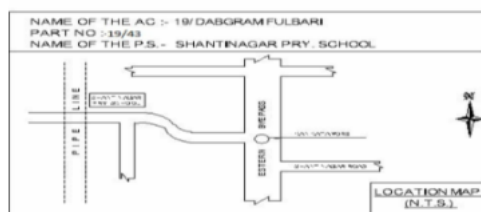

নির্বাচক নিবন্ধন আধিকারিকের স্বাক্ষর

Nazri Naksha

Google Map View

Polling Station Building Front View

Polling Station Front View

Cad View

Key MAP View

| | | | | | | | | |
|---|------------|------------|--|------------------|------------|---|------------------|------------|
| 1 | MHX3996998 | ফটো উপলব্ধ | 2 | MHX3997384 | ফটো উপলব্ধ | 3 | WDB2340297 | ফটো উপলব্ধ |
| নাম : গীতা মন্ডল পিতার নাম: যতিন্দ্র মন্ডল বাড়ির নং : n0278 বয়স : 39 লিঙ্গ : মহিলা | | | নাম : পাপন দাস পিতার নাম: প্রদীপ রঞ্জন দাস বাড়ির নং : n0280 বয়স : 38 লিঙ্গ : পুরুষ | | | নাম : সঙ্গিতা রায় পিতার নাম: শিবেন রায় বাড়ির নং : n0270 বয়স : 30 লিঙ্গ : মহিলা | | |
| 4 | WDB1203686 | ফটো উপলব্ধ | 5 | MHX3997301 | ফটো উপলব্ধ | 6 | WDB2340768 | ফটো উপলব্ধ |
| নাম : টুম্পা মন্ডল (দাস) স্বামীর নাম: সাগরভাষা মন্ডল বাড়ির নং : n0272 বয়স : 39 লিঙ্গ : মহিলা | | | নাম : বিমলা সরকার পিতার নাম: মঙ্গল সরকার বাড়ির নং : n0275 বয়স : 40 লিঙ্গ : মহিলা | | | নাম : শিলা দাস স্বামীর নাম: গৌতম দাস বাড়ির নং : n0279 বয়স : 29 লিঙ্গ : মহিলা | | |
| 7 | WDB3111648 | ফটো উপলব্ধ | 8 | MHX3875895 | ফটো উপলব্ধ | 9 | MHX3879111 | ফটো উপলব্ধ |
| নাম : জয়তী রায় পিতার নাম: সেবন রায় বাড়ির নং : এন0270 বয়স : 24 লিঙ্গ : মহিলা | | | নাম : বন্যা সাহা স্বামীর নাম: অখিল সাহা বাড়ির নং : n0181 বয়স : 54 লিঙ্গ : মহিলা | | | নাম : শ্যামল পাল পিতার নাম: সুনীল পাল বাড়ির নং : n0216 বয়স : 50 লিঙ্গ : পুরুষ | | |
| Q 10 | WDB1767698 | ফটো উপলব্ধ | 11 | WDB2622884 | ফটো উপলব্ধ | Q 12 | WB/03/021/279356 | ফটো উপলব্ধ |
| নাম : অভিজিৎ সাহা পিতার নাম: অখিল সাহা বাড়ির নং : বয়স : 35 লিঙ্গ : পুরুষ | | | নাম : নিপা সাহা পিতার নাম: অখিল সাহা বাড়ির নং : n0181 বয়স : 30 লিঙ্গ : মহিলা | | | নাম : অখিল সাহা পিতার নাম: অমূল্য সাহা বাড়ির নং : বয়স : 69 লিঙ্গ : পুরুষ | | |
| 13 | MHX3997392 | ফটো উপলব্ধ | 14 | DNZ1444025 | ফটো উপলব্ধ | 15 | DNZ4907960 | ফটো উপলব্ধ |
| নাম : সরবানী সেনগুপ্ত স্বামীর নাম: গৌতম সেনগুপ্ত বাড়ির নং : n0264 বয়স : 58 লিঙ্গ : মহিলা | | | নাম : বকুল সরকার (চৌধুরী) স্বামীর নাম: চন্দন কুমার চৌধুরী বাড়ির নং : n0260 বয়স : 77 লিঙ্গ : মহিলা | | | নাম : চন্দন কুমার চৌধুরী পিতার নাম: সতীশ চন্দ্র চৌধুরী বাড়ির নং : n0260 বয়স : 83 লিঙ্গ : পুরুষ | | |
| 16 | WDB2622827 | ফটো উপলব্ধ | 17 | WDB1603711 | ফটো উপলব্ধ | 18 | MHX3997095 | ফটো উপলব্ধ |
| নাম : রত্না শীল স্বামীর নাম: লিটন শীল বাড়ির নং : n0121 বয়স : 31 লিঙ্গ : মহিলা | | | নাম : সুনীল পাল পিতার নাম: তরনা মোহন পাল বাড়ির নং : n0216 বয়স : 80 লিঙ্গ : পুরুষ | | | নাম : বর্ণা রায় পিতার নাম: নীরেন রায় বাড়ির নং : n0270 বয়স : 47 লিঙ্গ : মহিলা | | |
| 19 | WDB1203835 | ফটো উপলব্ধ | 20 | MHX3997244 | ফটো উপলব্ধ | 21 | MHX3996840 | ফটো উপলব্ধ |
| নাম : বুলন রায় (দাস) স্বামীর নাম: মিতুন রায় বাড়ির নং : n0121 বয়স : 38 লিঙ্গ : মহিলা | | | নাম : লিটন শীল পিতার নাম: ভানু চন্দ্র শীল বাড়ির নং : n0121 বয়স : 41 লিঙ্গ : পুরুষ | | | নাম : টিনা দেব স্বামীর নাম: সমান্ত মাধব দেব বাড়ির নং : n0284 বয়স : 36 লিঙ্গ : মহিলা | | |
| 22 | WDB1604172 | ফটো উপলব্ধ | 23 | MHX3592979 | ফটো উপলব্ধ | 24 | MHX3996907 | ফটো উপলব্ধ |
| নাম : শিল্পী চৌধুরী পিতার নাম: চন্দন কুমার চৌধুরী বাড়ির নং : n0260 বয়স : 40 লিঙ্গ : মহিলা | | | নাম : মিতুন রায় পিতার নাম: মহেন্দ্র রায় বাড়ির নং : n0121 বয়স : 38 লিঙ্গ : পুরুষ | | | নাম : আলপনা বিশ্বাস স্বামীর নাম: মুকুল বিশ্বাস বাড়ির নং : n0269 বয়স : 48 লিঙ্গ : মহিলা | | |
| 25 | WDB1604123 | ফটো উপলব্ধ | 26 | MHX3996808 | ফটো উপলব্ধ | 27 | MHX3997020 | ফটো উপলব্ধ |
| নাম : মিনা পাল স্বামীর নাম: শ্যামল পাল বাড়ির নং : n0216 বয়স : 32 লিঙ্গ : মহিলা | | | নাম : গৌতম দাস পিতার নাম: শশাঙ্কর দাস বাড়ির নং : n0279 বয়স : 37 লিঙ্গ : পুরুষ | | | নাম : সাগর ভাষা মন্ডল পিতার নাম: সুবল মন্ডল বাড়ির নং : n0272 বয়স : 45 লিঙ্গ : পুরুষ | | |
| 28 | MHX3997103 | ফটো উপলব্ধ | 29 | WB/03/021/279229 | ফটো উপলব্ধ | 30 | WDB1378371 | ফটো উপলব্ধ |
| নাম : গোকুল রায় পিতার নাম: নীরেন রায় বাড়ির নং : n0271 বয়স : 43 লিঙ্গ : পুরুষ | | | নাম : শিখা অধিকারী স্বামীর নাম: সন্তোষ অধিকারী বাড়ির নং : n0092 বয়স : 59 লিঙ্গ : মহিলা | | | নাম : নারায়ণ অধিকারী পিতার নাম: নগেন অধিকারী বাড়ির নং : n0292 বয়স : 42 লিঙ্গ : পুরুষ | | |