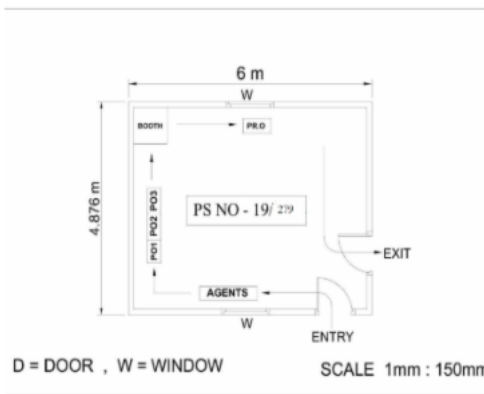

নির্বাচক নিবন্ধন আধিকারিকের স্বাক্ষর

Nazri Naksha

Google Map View

Polling Station Building Front View

Polling Station Front View

Cad View

Key MAP View

1 নাম : আশীষ দাস পিতার নাম: অসীম দাস বাড়ির নং : n0812 বয়স : 36 লিঙ্গ : পুরুষ	WDB1115112	ফটো উপলব্ধ	2 নাম : দেবশীষ পাল পিতার নাম: সুমন্ত পাল বাড়ির নং : n0317 বয়স : 26 লিঙ্গ : পুরুষ	WDB2960607	ফটো উপলব্ধ	3 নাম : মদন কুন্ডু পিতার নাম: অনিমেষ কুন্ডু বাড়ির নং : n0328 বয়স : 58 লিঙ্গ : পুরুষ	MHX3998911	ফটো উপলব্ধ
4 নাম : সজল গোপ পিতার নাম: আনন্দ গোপ বাড়ির নং : n0330 বয়স : 36 লিঙ্গ : পুরুষ	MHX3998622	ফটো উপলব্ধ	5 নাম : রিতম সাহা পিতার নাম: হরিপদ সাহা বাড়ির নং : n0555 বয়স : 46 লিঙ্গ : পুরুষ	WDB1080860	ফটো উপলব্ধ	6 নাম : কাঞ্চন কর্মকার পিতার নাম: শম্ভুনাথ কর্মকার বাড়ির নং : n0333 বয়স : 34 লিঙ্গ : পুরুষ	WDB1767862	ফটো উপলব্ধ
7 নাম : সঙ্গিতা সাহা স্বামীর নাম: রিতম সাহা বাড়ির নং : n0555 বয়স : 41 লিঙ্গ : মহিলা	WDB1768134	ফটো উপলব্ধ	8 নাম : বাবুল কুমার দাস পিতার নাম: সতী মোহন দাস বাড়ির নং : এন0331 বয়স : 74 লিঙ্গ : পুরুষ	CBJ1467498	ফটো উপলব্ধ	9 নাম : মানসী রায় স্বামীর নাম: সমীর রায় বাড়ির নং : এন0323 বয়স : 28 লিঙ্গ : মহিলা	NTL1866292	ফটো উপলব্ধ
10 নাম : শতাব্দী দে (সাহা) স্বামীর নাম: সুশান্ত দে বাড়ির নং : n0721 বয়স : 37 লিঙ্গ : মহিলা	WDB2187144	ফটো উপলব্ধ	11 নাম : আনন্দ গোপ পিতার নাম: নরায়ন গোপ বাড়ির নং : n0327 বয়স : 67 লিঙ্গ : পুরুষ	MHX3596368	ফটো উপলব্ধ	12 নাম : অভিজীৎ দাস পিতার নাম: অরুণ কুমার দাস বাড়ির নং : n0333 বয়স : 42 লিঙ্গ : পুরুষ	WDB1081033	ফটো উপলব্ধ
13 নাম : গৌরঙ্গ দাস পিতার নাম: গঙ্গা দাস বাড়ির নং : n0334 বয়স : 37 লিঙ্গ : পুরুষ	WDB1081058	ফটো উপলব্ধ	14 নাম : অনিতা গোপ স্বামীর নাম: আনন্দ গোপ বাড়ির নং : n0329 বয়স : 44 লিঙ্গ : মহিলা	WB/02/013/366501	ফটো উপলব্ধ	15 নাম : বিশ্বজিৎ দাস পিতার নাম: বাবুল কুমার দাস বাড়ির নং : এন0331 বয়স : 41 লিঙ্গ : পুরুষ	WDB2753564	ফটো উপলব্ধ
16 নাম : অরবিন্দ সরকার পিতার নাম: হরলাল সরকার বাড়ির নং : n0387 বয়স : 41 লিঙ্গ : পুরুষ	WDB1089713	ফটো উপলব্ধ	Q 17 নাম : পূর্ণিমা বিশ্বাস পিতার নাম: দিলীপ বিশ্বাস বাড়ির নং : বয়স : 45 লিঙ্গ : মহিলা	WDB1081074	ফটো উপলব্ধ	18 নাম : মান্নি সরকার স্বামীর নাম: অরবিন্দ সরকার বাড়ির নং : n0387 বয়স : 34 লিঙ্গ : মহিলা	WDB1768076	ফটো উপলব্ধ
19 নাম : ডলি দাস স্বামীর নাম: বাবুল কুমার দাস বাড়ির নং : এন0331 বয়স : 69 লিঙ্গ : মহিলা	CBJ1467501	ফটো উপলব্ধ	Q 20 নাম : সঙ্গিতা রায় স্বামীর নাম: রানিবন্দ্য রায় বাড়ির নং : এন0308 বয়স : 28 লিঙ্গ : মহিলা	WDB2454833	ফটো উপলব্ধ	21 নাম : পিন্ধি রায় (পাল) স্বামীর নাম: প্রবীর রায় বাড়ির নং : n0736 বয়স : 38 লিঙ্গ : মহিলা	GTM2216281	ফটো উপলব্ধ
22 নাম : অনন্ত হালদার পিতার নাম: অনন্ত হালদার বাড়ির নং : n0305 বয়স : 50 লিঙ্গ : পুরুষ	WB/03/021/282971	ফটো উপলব্ধ	23 নাম : পায়েল হালদার পিতার নাম: অনন্ত হালদার বাড়ির নং : এন03005 বয়স : 23 লিঙ্গ : মহিলা	WDB3332822	ফটো উপলব্ধ	24 নাম : বীনা ভক্ত (মন্ডল) স্বামীর নাম: মিন্টু ভক্ত বাড়ির নং : n0311 বয়স : 43 লিঙ্গ : মহিলা	HJK/2502953	ফটো উপলব্ধ
25 নাম : রুবি দাস স্বামীর নাম: দেবশীষ দাস বাড়ির নং : n0312 বয়স : 57 লিঙ্গ : মহিলা	MHX3999307	ফটো উপলব্ধ	26 নাম : সন্দ্যা বাড়ই (সরকার) স্বামীর নাম: সুকুমার বাড়ই বাড়ির নং : n0318 বয়স : 51 লিঙ্গ : মহিলা	MHX4148961	ফটো উপলব্ধ	27 নাম : প্রবীর রায় পিতার নাম: প্রানেশ রায় বাড়ির নং : n0323 বয়স : 43 লিঙ্গ : পুরুষ	DWD2613420	ফটো উপলব্ধ
28 নাম : বিকি দে পিতার নাম: বিষ্ণু দে বাড়ির নং : n0303 বয়স : 31 লিঙ্গ : পুরুষ	WDB1963339	ফটো উপলব্ধ	29 নাম : রত্না রায় (দাস) স্বামীর নাম: লালমোহন রায় বাড়ির নং : n0310 বয়স : 50 লিঙ্গ : মহিলা	WDB2865566	ফটো উপলব্ধ	30 নাম : বরেন্দ্র ভৌমিক পিতার নাম: বীরেন্দ্র চন্দ্র ভৌমিক বাড়ির নং : n0643 বয়স : 44 লিঙ্গ : পুরুষ	LZL2194967	ফটো উপলব্ধ